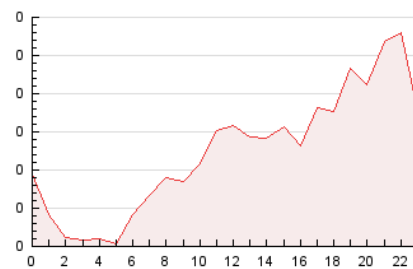

2. Secciones (Nacional)

	PAGINAS	%
HOME	324	10.90 %
RESTO	2.649	89.10 %

3. Por día del mes (Nacional)

Día	N. únicos	Visitas	Páginas	Día	N. únicos	Visitas	Páginas	Día	N. únicos	Visitas	Páginas
1	22	24	34	11	34	35	66	21	75	81	116
2	30	33	38	12	92	97	132	22	82	87	112
3	14	14	17	13	49	53	67	23	38	39	49
4	132	148	188	14	80	88	162	24	54	57	69
5	86	95	126	15	282	293	378	25	83	87	119
6	39	41	76	16	78	78	87	26	97	118	169
7	38	42	60	17	50	51	56	27	125	135	172
8	64	70	93	18	60	62	70	28	37	41	58
9	51	59	79	19	45	53	75	29	32	33	54
10	25	25	28	20	115	131	165	30	40	45	58

4. Gráficas (Nacional)

4.1 Por día de la semana (promedio)

N. únicos / Visitas (x 100)

Páginas (x 100)

4.2 Por franja horaria (promedio)

Visitas (x 1000)

Páginas (x 1000)

4.3 Por meses