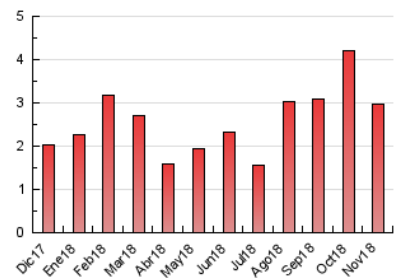

Páginas (x 1000)