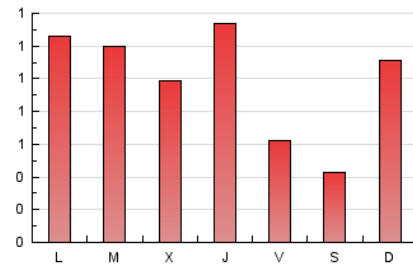

1. Cifras totales y promedios (Nacional)

MES - AÑO	NAVEGADORES UNICOS	VISITAS	PAGINAS
Noviembre - 2018	1.618	2.215	2.973
PROMEDIO DIARIO	68	74	99
PROMEDIO LUNES-VIERNES	73	79	107
PROMEDIO SABADO-DOMINGO	57	60	77
PAGINAS / VISITAS	1,34		
DURACION MEDIA VISITAS	0:00:48		
DURACION MEDIA PAGINAS	0:02:20		

2. Secciones (Nacional)

	PAGINAS	%
HOME	324	10.90 %
RESTO	2.649	89.10 %

3. Por día del mes (Nacional)

Día	N. únicos	Visitas	Páginas	Día	N. únicos	Visitas	Páginas	Día	N. únicos	Visitas	Páginas
1	22	24	34	11	34	35	66	21	75	81	116
2	30	33	38	12	92	97	132	22	82	87	112
3	14	14	17	13	49	53	67	23	38	39	49
4	132	148	188	14	80	88	162	24	54	57	69
5	86	95	126	15	282	293	378	25	83	87	119
6	39	41	76	16	78	78	87	26	97	118	169
7	38	42	60	17	50	51	56	27	125	135	172
8	64	70	93	18	60	62	70	28	37	41	58
9	51	59	79	19	45	53	75	29	32	33	54
10	25	25	28	20	115	131	165	30	40	45	58

4. Gráficas (Nacional)

4.1 Por día de la semana (promedio)

N. únicos / Visitas (x 100)

Páginas (x 100)

4.2 Por franja horaria (promedio)

Visitas (x 1000)

Páginas (x 1000)

4.3 Por meses