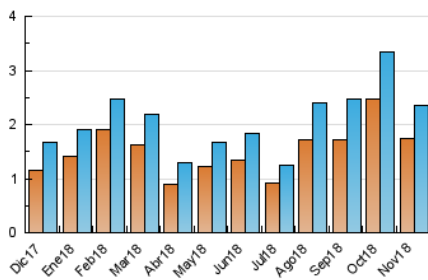

4.3 Por meses

N. únicos / Visitas (x 1000)