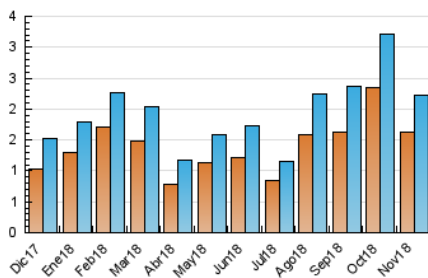

4.3 Por meses

N. únicos / Visitas (x 1000)