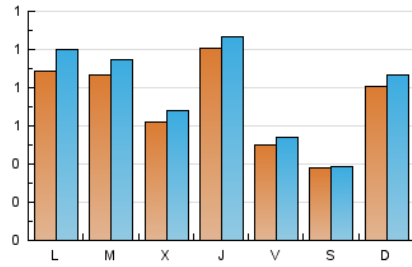

1. Cifras totales y promedios (Nacional e Internacional)

MES - AÑO	NAVEGADORES UNICOS	VISITAS	PAGINAS
Noviembre - 2018	1.739	2.364	3.229
PROMEDIO DIARIO	73	79	108
PROMEDIO LUNES-VIERNES	78	84	117
PROMEDIO SABADO-DOMINGO	60	63	83
PAGINAS / VISITAS	1,37		
DURACION MEDIA VISITAS	0:00:47		
DURACION MEDIA PAGINAS	0:02:09		

2. Secciones (Nacional e Internacional)

	PAGINAS	%
HOME	338	10.47 %
RESTO	2.891	89.53 %

3. Por día del mes (Nacional e Internacional)

Día	N. únicos	Visitas	Páginas	Día	N. únicos	Visitas	Páginas	Día	N. únicos	Visitas	Páginas
1	22	24	34	11	42	44	92	21	80	86	121
2	32	35	40	12	102	107	143	22	89	94	120
3	15	15	18	13	51	55	73	23	41	42	52
4	135	151	191	14	88	98	187	24	56	59	71
5	95	104	136	15	286	297	382	25	87	91	123
6	39	41	76	16	79	79	88	26	101	123	176
7	42	46	77	17	54	55	60	27	135	145	182
8	70	80	105	18	61	63	71	28	39	43	61
9	54	65	90	19	56	65	128	29	38	39	60
10	28	28	34	20	124	140	175	30	45	50	63

4. Gráficas (Nacional e Internacional)

4.1 Por día de la semana (promedio)

N. únicos / Visitas (x 100)

Páginas (x 100)

4.2 Por franja horaria (promedio)

Visitas (x 1000)

Páginas (x 1000)

4.3 Por meses