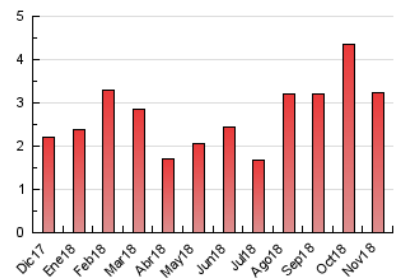

Páginas (x 1000)