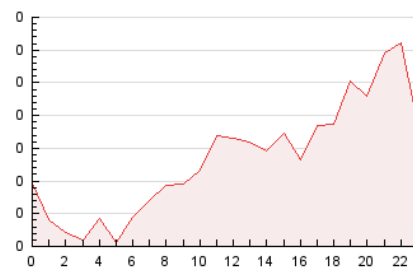

2. Secciones (Nacional e Internacional)

	PAGINAS	%
HOME	338	10.47 %
RESTO	2.891	89.53 %

3. Por día del mes (Nacional e Internacional)

Día	N. únicos	Visitas	Páginas	Día	N. únicos	Visitas	Páginas	Día	N. únicos	Visitas	Páginas
1	22	24	34	11	42	44	92	21	80	86	121
2	32	35	40	12	102	107	143	22	89	94	120
3	15	15	18	13	51	55	73	23	41	42	52
4	135	151	191	14	88	98	187	24	56	59	71
5	95	104	136	15	286	297	382	25	87	91	123
6	39	41	76	16	79	79	88	26	101	123	176
7	42	46	77	17	54	55	60	27	135	145	182
8	70	80	105	18	61	63	71	28	39	43	61
9	54	65	90	19	56	65	128	29	38	39	60
10	28	28	34	20	124	140	175	30	45	50	63

4. Gráficas (Nacional e Internacional)

4.1 Por día de la semana (promedio)

N. únicos / Visitas (x 100)

Páginas (x 100)

4.2 Por franja horaria (promedio)

Visitas (x 1000)

Páginas (x 1000)

4.3 Por meses