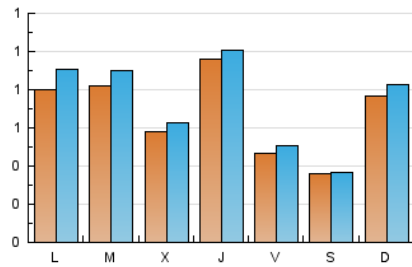

1. Cifras totales y promedios (Nacional)

MES - AÑO	NAVEGADORES UNICOS	VISITAS	PAGINAS
Noviembre - 2018	1.618	2.215	2.973
PROMEDIO DIARIO	68	74	99
PROMEDIO LUNES-VIERNES	73	79	107
PROMEDIO SABADO-DOMINGO	57	60	77
PAGINAS / VISITAS	1,34		
DURACION MEDIA VISITAS	0:00:48		
DURACION MEDIA PAGINAS	0:02:20		

2. Secciones (Nacional)

	PAGINAS	%
HOME	324	10.90 %
RESTO	2.649	89.10 %

3. Por día del mes (Nacional)

Día	N. únicos	Visitas	Páginas	Día	N. únicos	Visitas	Páginas	Día	N. únicos	Visitas	Páginas
1	22	24	34	11	34	35	66	21	75	81	116
2	30	33	38	12	92	97	132	22	82	87	112
3	14	14	17	13	49	53	67	23	38	39	49
4	132	148	188	14	80	88	162	24	54	57	69
5	86	95	126	15	282	293	378	25	83	87	119
6	39	41	76	16	78	78	87	26	97	118	169
7	38	42	60	17	50	51	56	27	125	135	172
8	64	70	93	18	60	62	70	28	37	41	58
9	51	59	79	19	45	53	75	29	32	33	54
10	25	25	28	20	115	131	165	30	40	45	58

4. Gráficas (Nacional)

4.1 Por día de la semana (promedio)

N. únicos / Visitas (x 100)

Páginas (x 100)

4.2 Por franja horaria (promedio)

Visitas (x 1000)

Páginas (x 1000)

4.3 Por meses