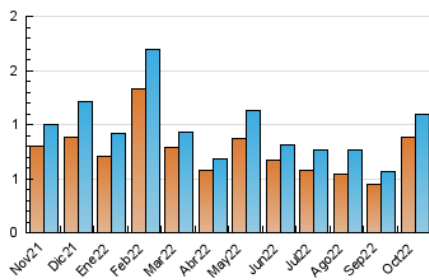

4.3 Por meses

N. únicos / Visitas (x 1000)