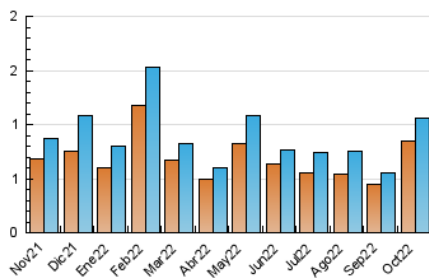

2. Secciones (Nacional)

	PAGINAS	%
HOME	140	9.54 %
RESTO	1.328	90.46 %

3. Por día del mes (Nacional)

Día	N. únicos	Visitas	Páginas	Día	N. únicos	Visitas	Páginas	Día	N. únicos	Visitas	Páginas
1	10	11	14	11	78	84	100	21	11	11	13
2	11	11	16	12	59	62	88	22	10	10	11
3	18	22	27	13	84	91	124	23	7	7	10
4	18	22	25	14	20	20	25	24	78	85	165
5	14	14	15	15	17	17	18	25	54	58	84
6	16	17	22	16	10	10	28	26	27	28	42
7	17	18	19	17	30	38	72	27	32	37	47
8	12	12	17	18	28	33	38	28	45	50	63
9	13	14	18	19	24	25	26	29	21	22	27
10	121	124	169	20	14	15	27	30	19	19	23
								31	75	76	95

4. Gráficas (Nacional)

4.1 Por día de la semana (promedio)

N. únicos / Visitas (x 100)

Páginas (x 100)

4.2 Por franja horaria (promedio)

Visitas_ (x 1000)

Páginas (x 1000)

4.3 Por meses

N. únicos / Visitas (x 1000)

Páginas (x 1000)

5. Observaciones

Este Medio Electrónico de Comunicación ha sido medido por la herramienta Google Analytics de Google (Universal Analytics)

6. Definiciones básicas (Para más información ver Normas Técnicas para el Control de los Medios Electrónicos de Comunicación)

Visita:

Una secuencia ininterrumpida de páginas servidas a un usuario válido. Si dicho usuario no realiza peticiones de páginas en un periodo de tiempo (30 min) la siguiente petición constituirá el inicio de una nueva visita.