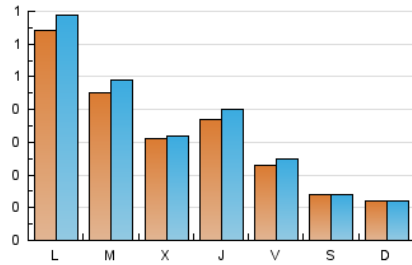

1. Cifras totales y promedios (Nacional)

MES - AÑO	NAVEGADORES UNICOS	VISITAS	PAGINAS
Octubre - 2022	852	1.063	1.468
PROMEDIO DIARIO	32	34	47
PROMEDIO LUNES-VIERNES	41	44	61
PROMEDIO SABADO-DOMINGO	13	13	18
PAGINAS / VISITAS	1,38		
DURACION MEDIA VISITAS	0:00:41		
DURACION MEDIA PAGINAS	0:01:47		

2. Secciones (Nacional)

	PAGINAS	%
HOME	140	9.54 %
RESTO	1.328	90.46 %

3. Por día del mes (Nacional)

Día	N. únicos	Visitas	Páginas	Día	N. únicos	Visitas	Páginas	Día	N. únicos	Visitas	Páginas
1	10	11	14	11	78	84	100	21	11	11	13
2	11	11	16	12	59	62	88	22	10	10	11
3	18	22	27	13	84	91	124	23	7	7	10
4	18	22	25	14	20	20	25	24	78	85	165
5	14	14	15	15	17	17	18	25	54	58	84
6	16	17	22	16	10	10	28	26	27	28	42
7	17	18	19	17	30	38	72	27	32	37	47
8	12	12	17	18	28	33	38	28	45	50	63
9	13	14	18	19	24	25	26	29	21	22	27
10	121	124	169	20	14	15	27	30	19	19	23
								31	75	76	95

4. Gráficas (Nacional)

4.1 Por día de la semana (promedio)

N. únicos / Visitas (x 100)

Páginas (x 100)

4.2 Por franja horaria (promedio)

Visitas_ (x 1000)

Páginas (x 1000)

4.3 Por meses