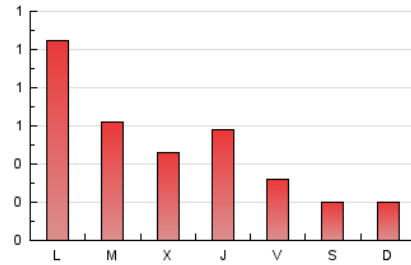

1. Cifras totales y promedios (Nacional e Internacional)

MES - AÑO	NAVEGADORES UNICOS	VISITAS	PAGINAS
Octubre - 2022	877	1.100	1.515
PROMEDIO DIARIO	33	35	49
PROMEDIO LUNES-VIERNES	42	45	63
PROMEDIO SABADO-DOMINGO	14	15	20
PAGINAS / VISITAS	1,38		
DURACION MEDIA VISITAS	0:00:38		
DURACION MEDIA PAGINAS	0:01:41		

2. Secciones (Nacional e Internacional)

	PAGINAS	%
HOME	160	10.56 %
RESTO	1.355	89.44 %

3. Por día del mes (Nacional e Internacional)

Día	N. únicos	Visitas	Páginas	Día	N. únicos	Visitas	Páginas	Día	N. únicos	Visitas	Páginas
1	11	12	15	11	80	86	102	21	12	12	14
2	13	13	18	12	61	64	91	22	10	10	11
3	20	24	29	13	89	96	130	23	7	7	10
4	18	22	25	14	21	21	26	24	76	83	157
5	16	16	18	15	20	20	23	25	53	57	83
6	16	17	22	16	13	13	32	26	28	29	47
7	18	19	20	17	32	40	75	27	35	40	52
8	14	14	19	18	28	33	38	28	46	51	66
9	13	14	18	19	24	25	26	29	23	25	31
10	122	125	170	20	14	15	27	30	20	20	24
								31	76	77	96

4. Gráficas (Nacional e Internacional)

4.1 Por día de la semana (promedio)

N. únicos / Visitas (x 100)

Páginas (x 100)

4.2 Por franja horaria (promedio)

Visitas (x 1000)

Páginas (x 1000)

4.3 Por meses