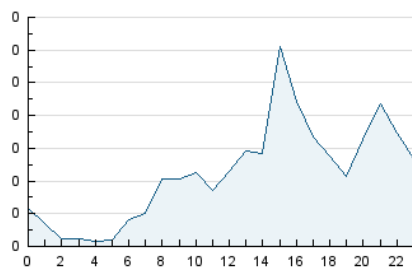

2. Secciones (Nacional)

	PAGINAS	%
HOME	140	9.54 %
RESTO	1.328	90.46 %

3. Por día del mes (Nacional)

Día	N. únicos	Visitas	Páginas	Día	N. únicos	Visitas	Páginas	Día	N. únicos	Visitas	Páginas
1	10	11	14	11	78	84	100	21	11	11	13
2	11	11	16	12	59	62	88	22	10	10	11
3	18	22	27	13	84	91	124	23	7	7	10
4	18	22	25	14	20	20	25	24	78	85	165
5	14	14	15	15	17	17	18	25	54	58	84
6	16	17	22	16	10	10	28	26	27	28	42
7	17	18	19	17	30	38	72	27	32	37	47
8	12	12	17	18	28	33	38	28	45	50	63
9	13	14	18	19	24	25	26	29	21	22	27
10	121	124	169	20	14	15	27	30	19	19	23
								31	75	76	95

4. Gráficas (Nacional)

4.1 Por día de la semana (promedio)

N. únicos / Visitas (x 100)

Páginas (x 100)

4.2 Por franja horaria (promedio)

Visitas_ (x 1000)

Páginas (x 1000)

4.3 Por meses