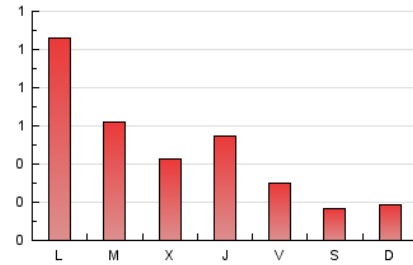

1. Cifras totales y promedios (Nacional)

MES - AÑO	NAVEGADORES UNICOS	VISITAS	PAGINAS
Octubre - 2022	852	1.063	1.468
PROMEDIO DIARIO	32	34	47
PROMEDIO LUNES-VIERNES	41	44	61
PROMEDIO SABADO-DOMINGO	13	13	18
PAGINAS / VISITAS	1,38		
DURACION MEDIA VISITAS	0:00:41		
DURACION MEDIA PAGINAS	0:01:47		

2. Secciones (Nacional)

	PAGINAS	%
HOME	140	9.54 %
RESTO	1.328	90.46 %

3. Por día del mes (Nacional)

Día	N. únicos	Visitas	Páginas	Día	N. únicos	Visitas	Páginas	Día	N. únicos	Visitas	Páginas
1	10	11	14	11	78	84	100	21	11	11	13
2	11	11	16	12	59	62	88	22	10	10	11
3	18	22	27	13	84	91	124	23	7	7	10
4	18	22	25	14	20	20	25	24	78	85	165
5	14	14	15	15	17	17	18	25	54	58	84
6	16	17	22	16	10	10	28	26	27	28	42
7	17	18	19	17	30	38	72	27	32	37	47
8	12	12	17	18	28	33	38	28	45	50	63
9	13	14	18	19	24	25	26	29	21	22	27
10	121	124	169	20	14	15	27	30	19	19	23
								31	75	76	95

4. Gráficas (Nacional)

4.1 Por día de la semana (promedio)

N. únicos / Visitas (x 100)

Páginas (x 100)

4.2 Por franja horaria (promedio)

Visitas_ (x 1000)

Páginas (x 1000)

4.3 Por meses