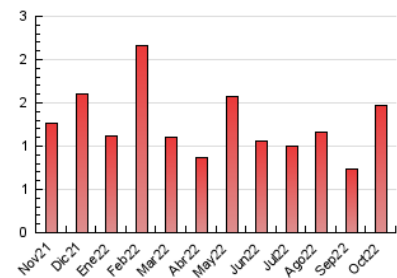

2. Secciones (Nacional)

	PAGINAS	%
HOME	140	9.54 %
RESTO	1.328	90.46 %

3. Por día del mes (Nacional)

Día	N. únicos	Visitas	Páginas	Día	N. únicos	Visitas	Páginas	Día	N. únicos	Visitas	Páginas
1	10	11	14	11	78	84	100	21	11	11	13
2	11	11	16	12	59	62	88	22	10	10	11
3	18	22	27	13	84	91	124	23	7	7	10
4	18	22	25	14	20	20	25	24	78	85	165
5	14	14	15	15	17	17	18	25	54	58	84
6	16	17	22	16	10	10	28	26	27	28	42
7	17	18	19	17	30	38	72	27	32	37	47
8	12	12	17	18	28	33	38	28	45	50	63
9	13	14	18	19	24	25	26	29	21	22	27
10	121	124	169	20	14	15	27	30	19	19	23
								31	75	76	95

4. Gráficas (Nacional)

4.1 Por día de la semana (promedio)

N. únicos / Visitas (x 100)

Páginas (x 100)

4.2 Por franja horaria (promedio)

Visitas_ (x 1000)

Páginas (x 1000)

4.3 Por meses

N. únicos / Visitas (x 1000)

Páginas (x 1000)

5. Observaciones

Este Medio Electrónico de Comunicación ha sido medido por la herramienta Google Analytics de Google (Universal Analytics)

6. Definiciones básicas (Para más información ver Normas Técnicas para el Control de los Medios Electrónicos de Comunicación)

Visita:

Una secuencia ininterrumpida de páginas servidas a un usuario válido. Si dicho usuario no realiza peticiones de páginas en un periodo de tiempo (30 min) la siguiente petición constituirá el inicio de una nueva visita.