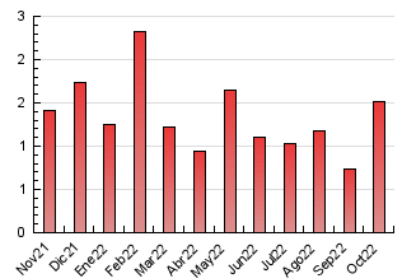

Páginas (x 1000)