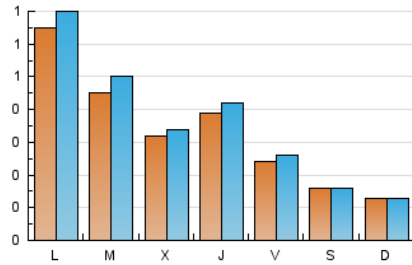

1. Cifras totales y promedios (Nacional e Internacional)

MES - AÑO	NAVEGADORES UNICOS	VISITAS	PAGINAS
Octubre - 2022	877	1.100	1.515
PROMEDIO DIARIO	33	35	49
PROMEDIO LUNES-VIERNES	42	45	63
PROMEDIO SABADO-DOMINGO	14	15	20
PAGINAS / VISITAS	1,38		
DURACION MEDIA VISITAS	0:00:38		
DURACION MEDIA PAGINAS	0:01:41		

2. Secciones (Nacional e Internacional)

	PAGINAS	%
HOME	160	10.56 %
RESTO	1.355	89.44 %

3. Por día del mes (Nacional e Internacional)

Día	N. únicos	Visitas	Páginas	Día	N. únicos	Visitas	Páginas	Día	N. únicos	Visitas	Páginas
1	11	12	15	11	80	86	102	21	12	12	14
2	13	13	18	12	61	64	91	22	10	10	11
3	20	24	29	13	89	96	130	23	7	7	10
4	18	22	25	14	21	21	26	24	76	83	157
5	16	16	18	15	20	20	23	25	53	57	83
6	16	17	22	16	13	13	32	26	28	29	47
7	18	19	20	17	32	40	75	27	35	40	52
8	14	14	19	18	28	33	38	28	46	51	66
9	13	14	18	19	24	25	26	29	23	25	31
10	122	125	170	20	14	15	27	30	20	20	24
								31	76	77	96

4. Gráficas (Nacional e Internacional)

4.1 Por día de la semana (promedio)

N. únicos / Visitas (x 100)

Páginas (x 100)

4.2 Por franja horaria (promedio)

Visitas (x 1000)

Páginas (x 1000)

4.3 Por meses