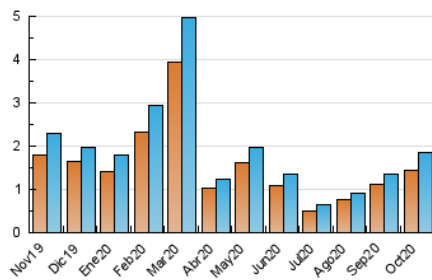

4.3 Por meses

N. únicos / Visitas (x 1000)