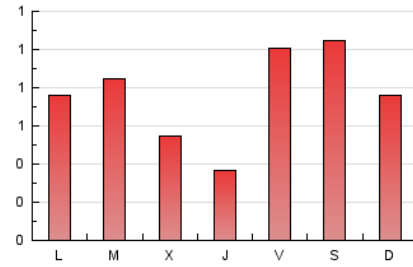

1. Cifras totales y promedios (Nacional e Internacional)

MES - AÑO	NAVEGADORES UNICOS	VISITAS	PAGINAS
Octubre - 2020	1.431	1.842	2.382
PROMEDIO DIARIO	54	59	77
PROMEDIO LUNES-VIERNES	50	55	71
PROMEDIO SABADO-DOMINGO	65	69	92
PAGINAS / VISITAS	1,29		
DURACION MEDIA VISITAS	0:00:48		
DURACION MEDIA PAGINAS	0:02:43		

2. Secciones (Nacional e Internacional)

	PAGINAS	%
HOME	340	14.27 %
RESTO	2.042	85.73 %

3. Por día del mes (Nacional e Internacional)

Día	N. únicos	Visitas	Páginas	Día	N. únicos	Visitas	Páginas	Día	N. únicos	Visitas	Páginas
1	35	36	38	11	14	14	23	21	34	38	40
2	37	41	49	12	20	24	30	22	22	24	27
3	26	28	48	13	28	32	45	23	65	68	87
4	34	35	43	14	34	36	71	24	45	47	80
5	25	28	33	15	29	29	37	25	65	69	95
6	13	14	15	16	198	230	303	26	101	116	154
7	22	27	39	17	244	262	338	27	166	190	229
8	32	34	49	18	106	115	142	28	55	57	70
9	22	25	31	19	69	73	85	29	27	29	34
10	18	20	22	20	35	39	50	30	29	29	37
								31	33	33	38

4. Gráficas (Nacional e Internacional)

4.1 Por día de la semana (promedio)

N. únicos / Visitas (x 100)

Páginas (x 100)

4.2 Por franja horaria (promedio)

Visitas (x 1000)

Páginas (x 1000)

4.3 Por meses