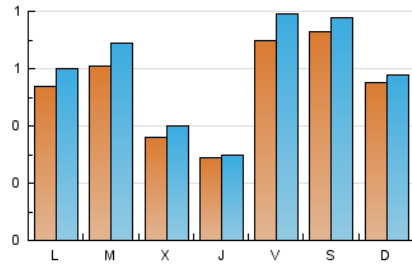

1. Cifras totales y promedios (Nacional e Internacional)

MES - AÑO	NAVEGADORES UNICOS	VISITAS	PAGINAS
Octubre - 2020	1.431	1.842	2.382
PROMEDIO DIARIO	54	59	77
PROMEDIO LUNES-VIERNES	50	55	71
PROMEDIO SABADO-DOMINGO	65	69	92
PAGINAS / VISITAS	1,29		
DURACION MEDIA VISITAS	0:00:48		
DURACION MEDIA PAGINAS	0:02:43		

2. Secciones (Nacional e Internacional)

	PAGINAS	%
HOME	340	14.27 %
RESTO	2.042	85.73 %

3. Por día del mes (Nacional e Internacional)

Día	N. únicos	Visitas	Páginas	Día	N. únicos	Visitas	Páginas	Día	N. únicos	Visitas	Páginas
1	35	36	38	11	14	14	23	21	34	38	40
2	37	41	49	12	20	24	30	22	22	24	27
3	26	28	48	13	28	32	45	23	65	68	87
4	34	35	43	14	34	36	71	24	45	47	80
5	25	28	33	15	29	29	37	25	65	69	95
6	13	14	15	16	198	230	303	26	101	116	154
7	22	27	39	17	244	262	338	27	166	190	229
8	32	34	49	18	106	115	142	28	55	57	70
9	22	25	31	19	69	73	85	29	27	29	34
10	18	20	22	20	35	39	50	30	29	29	37
								31	33	33	38

4. Gráficas (Nacional e Internacional)

4.1 Por día de la semana (promedio)

N. únicos / Visitas (x 100)

Páginas (x 100)

4.2 Por franja horaria (promedio)

Visitas (x 1000)

Páginas (x 1000)

4.3 Por meses