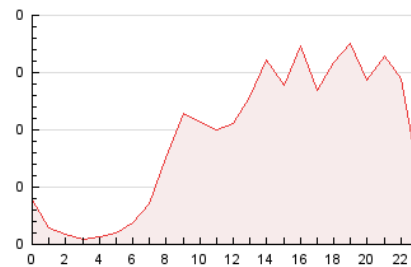

2. Secciones (Nacional)

	PAGINAS	%
HOME	327	14.64 %
RESTO	1.906	85.36 %

3. Por día del mes (Nacional)

Día	N. únicos	Visitas	Páginas	Día	N. únicos	Visitas	Páginas	Día	N. únicos	Visitas	Páginas
1	28	29	31	11	14	14	23	21	30	33	35
2	35	39	47	12	20	24	30	22	21	23	24
3	18	20	40	13	28	32	45	23	57	60	79
4	25	26	34	14	33	35	70	24	41	43	76
5	20	23	28	15	28	28	36	25	57	61	86
6	13	14	15	16	183	214	283	26	88	102	139
7	20	25	37	17	231	249	325	27	152	176	215
8	31	33	48	18	101	110	137	28	53	55	68
9	21	24	30	19	62	66	77	29	24	26	31
10	18	20	22	20	34	38	49	30	29	29	37
								31	31	31	36

4. Gráficas (Nacional)

4.1 Por día de la semana (promedio)

N. únicos / Visitas (x 100)

Páginas (x 100)

4.2 Por franja horaria (promedio)

Visitas (x 1000)

Páginas (x 1000)

4.3 Por meses