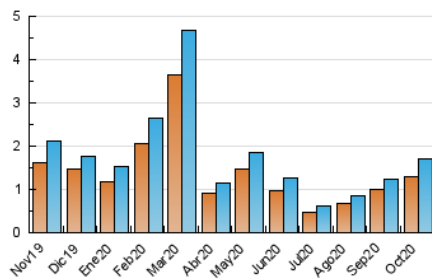

2. Secciones (Nacional)

	PAGINAS	%
HOME	327	14.64 %
RESTO	1.906	85.36 %

3. Por día del mes (Nacional)

Día	N. únicos	Visitas	Páginas	Día	N. únicos	Visitas	Páginas	Día	N. únicos	Visitas	Páginas
1	28	29	31	11	14	14	23	21	30	33	35
2	35	39	47	12	20	24	30	22	21	23	24
3	18	20	40	13	28	32	45	23	57	60	79
4	25	26	34	14	33	35	70	24	41	43	76
5	20	23	28	15	28	28	36	25	57	61	86
6	13	14	15	16	183	214	283	26	88	102	139
7	20	25	37	17	231	249	325	27	152	176	215
8	31	33	48	18	101	110	137	28	53	55	68
9	21	24	30	19	62	66	77	29	24	26	31
10	18	20	22	20	34	38	49	30	29	29	37
								31	31	31	36

4. Gráficas (Nacional)

4.1 Por día de la semana (promedio)

N. únicos / Visitas (x 100)

Páginas (x 100)

4.2 Por franja horaria (promedio)

Visitas (x 1000)

Páginas (x 1000)

4.3 Por meses

N. únicos / Visitas (x 1000)

Páginas (x 1000)

5. Observaciones

Este Medio Electrónico de Comunicación ha sido medido por la herramienta Google Analytics de Google

6. Definiciones básicas (Para más información ver Normas Técnicas para el Control de los Medios Electrónicos de Comunicación)

Visita:

Una secuencia ininterrumpida de páginas servidas a un usuario válido. Si dicho usuario no realiza peticiones de páginas en un periodo de tiempo (30 min) la siguiente petición constituirá el inicio de una nueva visita.