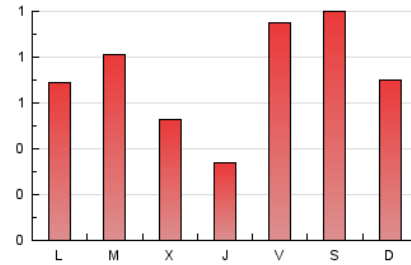

1. Cifras totales y promedios (Nacional)

MES - AÑO	NAVEGADORES UNICOS	VISITAS	PAGINAS
Octubre - 2020	1.295	1.702	2.233
PROMEDIO DIARIO	50	55	72
PROMEDIO LUNES-VIERNES	46	51	66
PROMEDIO SABADO-DOMINGO	60	64	87
PAGINAS / VISITAS	1,31		
DURACION MEDIA VISITAS		0:00:51	
DURACION MEDIA PAGINAS		0:02:43	

2. Secciones (Nacional)

	PAGINAS	%
HOME	327	14.64 %
RESTO	1.906	85.36 %

3. Por día del mes (Nacional)

Día	N. únicos	Visitas	Páginas	Día	N. únicos	Visitas	Páginas	Día	N. únicos	Visitas	Páginas
1	28	29	31	11	14	14	23	21	30	33	35
2	35	39	47	12	20	24	30	22	21	23	24
3	18	20	40	13	28	32	45	23	57	60	79
4	25	26	34	14	33	35	70	24	41	43	76
5	20	23	28	15	28	28	36	25	57	61	86
6	13	14	15	16	183	214	283	26	88	102	139
7	20	25	37	17	231	249	325	27	152	176	215
8	31	33	48	18	101	110	137	28	53	55	68
9	21	24	30	19	62	66	77	29	24	26	31
10	18	20	22	20	34	38	49	30	29	29	37
								31	31	31	36

4. Gráficas (Nacional)

4.1 Por día de la semana (promedio)

N. únicos / Visitas (x 100)

Páginas (x 100)

4.2 Por franja horaria (promedio)

Visitas (x 1000)

Páginas (x 1000)

4.3 Por meses