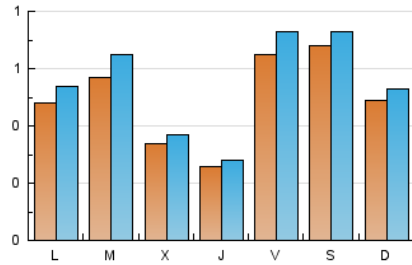

1. Cifras totales y promedios (Nacional)

MES - AÑO	NAVEGADORES UNICOS	VISITAS	PAGINAS
Octubre - 2020	1.295	1.702	2.233
PROMEDIO DIARIO	50	55	72
PROMEDIO LUNES-VIERNES	46	51	66
PROMEDIO SABADO-DOMINGO	60	64	87
PAGINAS / VISITAS	1,31		
DURACION MEDIA VISITAS		0:00:51	
DURACION MEDIA PAGINAS		0:02:43	

2. Secciones (Nacional)

	PAGINAS	%
HOME	327	14.64 %
RESTO	1.906	85.36 %

3. Por día del mes (Nacional)

Día	N. únicos	Visitas	Páginas	Día	N. únicos	Visitas	Páginas	Día	N. únicos	Visitas	Páginas
1	28	29	31	11	14	14	23	21	30	33	35
2	35	39	47	12	20	24	30	22	21	23	24
3	18	20	40	13	28	32	45	23	57	60	79
4	25	26	34	14	33	35	70	24	41	43	76
5	20	23	28	15	28	28	36	25	57	61	86
6	13	14	15	16	183	214	283	26	88	102	139
7	20	25	37	17	231	249	325	27	152	176	215
8	31	33	48	18	101	110	137	28	53	55	68
9	21	24	30	19	62	66	77	29	24	26	31
10	18	20	22	20	34	38	49	30	29	29	37
								31	31	31	36

4. Gráficas (Nacional)

4.1 Por día de la semana (promedio)

N. únicos / Visitas (x 100)

Páginas (x 100)

4.2 Por franja horaria (promedio)

Visitas (x 1000)

Páginas (x 1000)

4.3 Por meses