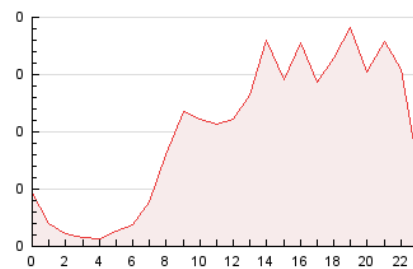

2. Secciones (Nacional e Internacional)

	PAGINAS	%
HOME	340	14.27 %
RESTO	2.042	85.73 %

3. Por día del mes (Nacional e Internacional)

Día	N. únicos	Visitas	Páginas	Día	N. únicos	Visitas	Páginas	Día	N. únicos	Visitas	Páginas
1	35	36	38	11	14	14	23	21	34	38	40
2	37	41	49	12	20	24	30	22	22	24	27
3	26	28	48	13	28	32	45	23	65	68	87
4	34	35	43	14	34	36	71	24	45	47	80
5	25	28	33	15	29	29	37	25	65	69	95
6	13	14	15	16	198	230	303	26	101	116	154
7	22	27	39	17	244	262	338	27	166	190	229
8	32	34	49	18	106	115	142	28	55	57	70
9	22	25	31	19	69	73	85	29	27	29	34
10	18	20	22	20	35	39	50	30	29	29	37
								31	33	33	38

4. Gráficas (Nacional e Internacional)

4.1 Por día de la semana (promedio)

N. únicos / Visitas (x 100)

Páginas (x 100)

4.2 Por franja horaria (promedio)

Visitas (x 1000)

Páginas (x 1000)

4.3 Por meses