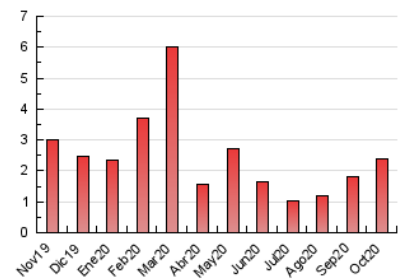

Páginas (x 1000)