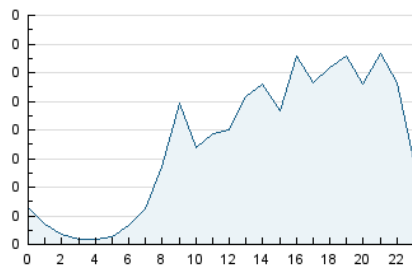

2. Secciones (Nacional)

	PAGINAS	%
HOME	327	14.64 %
RESTO	1.906	85.36 %

3. Por día del mes (Nacional)

Día	N. únicos	Visitas	Páginas	Día	N. únicos	Visitas	Páginas	Día	N. únicos	Visitas	Páginas
1	28	29	31	11	14	14	23	21	30	33	35
2	35	39	47	12	20	24	30	22	21	23	24
3	18	20	40	13	28	32	45	23	57	60	79
4	25	26	34	14	33	35	70	24	41	43	76
5	20	23	28	15	28	28	36	25	57	61	86
6	13	14	15	16	183	214	283	26	88	102	139
7	20	25	37	17	231	249	325	27	152	176	215
8	31	33	48	18	101	110	137	28	53	55	68
9	21	24	30	19	62	66	77	29	24	26	31
10	18	20	22	20	34	38	49	30	29	29	37
								31	31	31	36

4. Gráficas (Nacional)

4.1 Por día de la semana (promedio)

N. únicos / Visitas (x 100)

Páginas (x 100)

4.2 Por franja horaria (promedio)

Visitas (x 1000)

Páginas (x 1000)

4.3 Por meses