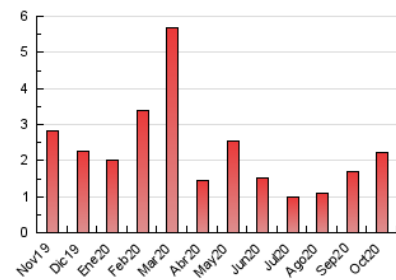

2. Secciones (Nacional)

	PAGINAS	%
HOME	327	14.64 %
RESTO	1.906	85.36 %

3. Por día del mes (Nacional)

Día	N. únicos	Visitas	Páginas	Día	N. únicos	Visitas	Páginas	Día	N. únicos	Visitas	Páginas
1	28	29	31	11	14	14	23	21	30	33	35
2	35	39	47	12	20	24	30	22	21	23	24
3	18	20	40	13	28	32	45	23	57	60	79
4	25	26	34	14	33	35	70	24	41	43	76
5	20	23	28	15	28	28	36	25	57	61	86
6	13	14	15	16	183	214	283	26	88	102	139
7	20	25	37	17	231	249	325	27	152	176	215
8	31	33	48	18	101	110	137	28	53	55	68
9	21	24	30	19	62	66	77	29	24	26	31
10	18	20	22	20	34	38	49	30	29	29	37
								31	31	31	36

4. Gráficas (Nacional)

4.1 Por día de la semana (promedio)

N. únicos / Visitas (x 100)

Páginas (x 100)

4.2 Por franja horaria (promedio)

Visitas (x 1000)

Páginas (x 1000)

4.3 Por meses

N. únicos / Visitas (x 1000)

Páginas (x 1000)

5. Observaciones

Este Medio Electrónico de Comunicación ha sido medido por la herramienta Google Analytics de Google

6. Definiciones básicas (Para más información ver Normas Técnicas para el Control de los Medios Electrónicos de Comunicación)

Visita:

Una secuencia ininterrumpida de páginas servidas a un usuario válido. Si dicho usuario no realiza peticiones de páginas en un periodo de tiempo (30 min) la siguiente petición constituirá el inicio de una nueva visita.