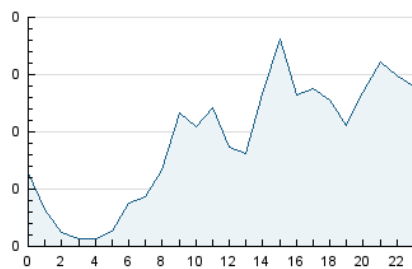

2. Secciones (Nacional e Internacional)

	PAGINAS	%
HOME	372	13.11 %
RESTO	2.466	86.89 %

3. Por día del mes (Nacional e Internacional)

Día	N. únicos	Visitas	Páginas	Día	N. únicos	Visitas	Páginas	Día	N. únicos	Visitas	Páginas
1	55	59	73	11	144	149	176	21	26	29	37
2	62	72	84	12	51	56	64	22	30	34	40
3	151	154	180	13	41	41	50	23	115	131	195
4	52	54	61	14	41	44	47	24	99	109	156
5	86	91	121	15	33	35	44	25	102	115	190
6	56	62	107	16	23	26	43	26	55	56	65
7	45	47	49	17	38	43	60	27	139	145	190
8	45	48	55	18	17	18	25	28	87	89	112
9	56	59	78	19	23	23	34	29	37	40	62
10	221	235	271	20	17	19	24	30	53	59	75
								31	51	54	70

4. Gráficas (Nacional e Internacional)

4.1 Por día de la semana (promedio)

N. únicos / Visitas (x 100)

Páginas (x 100)

4.2 Por franja horaria (promedio)

Visitas (x 1000)

Páginas (x 1000)

4.3 Por meses