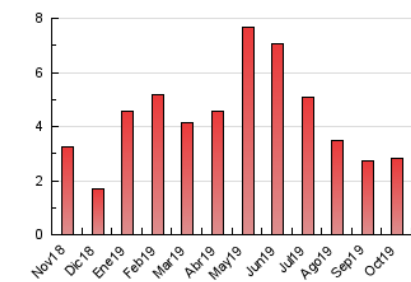

Páginas (x 1000)