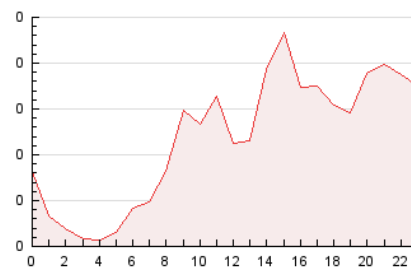

2. Secciones (Nacional e Internacional)

	PAGINAS	%
HOME	372	13.11 %
RESTO	2.466	86.89 %

3. Por día del mes (Nacional e Internacional)

Día	N. únicos	Visitas	Páginas	Día	N. únicos	Visitas	Páginas	Día	N. únicos	Visitas	Páginas
1	55	59	73	11	144	149	176	21	26	29	37
2	62	72	84	12	51	56	64	22	30	34	40
3	151	154	180	13	41	41	50	23	115	131	195
4	52	54	61	14	41	44	47	24	99	109	156
5	86	91	121	15	33	35	44	25	102	115	190
6	56	62	107	16	23	26	43	26	55	56	65
7	45	47	49	17	38	43	60	27	139	145	190
8	45	48	55	18	17	18	25	28	87	89	112
9	56	59	78	19	23	23	34	29	37	40	62
10	221	235	271	20	17	19	24	30	53	59	75
								31	51	54	70

4. Gráficas (Nacional e Internacional)

4.1 Por día de la semana (promedio)

N. únicos / Visitas (x 100)

Páginas (x 100)

4.2 Por franja horaria (promedio)

Visitas (x 1000)

Páginas (x 1000)

4.3 Por meses