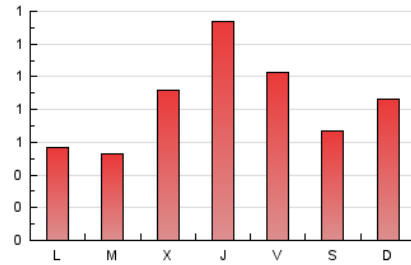

1. Cifras totales y promedios (Nacional)

MES - AÑO	NAVEGADORES UNICOS	VISITAS	PAGINAS
Octubre - 2019	1.516	2.042	2.643
PROMEDIO DIARIO	61	66	85
PROMEDIO LUNES-VIERNES	63	68	88
PROMEDIO SABADO-DOMINGO	56	59	76
PAGINAS / VISITAS	1,29		
DURACION MEDIA VISITAS	0:00:41		
DURACION MEDIA PAGINAS	0:02:20		

2. Secciones (Nacional)

	PAGINAS	%
HOME	343	12.98 %
RESTO	2.300	87.02 %

3. Por día del mes (Nacional)

Día	N. únicos	Visitas	Páginas	Día	N. únicos	Visitas	Páginas	Día	N. únicos	Visitas	Páginas
1	49	53	67	11	132	137	160	21	24	27	34
2	60	70	82	12	46	50	58	22	30	34	40
3	126	129	154	13	39	39	48	23	111	127	191
4	39	41	48	14	36	39	42	24	96	106	151
5	82	87	116	15	32	34	43	25	95	106	177
6	54	59	85	16	22	25	42	26	51	52	60
7	40	42	44	17	35	40	57	27	137	143	188
8	45	48	55	18	17	18	25	28	84	86	109
9	51	54	72	19	22	22	33	29	34	37	59
10	198	211	240	20	15	17	22	30	49	55	71
								31	51	54	70

4. Gráficas (Nacional)

4.1 Por día de la semana (promedio)

N. únicos / Visitas (x 100)

Páginas (x 100)

4.2 Por franja horaria (promedio)

Visitas (x 1000)

Páginas (x 1000)

4.3 Por meses