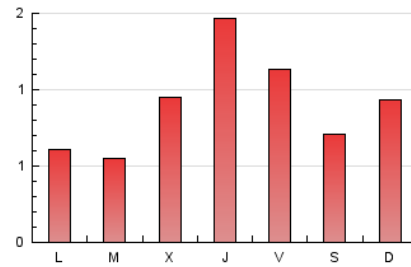

1. Cifras totales y promedios (Nacional e Internacional)

MES - AÑO	NAVEGADORES UNICOS	VISITAS	PAGINAS
Octubre - 2019	1.647	2.196	2.838
PROMEDIO DIARIO	66	71	92
PROMEDIO LUNES-VIERNES	69	74	95
PROMEDIO SABADO-DOMINGO	59	62	82
PAGINAS / VISITAS	1,29		
DURACION MEDIA VISITAS	0:00:39		
DURACION MEDIA PAGINAS	0:02:15		

2. Secciones (Nacional e Internacional)

	PAGINAS	%
HOME	372	13.11 %
RESTO	2.466	86.89 %

3. Por día del mes (Nacional e Internacional)

Día	N. únicos	Visitas	Páginas	Día	N. únicos	Visitas	Páginas	Día	N. únicos	Visitas	Páginas
1	55	59	73	11	144	149	176	21	26	29	37
2	62	72	84	12	51	56	64	22	30	34	40
3	151	154	180	13	41	41	50	23	115	131	195
4	52	54	61	14	41	44	47	24	99	109	156
5	86	91	121	15	33	35	44	25	102	115	190
6	56	62	107	16	23	26	43	26	55	56	65
7	45	47	49	17	38	43	60	27	139	145	190
8	45	48	55	18	17	18	25	28	87	89	112
9	56	59	78	19	23	23	34	29	37	40	62
10	221	235	271	20	17	19	24	30	53	59	75
								31	51	54	70

4. Gráficas (Nacional e Internacional)

4.1 Por día de la semana (promedio)

N. únicos / Visitas (x 100)

Páginas (x 100)

4.2 Por franja horaria (promedio)

Visitas (x 1000)

Páginas (x 1000)

4.3 Por meses