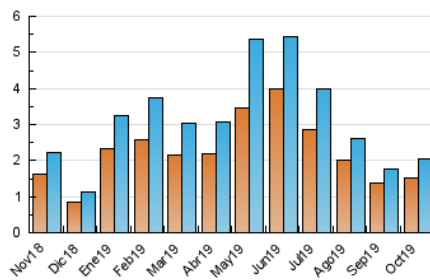

2. Secciones (Nacional)

	PAGINAS	%
HOME	343	12.98 %
RESTO	2.300	87.02 %

3. Por día del mes (Nacional)

Día	N. únicos	Visitas	Páginas	Día	N. únicos	Visitas	Páginas	Día	N. únicos	Visitas	Páginas
1	49	53	67	11	132	137	160	21	24	27	34
2	60	70	82	12	46	50	58	22	30	34	40
3	126	129	154	13	39	39	48	23	111	127	191
4	39	41	48	14	36	39	42	24	96	106	151
5	82	87	116	15	32	34	43	25	95	106	177
6	54	59	85	16	22	25	42	26	51	52	60
7	40	42	44	17	35	40	57	27	137	143	188
8	45	48	55	18	17	18	25	28	84	86	109
9	51	54	72	19	22	22	33	29	34	37	59
10	198	211	240	20	15	17	22	30	49	55	71
								31	51	54	70

4. Gráficas (Nacional)

4.1 Por día de la semana (promedio)

N. únicos / Visitas (x 100)

Páginas (x 100)

4.2 Por franja horaria (promedio)

Visitas (x 1000)

Páginas (x 1000)

4.3 Por meses

N. únicos / Visitas (x 1000)

Páginas (x 1000)

5. Observaciones

Este Medio Electrónico de Comunicación ha sido medido por la herramienta Google Analytics de Google

6. Definiciones básicas (Para más información ver Normas Técnicas para el Control de los Medios Electrónicos de Comunicación)

Visita:

Una secuencia ininterrumpida de páginas servidas a un usuario válido. Si dicho usuario no realiza peticiones de páginas en un periodo de tiempo (30 min) la siguiente petición constituirá el inicio de una nueva visita.