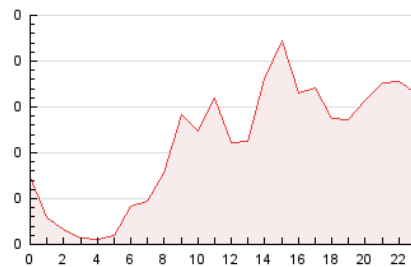

2. Secciones (Nacional)

	PAGINAS	%
HOME	343	12.98 %
RESTO	2.300	87.02 %

3. Por día del mes (Nacional)

Día	N. únicos	Visitas	Páginas	Día	N. únicos	Visitas	Páginas	Día	N. únicos	Visitas	Páginas
1	49	53	67	11	132	137	160	21	24	27	34
2	60	70	82	12	46	50	58	22	30	34	40
3	126	129	154	13	39	39	48	23	111	127	191
4	39	41	48	14	36	39	42	24	96	106	151
5	82	87	116	15	32	34	43	25	95	106	177
6	54	59	85	16	22	25	42	26	51	52	60
7	40	42	44	17	35	40	57	27	137	143	188
8	45	48	55	18	17	18	25	28	84	86	109
9	51	54	72	19	22	22	33	29	34	37	59
10	198	211	240	20	15	17	22	30	49	55	71
								31	51	54	70

4. Gráficas (Nacional)

4.1 Por día de la semana (promedio)

N. únicos / Visitas (x 100)

Páginas (x 100)

4.2 Por franja horaria (promedio)

Visitas (x 1000)

Páginas (x 1000)

4.3 Por meses