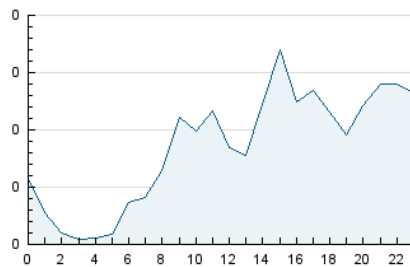

2. Secciones (Nacional)

	PAGINAS	%
HOME	343	12.98 %
RESTO	2.300	87.02 %

3. Por día del mes (Nacional)

Día	N. únicos	Visitas	Páginas	Día	N. únicos	Visitas	Páginas	Día	N. únicos	Visitas	Páginas
1	49	53	67	11	132	137	160	21	24	27	34
2	60	70	82	12	46	50	58	22	30	34	40
3	126	129	154	13	39	39	48	23	111	127	191
4	39	41	48	14	36	39	42	24	96	106	151
5	82	87	116	15	32	34	43	25	95	106	177
6	54	59	85	16	22	25	42	26	51	52	60
7	40	42	44	17	35	40	57	27	137	143	188
8	45	48	55	18	17	18	25	28	84	86	109
9	51	54	72	19	22	22	33	29	34	37	59
10	198	211	240	20	15	17	22	30	49	55	71
								31	51	54	70

4. Gráficas (Nacional)

4.1 Por día de la semana (promedio)

N. únicos / Visitas (x 100)

Páginas (x 100)

4.2 Por franja horaria (promedio)

Visitas (x 1000)

Páginas (x 1000)

4.3 Por meses