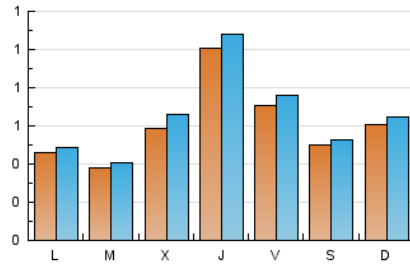

1. Cifras totales y promedios (Nacional)

MES - AÑO	NAVEGADORES UNICOS	VISITAS	PAGINAS
Octubre - 2019	1.516	2.042	2.643
PROMEDIO DIARIO	61	66	85
PROMEDIO LUNES-VIERNES	63	68	88
PROMEDIO SABADO-DOMINGO	56	59	76
PAGINAS / VISITAS	1,29		
DURACION MEDIA VISITAS	0:00:41		
DURACION MEDIA PAGINAS	0:02:20		

2. Secciones (Nacional)

	PAGINAS	%
HOME	343	12.98 %
RESTO	2.300	87.02 %

3. Por día del mes (Nacional)

Día	N. únicos	Visitas	Páginas	Día	N. únicos	Visitas	Páginas	Día	N. únicos	Visitas	Páginas
1	49	53	67	11	132	137	160	21	24	27	34
2	60	70	82	12	46	50	58	22	30	34	40
3	126	129	154	13	39	39	48	23	111	127	191
4	39	41	48	14	36	39	42	24	96	106	151
5	82	87	116	15	32	34	43	25	95	106	177
6	54	59	85	16	22	25	42	26	51	52	60
7	40	42	44	17	35	40	57	27	137	143	188
8	45	48	55	18	17	18	25	28	84	86	109
9	51	54	72	19	22	22	33	29	34	37	59
10	198	211	240	20	15	17	22	30	49	55	71
								31	51	54	70

4. Gráficas (Nacional)

4.1 Por día de la semana (promedio)

N. únicos / Visitas (x 100)

Páginas (x 100)

4.2 Por franja horaria (promedio)

Visitas (x 1000)

Páginas (x 1000)

4.3 Por meses