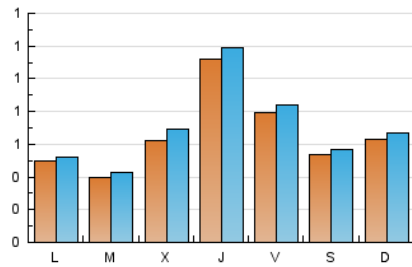

1. Cifras totales y promedios (Nacional e Internacional)

MES - AÑO	NAVEGADORES UNICOS	VISITAS	PAGINAS
Octubre - 2019	1.647	2.196	2.838
PROMEDIO DIARIO	66	71	92
PROMEDIO LUNES-VIERNES	69	74	95
PROMEDIO SABADO-DOMINGO	59	62	82
PAGINAS / VISITAS	1,29		
DURACION MEDIA VISITAS	0:00:39		
DURACION MEDIA PAGINAS	0:02:15		

2. Secciones (Nacional e Internacional)

	PAGINAS	%
HOME	372	13.11 %
RESTO	2.466	86.89 %

3. Por día del mes (Nacional e Internacional)

Día	N. únicos	Visitas	Páginas	Día	N. únicos	Visitas	Páginas	Día	N. únicos	Visitas	Páginas
1	55	59	73	11	144	149	176	21	26	29	37
2	62	72	84	12	51	56	64	22	30	34	40
3	151	154	180	13	41	41	50	23	115	131	195
4	52	54	61	14	41	44	47	24	99	109	156
5	86	91	121	15	33	35	44	25	102	115	190
6	56	62	107	16	23	26	43	26	55	56	65
7	45	47	49	17	38	43	60	27	139	145	190
8	45	48	55	18	17	18	25	28	87	89	112
9	56	59	78	19	23	23	34	29	37	40	62
10	221	235	271	20	17	19	24	30	53	59	75
								31	51	54	70

4. Gráficas (Nacional e Internacional)

4.1 Por día de la semana (promedio)

N. únicos / Visitas (x 100)

Páginas (x 100)

4.2 Por franja horaria (promedio)

Visitas (x 1000)

Páginas (x 1000)

4.3 Por meses