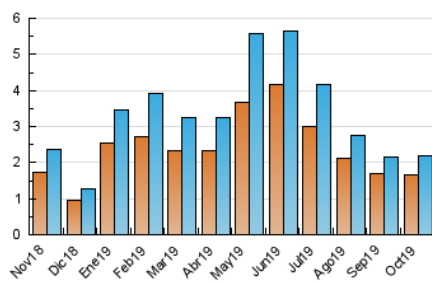

4.3 Por meses

N. únicos / Visitas (x 1000)