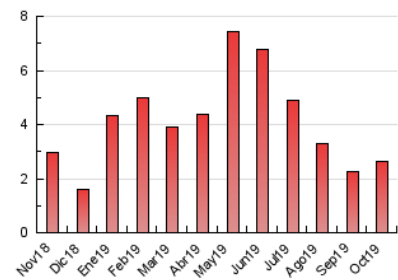

Páginas (x 1000)