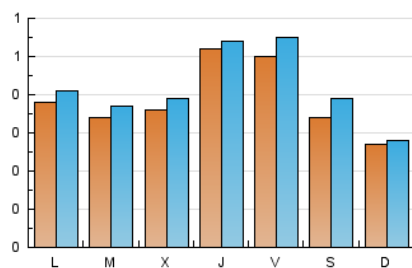

4. Gráficas (Nacional)

4.1 Por día de la semana (promedio)

N. únicos / Visitas (x 100)