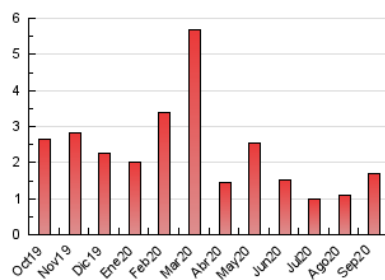

#### 3. Por día del mes (Nacional)

Día	N. únicos	Visitas	Páginas	Día	N. únicos	Visitas	Páginas	Día	N. únicos	Visitas	Páginas
1	13	15	29	11	31	34	54	21	23	26	33
2	21	25	36	12	28	30	46	22	68	71	78
3	21	24	44	13	22	22	25	23	98	104	185
4	27	34	49	14	34	36	39	24	142	147	192
5	49	63	114	15	37	42	55	25	119	126	159
6	30	34	51	16	22	24	34	26	44	45	55
7	69	74	87	17	18	18	19	27	30	30	39
8	28	28	31	18	23	26	30	28	26	28	33
9	21	24	29	19	15	16	26	29	26	29	29
10	25	27	43	20	25	25	28	30	18	18	21

##### 4.1 Por día de la semana (promedio)

N. únicos / Visitas (x 100)

Páginas (x 100)

##### 4.2 Por franja horaria (promedio)

Visitas (x 1000)

Páginas (x 1000)

##### 4.3 Por meses

N. únicos / Visitas (x 1000)

Páginas (x 1000)