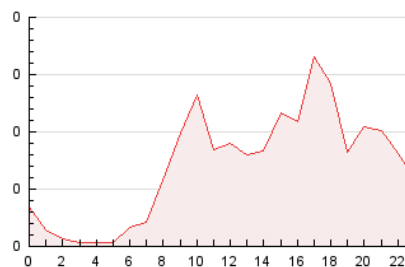

#### 3. Por día del mes (Nacional)

Día	N. únicos	Visitas	Páginas	Día	N. únicos	Visitas	Páginas	Día	N. únicos	Visitas	Páginas
1	13	15	29	11	31	34	54	21	23	26	33
2	21	25	36	12	28	30	46	22	68	71	78
3	21	24	44	13	22	22	25	23	98	104	185
4	27	34	49	14	34	36	39	24	142	147	192
5	49	63	114	15	37	42	55	25	119	126	159
6	30	34	51	16	22	24	34	26	44	45	55
7	69	74	87	17	18	18	19	27	30	30	39
8	28	28	31	18	23	26	30	28	26	28	33
9	21	24	29	19	15	16	26	29	26	29	29
10	25	27	43	20	25	25	28	30	18	18	21

##### 4.1 Por día de la semana (promedio)

N. únicos / Visitas (x 100)

Páginas (x 100)

##### 4.2 Por franja horaria (promedio)

Visitas (x 1000)

Páginas (x 1000)

##### 4.3 Por meses

N. únicos / Visitas (x 1000)

Páginas (x 1000)