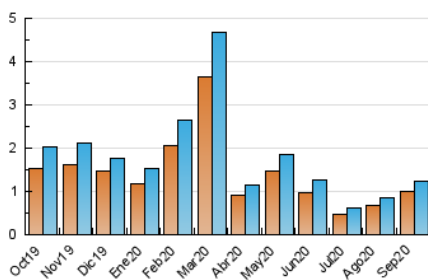

#### 3. Por día del mes (Nacional)

Día	N. únicos	Visitas	Páginas	Día	N. únicos	Visitas	Páginas	Día	N. únicos	Visitas	Páginas
1	13	15	29	11	31	34	54	21	23	26	33
2	21	25	36	12	28	30	46	22	68	71	78
3	21	24	44	13	22	22	25	23	98	104	185
4	27	34	49	14	34	36	39	24	142	147	192
5	49	63	114	15	37	42	55	25	119	126	159
6	30	34	51	16	22	24	34	26	44	45	55
7	69	74	87	17	18	18	19	27	30	30	39
8	28	28	31	18	23	26	30	28	26	28	33
9	21	24	29	19	15	16	26	29	26	29	29
10	25	27	43	20	25	25	28	30	18	18	21

##### 4.1 Por día de la semana (promedio)

N. únicos / Visitas (x 100)

Páginas (x 100)

##### 4.2 Por franja horaria (promedio)

Visitas (x 1000)

Páginas (x 1000)

##### 4.3 Por meses

N. únicos / Visitas (x 1000)

Páginas (x 1000)