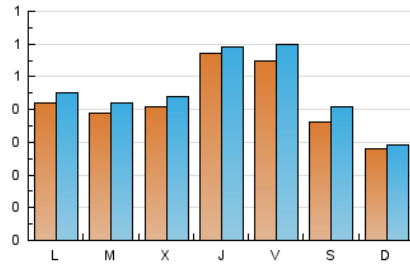

4. Gráficas (Nacional e Internacional)

4.1 Por día de la semana (promedio)

N. únicos / Visitas (x 100)