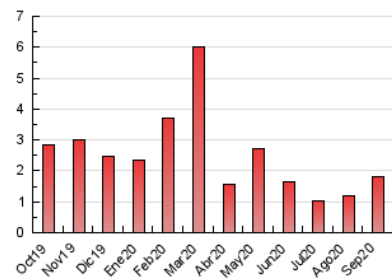

### 3. Por día del mes (Nacional e Internacional)

Día	N. únicos	Visitas	Páginas	Día	N. únicos	Visitas	Páginas	Día	N. únicos	Visitas	Páginas
1	14	16	31	11	36	39	59	21	24	27	34
2	23	27	38	12	31	33	49	22	75	78	85
3	22	25	45	13	23	23	26	23	108	114	198
4	30	37	53	14	37	39	42	24	157	162	207
5	52	66	117	15	39	44	57	25	129	136	169
6	33	37	54	16	27	29	39	26	46	47	57
7	77	82	95	17	18	18	19	27	32	32	41
8	40	40	43	18	25	28	33	28	30	32	37
9	24	27	32	19	15	16	26	29	28	31	33
10	29	31	47	20	25	25	28	30	21	21	24

4. Gráficas (Nacional e Internacional)

4.1 Por día de la semana (promedio)

N. únicos / Visitas (x 100)

Páginas (x 100)

4.2 Por franja horaria (promedio)

Visitas (x 1000)

Páginas (x 1000)

4.3 Por meses

N. únicos / Visitas (x 1000)

Páginas (x 1000)