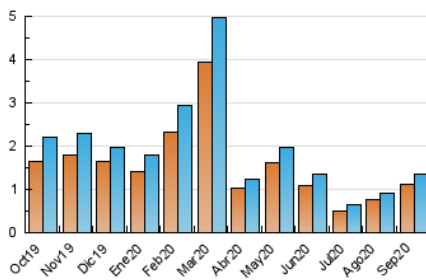

### 3. Por día del mes (Nacional e Internacional)

Día	N. únicos	Visitas	Páginas	Día	N. únicos	Visitas	Páginas	Día	N. únicos	Visitas	Páginas
1	14	16	31	11	36	39	59	21	24	27	34
2	23	27	38	12	31	33	49	22	75	78	85
3	22	25	45	13	23	23	26	23	108	114	198
4	30	37	53	14	37	39	42	24	157	162	207
5	52	66	117	15	39	44	57	25	129	136	169
6	33	37	54	16	27	29	39	26	46	47	57
7	77	82	95	17	18	18	19	27	32	32	41
8	40	40	43	18	25	28	33	28	30	32	37
9	24	27	32	19	15	16	26	29	28	31	33
10	29	31	47	20	25	25	28	30	21	21	24

4. Gráficas (Nacional e Internacional)

4.1 Por día de la semana (promedio)

N. únicos / Visitas (x 100)

Páginas (x 100)

4.2 Por franja horaria (promedio)

Visitas (x 1000)

Páginas (x 1000)

4.3 Por meses

N. únicos / Visitas (x 1000)

Páginas (x 1000)