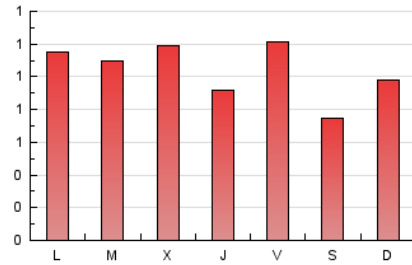

1. Cifras totales y promedios (Nacional)

MES - AÑO	NAVEGADORES UNICOS	VISITAS	PAGINAS
Septiembre - 2018	1.617	2.370	3.087
PROMEDIO DIARIO	71	79	103
PROMEDIO LUNES-VIERNES	77	86	111
PROMEDIO SABADO-DOMINGO	59	66	86
PAGINAS / VISITAS	1,30		
DURACION MEDIA VISITAS	0:00:49		
DURACION MEDIA PAGINAS	0:02:41		

2. Secciones (Nacional)

	PAGINAS	%
HOME	418	13.54 %
RESTO	2.669	86.46 %

3. Por día del mes (Nacional)

Día	N. únicos	Visitas	Páginas	Día	N. únicos	Visitas	Páginas	Día	N. únicos	Visitas	Páginas
1	32	37	65	11	74	82	118	21	34	37	49
2	38	39	61	12	138	157	224	22	37	38	46
3	47	53	62	13	92	104	143	23	82	91	109
4	38	41	57	14	43	47	62	24	137	161	204
5	50	55	76	15	23	29	50	25	66	72	100
6	36	38	54	16	33	40	60	26	69	81	109
7	53	63	83	17	38	49	78	27	106	113	133
8	21	23	24	18	128	136	163	28	225	241	290
9	102	115	147	19	45	52	65	29	138	157	190
10	87	102	116	20	26	27	37	30	86	90	112

4. Gráficas (Nacional)

4.1 Por día de la semana (promedio)

N. únicos / Visitas (x 100)

Páginas (x 100)

4.2 Por franja horaria (promedio)

Visitas (x 1000)

Páginas (x 1000)

4.3 Por meses