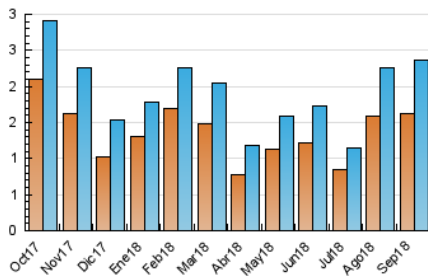

2. Secciones (Nacional)

	PAGINAS	%
HOME	418	13.54 %
RESTO	2.669	86.46 %

3. Por día del mes (Nacional)

Día	N. únicos	Visitas	Páginas	Día	N. únicos	Visitas	Páginas	Día	N. únicos	Visitas	Páginas
1	32	37	65	11	74	82	118	21	34	37	49
2	38	39	61	12	138	157	224	22	37	38	46
3	47	53	62	13	92	104	143	23	82	91	109
4	38	41	57	14	43	47	62	24	137	161	204
5	50	55	76	15	23	29	50	25	66	72	100
6	36	38	54	16	33	40	60	26	69	81	109
7	53	63	83	17	38	49	78	27	106	113	133
8	21	23	24	18	128	136	163	28	225	241	290
9	102	115	147	19	45	52	65	29	138	157	190
10	87	102	116	20	26	27	37	30	86	90	112

4. Gráficas (Nacional)

4.1 Por día de la semana (promedio)

N. únicos / Visitas (x 100)

Páginas (x 100)

4.2 Por franja horaria (promedio)

Visitas (x 1000)

Páginas (x 1000)

4.3 Por meses

N. únicos / Visitas (x 1000)

Páginas (x 1000)

5. Observaciones

Este Medio Electrónico de Comunicación ha sido medido por la herramienta Google Analytics de Google

6. Definiciones básicas (Para más información ver Normas Técnicas para el Control de los Medios Electrónicos de Comunicación)

Visita:

Una secuencia ininterrumpida de páginas servidas a un usuario válido. Si dicho usuario no realiza peticiones de páginas en un periodo de tiempo (30 min) la siguiente petición constituirá el inicio de una nueva visita.