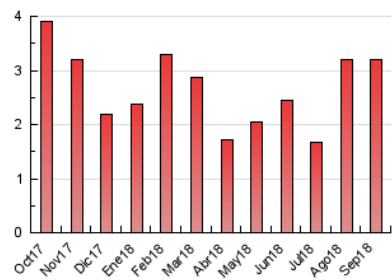

Páginas (x 1000)