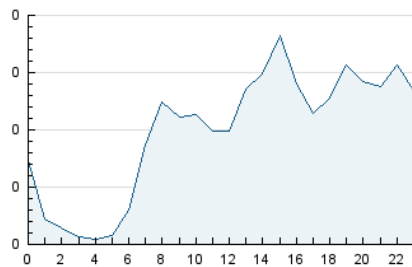

2. Secciones (Nacional)

	PAGINAS	%
HOME	418	13.54 %
RESTO	2.669	86.46 %

3. Por día del mes (Nacional)

Día	N. únicos	Visitas	Páginas	Día	N. únicos	Visitas	Páginas	Día	N. únicos	Visitas	Páginas
1	32	37	65	11	74	82	118	21	34	37	49
2	38	39	61	12	138	157	224	22	37	38	46
3	47	53	62	13	92	104	143	23	82	91	109
4	38	41	57	14	43	47	62	24	137	161	204
5	50	55	76	15	23	29	50	25	66	72	100
6	36	38	54	16	33	40	60	26	69	81	109
7	53	63	83	17	38	49	78	27	106	113	133
8	21	23	24	18	128	136	163	28	225	241	290
9	102	115	147	19	45	52	65	29	138	157	190
10	87	102	116	20	26	27	37	30	86	90	112

4. Gráficas (Nacional)

4.1 Por día de la semana (promedio)

N. únicos / Visitas (x 100)

Páginas (x 100)

4.2 Por franja horaria (promedio)

Visitas (x 1000)

Páginas (x 1000)

4.3 Por meses