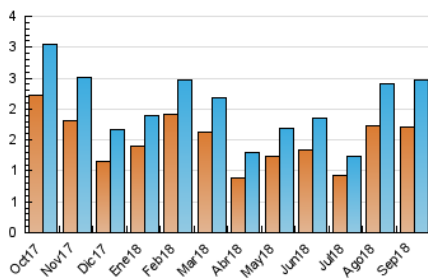

4.3 Por meses

N. únicos / Visitas (x 1000)