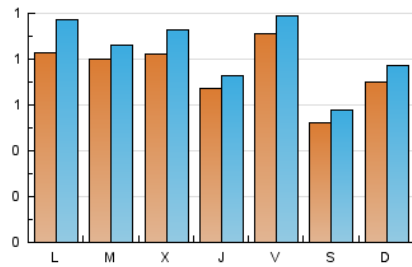

1. Cifras totales y promedios (Nacional e Internacional)

MES - AÑO	NAVEGADORES UNICOS	VISITAS	PAGINAS
Septiembre - 2018	1.712	2.468	3.200
PROMEDIO DIARIO	74	82	107
PROMEDIO LUNES-VIERNES	80	90	116
PROMEDIO SABADO-DOMINGO	61	68	88
PAGINAS / VISITAS	1,30		
DURACION MEDIA VISITAS	0:00:48		
DURACION MEDIA PAGINAS	0:02:41		

2. Secciones (Nacional e Internacional)

	PAGINAS	%
HOME	428	13.38 %
RESTO	2.772	86.62 %

3. Por día del mes (Nacional e Internacional)

Día	N. únicos	Visitas	Páginas	Día	N. únicos	Visitas	Páginas	Día	N. únicos	Visitas	Páginas
1	34	39	67	11	78	86	122	21	36	39	51
2	41	42	65	12	155	174	242	22	38	39	47
3	51	57	66	13	96	108	147	23	84	93	111
4	41	44	61	14	44	48	63	24	147	171	219
5	55	60	81	15	24	30	51	25	70	76	104
6	37	39	55	16	33	40	60	26	69	81	109
7	58	68	89	17	40	51	80	27	110	118	139
8	22	24	25	18	129	137	164	28	226	242	291
9	106	119	151	19	49	57	70	29	141	160	193
10	92	107	126	20	26	27	37	30	88	92	114

4. Gráficas (Nacional e Internacional)

4.1 Por día de la semana (promedio)

N. únicos / Visitas (x 100)

Páginas (x 100)

4.2 Por franja horaria (promedio)

Visitas (x 1000)

Páginas (x 1000)

4.3 Por meses