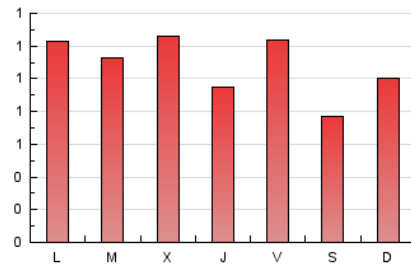

1. Cifras totales y promedios (Nacional e Internacional)

MES - AÑO	NAVEGADORES UNICOS	VISITAS	PAGINAS
Septiembre - 2018	1.712	2.468	3.200
PROMEDIO DIARIO	74	82	107
PROMEDIO LUNES-VIERNES	80	90	116
PROMEDIO SABADO-DOMINGO	61	68	88
PAGINAS / VISITAS	1,30		
DURACION MEDIA VISITAS	0:00:48		
DURACION MEDIA PAGINAS	0:02:41		

2. Secciones (Nacional e Internacional)

	PAGINAS	%
HOME	428	13.38 %
RESTO	2.772	86.62 %

3. Por día del mes (Nacional e Internacional)

Día	N. únicos	Visitas	Páginas	Día	N. únicos	Visitas	Páginas	Día	N. únicos	Visitas	Páginas
1	34	39	67	11	78	86	122	21	36	39	51
2	41	42	65	12	155	174	242	22	38	39	47
3	51	57	66	13	96	108	147	23	84	93	111
4	41	44	61	14	44	48	63	24	147	171	219
5	55	60	81	15	24	30	51	25	70	76	104
6	37	39	55	16	33	40	60	26	69	81	109
7	58	68	89	17	40	51	80	27	110	118	139
8	22	24	25	18	129	137	164	28	226	242	291
9	106	119	151	19	49	57	70	29	141	160	193
10	92	107	126	20	26	27	37	30	88	92	114

4. Gráficas (Nacional e Internacional)

4.1 Por día de la semana (promedio)

N. únicos / Visitas (x 100)

Páginas (x 100)

4.2 Por franja horaria (promedio)

Visitas (x 1000)

Páginas (x 1000)

4.3 Por meses