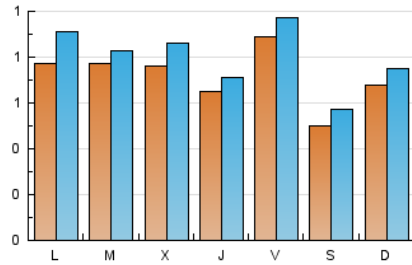

1. Cifras totales y promedios (Nacional)

MES - AÑO	NAVEGADORES UNICOS	VISITAS	PAGINAS
Septiembre - 2018	1.617	2.370	3.087
PROMEDIO DIARIO	71	79	103
PROMEDIO LUNES-VIERNES	77	86	111
PROMEDIO SABADO-DOMINGO	59	66	86
PAGINAS / VISITAS	1,30		
DURACION MEDIA VISITAS	0:00:49		
DURACION MEDIA PAGINAS	0:02:41		

2. Secciones (Nacional)

	PAGINAS	%
HOME	418	13.54 %
RESTO	2.669	86.46 %

3. Por día del mes (Nacional)

Día	N. únicos	Visitas	Páginas	Día	N. únicos	Visitas	Páginas	Día	N. únicos	Visitas	Páginas
1	32	37	65	11	74	82	118	21	34	37	49
2	38	39	61	12	138	157	224	22	37	38	46
3	47	53	62	13	92	104	143	23	82	91	109
4	38	41	57	14	43	47	62	24	137	161	204
5	50	55	76	15	23	29	50	25	66	72	100
6	36	38	54	16	33	40	60	26	69	81	109
7	53	63	83	17	38	49	78	27	106	113	133
8	21	23	24	18	128	136	163	28	225	241	290
9	102	115	147	19	45	52	65	29	138	157	190
10	87	102	116	20	26	27	37	30	86	90	112

4. Gráficas (Nacional)

4.1 Por día de la semana (promedio)

N. únicos / Visitas (x 100)

Páginas (x 100)

4.2 Por franja horaria (promedio)

Visitas (x 1000)

Páginas (x 1000)

4.3 Por meses