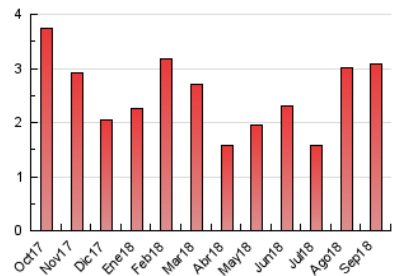

2. Secciones (Nacional)

	PAGINAS	%
HOME	418	13.54 %
RESTO	2.669	86.46 %

3. Por día del mes (Nacional)

Día	N. únicos	Visitas	Páginas	Día	N. únicos	Visitas	Páginas	Día	N. únicos	Visitas	Páginas
1	32	37	65	11	74	82	118	21	34	37	49
2	38	39	61	12	138	157	224	22	37	38	46
3	47	53	62	13	92	104	143	23	82	91	109
4	38	41	57	14	43	47	62	24	137	161	204
5	50	55	76	15	23	29	50	25	66	72	100
6	36	38	54	16	33	40	60	26	69	81	109
7	53	63	83	17	38	49	78	27	106	113	133
8	21	23	24	18	128	136	163	28	225	241	290
9	102	115	147	19	45	52	65	29	138	157	190
10	87	102	116	20	26	27	37	30	86	90	112

4. Gráficas (Nacional)

4.1 Por día de la semana (promedio)

N. únicos / Visitas (x 100)

Páginas (x 100)

4.2 Por franja horaria (promedio)

Visitas (x 1000)

Páginas (x 1000)

4.3 Por meses

N. únicos / Visitas (x 1000)

Páginas (x 1000)

5. Observaciones

Este Medio Electrónico de Comunicación ha sido medido por la herramienta Google Analytics de Google

6. Definiciones básicas (Para más información ver Normas Técnicas para el Control de los Medios Electrónicos de Comunicación)

Visita:

Una secuencia ininterrumpida de páginas servidas a un usuario válido. Si dicho usuario no realiza peticiones de páginas en un periodo de tiempo (30 min) la siguiente petición constituirá el inicio de una nueva visita.