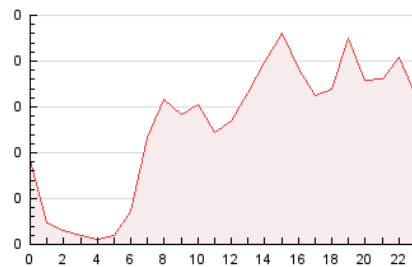

2. Secciones (Nacional)

	PAGINAS	%
HOME	418	13.54 %
RESTO	2.669	86.46 %

3. Por día del mes (Nacional)

Día	N. únicos	Visitas	Páginas	Día	N. únicos	Visitas	Páginas	Día	N. únicos	Visitas	Páginas
1	32	37	65	11	74	82	118	21	34	37	49
2	38	39	61	12	138	157	224	22	37	38	46
3	47	53	62	13	92	104	143	23	82	91	109
4	38	41	57	14	43	47	62	24	137	161	204
5	50	55	76	15	23	29	50	25	66	72	100
6	36	38	54	16	33	40	60	26	69	81	109
7	53	63	83	17	38	49	78	27	106	113	133
8	21	23	24	18	128	136	163	28	225	241	290
9	102	115	147	19	45	52	65	29	138	157	190
10	87	102	116	20	26	27	37	30	86	90	112

4. Gráficas (Nacional)

4.1 Por día de la semana (promedio)

N. únicos / Visitas (x 100)

Páginas (x 100)

4.2 Por franja horaria (promedio)

Visitas (x 1000)

Páginas (x 1000)

4.3 Por meses