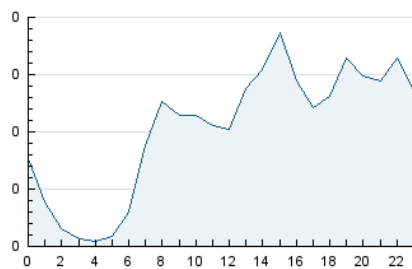

2. Secciones (Nacional e Internacional)

	PAGINAS	%
HOME	428	13.38 %
RESTO	2.772	86.62 %

3. Por día del mes (Nacional e Internacional)

Día	N. únicos	Visitas	Páginas	Día	N. únicos	Visitas	Páginas	Día	N. únicos	Visitas	Páginas
1	34	39	67	11	78	86	122	21	36	39	51
2	41	42	65	12	155	174	242	22	38	39	47
3	51	57	66	13	96	108	147	23	84	93	111
4	41	44	61	14	44	48	63	24	147	171	219
5	55	60	81	15	24	30	51	25	70	76	104
6	37	39	55	16	33	40	60	26	69	81	109
7	58	68	89	17	40	51	80	27	110	118	139
8	22	24	25	18	129	137	164	28	226	242	291
9	106	119	151	19	49	57	70	29	141	160	193
10	92	107	126	20	26	27	37	30	88	92	114

4. Gráficas (Nacional e Internacional)

4.1 Por día de la semana (promedio)

N. únicos / Visitas (x 100)

Páginas (x 100)

4.2 Por franja horaria (promedio)

Visitas (x 1000)

Páginas (x 1000)

4.3 Por meses