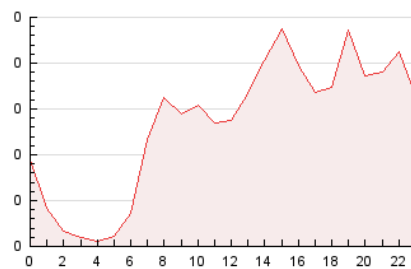

2. Secciones (Nacional e Internacional)

	PAGINAS	%
HOME	428	13.38 %
RESTO	2.772	86.62 %

3. Por día del mes (Nacional e Internacional)

Día	N. únicos	Visitas	Páginas	Día	N. únicos	Visitas	Páginas	Día	N. únicos	Visitas	Páginas
1	34	39	67	11	78	86	122	21	36	39	51
2	41	42	65	12	155	174	242	22	38	39	47
3	51	57	66	13	96	108	147	23	84	93	111
4	41	44	61	14	44	48	63	24	147	171	219
5	55	60	81	15	24	30	51	25	70	76	104
6	37	39	55	16	33	40	60	26	69	81	109
7	58	68	89	17	40	51	80	27	110	118	139
8	22	24	25	18	129	137	164	28	226	242	291
9	106	119	151	19	49	57	70	29	141	160	193
10	92	107	126	20	26	27	37	30	88	92	114

4. Gráficas (Nacional e Internacional)

4.1 Por día de la semana (promedio)

N. únicos / Visitas (x 100)

Páginas (x 100)

4.2 Por franja horaria (promedio)

Visitas (x 1000)

Páginas (x 1000)

4.3 Por meses