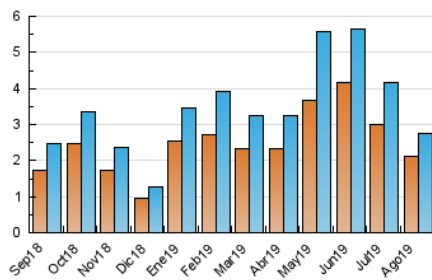

4.3 Por meses

N. únicos / Visitas (x 1000)