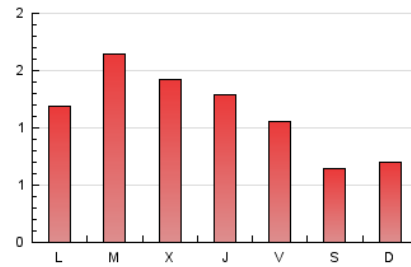

1. Cifras totales y promedios (Nacional e Internacional)

MES - AÑO	NAVEGADORES UNICOS	VISITAS	PAGINAS
Agosto - 2019	2.128	2.762	3.479
PROMEDIO DIARIO	84	89	112
PROMEDIO LUNES-VIERNES	97	104	131
PROMEDIO SABADO-DOMINGO	52	54	67
PAGINAS / VISITAS	1,26		
DURACION MEDIA VISITAS	0:00:45		
DURACION MEDIA PAGINAS	0:02:52		

2. Secciones (Nacional e Internacional)

	PAGINAS	%
HOME	320	9.20 %
RESTO	3.159	90.80 %

3. Por día del mes (Nacional e Internacional)

Día	N. únicos	Visitas	Páginas	Día	N. únicos	Visitas	Páginas	Día	N. únicos	Visitas	Páginas
1	131	135	171	11	42	44	57	21	189	200	269
2	94	99	129	12	48	53	60	22	143	152	196
3	37	41	50	13	61	66	115	23	75	79	98
4	40	41	56	14	62	63	86	24	44	44	50
5	110	128	169	15	61	63	82	25	44	45	63
6	81	89	107	16	96	105	134	26	63	66	93
7	87	90	115	17	84	86	97	27	147	152	172
8	98	100	118	18	86	92	103	28	80	82	97
9	67	72	91	19	126	133	155	29	58	65	76
10	40	41	60	20	211	225	267	30	52	60	77
								31	49	51	66

4. Gráficas (Nacional e Internacional)

4.1 Por día de la semana (promedio)

N. únicos / Visitas (x 100)

Páginas (x 100)

4.2 Por franja horaria (promedio)

Visitas (x 1000)

Páginas (x 1000)

4.3 Por meses