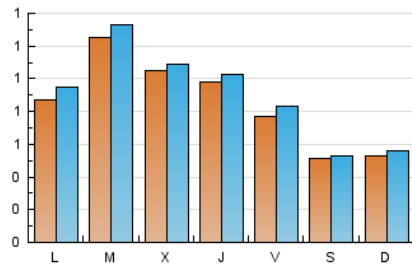

1. Cifras totales y promedios (Nacional e Internacional)

MES - AÑO	NAVEGADORES UNICOS	VISITAS	PAGINAS
Agosto - 2019	2.128	2.762	3.479
PROMEDIO DIARIO	84	89	112
PROMEDIO LUNES-VIERNES	97	104	131
PROMEDIO SABADO-DOMINGO	52	54	67
PAGINAS / VISITAS	1,26		
DURACION MEDIA VISITAS	0:00:45		
DURACION MEDIA PAGINAS	0:02:52		

2. Secciones (Nacional e Internacional)

	PAGINAS	%
HOME	320	9.20 %
RESTO	3.159	90.80 %

3. Por día del mes (Nacional e Internacional)

Día	N. únicos	Visitas	Páginas	Día	N. únicos	Visitas	Páginas	Día	N. únicos	Visitas	Páginas
1	131	135	171	11	42	44	57	21	189	200	269
2	94	99	129	12	48	53	60	22	143	152	196
3	37	41	50	13	61	66	115	23	75	79	98
4	40	41	56	14	62	63	86	24	44	44	50
5	110	128	169	15	61	63	82	25	44	45	63
6	81	89	107	16	96	105	134	26	63	66	93
7	87	90	115	17	84	86	97	27	147	152	172
8	98	100	118	18	86	92	103	28	80	82	97
9	67	72	91	19	126	133	155	29	58	65	76
10	40	41	60	20	211	225	267	30	52	60	77
								31	49	51	66

4. Gráficas (Nacional e Internacional)

4.1 Por día de la semana (promedio)

N. únicos / Visitas (x 100)

Páginas (x 100)

4.2 Por franja horaria (promedio)

Visitas (x 1000)

Páginas (x 1000)

4.3 Por meses