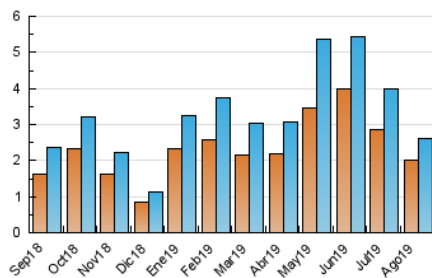

2. Secciones (Nacional)

	PAGINAS	%
HOME	298	8.99 %
RESTO	3.018	91.01 %

3. Por día del mes (Nacional)

Día	N. únicos	Visitas	Páginas	Día	N. únicos	Visitas	Páginas	Día	N. únicos	Visitas	Páginas
1	128	132	167	11	40	42	55	21	183	194	263
2	90	95	125	12	43	48	55	22	135	143	186
3	37	41	50	13	59	64	113	23	71	75	94
4	38	39	54	14	57	58	80	24	44	44	50
5	106	124	165	15	55	57	76	25	41	42	58
6	77	85	103	16	91	100	129	26	59	62	89
7	79	82	102	17	81	83	93	27	141	146	165
8	88	90	104	18	82	88	99	28	77	79	94
9	60	65	84	19	121	128	150	29	55	62	73
10	38	39	54	20	197	211	251	30	49	57	73
								31	45	47	62

4. Gráficas (Nacional)

4.1 Por día de la semana (promedio)

N. únicos / Visitas (x 100)

Páginas (x 100)

4.2 Por franja horaria (promedio)

Visitas (x 1000)

Páginas (x 1000)

4.3 Por meses

N. únicos / Visitas (x 1000)

Páginas (x 1000)

5. Observaciones

Este Medio Electrónico de Comunicación ha sido medido por la herramienta Google Analytics de Google

6. Definiciones básicas (Para más información ver Normas Técnicas para el Control de los Medios Electrónicos de Comunicación)

Visita:

Una secuencia ininterrumpida de páginas servidas a un usuario válido. Si dicho usuario no realiza peticiones de páginas en un periodo de tiempo (30 min) la siguiente petición constituirá el inicio de una nueva visita.