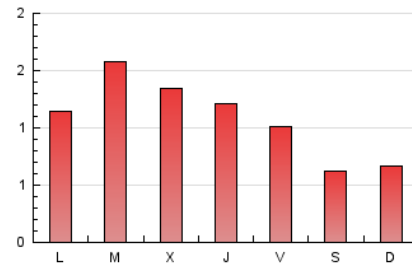

2. Secciones (Nacional)

	PAGINAS	%
HOME	298	8.99 %
RESTO	3.018	91.01 %

3. Por día del mes (Nacional)

Día	N. únicos	Visitas	Páginas	Día	N. únicos	Visitas	Páginas	Día	N. únicos	Visitas	Páginas
1	128	132	167	11	40	42	55	21	183	194	263
2	90	95	125	12	43	48	55	22	135	143	186
3	37	41	50	13	59	64	113	23	71	75	94
4	38	39	54	14	57	58	80	24	44	44	50
5	106	124	165	15	55	57	76	25	41	42	58
6	77	85	103	16	91	100	129	26	59	62	89
7	79	82	102	17	81	83	93	27	141	146	165
8	88	90	104	18	82	88	99	28	77	79	94
9	60	65	84	19	121	128	150	29	55	62	73
10	38	39	54	20	197	211	251	30	49	57	73
								31	45	47	62

4. Gráficas (Nacional)

4.1 Por día de la semana (promedio)

N. únicos / Visitas (x 100)

Páginas (x 100)

4.2 Por franja horaria (promedio)

Visitas (x 1000)

Páginas (x 1000)

4.3 Por meses