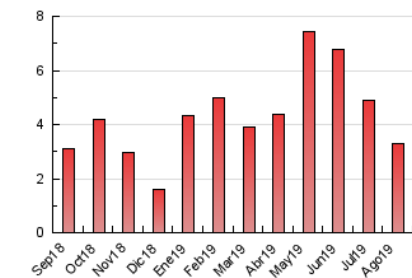

2. Secciones (Nacional)

	PAGINAS	%
HOME	298	8.99 %
RESTO	3.018	91.01 %

3. Por día del mes (Nacional)

Día	N. únicos	Visitas	Páginas	Día	N. únicos	Visitas	Páginas	Día	N. únicos	Visitas	Páginas
1	128	132	167	11	40	42	55	21	183	194	263
2	90	95	125	12	43	48	55	22	135	143	186
3	37	41	50	13	59	64	113	23	71	75	94
4	38	39	54	14	57	58	80	24	44	44	50
5	106	124	165	15	55	57	76	25	41	42	58
6	77	85	103	16	91	100	129	26	59	62	89
7	79	82	102	17	81	83	93	27	141	146	165
8	88	90	104	18	82	88	99	28	77	79	94
9	60	65	84	19	121	128	150	29	55	62	73
10	38	39	54	20	197	211	251	30	49	57	73
								31	45	47	62

4. Gráficas (Nacional)

4.1 Por día de la semana (promedio)

N. únicos / Visitas (x 100)

Páginas (x 100)

4.2 Por franja horaria (promedio)

Visitas (x 1000)

Páginas (x 1000)

4.3 Por meses

N. únicos / Visitas (x 1000)

Páginas (x 1000)

5. Observaciones

Este Medio Electrónico de Comunicación ha sido medido por la herramienta Google Analytics de Google

6. Definiciones básicas (Para más información ver Normas Técnicas para el Control de los Medios Electrónicos de Comunicación)

Visita:

Una secuencia ininterrumpida de páginas servidas a un usuario válido. Si dicho usuario no realiza peticiones de páginas en un periodo de tiempo (30 min) la siguiente petición constituirá el inicio de una nueva visita.