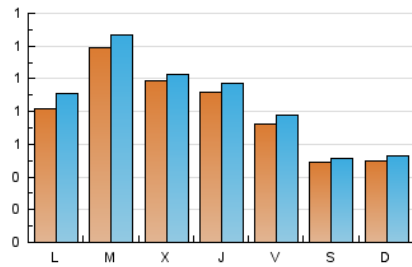

1. Cifras totales y promedios (Nacional)

MES - AÑO	NAVEGADORES UNICOS	VISITAS	PAGINAS
Agosto - 2019	1.998	2.622	3.316
PROMEDIO DIARIO	80	85	107
PROMEDIO LUNES-VIERNES	92	98	125
PROMEDIO SABADO-DOMINGO	50	52	64
PAGINAS / VISITAS	1,26		
DURACION MEDIA VISITAS		0:00:47	
DURACION MEDIA PAGINAS		0:02:56	

2. Secciones (Nacional)

	PAGINAS	%
HOME	298	8.99 %
RESTO	3.018	91.01 %

3. Por día del mes (Nacional)

Día	N. únicos	Visitas	Páginas	Día	N. únicos	Visitas	Páginas	Día	N. únicos	Visitas	Páginas
1	128	132	167	11	40	42	55	21	183	194	263
2	90	95	125	12	43	48	55	22	135	143	186
3	37	41	50	13	59	64	113	23	71	75	94
4	38	39	54	14	57	58	80	24	44	44	50
5	106	124	165	15	55	57	76	25	41	42	58
6	77	85	103	16	91	100	129	26	59	62	89
7	79	82	102	17	81	83	93	27	141	146	165
8	88	90	104	18	82	88	99	28	77	79	94
9	60	65	84	19	121	128	150	29	55	62	73
10	38	39	54	20	197	211	251	30	49	57	73
								31	45	47	62

4. Gráficas (Nacional)

4.1 Por día de la semana (promedio)

N. únicos / Visitas (x 100)

Páginas (x 100)

4.2 Por franja horaria (promedio)

Visitas (x 1000)

Páginas (x 1000)

4.3 Por meses