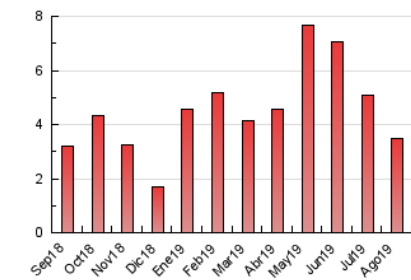

Páginas (x 1000)