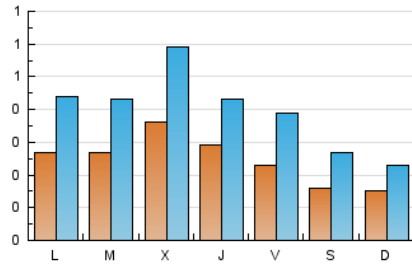

4. Gráficas (Nacional)

4.1 Por día de la semana (promedio)

N. únicos / Visitas (x 100)