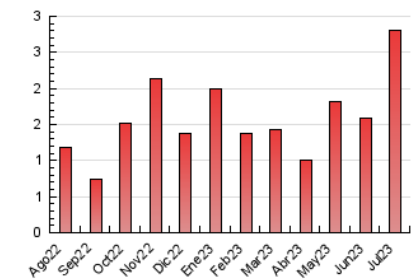

### 3. Por día del mes (Nacional e Internacional)

Día	N. únicos	Visitas	Páginas	Día	N. únicos	Visitas	Páginas	Día	N. únicos	Visitas	Páginas
<b>1</b>	17	28	73	<b>11</b>	25	40	69	<b>21</b>	24	39	88
<b>2</b>	17	23	66	<b>12</b>	17	28	52	<b>22</b>	16	25	42
<b>3</b>	45	80	152	<b>13</b>	34	52	102	<b>23</b>	21	35	72
<b>4</b>	20	29	69	<b>14</b>	27	52	131	<b>24</b>	16	28	76
<b>5</b>	68	116	200	<b>15</b>	28	43	85	<b>25</b>	30	47	85
<b>6</b>	44	67	182	<b>16</b>	16	27	50	<b>26</b>	29	50	88
<b>7</b>	22	36	67	<b>17</b>	48	77	186	<b>27</b>	29	47	107
<b>8</b>	14	24	47	<b>18</b>	37	61	127	<b>28</b>	25	41	105
<b>9</b>	16	24	52	<b>19</b>	32	50	111	<b>29</b>	15	27	77
<b>10</b>	16	27	82	<b>20</b>	22	29	71	<b>30</b>	11	19	32
								<b>31</b>	19	28	68

##### 4.1 Por día de la semana (promedio)

N. únicos / Visitas (x 100)

Páginas (x 100)

##### 4.2 Por franja horaria (promedio)

Visitas\_ (x 1000)

Páginas (x 1000)

##### 4.3 Por meses

N. únicos / Visitas (x 1000)

Páginas (x 1000)