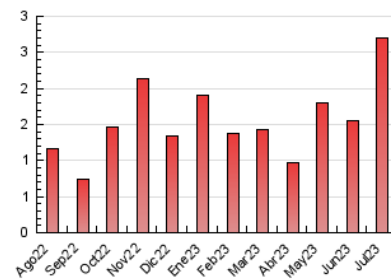

#### 3. Por día del mes (Nacional)

Día	N. únicos	Visitas	Páginas	Día	N. únicos	Visitas	Páginas	Día	N. únicos	Visitas	Páginas
<b>1</b>	16	26	67	<b>11</b>	25	40	69	<b>21</b>	22	36	86
<b>2</b>	16	21	64	<b>12</b>	16	26	50	<b>22</b>	12	18	32
<b>3</b>	41	72	143	<b>13</b>	32	49	99	<b>23</b>	17	28	62
<b>4</b>	20	29	69	<b>14</b>	26	50	129	<b>24</b>	14	26	73
<b>5</b>	68	116	200	<b>15</b>	27	41	83	<b>25</b>	29	45	83
<b>6</b>	37	54	168	<b>16</b>	14	23	46	<b>26</b>	28	48	86
<b>7</b>	19	30	61	<b>17</b>	45	71	178	<b>27</b>	27	43	103
<b>8</b>	13	22	45	<b>18</b>	35	57	123	<b>28</b>	25	41	105
<b>9</b>	16	24	52	<b>19</b>	30	46	107	<b>29</b>	14	26	75
<b>10</b>	16	27	82	<b>20</b>	20	26	66	<b>30</b>	10	17	30
								<b>31</b>	18	26	64

##### 4.1 Por día de la semana (promedio)

N. únicos / Visitas (x 100)

Páginas (x 100)

##### 4.2 Por franja horaria (promedio)

Visitas\_ (x 1000)

Páginas (x 1000)

##### 4.3 Por meses

N. únicos / Visitas (x 1000)

Páginas (x 1000)