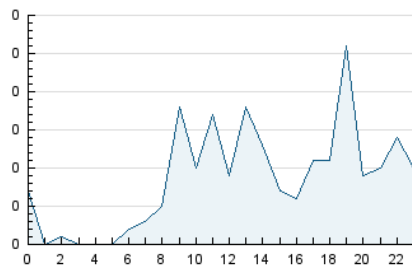

#### 3. Por día del mes (Nacional)

Día	N. únicos	Visitas	Páginas	Día	N. únicos	Visitas	Páginas	Día	N. únicos	Visitas	Páginas
<b>1</b>	16	26	67	<b>11</b>	25	40	69	<b>21</b>	22	36	86
<b>2</b>	16	21	64	<b>12</b>	16	26	50	<b>22</b>	12	18	32
<b>3</b>	41	72	143	<b>13</b>	32	49	99	<b>23</b>	17	28	62
<b>4</b>	20	29	69	<b>14</b>	26	50	129	<b>24</b>	14	26	73
<b>5</b>	68	116	200	<b>15</b>	27	41	83	<b>25</b>	29	45	83
<b>6</b>	37	54	168	<b>16</b>	14	23	46	<b>26</b>	28	48	86
<b>7</b>	19	30	61	<b>17</b>	45	71	178	<b>27</b>	27	43	103
<b>8</b>	13	22	45	<b>18</b>	35	57	123	<b>28</b>	25	41	105
<b>9</b>	16	24	52	<b>19</b>	30	46	107	<b>29</b>	14	26	75
<b>10</b>	16	27	82	<b>20</b>	20	26	66	<b>30</b>	10	17	30
								<b>31</b>	18	26	64

##### 4.1 Por día de la semana (promedio)

N. únicos / Visitas (x 100)

Páginas (x 100)

##### 4.2 Por franja horaria (promedio)

Visitas\_ (x 1000)

Páginas (x 1000)