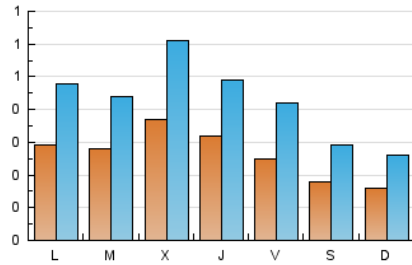

4. Gráficas (Nacional e Internacional)

4.1 Por día de la semana (promedio)

N. únicos / Visitas (x 100)