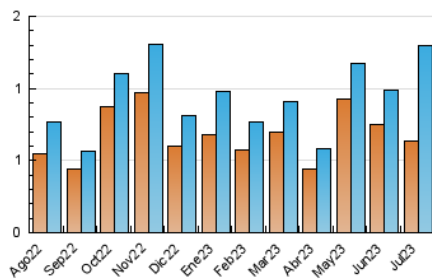

### 3. Por día del mes (Nacional e Internacional)

Día	N. únicos	Visitas	Páginas	Día	N. únicos	Visitas	Páginas	Día	N. únicos	Visitas	Páginas
<b>1</b>	17	28	73	<b>11</b>	25	40	69	<b>21</b>	24	39	88
<b>2</b>	17	23	66	<b>12</b>	17	28	52	<b>22</b>	16	25	42
<b>3</b>	45	80	152	<b>13</b>	34	52	102	<b>23</b>	21	35	72
<b>4</b>	20	29	69	<b>14</b>	27	52	131	<b>24</b>	16	28	76
<b>5</b>	68	116	200	<b>15</b>	28	43	85	<b>25</b>	30	47	85
<b>6</b>	44	67	182	<b>16</b>	16	27	50	<b>26</b>	29	50	88
<b>7</b>	22	36	67	<b>17</b>	48	77	186	<b>27</b>	29	47	107
<b>8</b>	14	24	47	<b>18</b>	37	61	127	<b>28</b>	25	41	105
<b>9</b>	16	24	52	<b>19</b>	32	50	111	<b>29</b>	15	27	77
<b>10</b>	16	27	82	<b>20</b>	22	29	71	<b>30</b>	11	19	32
								<b>31</b>	19	28	68

##### 4.1 Por día de la semana (promedio)

N. únicos / Visitas (x 100)

Páginas (x 100)

##### 4.2 Por franja horaria (promedio)

Visitas\_ (x 1000)

Páginas (x 1000)

##### 4.3 Por meses

N. únicos / Visitas (x 1000)

Páginas (x 1000)