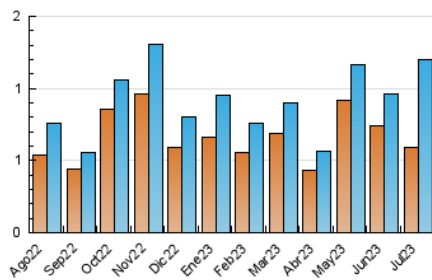

#### 3. Por día del mes (Nacional)

Día	N. únicos	Visitas	Páginas	Día	N. únicos	Visitas	Páginas	Día	N. únicos	Visitas	Páginas
<b>1</b>	16	26	67	<b>11</b>	25	40	69	<b>21</b>	22	36	86
<b>2</b>	16	21	64	<b>12</b>	16	26	50	<b>22</b>	12	18	32
<b>3</b>	41	72	143	<b>13</b>	32	49	99	<b>23</b>	17	28	62
<b>4</b>	20	29	69	<b>14</b>	26	50	129	<b>24</b>	14	26	73
<b>5</b>	68	116	200	<b>15</b>	27	41	83	<b>25</b>	29	45	83
<b>6</b>	37	54	168	<b>16</b>	14	23	46	<b>26</b>	28	48	86
<b>7</b>	19	30	61	<b>17</b>	45	71	178	<b>27</b>	27	43	103
<b>8</b>	13	22	45	<b>18</b>	35	57	123	<b>28</b>	25	41	105
<b>9</b>	16	24	52	<b>19</b>	30	46	107	<b>29</b>	14	26	75
<b>10</b>	16	27	82	<b>20</b>	20	26	66	<b>30</b>	10	17	30
								<b>31</b>	18	26	64

##### 4.1 Por día de la semana (promedio)

N. únicos / Visitas (x 100)

Páginas (x 100)

##### 4.2 Por franja horaria (promedio)

Visitas\_ (x 1000)

Páginas (x 1000)

##### 4.3 Por meses

N. únicos / Visitas (x 1000)

Páginas (x 1000)