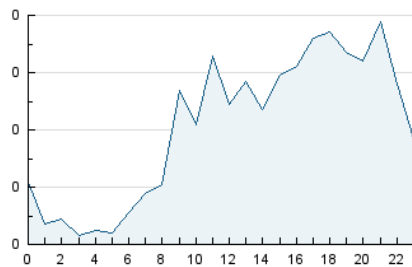

2. Secciones (Nacional e Internacional)

	PAGINAS	%
HOME	121	7.61 %
RESTO	1.468	92.39 %

3. Por día del mes (Nacional e Internacional)

Día	N. únicos	Visitas	Páginas	Día	N. únicos	Visitas	Páginas	Día	N. únicos	Visitas	Páginas
1	28	31	49	11	15	15	20	21	40	42	61
2	18	19	42	12	61	82	143	22	28	31	75
3	15	15	21	13	98	114	180	23	44	46	66
4	19	19	26	14	42	47	98	24	21	21	41
5	17	19	27	15	39	47	78	25	13	16	22
6	28	28	37	16	59	65	95	26	17	18	23
7	29	30	53	17	39	43	83	27	18	19	24
8	22	24	44	18	39	41	64	28	13	13	14
9	20	24	38	19	21	27	42	29	14	15	23
10	16	16	19	20	33	35	47	30	21	22	34

4. Gráficas (Nacional e Internacional)

4.1 Por día de la semana (promedio)

N. únicos / Visitas (x 100)

Páginas (x 100)

4.2 Por franja horaria (promedio)

Visitas_ (x 1000)

Páginas (x 1000)

4.3 Por meses