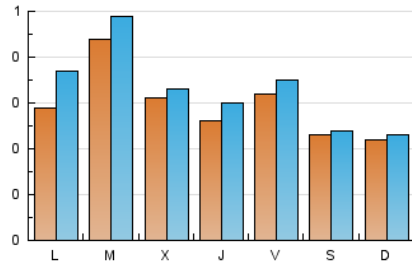

1. Cifras totales y promedios (Nacional e Internacional)

MES - AÑO	NAVEGADORES UNICOS	VISITAS	PAGINAS
Junio - 2023	747	984	1.589
PROMEDIO DIARIO	30	33	53
PROMEDIO LUNES-VIERNES	32	36	59
PROMEDIO SABADO-DOMINGO	22	23	37
PAGINAS / VISITAS	1,61		
DURACION MEDIA VISITAS	0:00:55		
DURACION MEDIA PAGINAS	0:01:29		

2. Secciones (Nacional e Internacional)

	PAGINAS	%
HOME	121	7.61 %
RESTO	1.468	92.39 %

3. Por día del mes (Nacional e Internacional)

Día	N. únicos	Visitas	Páginas	Día	N. únicos	Visitas	Páginas	Día	N. únicos	Visitas	Páginas
1	28	31	49	11	15	15	20	21	40	42	61
2	18	19	42	12	61	82	143	22	28	31	75
3	15	15	21	13	98	114	180	23	44	46	66
4	19	19	26	14	42	47	98	24	21	21	41
5	17	19	27	15	39	47	78	25	13	16	22
6	28	28	37	16	59	65	95	26	17	18	23
7	29	30	53	17	39	43	83	27	18	19	24
8	22	24	44	18	39	41	64	28	13	13	14
9	20	24	38	19	21	27	42	29	14	15	23
10	16	16	19	20	33	35	47	30	21	22	34

4. Gráficas (Nacional e Internacional)

4.1 Por día de la semana (promedio)

N. únicos / Visitas (x 100)

Páginas (x 100)

4.2 Por franja horaria (promedio)

Visitas_ (x 1000)

Páginas (x 1000)

4.3 Por meses