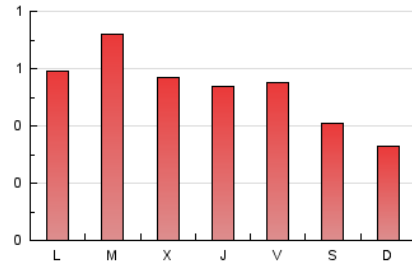

1. Cifras totales y promedios (Nacional e Internacional)

MES - AÑO	NAVEGADORES UNICOS	VISITAS	PAGINAS
Junio - 2023	747	984	1.589
PROMEDIO DIARIO	30	33	53
PROMEDIO LUNES-VIERNES	32	36	59
PROMEDIO SABADO-DOMINGO	22	23	37
PAGINAS / VISITAS	1,61		
DURACION MEDIA VISITAS	0:00:55		
DURACION MEDIA PAGINAS	0:01:29		

2. Secciones (Nacional e Internacional)

	PAGINAS	%
HOME	121	7.61 %
RESTO	1.468	92.39 %

3. Por día del mes (Nacional e Internacional)

Día	N. únicos	Visitas	Páginas	Día	N. únicos	Visitas	Páginas	Día	N. únicos	Visitas	Páginas
1	28	31	49	11	15	15	20	21	40	42	61
2	18	19	42	12	61	82	143	22	28	31	75
3	15	15	21	13	98	114	180	23	44	46	66
4	19	19	26	14	42	47	98	24	21	21	41
5	17	19	27	15	39	47	78	25	13	16	22
6	28	28	37	16	59	65	95	26	17	18	23
7	29	30	53	17	39	43	83	27	18	19	24
8	22	24	44	18	39	41	64	28	13	13	14
9	20	24	38	19	21	27	42	29	14	15	23
10	16	16	19	20	33	35	47	30	21	22	34

4. Gráficas (Nacional e Internacional)

4.1 Por día de la semana (promedio)

N. únicos / Visitas (x 100)

Páginas (x 100)

4.2 Por franja horaria (promedio)

Visitas_ (x 1000)

Páginas (x 1000)

4.3 Por meses