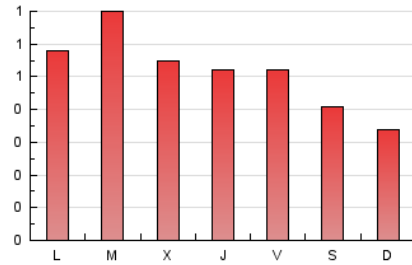

1. Cifras totales y promedios (Nacional)

MES - AÑO	NAVEGADORES UNICOS	VISITAS	PAGINAS
Junio - 2023	738	959	1.547
PROMEDIO DIARIO	29	32	52
PROMEDIO LUNES-VIERNES	31	35	57
PROMEDIO SABADO-DOMINGO	22	23	37
PAGINAS / VISITAS	1,61		
DURACION MEDIA VISITAS	0:00:56		
DURACION MEDIA PAGINAS	0:01:31		

2. Secciones (Nacional)

	PAGINAS	%
HOME	112	7.24 %
RESTO	1.435	92.76 %

3. Por día del mes (Nacional)

Día	N. únicos	Visitas	Páginas	Día	N. únicos	Visitas	Páginas	Día	N. únicos	Visitas	Páginas
1	28	31	50	11	15	15	20	21	40	42	61
2	18	19	42	12	61	83	150	22	26	29	72
3	15	15	21	13	97	111	175	23	43	45	65
4	19	19	26	14	42	46	94	24	20	20	40
5	16	16	19	15	38	46	76	25	14	17	23
6	27	27	36	16	56	59	81	26	17	18	22
7	27	28	50	17	39	43	83	27	18	19	24
8	22	24	44	18	40	42	65	28	13	13	14
9	20	24	38	19	20	26	41	29	12	13	19
10	15	15	18	20	31	33	45	30	20	21	33

4. Gráficas (Nacional)

4.1 Por día de la semana (promedio)

N. únicos / Visitas (x 100)

Páginas (x 100)

4.2 Por franja horaria (promedio)

Visitas_ (x 1000)

Páginas (x 1000)

4.3 Por meses