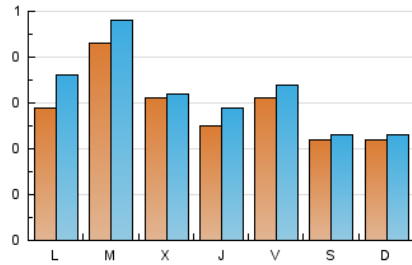

1. Cifras totales y promedios (Nacional)

MES - AÑO	NAVEGADORES UNICOS	VISITAS	PAGINAS
Junio - 2023	738	959	1.547
PROMEDIO DIARIO	29	32	52
PROMEDIO LUNES-VIERNES	31	35	57
PROMEDIO SABADO-DOMINGO	22	23	37
PAGINAS / VISITAS	1,61		
DURACION MEDIA VISITAS	0:00:56		
DURACION MEDIA PAGINAS	0:01:31		

2. Secciones (Nacional)

	PAGINAS	%
HOME	112	7.24 %
RESTO	1.435	92.76 %

3. Por día del mes (Nacional)

Día	N. únicos	Visitas	Páginas	Día	N. únicos	Visitas	Páginas	Día	N. únicos	Visitas	Páginas
1	28	31	50	11	15	15	20	21	40	42	61
2	18	19	42	12	61	83	150	22	26	29	72
3	15	15	21	13	97	111	175	23	43	45	65
4	19	19	26	14	42	46	94	24	20	20	40
5	16	16	19	15	38	46	76	25	14	17	23
6	27	27	36	16	56	59	81	26	17	18	22
7	27	28	50	17	39	43	83	27	18	19	24
8	22	24	44	18	40	42	65	28	13	13	14
9	20	24	38	19	20	26	41	29	12	13	19
10	15	15	18	20	31	33	45	30	20	21	33

4. Gráficas (Nacional)

4.1 Por día de la semana (promedio)

N. únicos / Visitas (x 100)

Páginas (x 100)

4.2 Por franja horaria (promedio)

Visitas_ (x 1000)

Páginas (x 1000)

4.3 Por meses