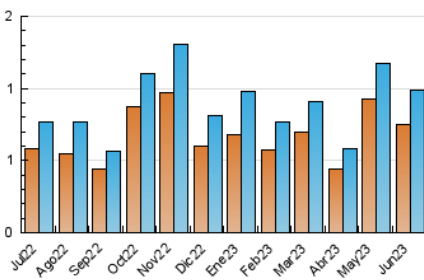

4.3 Por meses

N. únicos / Visitas (x 1000)