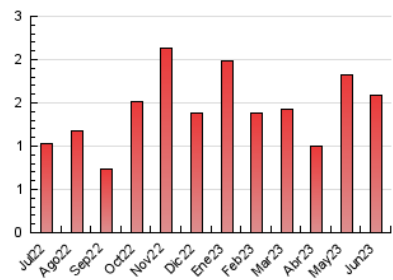

Páginas (x 1000)