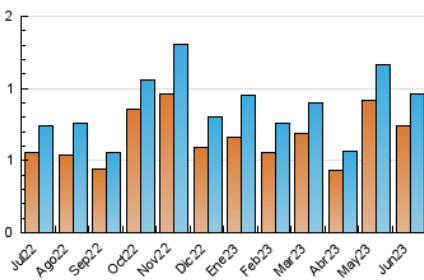

4.3 Por meses

N. únicos / Visitas (x 1000)