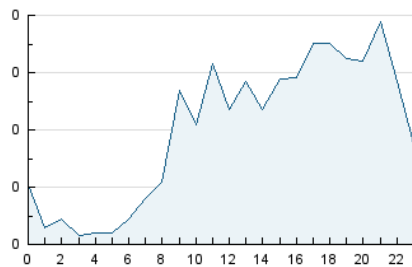

2. Secciones (Nacional)

	PAGINAS	%
HOME	112	7.24 %
RESTO	1.435	92.76 %

3. Por día del mes (Nacional)

Día	N. únicos	Visitas	Páginas	Día	N. únicos	Visitas	Páginas	Día	N. únicos	Visitas	Páginas
1	28	31	50	11	15	15	20	21	40	42	61
2	18	19	42	12	61	83	150	22	26	29	72
3	15	15	21	13	97	111	175	23	43	45	65
4	19	19	26	14	42	46	94	24	20	20	40
5	16	16	19	15	38	46	76	25	14	17	23
6	27	27	36	16	56	59	81	26	17	18	22
7	27	28	50	17	39	43	83	27	18	19	24
8	22	24	44	18	40	42	65	28	13	13	14
9	20	24	38	19	20	26	41	29	12	13	19
10	15	15	18	20	31	33	45	30	20	21	33

4. Gráficas (Nacional)

4.1 Por día de la semana (promedio)

N. únicos / Visitas (x 100)

Páginas (x 100)

4.2 Por franja horaria (promedio)

Visitas_ (x 1000)

Páginas (x 1000)

4.3 Por meses