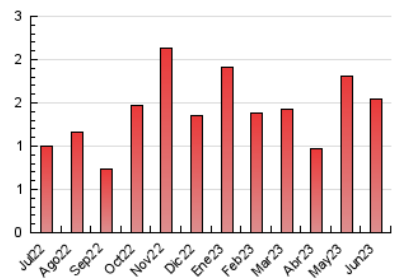

Páginas (x 1000)