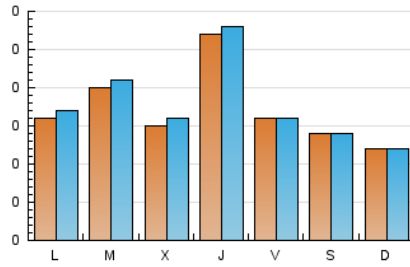

1. Cifras totales y promedios (Nacional)

MES - AÑO	NAVEGADORES UNICOS	VISITAS	PAGINAS
Junio - 2021	450	532	676
PROMEDIO DIARIO	17	18	23
PROMEDIO LUNES-VIERNES	18	19	24
PROMEDIO SABADO-DOMINGO	13	13	18
PAGINAS / VISITAS	1,27		
DURACION MEDIA VISITAS		0:00:21	
DURACION MEDIA PAGINAS		0:01:19	

2. Secciones (Nacional)

	PAGINAS	%
HOME	91	13.46 %
RESTO	585	86.54 %

3. Por día del mes (Nacional)

Día	N. únicos	Visitas	Páginas	Día	N. únicos	Visitas	Páginas	Día	N. únicos	Visitas	Páginas
1	21	21	29	11	14	14	19	21	13	13	14
2	14	16	24	12	14	15	18	22	15	16	20
3	50	52	66	13	9	10	16	23	13	15	15
4	33	34	38	14	18	21	24	24	18	18	26
5	16	16	24	15	22	23	32	25	8	8	9
6	24	24	36	16	22	24	30	26	11	11	14
7	22	24	27	17	21	22	25	27	5	5	6
8	23	26	33	18	9	9	9	28	9	10	11
9	16	17	25	19	13	13	16	29	17	17	23
10	18	18	21	20	10	10	11	30	10	10	15

4. Gráficas (Nacional)

4.1 Por día de la semana (promedio)

N. únicos / Visitas (x 100)

Páginas (x 100)

4.2 Por franja horaria (promedio)

Visitas (x 1000)

Páginas (x 1000)

4.3 Por meses