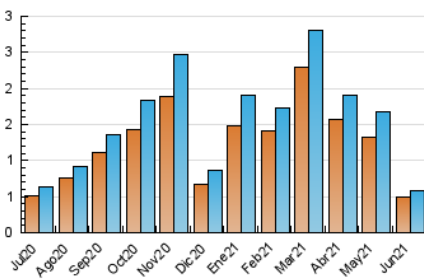

4.3 Por meses

N. únicos / Visitas (x 1000)