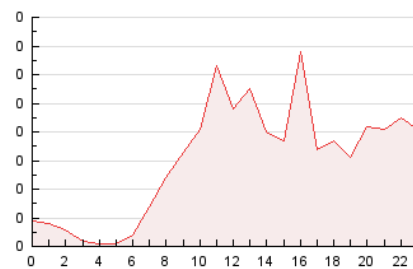

2. Secciones (Nacional e Internacional)

	PAGINAS	%
HOME	123	16.97 %
RESTO	602	83.03 %

3. Por día del mes (Nacional e Internacional)

Día	N. únicos	Visitas	Páginas	Día	N. únicos	Visitas	Páginas	Día	N. únicos	Visitas	Páginas
1	23	24	34	11	17	17	23	21	17	17	18
2	14	16	24	12	15	16	19	22	16	17	21
3	54	56	70	13	10	11	17	23	13	15	15
4	34	35	39	14	18	21	24	24	18	18	26
5	17	17	25	15	22	23	32	25	8	8	9
6	27	27	39	16	24	26	32	26	15	15	18
7	25	27	30	17	23	24	29	27	5	5	6
8	24	27	34	18	10	10	10	28	10	11	12
9	16	17	25	19	14	14	17	29	19	19	26
10	18	18	21	20	11	11	12	30	13	13	18

4. Gráficas (Nacional e Internacional)

4.1 Por día de la semana (promedio)

N. únicos / Visitas (x 100)

Páginas (x 100)

4.2 Por franja horaria (promedio)

Visitas (x 1000)

Páginas (x 1000)

4.3 Por meses