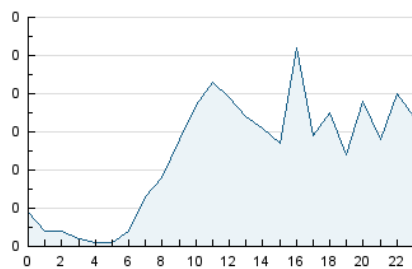

2. Secciones (Nacional e Internacional)

	PAGINAS	%
HOME	123	16.97 %
RESTO	602	83.03 %

3. Por día del mes (Nacional e Internacional)

Día	N. únicos	Visitas	Páginas	Día	N. únicos	Visitas	Páginas	Día	N. únicos	Visitas	Páginas
1	23	24	34	11	17	17	23	21	17	17	18
2	14	16	24	12	15	16	19	22	16	17	21
3	54	56	70	13	10	11	17	23	13	15	15
4	34	35	39	14	18	21	24	24	18	18	26
5	17	17	25	15	22	23	32	25	8	8	9
6	27	27	39	16	24	26	32	26	15	15	18
7	25	27	30	17	23	24	29	27	5	5	6
8	24	27	34	18	10	10	10	28	10	11	12
9	16	17	25	19	14	14	17	29	19	19	26
10	18	18	21	20	11	11	12	30	13	13	18

4. Gráficas (Nacional e Internacional)

4.1 Por día de la semana (promedio)

N. únicos / Visitas (x 100)

Páginas (x 100)

4.2 Por franja horaria (promedio)

Visitas (x 1000)

Páginas (x 1000)

4.3 Por meses