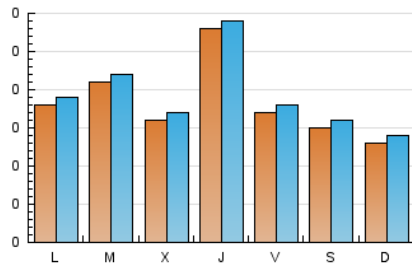

1. Cifras totales y promedios (Nacional e Internacional)

MES - AÑO	NAVEGADORES UNICOS	VISITAS	PAGINAS
Junio - 2021	488	575	725
PROMEDIO DIARIO	18	19	24
PROMEDIO LUNES-VIERNES	20	21	26
PROMEDIO SABADO-DOMINGO	14	15	19
PAGINAS / VISITAS	1,26		
DURACION MEDIA VISITAS	0:00:22		
DURACION MEDIA PAGINAS	0:01:23		

2. Secciones (Nacional e Internacional)

	PAGINAS	%
HOME	123	16.97 %
RESTO	602	83.03 %

3. Por día del mes (Nacional e Internacional)

Día	N. únicos	Visitas	Páginas	Día	N. únicos	Visitas	Páginas	Día	N. únicos	Visitas	Páginas
1	23	24	34	11	17	17	23	21	17	17	18
2	14	16	24	12	15	16	19	22	16	17	21
3	54	56	70	13	10	11	17	23	13	15	15
4	34	35	39	14	18	21	24	24	18	18	26
5	17	17	25	15	22	23	32	25	8	8	9
6	27	27	39	16	24	26	32	26	15	15	18
7	25	27	30	17	23	24	29	27	5	5	6
8	24	27	34	18	10	10	10	28	10	11	12
9	16	17	25	19	14	14	17	29	19	19	26
10	18	18	21	20	11	11	12	30	13	13	18

4. Gráficas (Nacional e Internacional)

4.1 Por día de la semana (promedio)

N. únicos / Visitas (x 100)

Páginas (x 100)

4.2 Por franja horaria (promedio)

Visitas (x 1000)

Páginas (x 1000)

4.3 Por meses