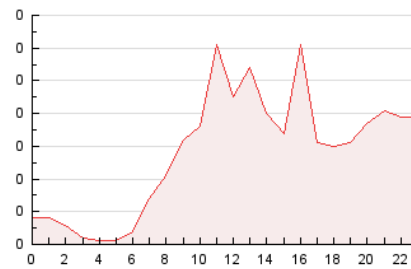

1. Cifras totales y promedios (Nacional)

MES - AÑO	NAVEGADORES UNICOS	VISITAS	PAGINAS
Junio - 2021	450	532	676
PROMEDIO DIARIO	17	18	23
PROMEDIO LUNES-VIERNES	18	19	24
PROMEDIO SABADO-DOMINGO	13	13	18
PAGINAS / VISITAS	1,27		
DURACION MEDIA VISITAS		0:00:21	
DURACION MEDIA PAGINAS		0:01:19	

2. Secciones (Nacional)

	PAGINAS	%
HOME	91	13.46 %
RESTO	585	86.54 %

3. Por día del mes (Nacional)

Día	N. únicos	Visitas	Páginas	Día	N. únicos	Visitas	Páginas	Día	N. únicos	Visitas	Páginas
1	21	21	29	11	14	14	19	21	13	13	14
2	14	16	24	12	14	15	18	22	15	16	20
3	50	52	66	13	9	10	16	23	13	15	15
4	33	34	38	14	18	21	24	24	18	18	26
5	16	16	24	15	22	23	32	25	8	8	9
6	24	24	36	16	22	24	30	26	11	11	14
7	22	24	27	17	21	22	25	27	5	5	6
8	23	26	33	18	9	9	9	28	9	10	11
9	16	17	25	19	13	13	16	29	17	17	23
10	18	18	21	20	10	10	11	30	10	10	15

4. Gráficas (Nacional)

4.1 Por día de la semana (promedio)

N. únicos / Visitas (x 100)

Páginas (x 100)

4.2 Por franja horaria (promedio)

Visitas (x 1000)

Páginas (x 1000)

4.3 Por meses