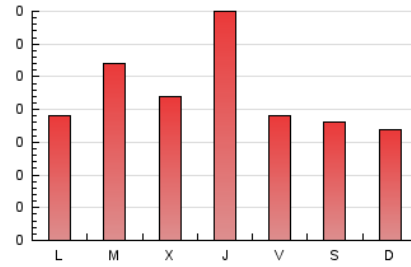

1. Cifras totales y promedios (Nacional)

MES - AÑO	NAVEGADORES UNICOS	VISITAS	PAGINAS
Junio - 2021	450	532	676
PROMEDIO DIARIO	17	18	23
PROMEDIO LUNES-VIERNES	18	19	24
PROMEDIO SABADO-DOMINGO	13	13	18
PAGINAS / VISITAS	1,27		
DURACION MEDIA VISITAS		0:00:21	
DURACION MEDIA PAGINAS		0:01:19	

2. Secciones (Nacional)

	PAGINAS	%
HOME	91	13.46 %
RESTO	585	86.54 %

3. Por día del mes (Nacional)

Día	N. únicos	Visitas	Páginas	Día	N. únicos	Visitas	Páginas	Día	N. únicos	Visitas	Páginas
1	21	21	29	11	14	14	19	21	13	13	14
2	14	16	24	12	14	15	18	22	15	16	20
3	50	52	66	13	9	10	16	23	13	15	15
4	33	34	38	14	18	21	24	24	18	18	26
5	16	16	24	15	22	23	32	25	8	8	9
6	24	24	36	16	22	24	30	26	11	11	14
7	22	24	27	17	21	22	25	27	5	5	6
8	23	26	33	18	9	9	9	28	9	10	11
9	16	17	25	19	13	13	16	29	17	17	23
10	18	18	21	20	10	10	11	30	10	10	15

4. Gráficas (Nacional)

4.1 Por día de la semana (promedio)

N. únicos / Visitas (x 100)

Páginas (x 100)

4.2 Por franja horaria (promedio)

Visitas (x 1000)

Páginas (x 1000)

4.3 Por meses