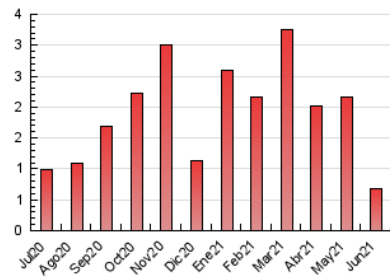

1. Cifras totales y promedios (Nacional)

MES - AÑO	NAVEGADORES UNICOS	VISITAS	PAGINAS
Junio - 2021	450	532	676
PROMEDIO DIARIO	17	18	23
PROMEDIO LUNES-VIERNES	18	19	24
PROMEDIO SABADO-DOMINGO	13	13	18
PAGINAS / VISITAS	1,27		
DURACION MEDIA VISITAS		0:00:21	
DURACION MEDIA PAGINAS		0:01:19	

2. Secciones (Nacional)

	PAGINAS	%
HOME	91	13.46 %
RESTO	585	86.54 %

3. Por día del mes (Nacional)

Día	N. únicos	Visitas	Páginas	Día	N. únicos	Visitas	Páginas	Día	N. únicos	Visitas	Páginas
1	21	21	29	11	14	14	19	21	13	13	14
2	14	16	24	12	14	15	18	22	15	16	20
3	50	52	66	13	9	10	16	23	13	15	15
4	33	34	38	14	18	21	24	24	18	18	26
5	16	16	24	15	22	23	32	25	8	8	9
6	24	24	36	16	22	24	30	26	11	11	14
7	22	24	27	17	21	22	25	27	5	5	6
8	23	26	33	18	9	9	9	28	9	10	11
9	16	17	25	19	13	13	16	29	17	17	23
10	18	18	21	20	10	10	11	30	10	10	15

4. Gráficas (Nacional)

4.1 Por día de la semana (promedio)

N. únicos / Visitas (x 100)

Páginas (x 100)

4.2 Por franja horaria (promedio)

Visitas (x 1000)

Páginas (x 1000)

4.3 Por meses

N. únicos / Visitas (x 1000)

Páginas (x 1000)

5. Observaciones

Este Medio Electrónico de Comunicación ha sido medido por la herramienta Google Analytics de Google

6. Definiciones básicas (Para más información ver Normas Técnicas para el Control de los Medios Electrónicos de Comunicación)