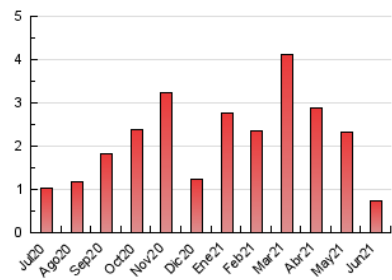

Páginas (x 1000)