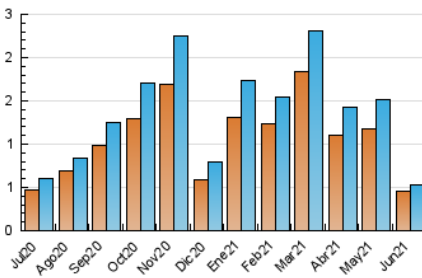

4.3 Por meses

N. únicos / Visitas (x 1000)