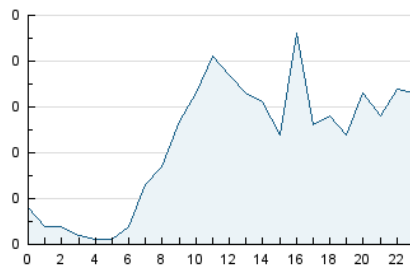

1. Cifras totales y promedios (Nacional)

MES - AÑO	NAVEGADORES UNICOS	VISITAS	PAGINAS
Junio - 2021	450	532	676
PROMEDIO DIARIO	17	18	23
PROMEDIO LUNES-VIERNES	18	19	24
PROMEDIO SABADO-DOMINGO	13	13	18
PAGINAS / VISITAS	1,27		
DURACION MEDIA VISITAS		0:00:21	
DURACION MEDIA PAGINAS		0:01:19	

2. Secciones (Nacional)

	PAGINAS	%
HOME	91	13.46 %
RESTO	585	86.54 %

3. Por día del mes (Nacional)

Día	N. únicos	Visitas	Páginas	Día	N. únicos	Visitas	Páginas	Día	N. únicos	Visitas	Páginas
1	21	21	29	11	14	14	19	21	13	13	14
2	14	16	24	12	14	15	18	22	15	16	20
3	50	52	66	13	9	10	16	23	13	15	15
4	33	34	38	14	18	21	24	24	18	18	26
5	16	16	24	15	22	23	32	25	8	8	9
6	24	24	36	16	22	24	30	26	11	11	14
7	22	24	27	17	21	22	25	27	5	5	6
8	23	26	33	18	9	9	9	28	9	10	11
9	16	17	25	19	13	13	16	29	17	17	23
10	18	18	21	20	10	10	11	30	10	10	15

4. Gráficas (Nacional)

4.1 Por día de la semana (promedio)

N. únicos / Visitas (x 100)

Páginas (x 100)

4.2 Por franja horaria (promedio)

Visitas (x 1000)

Páginas (x 1000)

4.3 Por meses