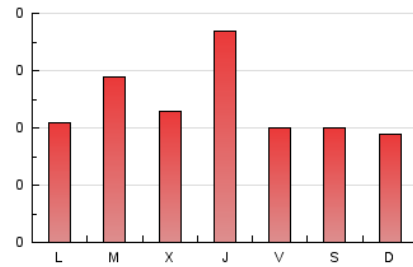

1. Cifras totales y promedios (Nacional e Internacional)

MES - AÑO	NAVEGADORES UNICOS	VISITAS	PAGINAS
Junio - 2021	488	575	725
PROMEDIO DIARIO	18	19	24
PROMEDIO LUNES-VIERNES	20	21	26
PROMEDIO SABADO-DOMINGO	14	15	19
PAGINAS / VISITAS	1,26		
DURACION MEDIA VISITAS	0:00:22		
DURACION MEDIA PAGINAS	0:01:23		

2. Secciones (Nacional e Internacional)

	PAGINAS	%
HOME	123	16.97 %
RESTO	602	83.03 %

3. Por día del mes (Nacional e Internacional)

Día	N. únicos	Visitas	Páginas	Día	N. únicos	Visitas	Páginas	Día	N. únicos	Visitas	Páginas
1	23	24	34	11	17	17	23	21	17	17	18
2	14	16	24	12	15	16	19	22	16	17	21
3	54	56	70	13	10	11	17	23	13	15	15
4	34	35	39	14	18	21	24	24	18	18	26
5	17	17	25	15	22	23	32	25	8	8	9
6	27	27	39	16	24	26	32	26	15	15	18
7	25	27	30	17	23	24	29	27	5	5	6
8	24	27	34	18	10	10	10	28	10	11	12
9	16	17	25	19	14	14	17	29	19	19	26
10	18	18	21	20	11	11	12	30	13	13	18

4. Gráficas (Nacional e Internacional)

4.1 Por día de la semana (promedio)

N. únicos / Visitas (x 100)

Páginas (x 100)

4.2 Por franja horaria (promedio)

Visitas (x 1000)

Páginas (x 1000)

4.3 Por meses