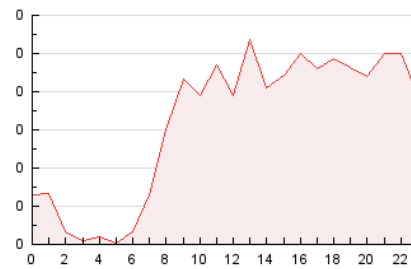

2. Secciones (Nacional)

	PAGINAS	%
HOME	164	10.77 %
RESTO	1.359	89.23 %

3. Por día del mes (Nacional)

Día	N. únicos	Visitas	Páginas	Día	N. únicos	Visitas	Páginas	Día	N. únicos	Visitas	Páginas
1	76	76	84	11	105	116	149	21	24	25	28
2	29	32	47	12	42	46	59	22	25	26	43
3	16	20	30	13	114	119	155	23	21	27	35
4	10	12	12	14	77	82	91	24	31	32	38
5	23	25	36	15	47	50	62	25	32	34	35
6	8	9	11	16	39	40	50	26	19	21	27
7	14	15	15	17	26	27	31	27	14	16	17
8	27	31	34	18	47	50	57	28	11	12	14
9	38	44	52	19	88	91	100	29	27	32	35
10	63	69	77	20	43	44	45	30	25	28	54

4. Gráficas (Nacional)

4.1 Por día de la semana (promedio)

N. únicos / Visitas (x 100)

Páginas (x 100)

4.2 Por franja horaria (promedio)

Visitas (x 1000)

Páginas (x 1000)

4.3 Por meses

Visita:

Una secuencia ininterrumpida de páginas servidas a un usuario válido. Si dicho usuario no realiza peticiones de páginas en un periodo de tiempo (30 min) la siguiente petición constituirá el inicio de una nueva visita.