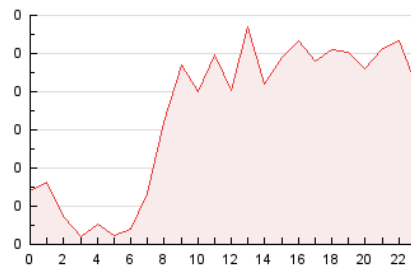

2. Secciones (Nacional e Internacional)

	PAGINAS	%
HOME	178	10.87 %
RESTO	1.459	89.13 %

3. Por día del mes (Nacional e Internacional)

Día	N. únicos	Visitas	Páginas	Día	N. únicos	Visitas	Páginas	Día	N. únicos	Visitas	Páginas
1	82	82	90	11	111	122	155	21	29	30	33
2	31	34	49	12	46	50	63	22	27	28	45
3	18	22	32	13	121	126	162	23	22	28	36
4	13	15	15	14	89	94	103	24	34	35	41
5	23	25	36	15	50	53	65	25	34	36	37
6	8	9	11	16	40	41	51	26	21	23	29
7	15	16	16	17	28	29	33	27	15	17	18
8	29	33	36	18	51	54	61	28	11	12	14
9	43	49	60	19	98	101	110	29	27	32	35
10	69	75	86	20	58	59	60	30	26	29	55

4. Gráficas (Nacional e Internacional)

4.1 Por día de la semana (promedio)

N. únicos / Visitas (x 100)

Páginas (x 100)

4.2 Por franja horaria (promedio)

Visitas (x 1000)

Páginas (x 1000)

4.3 Por meses