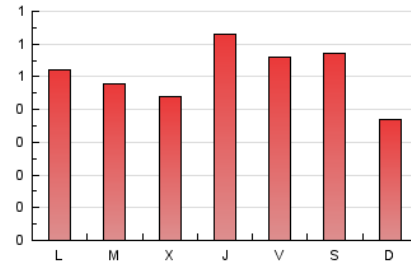

1. Cifras totales y promedios (Nacional)

MES - AÑO	NAVEGADORES UNICOS	VISITAS	PAGINAS
Junio - 2020	972	1.251	1.523
PROMEDIO DIARIO	39	42	51
PROMEDIO LUNES-VIERNES	39	42	52
PROMEDIO SABADO-DOMINGO	38	40	47
PAGINAS / VISITAS	1,22		
DURACION MEDIA VISITAS		0:00:34	
DURACION MEDIA PAGINAS		0:02:38	

2. Secciones (Nacional)

	PAGINAS	%
HOME	164	10.77 %
RESTO	1.359	89.23 %

3. Por día del mes (Nacional)

Día	N. únicos	Visitas	Páginas	Día	N. únicos	Visitas	Páginas	Día	N. únicos	Visitas	Páginas
1	76	76	84	11	105	116	149	21	24	25	28
2	29	32	47	12	42	46	59	22	25	26	43
3	16	20	30	13	114	119	155	23	21	27	35
4	10	12	12	14	77	82	91	24	31	32	38
5	23	25	36	15	47	50	62	25	32	34	35
6	8	9	11	16	39	40	50	26	19	21	27
7	14	15	15	17	26	27	31	27	14	16	17
8	27	31	34	18	47	50	57	28	11	12	14
9	38	44	52	19	88	91	100	29	27	32	35
10	63	69	77	20	43	44	45	30	25	28	54

4. Gráficas (Nacional)

4.1 Por día de la semana (promedio)

N. únicos / Visitas (x 100)

Páginas (x 100)

4.2 Por franja horaria (promedio)

Visitas (x 1000)

Páginas (x 1000)

4.3 Por meses