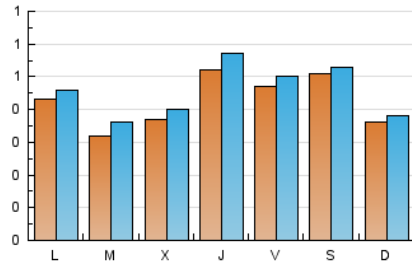

1. Cifras totales y promedios (Nacional e Internacional)

MES - AÑO	NAVEGADORES UNICOS	VISITAS	PAGINAS
Junio - 2020	1.078	1.359	1.637
PROMEDIO DIARIO	42	45	55
PROMEDIO LUNES-VIERNES	42	45	55
PROMEDIO SABADO-DOMINGO	43	45	52
PAGINAS / VISITAS	1,20		
DURACION MEDIA VISITAS	0:00:32		
DURACION MEDIA PAGINAS	0:02:36		

2. Secciones (Nacional e Internacional)

	PAGINAS	%
HOME	178	10.87 %
RESTO	1.459	89.13 %

3. Por día del mes (Nacional e Internacional)

Día	N. únicos	Visitas	Páginas	Día	N. únicos	Visitas	Páginas	Día	N. únicos	Visitas	Páginas
1	82	82	90	11	111	122	155	21	29	30	33
2	31	34	49	12	46	50	63	22	27	28	45
3	18	22	32	13	121	126	162	23	22	28	36
4	13	15	15	14	89	94	103	24	34	35	41
5	23	25	36	15	50	53	65	25	34	36	37
6	8	9	11	16	40	41	51	26	21	23	29
7	15	16	16	17	28	29	33	27	15	17	18
8	29	33	36	18	51	54	61	28	11	12	14
9	43	49	60	19	98	101	110	29	27	32	35
10	69	75	86	20	58	59	60	30	26	29	55

4. Gráficas (Nacional e Internacional)

4.1 Por día de la semana (promedio)

N. únicos / Visitas (x 100)

Páginas (x 100)

4.2 Por franja horaria (promedio)

Visitas (x 1000)

Páginas (x 1000)

4.3 Por meses