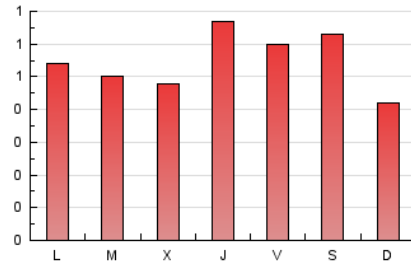

1. Cifras totales y promedios (Nacional e Internacional)

MES - AÑO	NAVEGADORES UNICOS	VISITAS	PAGINAS
Junio - 2020	1.078	1.359	1.637
PROMEDIO DIARIO	42	45	55
PROMEDIO LUNES-VIERNES	42	45	55
PROMEDIO SABADO-DOMINGO	43	45	52
PAGINAS / VISITAS	1,20		
DURACION MEDIA VISITAS	0:00:32		
DURACION MEDIA PAGINAS	0:02:36		

2. Secciones (Nacional e Internacional)

	PAGINAS	%
HOME	178	10.87 %
RESTO	1.459	89.13 %

3. Por día del mes (Nacional e Internacional)

Día	N. únicos	Visitas	Páginas	Día	N. únicos	Visitas	Páginas	Día	N. únicos	Visitas	Páginas
1	82	82	90	11	111	122	155	21	29	30	33
2	31	34	49	12	46	50	63	22	27	28	45
3	18	22	32	13	121	126	162	23	22	28	36
4	13	15	15	14	89	94	103	24	34	35	41
5	23	25	36	15	50	53	65	25	34	36	37
6	8	9	11	16	40	41	51	26	21	23	29
7	15	16	16	17	28	29	33	27	15	17	18
8	29	33	36	18	51	54	61	28	11	12	14
9	43	49	60	19	98	101	110	29	27	32	35
10	69	75	86	20	58	59	60	30	26	29	55

4. Gráficas (Nacional e Internacional)

4.1 Por día de la semana (promedio)

N. únicos / Visitas (x 100)

Páginas (x 100)

4.2 Por franja horaria (promedio)

Visitas (x 1000)

Páginas (x 1000)

4.3 Por meses