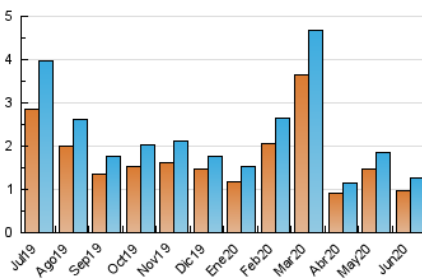

4.3 Por meses

N. únicos / Visitas (x 1000)