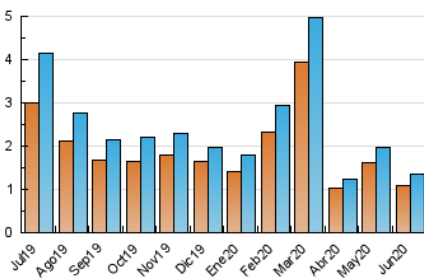

4.3 Por meses

N. únicos / Visitas (x 1000)