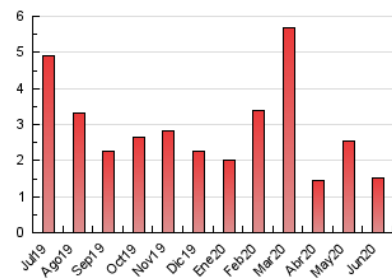

Páginas (x 1000)