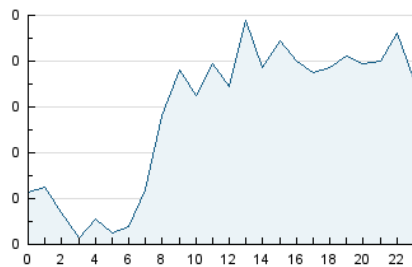

2. Secciones (Nacional e Internacional)

	PAGINAS	%
HOME	178	10.87 %
RESTO	1.459	89.13 %

3. Por día del mes (Nacional e Internacional)

Día	N. únicos	Visitas	Páginas	Día	N. únicos	Visitas	Páginas	Día	N. únicos	Visitas	Páginas
1	82	82	90	11	111	122	155	21	29	30	33
2	31	34	49	12	46	50	63	22	27	28	45
3	18	22	32	13	121	126	162	23	22	28	36
4	13	15	15	14	89	94	103	24	34	35	41
5	23	25	36	15	50	53	65	25	34	36	37
6	8	9	11	16	40	41	51	26	21	23	29
7	15	16	16	17	28	29	33	27	15	17	18
8	29	33	36	18	51	54	61	28	11	12	14
9	43	49	60	19	98	101	110	29	27	32	35
10	69	75	86	20	58	59	60	30	26	29	55

4. Gráficas (Nacional e Internacional)

4.1 Por día de la semana (promedio)

N. únicos / Visitas (x 100)

Páginas (x 100)

4.2 Por franja horaria (promedio)

Visitas (x 1000)

Páginas (x 1000)

4.3 Por meses