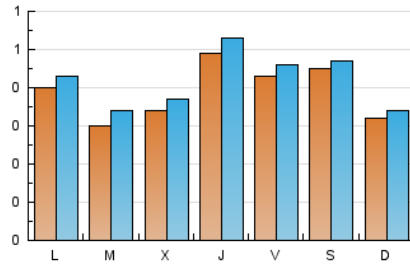

1. Cifras totales y promedios (Nacional)

MES - AÑO	NAVEGADORES UNICOS	VISITAS	PAGINAS
Junio - 2020	972	1.251	1.523
PROMEDIO DIARIO	39	42	51
PROMEDIO LUNES-VIERNES	39	42	52
PROMEDIO SABADO-DOMINGO	38	40	47
PAGINAS / VISITAS	1,22		
DURACION MEDIA VISITAS		0:00:34	
DURACION MEDIA PAGINAS		0:02:38	

2. Secciones (Nacional)

	PAGINAS	%
HOME	164	10.77 %
RESTO	1.359	89.23 %

3. Por día del mes (Nacional)

Día	N. únicos	Visitas	Páginas	Día	N. únicos	Visitas	Páginas	Día	N. únicos	Visitas	Páginas
1	76	76	84	11	105	116	149	21	24	25	28
2	29	32	47	12	42	46	59	22	25	26	43
3	16	20	30	13	114	119	155	23	21	27	35
4	10	12	12	14	77	82	91	24	31	32	38
5	23	25	36	15	47	50	62	25	32	34	35
6	8	9	11	16	39	40	50	26	19	21	27
7	14	15	15	17	26	27	31	27	14	16	17
8	27	31	34	18	47	50	57	28	11	12	14
9	38	44	52	19	88	91	100	29	27	32	35
10	63	69	77	20	43	44	45	30	25	28	54

4. Gráficas (Nacional)

4.1 Por día de la semana (promedio)

N. únicos / Visitas (x 100)

Páginas (x 100)

4.2 Por franja horaria (promedio)

Visitas (x 1000)

Páginas (x 1000)

4.3 Por meses