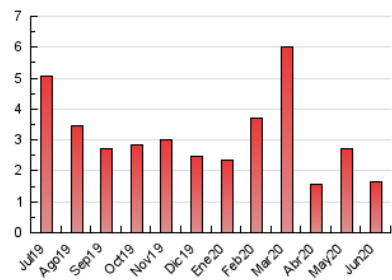

Páginas (x 1000)