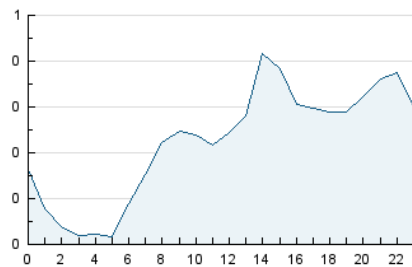

2. Secciones (Nacional)

	PAGINAS	%
HOME	627	8.44 %
RESTO	6.801	91.56 %

3. Por día del mes (Nacional)

Día	N. únicos	Visitas	Páginas	Día	N. únicos	Visitas	Páginas	Día	N. únicos	Visitas	Páginas
1	79	84	107	11	86	92	133	21	275	309	445
2	59	66	119	12	64	73	110	22	162	178	238
3	62	70	95	13	251	300	443	23	319	378	487
4	75	81	117	14	248	291	410	24	223	232	299
5	26	27	42	15	214	243	364	25	82	86	118
6	57	61	79	16	120	135	221	26	200	216	291
7	30	35	72	17	209	245	363	27	508	566	732
8	48	50	71	18	109	123	188	28	181	195	256
9	65	73	94	19	269	291	414	29	119	128	165
10	79	88	128	20	391	422	530	30	131	149	201
								31	69	79	96

4. Gráficas (Nacional)

4.1 Por día de la semana (promedio)

N. únicos / Visitas (x 100)

Páginas (x 100)

4.2 Por franja horaria (promedio)

Visitas (x 1000)

Páginas (x 1000)

4.3 Por meses

Página Vista:

Conjunto de ficheros enviado a un usuario como resultado de una petición del mismo recibida por el servidor. Cuando la página está formada por varios marcos (frames), el conjunto de los mismos tendrá, a efectos de cómputo, la consideración de una página unitaria.