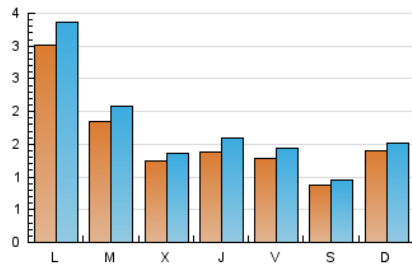

1. Cifras totales y promedios (Nacional)

MES - AÑO	NAVEGADORES UNICOS	VISITAS	PAGINAS
Mayo - 2019	3.463	5.366	7.428
PROMEDIO DIARIO	155	173	240
PROMEDIO LUNES-VIERNES	170	190	262
PROMEDIO SABADO-DOMINGO	114	124	177
PAGINAS / VISITAS	1,38		
DURACION MEDIA VISITAS	0:01:03		
DURACION MEDIA PAGINAS	0:02:43		

2. Secciones (Nacional)

	PAGINAS	%
HOME	627	8.44 %
RESTO	6.801	91.56 %

3. Por día del mes (Nacional)

Día	N. únicos	Visitas	Páginas	Día	N. únicos	Visitas	Páginas	Día	N. únicos	Visitas	Páginas
1	79	84	107	11	86	92	133	21	275	309	445
2	59	66	119	12	64	73	110	22	162	178	238
3	62	70	95	13	251	300	443	23	319	378	487
4	75	81	117	14	248	291	410	24	223	232	299
5	26	27	42	15	214	243	364	25	82	86	118
6	57	61	79	16	120	135	221	26	200	216	291
7	30	35	72	17	209	245	363	27	508	566	732
8	48	50	71	18	109	123	188	28	181	195	256
9	65	73	94	19	269	291	414	29	119	128	165
10	79	88	128	20	391	422	530	30	131	149	201
								31	69	79	96

4. Gráficas (Nacional)

4.1 Por día de la semana (promedio)

N. únicos / Visitas (x 100)

Páginas (x 100)

4.2 Por franja horaria (promedio)

Visitas (x 1000)

Páginas (x 1000)

4.3 Por meses