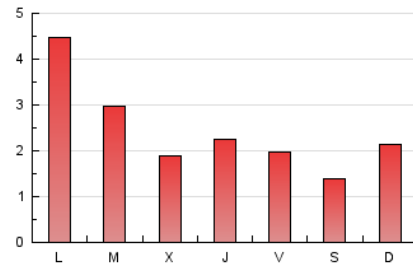

1. Cifras totales y promedios (Nacional)

MES - AÑO	NAVEGADORES UNICOS	VISITAS	PAGINAS
Mayo - 2019	3.463	5.366	7.428
PROMEDIO DIARIO	155	173	240
PROMEDIO LUNES-VIERNES	170	190	262
PROMEDIO SABADO-DOMINGO	114	124	177
PAGINAS / VISITAS	1,38		
DURACION MEDIA VISITAS	0:01:03		
DURACION MEDIA PAGINAS	0:02:43		

2. Secciones (Nacional)

	PAGINAS	%
HOME	627	8.44 %
RESTO	6.801	91.56 %

3. Por día del mes (Nacional)

Día	N. únicos	Visitas	Páginas	Día	N. únicos	Visitas	Páginas	Día	N. únicos	Visitas	Páginas
1	79	84	107	11	86	92	133	21	275	309	445
2	59	66	119	12	64	73	110	22	162	178	238
3	62	70	95	13	251	300	443	23	319	378	487
4	75	81	117	14	248	291	410	24	223	232	299
5	26	27	42	15	214	243	364	25	82	86	118
6	57	61	79	16	120	135	221	26	200	216	291
7	30	35	72	17	209	245	363	27	508	566	732
8	48	50	71	18	109	123	188	28	181	195	256
9	65	73	94	19	269	291	414	29	119	128	165
10	79	88	128	20	391	422	530	30	131	149	201
								31	69	79	96

4. Gráficas (Nacional)

4.1 Por día de la semana (promedio)

N. únicos / Visitas (x 100)

Páginas (x 100)

4.2 Por franja horaria (promedio)

Visitas (x 1000)

Páginas (x 1000)

4.3 Por meses