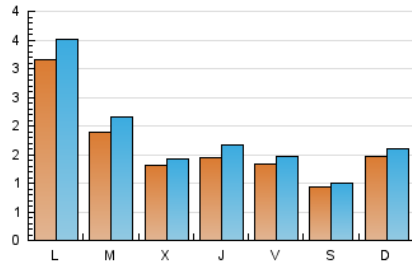

1. Cifras totales y promedios (Nacional e Internacional)

MES - AÑO	NAVEGADORES UNICOS	VISITAS	PAGINAS
Mayo - 2019	3.664	5.587	7.681
PROMEDIO DIARIO	162	180	248
PROMEDIO LUNES-VIERNES	177	198	270
PROMEDIO SABADO-DOMINGO	120	130	184
PAGINAS / VISITAS	1,37		
DURACION MEDIA VISITAS	0:01:01		
DURACION MEDIA PAGINAS	0:02:42		

2. Secciones (Nacional e Internacional)

	PAGINAS	%
HOME	647	8.42 %
RESTO	7.034	91.58 %

3. Por día del mes (Nacional e Internacional)

Día	N. únicos	Visitas	Páginas	Día	N. únicos	Visitas	Páginas	Día	N. únicos	Visitas	Páginas
1	82	87	111	11	91	97	138	21	288	323	463
2	64	71	124	12	66	75	112	22	172	188	249
3	64	72	97	13	265	314	459	23	327	386	495
4	82	88	125	14	257	300	420	24	230	239	309
5	29	30	45	15	222	251	373	25	84	88	120
6	61	65	85	16	129	144	234	26	211	228	307
7	32	37	74	17	215	252	370	27	524	584	751
8	51	53	74	18	113	127	192	28	184	198	259
9	69	77	98	19	281	304	429	29	126	135	172
10	82	91	131	20	415	446	557	30	137	155	207
								31	72	82	101

4. Gráficas (Nacional e Internacional)

4.1 Por día de la semana (promedio)

N. únicos / Visitas (x 100)

Páginas (x 100)

4.2 Por franja horaria (promedio)

Visitas (x 1000)

Páginas (x 1000)

4.3 Por meses