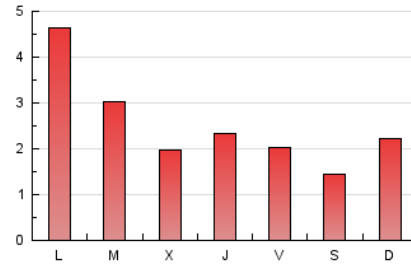

1. Cifras totales y promedios (Nacional e Internacional)

MES - AÑO	NAVEGADORES UNICOS	VISITAS	PAGINAS
Mayo - 2019	3.664	5.587	7.681
PROMEDIO DIARIO	162	180	248
PROMEDIO LUNES-VIERNES	177	198	270
PROMEDIO SABADO-DOMINGO	120	130	184
PAGINAS / VISITAS	1,37		
DURACION MEDIA VISITAS	0:01:01		
DURACION MEDIA PAGINAS	0:02:42		

2. Secciones (Nacional e Internacional)

	PAGINAS	%
HOME	647	8.42 %
RESTO	7.034	91.58 %

3. Por día del mes (Nacional e Internacional)

Día	N. únicos	Visitas	Páginas	Día	N. únicos	Visitas	Páginas	Día	N. únicos	Visitas	Páginas
1	82	87	111	11	91	97	138	21	288	323	463
2	64	71	124	12	66	75	112	22	172	188	249
3	64	72	97	13	265	314	459	23	327	386	495
4	82	88	125	14	257	300	420	24	230	239	309
5	29	30	45	15	222	251	373	25	84	88	120
6	61	65	85	16	129	144	234	26	211	228	307
7	32	37	74	17	215	252	370	27	524	584	751
8	51	53	74	18	113	127	192	28	184	198	259
9	69	77	98	19	281	304	429	29	126	135	172
10	82	91	131	20	415	446	557	30	137	155	207
								31	72	82	101

4. Gráficas (Nacional e Internacional)

4.1 Por día de la semana (promedio)

N. únicos / Visitas (x 100)

Páginas (x 100)

4.2 Por franja horaria (promedio)

Visitas (x 1000)

Páginas (x 1000)

4.3 Por meses