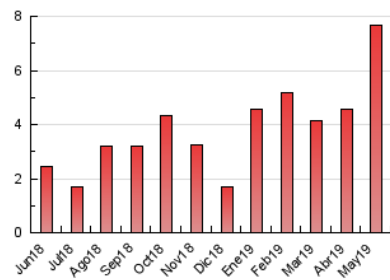

Páginas (x 1000)