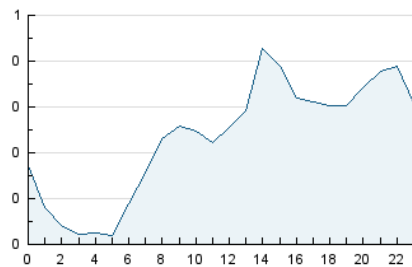

2. Secciones (Nacional e Internacional)

	PAGINAS	%
HOME	647	8.42 %
RESTO	7.034	91.58 %

3. Por día del mes (Nacional e Internacional)

Día	N. únicos	Visitas	Páginas	Día	N. únicos	Visitas	Páginas	Día	N. únicos	Visitas	Páginas
1	82	87	111	11	91	97	138	21	288	323	463
2	64	71	124	12	66	75	112	22	172	188	249
3	64	72	97	13	265	314	459	23	327	386	495
4	82	88	125	14	257	300	420	24	230	239	309
5	29	30	45	15	222	251	373	25	84	88	120
6	61	65	85	16	129	144	234	26	211	228	307
7	32	37	74	17	215	252	370	27	524	584	751
8	51	53	74	18	113	127	192	28	184	198	259
9	69	77	98	19	281	304	429	29	126	135	172
10	82	91	131	20	415	446	557	30	137	155	207
								31	72	82	101

4. Gráficas (Nacional e Internacional)

4.1 Por día de la semana (promedio)

N. únicos / Visitas (x 100)

Páginas (x 100)

4.2 Por franja horaria (promedio)

Visitas (x 1000)

Páginas (x 1000)

4.3 Por meses