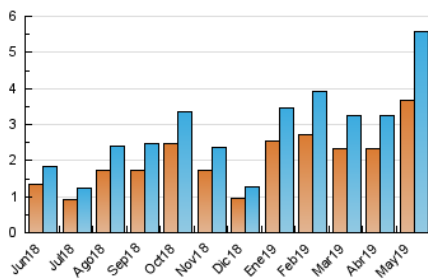

4.3 Por meses

N. únicos / Visitas (x 1000)