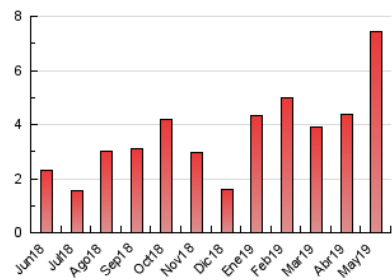

Páginas (x 1000)