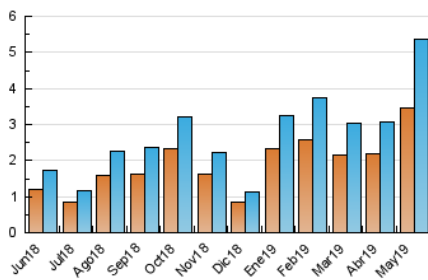

2. Secciones (Nacional)

	PAGINAS	%
HOME	627	8.44 %
RESTO	6.801	91.56 %

3. Por día del mes (Nacional)

Día	N. únicos	Visitas	Páginas	Día	N. únicos	Visitas	Páginas	Día	N. únicos	Visitas	Páginas
1	79	84	107	11	86	92	133	21	275	309	445
2	59	66	119	12	64	73	110	22	162	178	238
3	62	70	95	13	251	300	443	23	319	378	487
4	75	81	117	14	248	291	410	24	223	232	299
5	26	27	42	15	214	243	364	25	82	86	118
6	57	61	79	16	120	135	221	26	200	216	291
7	30	35	72	17	209	245	363	27	508	566	732
8	48	50	71	18	109	123	188	28	181	195	256
9	65	73	94	19	269	291	414	29	119	128	165
10	79	88	128	20	391	422	530	30	131	149	201
								31	69	79	96

4. Gráficas (Nacional)

4.1 Por día de la semana (promedio)

N. únicos / Visitas (x 100)

Páginas (x 100)

4.2 Por franja horaria (promedio)

Visitas (x 1000)

Páginas (x 1000)

4.3 Por meses

N. únicos / Visitas (x 1000)

Páginas (x 1000)

5. Observaciones

Este Medio Electrónico de Comunicación ha sido medido por la herramienta Google Analytics de Google

6. Definiciones básicas (Para más información ver Normas Técnicas para el Control de los Medios Electrónicos de Comunicación)

Visita:

Una secuencia ininterrumpida de páginas servidas a un usuario válido. Si dicho usuario no realiza peticiones de páginas en un periodo de tiempo (30 min) la siguiente petición constituirá el inicio de una nueva visita.