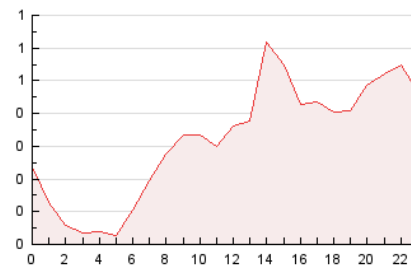

2. Secciones (Nacional e Internacional)

	PAGINAS	%
HOME	647	8.42 %
RESTO	7.034	91.58 %

3. Por día del mes (Nacional e Internacional)

Día	N. únicos	Visitas	Páginas	Día	N. únicos	Visitas	Páginas	Día	N. únicos	Visitas	Páginas
1	82	87	111	11	91	97	138	21	288	323	463
2	64	71	124	12	66	75	112	22	172	188	249
3	64	72	97	13	265	314	459	23	327	386	495
4	82	88	125	14	257	300	420	24	230	239	309
5	29	30	45	15	222	251	373	25	84	88	120
6	61	65	85	16	129	144	234	26	211	228	307
7	32	37	74	17	215	252	370	27	524	584	751
8	51	53	74	18	113	127	192	28	184	198	259
9	69	77	98	19	281	304	429	29	126	135	172
10	82	91	131	20	415	446	557	30	137	155	207
								31	72	82	101

4. Gráficas (Nacional e Internacional)

4.1 Por día de la semana (promedio)

N. únicos / Visitas (x 100)

Páginas (x 100)

4.2 Por franja horaria (promedio)

Visitas (x 1000)

Páginas (x 1000)

4.3 Por meses