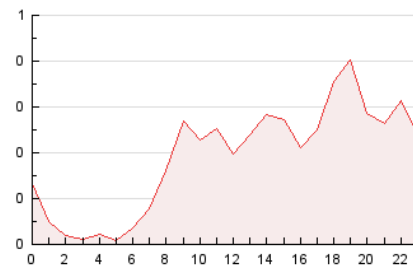

2. Secciones (Nacional e Internacional)

	PAGINAS	%
HOME	409	8.93 %
RESTO	4.169	91.07 %

3. Por día del mes (Nacional e Internacional)

Día	N. únicos	Visitas	Páginas	Día	N. únicos	Visitas	Páginas	Día	N. únicos	Visitas	Páginas
1	155	170	249	11	63	67	80	21	116	122	142
2	77	86	114	12	48	52	63	22	85	90	138
3	113	138	162	13	26	27	39	23	154	184	282
4	125	135	166	14	30	30	40	24	67	72	89
5	237	250	292	15	53	58	73	25	146	162	339
6	71	73	89	16	41	44	59	26	106	114	168
7	50	50	67	17	102	116	160	27	48	50	71
8	125	144	174	18	179	189	223	28	40	41	98
9	83	88	123	19	60	61	88	29	314	342	581
10	120	132	184	20	76	77	90	30	70	76	135

4. Gráficas (Nacional e Internacional)

4.1 Por día de la semana (promedio)

N. únicos / Visitas (x 100)

Páginas (x 100)

4.2 Por franja horaria (promedio)

Visitas (x 1000)

Páginas (x 1000)

4.3 Por meses