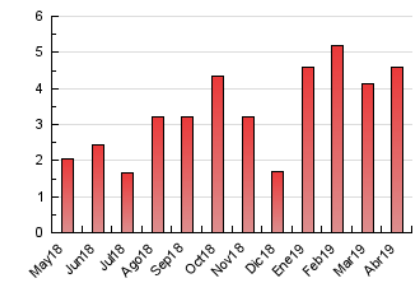

Páginas (x 1000)