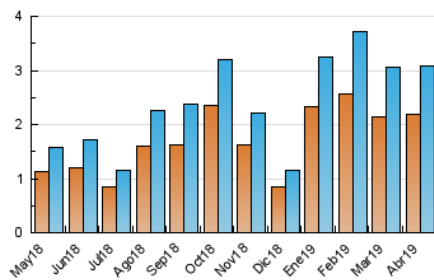

4.3 Por meses

N. únicos / Visitas (x 1000)