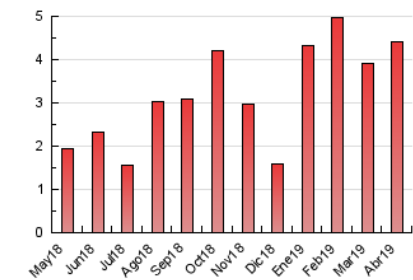

Páginas (x 1000)