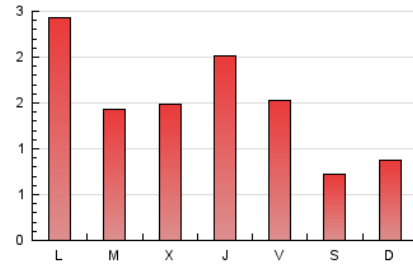

1. Cifras totales y promedios (Nacional e Internacional)

MES - AÑO	NAVEGADORES UNICOS	VISITAS	PAGINAS
Abril - 2019	2.338	3.240	4.578
PROMEDIO DIARIO	99	108	153
PROMEDIO LUNES-VIERNES	115	126	179
PROMEDIO SABADO-DOMINGO	57	59	80
PAGINAS / VISITAS	1,41		
DURACION MEDIA VISITAS	0:00:55		
DURACION MEDIA PAGINAS	0:02:12		

2. Secciones (Nacional e Internacional)

	PAGINAS	%
HOME	409	8.93 %
RESTO	4.169	91.07 %

3. Por día del mes (Nacional e Internacional)

Día	N. únicos	Visitas	Páginas	Día	N. únicos	Visitas	Páginas	Día	N. únicos	Visitas	Páginas
1	155	170	249	11	63	67	80	21	116	122	142
2	77	86	114	12	48	52	63	22	85	90	138
3	113	138	162	13	26	27	39	23	154	184	282
4	125	135	166	14	30	30	40	24	67	72	89
5	237	250	292	15	53	58	73	25	146	162	339
6	71	73	89	16	41	44	59	26	106	114	168
7	50	50	67	17	102	116	160	27	48	50	71
8	125	144	174	18	179	189	223	28	40	41	98
9	83	88	123	19	60	61	88	29	314	342	581
10	120	132	184	20	76	77	90	30	70	76	135

4. Gráficas (Nacional e Internacional)

4.1 Por día de la semana (promedio)

N. únicos / Visitas (x 100)

Páginas (x 100)

4.2 Por franja horaria (promedio)

Visitas (x 1000)

Páginas (x 1000)

4.3 Por meses