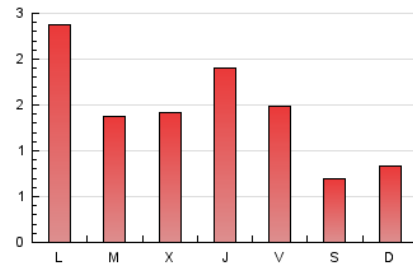

1. Cifras totales y promedios (Nacional)

MES - AÑO	NAVEGADORES UNICOS	VISITAS	PAGINAS
Abril - 2019	2.180	3.075	4.400
PROMEDIO DIARIO	94	103	147
PROMEDIO LUNES-VIERNES	108	119	172
PROMEDIO SABADO-DOMINGO	54	56	76
PAGINAS / VISITAS	1,43		
DURACION MEDIA VISITAS	0:00:57		
DURACION MEDIA PAGINAS	0:02:12		

2. Secciones (Nacional)

	PAGINAS	%
HOME	379	8.61 %
RESTO	4.021	91.39 %

3. Por día del mes (Nacional)

Día	N. únicos	Visitas	Páginas	Día	N. únicos	Visitas	Páginas	Día	N. únicos	Visitas	Páginas
1	143	158	237	11	57	61	74	21	114	120	139
2	66	75	100	12	42	46	57	22	85	90	138
3	106	131	153	13	23	24	36	23	149	178	276
4	103	113	144	14	26	26	36	24	64	69	86
5	231	244	286	15	47	52	67	25	135	151	327
6	65	67	82	16	39	42	57	26	101	109	163
7	46	46	62	17	101	115	159	27	46	48	69
8	120	139	169	18	173	183	216	28	40	41	98
9	77	82	117	19	58	59	86	29	308	336	575
10	108	120	169	20	74	75	88	30	69	75	134

4. Gráficas (Nacional)

4.1 Por día de la semana (promedio)

N. únicos / Visitas (x 100)

Páginas (x 100)

4.2 Por franja horaria (promedio)

Visitas (x 1000)

Páginas (x 1000)

4.3 Por meses