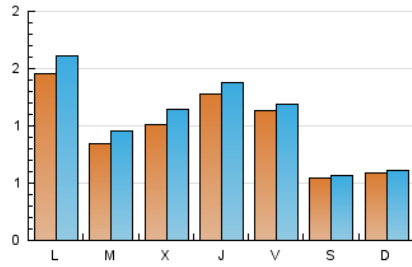

1. Cifras totales y promedios (Nacional e Internacional)

MES - AÑO	NAVEGADORES UNICOS	VISITAS	PAGINAS
Abril - 2019	2.338	3.240	4.578
PROMEDIO DIARIO	99	108	153
PROMEDIO LUNES-VIERNES	115	126	179
PROMEDIO SABADO-DOMINGO	57	59	80
PAGINAS / VISITAS	1,41		
DURACION MEDIA VISITAS	0:00:55		
DURACION MEDIA PAGINAS	0:02:12		

2. Secciones (Nacional e Internacional)

	PAGINAS	%
HOME	409	8.93 %
RESTO	4.169	91.07 %

3. Por día del mes (Nacional e Internacional)

Día	N. únicos	Visitas	Páginas	Día	N. únicos	Visitas	Páginas	Día	N. únicos	Visitas	Páginas
1	155	170	249	11	63	67	80	21	116	122	142
2	77	86	114	12	48	52	63	22	85	90	138
3	113	138	162	13	26	27	39	23	154	184	282
4	125	135	166	14	30	30	40	24	67	72	89
5	237	250	292	15	53	58	73	25	146	162	339
6	71	73	89	16	41	44	59	26	106	114	168
7	50	50	67	17	102	116	160	27	48	50	71
8	125	144	174	18	179	189	223	28	40	41	98
9	83	88	123	19	60	61	88	29	314	342	581
10	120	132	184	20	76	77	90	30	70	76	135

4. Gráficas (Nacional e Internacional)

4.1 Por día de la semana (promedio)

N. únicos / Visitas (x 100)

Páginas (x 100)

4.2 Por franja horaria (promedio)

Visitas (x 1000)

Páginas (x 1000)

4.3 Por meses