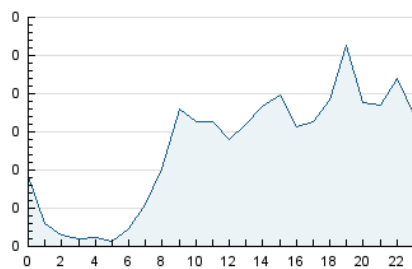

2. Secciones (Nacional)

	PAGINAS	%
HOME	379	8.61 %
RESTO	4.021	91.39 %

3. Por día del mes (Nacional)

Día	N. únicos	Visitas	Páginas	Día	N. únicos	Visitas	Páginas	Día	N. únicos	Visitas	Páginas
1	143	158	237	11	57	61	74	21	114	120	139
2	66	75	100	12	42	46	57	22	85	90	138
3	106	131	153	13	23	24	36	23	149	178	276
4	103	113	144	14	26	26	36	24	64	69	86
5	231	244	286	15	47	52	67	25	135	151	327
6	65	67	82	16	39	42	57	26	101	109	163
7	46	46	62	17	101	115	159	27	46	48	69
8	120	139	169	18	173	183	216	28	40	41	98
9	77	82	117	19	58	59	86	29	308	336	575
10	108	120	169	20	74	75	88	30	69	75	134

4. Gráficas (Nacional)

4.1 Por día de la semana (promedio)

N. únicos / Visitas (x 100)

Páginas (x 100)

4.2 Por franja horaria (promedio)

Visitas (x 1000)

Páginas (x 1000)

4.3 Por meses