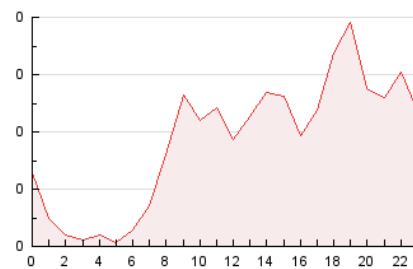

2. Secciones (Nacional)

	PAGINAS	%
HOME	379	8.61 %
RESTO	4.021	91.39 %

3. Por día del mes (Nacional)

Día	N. únicos	Visitas	Páginas	Día	N. únicos	Visitas	Páginas	Día	N. únicos	Visitas	Páginas
1	143	158	237	11	57	61	74	21	114	120	139
2	66	75	100	12	42	46	57	22	85	90	138
3	106	131	153	13	23	24	36	23	149	178	276
4	103	113	144	14	26	26	36	24	64	69	86
5	231	244	286	15	47	52	67	25	135	151	327
6	65	67	82	16	39	42	57	26	101	109	163
7	46	46	62	17	101	115	159	27	46	48	69
8	120	139	169	18	173	183	216	28	40	41	98
9	77	82	117	19	58	59	86	29	308	336	575
10	108	120	169	20	74	75	88	30	69	75	134

4. Gráficas (Nacional)

4.1 Por día de la semana (promedio)

N. únicos / Visitas (x 100)

Páginas (x 100)

4.2 Por franja horaria (promedio)

Visitas (x 1000)

Páginas (x 1000)

4.3 Por meses

Visita:

Una secuencia ininterrumpida de páginas servidas a un usuario válido. Si dicho usuario no realiza peticiones de páginas en un periodo de tiempo (30 min) la siguiente petición constituirá el inicio de una nueva visita.