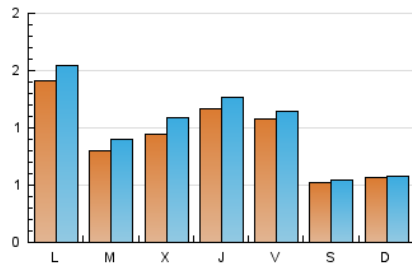

1. Cifras totales y promedios (Nacional)

MES - AÑO	NAVEGADORES UNICOS	VISITAS	PAGINAS
Abril - 2019	2.180	3.075	4.400
PROMEDIO DIARIO	94	103	147
PROMEDIO LUNES-VIERNES	108	119	172
PROMEDIO SABADO-DOMINGO	54	56	76
PAGINAS / VISITAS	1,43		
DURACION MEDIA VISITAS	0:00:57		
DURACION MEDIA PAGINAS	0:02:12		

2. Secciones (Nacional)

	PAGINAS	%
HOME	379	8.61 %
RESTO	4.021	91.39 %

3. Por día del mes (Nacional)

Día	N. únicos	Visitas	Páginas	Día	N. únicos	Visitas	Páginas	Día	N. únicos	Visitas	Páginas
1	143	158	237	11	57	61	74	21	114	120	139
2	66	75	100	12	42	46	57	22	85	90	138
3	106	131	153	13	23	24	36	23	149	178	276
4	103	113	144	14	26	26	36	24	64	69	86
5	231	244	286	15	47	52	67	25	135	151	327
6	65	67	82	16	39	42	57	26	101	109	163
7	46	46	62	17	101	115	159	27	46	48	69
8	120	139	169	18	173	183	216	28	40	41	98
9	77	82	117	19	58	59	86	29	308	336	575
10	108	120	169	20	74	75	88	30	69	75	134

4. Gráficas (Nacional)

4.1 Por día de la semana (promedio)

N. únicos / Visitas (x 100)

Páginas (x 100)

4.2 Por franja horaria (promedio)

Visitas (x 1000)

Páginas (x 1000)

4.3 Por meses