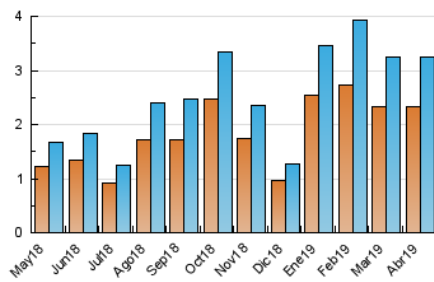

4.3 Por meses

N. únicos / Visitas (x 1000)