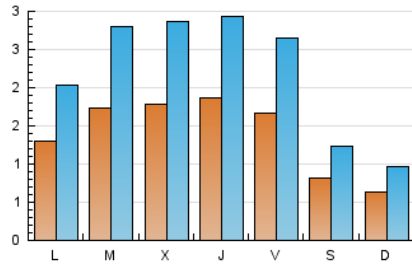

4. Gráficas (Nacional)

4.1 Por día de la semana (promedio)

N. únicos / Visitas (x 100)