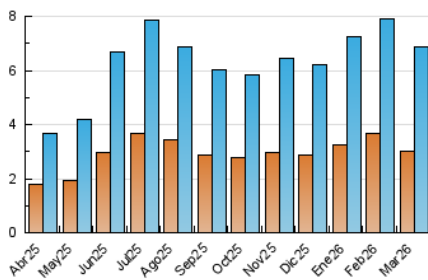

### 3. Por día del mes (Nacional e Internacional)

Día	N. únicos	Visitas	Páginas	Día	N. únicos	Visitas	Páginas	Día	N. únicos	Visitas	Páginas
<b>1</b>	56	76	146	<b>11</b>	100	157	329	<b>21</b>	64	93	161
<b>2</b>	146	230	436	<b>12</b>	228	372	679	<b>22</b>	55	81	188
<b>3</b>	286	488	786	<b>13</b>	139	218	415	<b>23</b>	101	152	336
<b>4</b>	232	365	742	<b>14</b>	71	110	173	<b>24</b>	149	222	547
<b>5</b>	176	282	569	<b>15</b>	75	118	230	<b>25</b>	184	299	632
<b>6</b>	218	358	703	<b>16</b>	208	326	580	<b>26</b>	236	360	688
<b>7</b>	93	145	233	<b>17</b>	208	322	607	<b>27</b>	214	336	613
<b>8</b>	84	134	208	<b>18</b>	202	333	593	<b>28</b>	95	143	252
<b>9</b>	82	140	308	<b>19</b>	107	161	294	<b>29</b>	43	69	105
<b>10</b>	96	156	332	<b>20</b>	96	152	292	<b>30</b>	111	170	374
								<b>31</b>	145	228	428

4. Gráficas (Nacional e Internacional)

4.1 Por día de la semana (promedio)

N. únicos / Visitas (x 100)

Páginas (x 100)

4.2 Por franja horaria (promedio)

Visitas\_ (x 1000)

Páginas (x 1000)

4.3 Por meses

N. únicos / Visitas (x 1000)

Páginas (x 1000)

### Duración Visita:

Tiempo en segundos de todas las visitas de dos o más páginas vistas, dividido por el número total de visitas de dos o más páginas vistas.