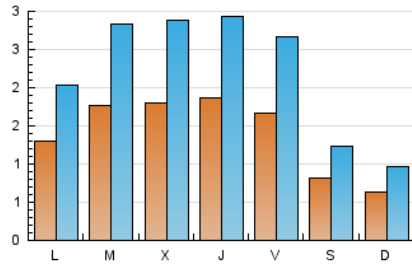

4. Gráficas (Nacional e Internacional)

4.1 Por día de la semana (promedio)

N. únicos / Visitas (x 100)