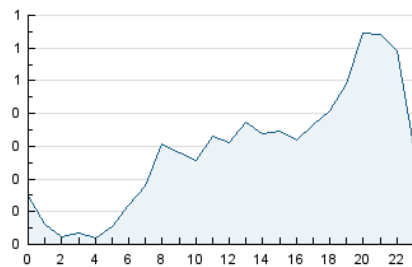

#### 3. Por día del mes (Nacional)

Día	N. únicos	Visitas	Páginas	Día	N. únicos	Visitas	Páginas	Día	N. únicos	Visitas	Páginas
1	56	76	146	11	100	157	329	21	64	93	161
2	146	230	436	12	228	372	679	22	55	81	188
3	285	487	784	13	139	218	415	23	101	152	336
4	232	365	742	14	71	110	173	24	140	208	517
5	176	282	569	15	75	118	230	25	179	292	618
6	217	356	701	16	208	326	580	26	236	360	688
7	93	145	233	17	208	322	607	27	213	335	611
8	84	134	208	18	202	333	593	28	95	143	252
9	82	140	308	19	107	161	294	29	43	69	105
10	95	154	330	20	96	152	292	30	111	170	374
								31	144	227	426

4. Gráficas (Nacional)

4.1 Por día de la semana (promedio)

N. únicos / Visitas (x 100)

Páginas (x 100)

4.2 Por franja horaria (promedio)

Visitas\_ (x 1000)

Páginas (x 1000)

4.3 Por meses