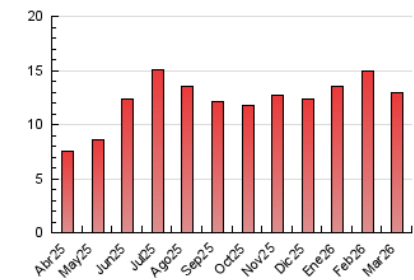

### 3. Por día del mes (Nacional e Internacional)

Día	N. únicos	Visitas	Páginas	Día	N. únicos	Visitas	Páginas	Día	N. únicos	Visitas	Páginas
<b>1</b>	56	76	146	<b>11</b>	100	157	329	<b>21</b>	64	93	161
<b>2</b>	146	230	436	<b>12</b>	228	372	679	<b>22</b>	55	81	188
<b>3</b>	286	488	786	<b>13</b>	139	218	415	<b>23</b>	101	152	336
<b>4</b>	232	365	742	<b>14</b>	71	110	173	<b>24</b>	149	222	547
<b>5</b>	176	282	569	<b>15</b>	75	118	230	<b>25</b>	184	299	632
<b>6</b>	218	358	703	<b>16</b>	208	326	580	<b>26</b>	236	360	688
<b>7</b>	93	145	233	<b>17</b>	208	322	607	<b>27</b>	214	336	613
<b>8</b>	84	134	208	<b>18</b>	202	333	593	<b>28</b>	95	143	252
<b>9</b>	82	140	308	<b>19</b>	107	161	294	<b>29</b>	43	69	105
<b>10</b>	96	156	332	<b>20</b>	96	152	292	<b>30</b>	111	170	374
								<b>31</b>	145	228	428

4. Gráficas (Nacional e Internacional)

4.1 Por día de la semana (promedio)

N. únicos / Visitas (x 100)

Páginas (x 100)

4.2 Por franja horaria (promedio)

Visitas\_ (x 1000)

Páginas (x 1000)

4.3 Por meses

N. únicos / Visitas (x 1000)

Páginas (x 1000)

### Duración Visita:

Tiempo en segundos de todas las visitas de dos o más páginas vistas, dividido por el número total de visitas de dos o más páginas vistas.