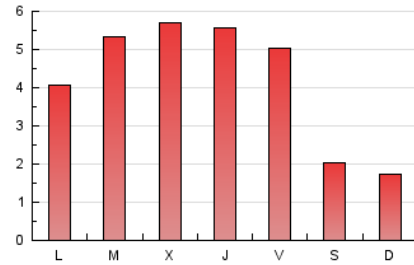

#### 3. Por día del mes (Nacional)

Día	N. únicos	Visitas	Páginas	Día	N. únicos	Visitas	Páginas	Día	N. únicos	Visitas	Páginas
1	56	76	146	11	100	157	329	21	64	93	161
2	146	230	436	12	228	372	679	22	55	81	188
3	285	487	784	13	139	218	415	23	101	152	336
4	232	365	742	14	71	110	173	24	140	208	517
5	176	282	569	15	75	118	230	25	179	292	618
6	217	356	701	16	208	326	580	26	236	360	688
7	93	145	233	17	208	322	607	27	213	335	611
8	84	134	208	18	202	333	593	28	95	143	252
9	82	140	308	19	107	161	294	29	43	69	105
10	95	154	330	20	96	152	292	30	111	170	374
								31	144	227	426

4. Gráficas (Nacional)

4.1 Por día de la semana (promedio)

N. únicos / Visitas (x 100)

Páginas (x 100)

4.2 Por franja horaria (promedio)

Visitas\_ (x 1000)

Páginas (x 1000)

4.3 Por meses