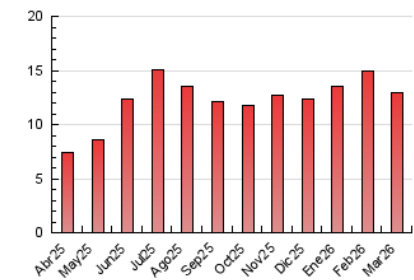

#### 3. Por día del mes (Nacional)

Día	N. únicos	Visitas	Páginas	Día	N. únicos	Visitas	Páginas	Día	N. únicos	Visitas	Páginas
1	56	76	146	11	100	157	329	21	64	93	161
2	146	230	436	12	228	372	679	22	55	81	188
3	285	487	784	13	139	218	415	23	101	152	336
4	232	365	742	14	71	110	173	24	140	208	517
5	176	282	569	15	75	118	230	25	179	292	618
6	217	356	701	16	208	326	580	26	236	360	688
7	93	145	233	17	208	322	607	27	213	335	611
8	84	134	208	18	202	333	593	28	95	143	252
9	82	140	308	19	107	161	294	29	43	69	105
10	95	154	330	20	96	152	292	30	111	170	374
								31	144	227	426

4. Gráficas (Nacional)

4.1 Por día de la semana (promedio)

N. únicos / Visitas (x 100)

Páginas (x 100)

4.2 Por franja horaria (promedio)

Visitas\_ (x 1000)

Páginas (x 1000)

4.3 Por meses

N. únicos / Visitas (x 1000)

Páginas (x 1000)