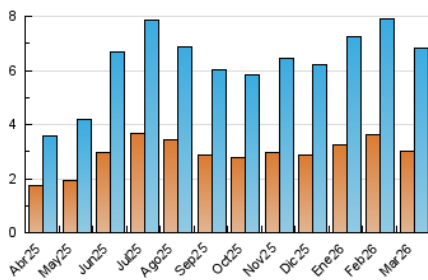

#### 3. Por día del mes (Nacional)

Día	N. únicos	Visitas	Páginas	Día	N. únicos	Visitas	Páginas	Día	N. únicos	Visitas	Páginas
1	56	76	146	11	100	157	329	21	64	93	161
2	146	230	436	12	228	372	679	22	55	81	188
3	285	487	784	13	139	218	415	23	101	152	336
4	232	365	742	14	71	110	173	24	140	208	517
5	176	282	569	15	75	118	230	25	179	292	618
6	217	356	701	16	208	326	580	26	236	360	688
7	93	145	233	17	208	322	607	27	213	335	611
8	84	134	208	18	202	333	593	28	95	143	252
9	82	140	308	19	107	161	294	29	43	69	105
10	95	154	330	20	96	152	292	30	111	170	374
								31	144	227	426

4. Gráficas (Nacional)

4.1 Por día de la semana (promedio)

N. únicos / Visitas (x 100)

Páginas (x 100)

4.2 Por franja horaria (promedio)

Visitas\_ (x 1000)

Páginas (x 1000)

4.3 Por meses

N. únicos / Visitas (x 1000)

Páginas (x 1000)

## 5. Observaciones

Este Medio Electrónico de Comunicación ha sido medido por la herramienta Google Analytics de Google (GA4).