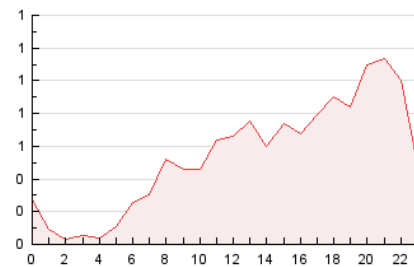

#### 3. Por día del mes (Nacional)

Día	N. únicos	Visitas	Páginas	Día	N. únicos	Visitas	Páginas	Día	N. únicos	Visitas	Páginas
1	56	76	146	11	100	157	329	21	64	93	161
2	146	230	436	12	228	372	679	22	55	81	188
3	285	487	784	13	139	218	415	23	101	152	336
4	232	365	742	14	71	110	173	24	140	208	517
5	176	282	569	15	75	118	230	25	179	292	618
6	217	356	701	16	208	326	580	26	236	360	688
7	93	145	233	17	208	322	607	27	213	335	611
8	84	134	208	18	202	333	593	28	95	143	252
9	82	140	308	19	107	161	294	29	43	69	105
10	95	154	330	20	96	152	292	30	111	170	374
								31	144	227	426

4. Gráficas (Nacional)

4.1 Por día de la semana (promedio)

N. únicos / Visitas (x 100)

Páginas (x 100)

4.2 Por franja horaria (promedio)

Visitas\_ (x 1000)

Páginas (x 1000)

4.3 Por meses