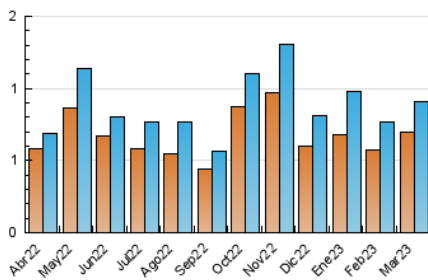

4.3 Por meses

N. únicos / Visitas (x 1000)