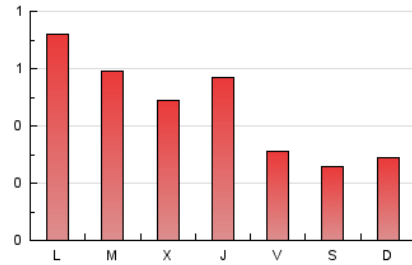

1. Cifras totales y promedios (Nacional)

MES - AÑO	NAVEGADORES UNICOS	VISITAS	PAGINAS
Marzo - 2023	687	903	1.422
PROMEDIO DIARIO	26	29	46
PROMEDIO LUNES-VIERNES	30	34	52
PROMEDIO SABADO-DOMINGO	15	17	28
PAGINAS / VISITAS	1,57		
DURACION MEDIA VISITAS	0:01:05		
DURACION MEDIA PAGINAS	0:01:53		

2. Secciones (Nacional)

	PAGINAS	%
HOME	123	8.65 %
RESTO	1.299	91.35 %

3. Por día del mes (Nacional)

Día	N. únicos	Visitas	Páginas	Día	N. únicos	Visitas	Páginas	Día	N. únicos	Visitas	Páginas
1	22	27	47	11	20	21	29	21	22	23	29
2	32	34	54	12	8	9	14	22	16	17	19
3	21	24	36	13	31	34	47	23	23	24	57
4	14	15	26	14	20	21	34	24	18	19	28
5	21	22	40	15	24	25	36	25	14	17	22
6	62	74	108	16	29	31	43	26	21	24	51
7	72	80	124	17	17	17	25	27	36	38	61
8	38	40	59	18	16	16	27	28	40	40	48
9	45	57	100	19	6	8	11	29	35	40	84
10	26	26	40	20	34	44	70	30	18	18	29
								31	18	18	24

4. Gráficas (Nacional)

4.1 Por día de la semana (promedio)

N. únicos / Visitas (x 100)

Páginas (x 100)

4.2 Por franja horaria (promedio)

Visitas_ (x 1000)

Páginas (x 1000)

4.3 Por meses