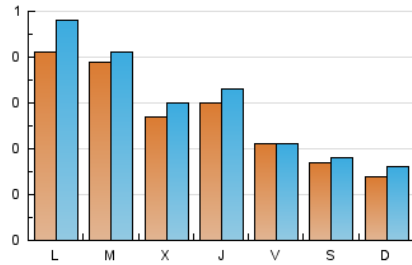

1. Cifras totales y promedios (Nacional e Internacional)

MES - AÑO	NAVEGADORES UNICOS	VISITAS	PAGINAS
Marzo - 2023	699	913	1.433
PROMEDIO DIARIO	27	29	46
PROMEDIO LUNES-VIERNES	31	34	52
PROMEDIO SABADO-DOMINGO	16	17	29
PAGINAS / VISITAS	1,57		
DURACION MEDIA VISITAS	0:01:04		
DURACION MEDIA PAGINAS	0:01:52		

2. Secciones (Nacional e Internacional)

	PAGINAS	%
HOME	141	9.84 %
RESTO	1.292	90.16 %

3. Por día del mes (Nacional e Internacional)

Día	N. únicos	Visitas	Páginas	Día	N. únicos	Visitas	Páginas	Día	N. únicos	Visitas	Páginas
1	22	27	47	11	21	22	30	21	23	24	30
2	32	34	54	12	8	8	13	22	16	17	19
3	20	22	34	13	32	35	48	23	24	26	59
4	16	17	28	14	20	21	34	24	20	21	30
5	22	24	45	15	25	26	37	25	15	18	23
6	61	73	107	16	29	31	43	26	20	23	50
7	73	81	125	17	17	17	25	27	37	39	62
8	38	40	59	18	16	16	27	28	39	39	47
9	45	58	101	19	7	9	12	29	33	38	81
10	27	27	41	20	35	43	68	30	18	18	29
								31	19	19	25

4. Gráficas (Nacional e Internacional)

4.1 Por día de la semana (promedio)

N. únicos / Visitas (x 100)

Páginas (x 100)

4.2 Por franja horaria (promedio)

Visitas_ (x 1000)

Páginas (x 1000)

4.3 Por meses