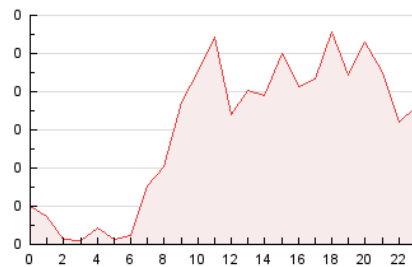

2. Secciones (Nacional e Internacional)

	PAGINAS	%
HOME	141	9.84 %
RESTO	1.292	90.16 %

3. Por día del mes (Nacional e Internacional)

Día	N. únicos	Visitas	Páginas	Día	N. únicos	Visitas	Páginas	Día	N. únicos	Visitas	Páginas
1	22	27	47	11	21	22	30	21	23	24	30
2	32	34	54	12	8	8	13	22	16	17	19
3	20	22	34	13	32	35	48	23	24	26	59
4	16	17	28	14	20	21	34	24	20	21	30
5	22	24	45	15	25	26	37	25	15	18	23
6	61	73	107	16	29	31	43	26	20	23	50
7	73	81	125	17	17	17	25	27	37	39	62
8	38	40	59	18	16	16	27	28	39	39	47
9	45	58	101	19	7	9	12	29	33	38	81
10	27	27	41	20	35	43	68	30	18	18	29
								31	19	19	25

4. Gráficas (Nacional e Internacional)

4.1 Por día de la semana (promedio)

N. únicos / Visitas (x 100)

Páginas (x 100)

4.2 Por franja horaria (promedio)

Visitas_ (x 1000)

Páginas (x 1000)

4.3 Por meses