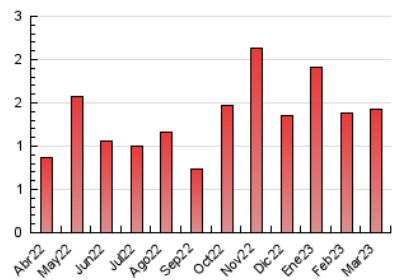

Páginas (x 1000)