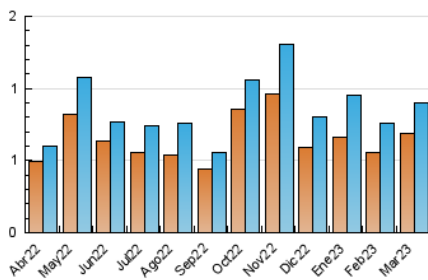

2. Secciones (Nacional)

	PAGINAS	%
HOME	123	8.65 %
RESTO	1.299	91.35 %

3. Por día del mes (Nacional)

Día	N. únicos	Visitas	Páginas	Día	N. únicos	Visitas	Páginas	Día	N. únicos	Visitas	Páginas
1	22	27	47	11	20	21	29	21	22	23	29
2	32	34	54	12	8	9	14	22	16	17	19
3	21	24	36	13	31	34	47	23	23	24	57
4	14	15	26	14	20	21	34	24	18	19	28
5	21	22	40	15	24	25	36	25	14	17	22
6	62	74	108	16	29	31	43	26	21	24	51
7	72	80	124	17	17	17	25	27	36	38	61
8	38	40	59	18	16	16	27	28	40	40	48
9	45	57	100	19	6	8	11	29	35	40	84
10	26	26	40	20	34	44	70	30	18	18	29
								31	18	18	24

4. Gráficas (Nacional)

4.1 Por día de la semana (promedio)

N. únicos / Visitas (x 100)

Páginas (x 100)

4.2 Por franja horaria (promedio)

Visitas_ (x 1000)

Páginas (x 1000)

4.3 Por meses

N. únicos / Visitas (x 1000)

Páginas (x 1000)

5. Observaciones

Este Medio Electrónico de Comunicación ha sido medido por la herramienta Google Analytics de Google (Universal Analytics)

6. Definiciones básicas (Para más información ver Normas Técnicas para el Control de los Medios Electrónicos de Comunicación)

Visita:

Una secuencia ininterrumpida de páginas servidas a un usuario válido. Si dicho usuario no realiza peticiones de páginas en un periodo de tiempo (30 min) la siguiente petición constituirá el inicio de una nueva visita.