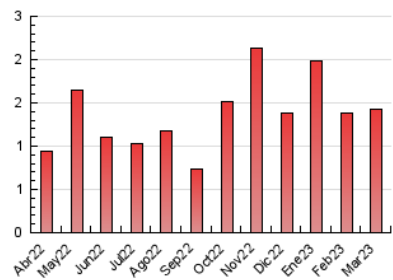

Páginas (x 1000)