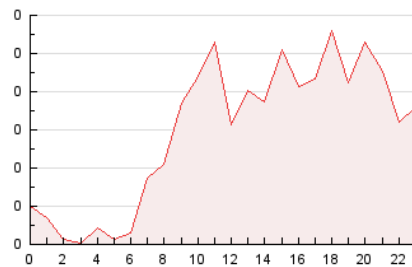

2. Secciones (Nacional)

	PAGINAS	%
HOME	123	8.65 %
RESTO	1.299	91.35 %

3. Por día del mes (Nacional)

Día	N. únicos	Visitas	Páginas	Día	N. únicos	Visitas	Páginas	Día	N. únicos	Visitas	Páginas
1	22	27	47	11	20	21	29	21	22	23	29
2	32	34	54	12	8	9	14	22	16	17	19
3	21	24	36	13	31	34	47	23	23	24	57
4	14	15	26	14	20	21	34	24	18	19	28
5	21	22	40	15	24	25	36	25	14	17	22
6	62	74	108	16	29	31	43	26	21	24	51
7	72	80	124	17	17	17	25	27	36	38	61
8	38	40	59	18	16	16	27	28	40	40	48
9	45	57	100	19	6	8	11	29	35	40	84
10	26	26	40	20	34	44	70	30	18	18	29
								31	18	18	24

4. Gráficas (Nacional)

4.1 Por día de la semana (promedio)

N. únicos / Visitas (x 100)

Páginas (x 100)

4.2 Por franja horaria (promedio)

Visitas_ (x 1000)

Páginas (x 1000)

4.3 Por meses