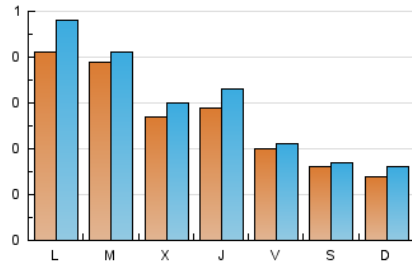

1. Cifras totales y promedios (Nacional)

MES - AÑO	NAVEGADORES UNICOS	VISITAS	PAGINAS
Marzo - 2023	687	903	1.422
PROMEDIO DIARIO	26	29	46
PROMEDIO LUNES-VIERNES	30	34	52
PROMEDIO SABADO-DOMINGO	15	17	28
PAGINAS / VISITAS	1,57		
DURACION MEDIA VISITAS	0:01:05		
DURACION MEDIA PAGINAS	0:01:53		

2. Secciones (Nacional)

	PAGINAS	%
HOME	123	8.65 %
RESTO	1.299	91.35 %

3. Por día del mes (Nacional)

Día	N. únicos	Visitas	Páginas	Día	N. únicos	Visitas	Páginas	Día	N. únicos	Visitas	Páginas
1	22	27	47	11	20	21	29	21	22	23	29
2	32	34	54	12	8	9	14	22	16	17	19
3	21	24	36	13	31	34	47	23	23	24	57
4	14	15	26	14	20	21	34	24	18	19	28
5	21	22	40	15	24	25	36	25	14	17	22
6	62	74	108	16	29	31	43	26	21	24	51
7	72	80	124	17	17	17	25	27	36	38	61
8	38	40	59	18	16	16	27	28	40	40	48
9	45	57	100	19	6	8	11	29	35	40	84
10	26	26	40	20	34	44	70	30	18	18	29
								31	18	18	24

4. Gráficas (Nacional)

4.1 Por día de la semana (promedio)

N. únicos / Visitas (x 100)

Páginas (x 100)

4.2 Por franja horaria (promedio)

Visitas_ (x 1000)

Páginas (x 1000)

4.3 Por meses