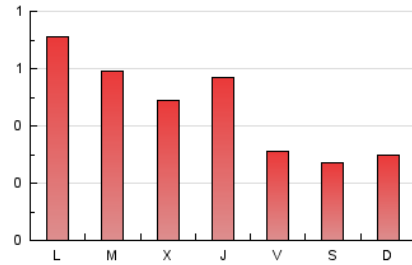

1. Cifras totales y promedios (Nacional e Internacional)

MES - AÑO	NAVEGADORES UNICOS	VISITAS	PAGINAS
Marzo - 2023	699	913	1.433
PROMEDIO DIARIO	27	29	46
PROMEDIO LUNES-VIERNES	31	34	52
PROMEDIO SABADO-DOMINGO	16	17	29
PAGINAS / VISITAS	1,57		
DURACION MEDIA VISITAS	0:01:04		
DURACION MEDIA PAGINAS	0:01:52		

2. Secciones (Nacional e Internacional)

	PAGINAS	%
HOME	141	9.84 %
RESTO	1.292	90.16 %

3. Por día del mes (Nacional e Internacional)

Día	N. únicos	Visitas	Páginas	Día	N. únicos	Visitas	Páginas	Día	N. únicos	Visitas	Páginas
1	22	27	47	11	21	22	30	21	23	24	30
2	32	34	54	12	8	8	13	22	16	17	19
3	20	22	34	13	32	35	48	23	24	26	59
4	16	17	28	14	20	21	34	24	20	21	30
5	22	24	45	15	25	26	37	25	15	18	23
6	61	73	107	16	29	31	43	26	20	23	50
7	73	81	125	17	17	17	25	27	37	39	62
8	38	40	59	18	16	16	27	28	39	39	47
9	45	58	101	19	7	9	12	29	33	38	81
10	27	27	41	20	35	43	68	30	18	18	29
								31	19	19	25

4. Gráficas (Nacional e Internacional)

4.1 Por día de la semana (promedio)

N. únicos / Visitas (x 100)

Páginas (x 100)

4.2 Por franja horaria (promedio)

Visitas_ (x 1000)

Páginas (x 1000)

4.3 Por meses