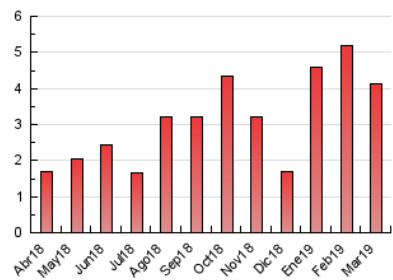

### 3. Por día del mes (Nacional e Internacional)

Día	N. únicos	Visitas	Páginas	Día	N. únicos	Visitas	Páginas	Día	N. únicos	Visitas	Páginas
1	205	219	296	11	153	163	188	21	158	173	224
2	214	223	270	12	120	131	179	22	80	83	109
3	171	180	220	13	124	140	179	23	48	50	66
4	133	144	177	14	100	113	143	24	39	39	45
5	80	86	103	15	62	65	84	25	149	163	234
6	87	92	123	16	22	22	31	26	149	166	219
7	147	159	179	17	35	36	43	27	82	92	115
8	70	74	83	18	42	50	77	28	87	90	115
9	44	45	46	19	115	123	159	29	73	79	95
10	36	37	44	20	122	132	180	30	52	55	65
								31	26	31	45

4. Gráficas (Nacional e Internacional)

4.1 Por día de la semana (promedio)

N. únicos / Visitas (x 100)

Páginas (x 100)

4.2 Por franja horaria (promedio)

Visitas (x 1000)

Páginas (x 1000)

4.3 Por meses

N. únicos / Visitas (x 1000)

Páginas (x 1000)