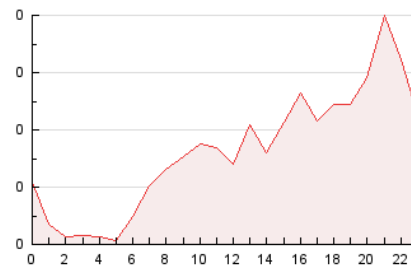

#### 3. Por día del mes (Nacional)

Día	N. únicos	Visitas	Páginas	Día	N. únicos	Visitas	Páginas	Día	N. únicos	Visitas	Páginas
1	197	211	288	11	133	143	168	21	153	168	219
2	203	212	257	12	113	124	171	22	75	78	98
3	161	169	209	13	120	136	175	23	45	46	62
4	125	136	169	14	89	102	132	24	36	36	42
5	76	82	99	15	54	57	76	25	138	151	220
6	80	85	115	16	21	21	30	26	131	146	184
7	142	154	174	17	33	34	41	27	78	88	110
8	64	68	77	18	37	45	72	28	76	79	104
9	43	44	45	19	112	120	156	29	69	75	91
10	32	33	40	20	115	125	172	30	50	53	63
								31	26	31	45

4. Gráficas (Nacional)

4.1 Por día de la semana (promedio)

N. únicos / Visitas (x 100)

Páginas (x 100)

4.2 Por franja horaria (promedio)

Visitas (x 1000)

Páginas (x 1000)

4.3 Por meses