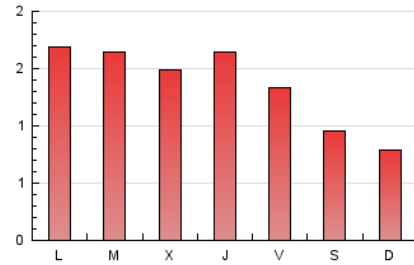

### 3. Por día del mes (Nacional e Internacional)

Día	N. únicos	Visitas	Páginas	Día	N. únicos	Visitas	Páginas	Día	N. únicos	Visitas	Páginas
1	205	219	296	11	153	163	188	21	158	173	224
2	214	223	270	12	120	131	179	22	80	83	109
3	171	180	220	13	124	140	179	23	48	50	66
4	133	144	177	14	100	113	143	24	39	39	45
5	80	86	103	15	62	65	84	25	149	163	234
6	87	92	123	16	22	22	31	26	149	166	219
7	147	159	179	17	35	36	43	27	82	92	115
8	70	74	83	18	42	50	77	28	87	90	115
9	44	45	46	19	115	123	159	29	73	79	95
10	36	37	44	20	122	132	180	30	52	55	65
								31	26	31	45

4. Gráficas (Nacional e Internacional)

4.1 Por día de la semana (promedio)

N. únicos / Visitas (x 100)

Páginas (x 100)

4.2 Por franja horaria (promedio)

Visitas (x 1000)

Páginas (x 1000)

4.3 Por meses