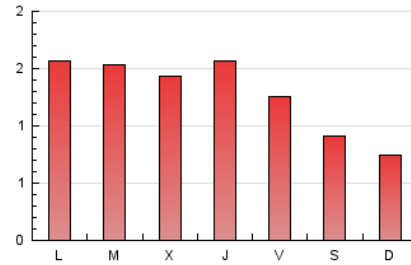

#### 3. Por día del mes (Nacional)

Día	N. únicos	Visitas	Páginas	Día	N. únicos	Visitas	Páginas	Día	N. únicos	Visitas	Páginas
1	197	211	288	11	133	143	168	21	153	168	219
2	203	212	257	12	113	124	171	22	75	78	98
3	161	169	209	13	120	136	175	23	45	46	62
4	125	136	169	14	89	102	132	24	36	36	42
5	76	82	99	15	54	57	76	25	138	151	220
6	80	85	115	16	21	21	30	26	131	146	184
7	142	154	174	17	33	34	41	27	78	88	110
8	64	68	77	18	37	45	72	28	76	79	104
9	43	44	45	19	112	120	156	29	69	75	91
10	32	33	40	20	115	125	172	30	50	53	63
								31	26	31	45

4. Gráficas (Nacional)

4.1 Por día de la semana (promedio)

N. únicos / Visitas (x 100)

Páginas (x 100)

4.2 Por franja horaria (promedio)

Visitas (x 1000)

Páginas (x 1000)

4.3 Por meses