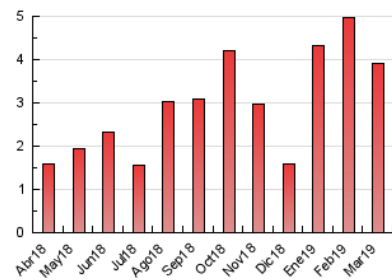

#### 3. Por día del mes (Nacional)

Día	N. únicos	Visitas	Páginas	Día	N. únicos	Visitas	Páginas	Día	N. únicos	Visitas	Páginas
1	197	211	288	11	133	143	168	21	153	168	219
2	203	212	257	12	113	124	171	22	75	78	98
3	161	169	209	13	120	136	175	23	45	46	62
4	125	136	169	14	89	102	132	24	36	36	42
5	76	82	99	15	54	57	76	25	138	151	220
6	80	85	115	16	21	21	30	26	131	146	184
7	142	154	174	17	33	34	41	27	78	88	110
8	64	68	77	18	37	45	72	28	76	79	104
9	43	44	45	19	112	120	156	29	69	75	91
10	32	33	40	20	115	125	172	30	50	53	63
								31	26	31	45

4. Gráficas (Nacional)

4.1 Por día de la semana (promedio)

N. únicos / Visitas (x 100)

Páginas (x 100)

4.2 Por franja horaria (promedio)

Visitas (x 1000)

Páginas (x 1000)

4.3 Por meses

N. únicos / Visitas (x 1000)

Páginas (x 1000)