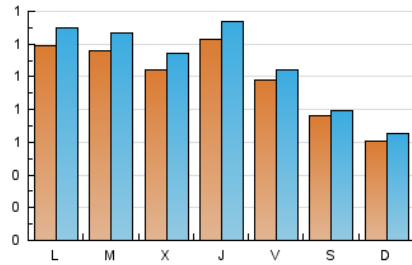

4. Gráficas (Nacional e Internacional)

4.1 Por día de la semana (promedio)

N. únicos / Visitas (x 100)