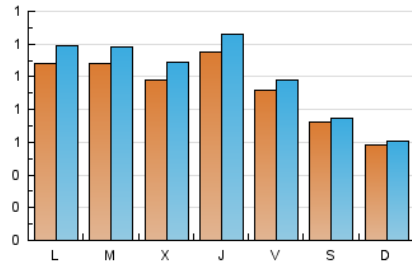

4. Gráficas (Nacional)

4.1 Por día de la semana (promedio)

N. únicos / Visitas (x 100)