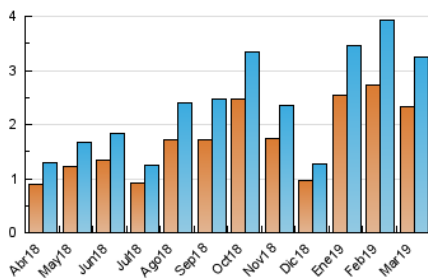

### 3. Por día del mes (Nacional e Internacional)

Día	N. únicos	Visitas	Páginas	Día	N. únicos	Visitas	Páginas	Día	N. únicos	Visitas	Páginas
1	205	219	296	11	153	163	188	21	158	173	224
2	214	223	270	12	120	131	179	22	80	83	109
3	171	180	220	13	124	140	179	23	48	50	66
4	133	144	177	14	100	113	143	24	39	39	45
5	80	86	103	15	62	65	84	25	149	163	234
6	87	92	123	16	22	22	31	26	149	166	219
7	147	159	179	17	35	36	43	27	82	92	115
8	70	74	83	18	42	50	77	28	87	90	115
9	44	45	46	19	115	123	159	29	73	79	95
10	36	37	44	20	122	132	180	30	52	55	65
								31	26	31	45

4. Gráficas (Nacional e Internacional)

4.1 Por día de la semana (promedio)

N. únicos / Visitas (x 100)

Páginas (x 100)

4.2 Por franja horaria (promedio)

Visitas (x 1000)

Páginas (x 1000)

4.3 Por meses

N. únicos / Visitas (x 1000)

Páginas (x 1000)