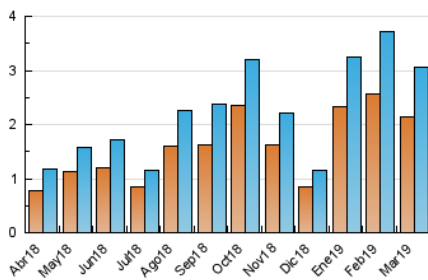

#### 3. Por día del mes (Nacional)

Día	N. únicos	Visitas	Páginas	Día	N. únicos	Visitas	Páginas	Día	N. únicos	Visitas	Páginas
1	197	211	288	11	133	143	168	21	153	168	219
2	203	212	257	12	113	124	171	22	75	78	98
3	161	169	209	13	120	136	175	23	45	46	62
4	125	136	169	14	89	102	132	24	36	36	42
5	76	82	99	15	54	57	76	25	138	151	220
6	80	85	115	16	21	21	30	26	131	146	184
7	142	154	174	17	33	34	41	27	78	88	110
8	64	68	77	18	37	45	72	28	76	79	104
9	43	44	45	19	112	120	156	29	69	75	91
10	32	33	40	20	115	125	172	30	50	53	63
								31	26	31	45

4. Gráficas (Nacional)

4.1 Por día de la semana (promedio)

N. únicos / Visitas (x 100)

Páginas (x 100)

4.2 Por franja horaria (promedio)

Visitas (x 1000)

Páginas (x 1000)

4.3 Por meses

N. únicos / Visitas (x 1000)

Páginas (x 1000)