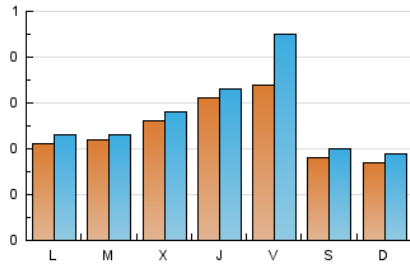

1. Cifras totales y promedios (Nacional)

MES - AÑO	NAVEGADORES UNICOS	VISITAS	PAGINAS
Febrero - 2023	557	758	1.385
PROMEDIO DIARIO	24	27	49
PROMEDIO LUNES-VIERNES	27	30	54
PROMEDIO SABADO-DOMINGO	17	19	38
PAGINAS / VISITAS	1,83		
DURACION MEDIA VISITAS	0:01:16		
DURACION MEDIA PAGINAS	0:01:32		

2. Secciones (Nacional)

	PAGINAS	%
HOME	109	7.87 %
RESTO	1.276	92.13 %

3. Por día del mes (Nacional)

Día	N. únicos	Visitas	Páginas	Día	N. únicos	Visitas	Páginas	Día	N. únicos	Visitas	Páginas
1	17	17	33	11	17	17	18	21	17	17	26
2	20	21	37	12	17	17	24	22	38	41	60
3	18	18	34	13	21	23	38	23	60	64	105
4	15	17	32	14	27	28	42	24	77	115	285
5	14	15	21	15	35	38	90	25	28	35	76
6	19	20	29	16	28	28	34	26	20	26	84
7	20	20	34	17	21	22	29	27	28	33	44
8	15	16	33	18	10	10	18	28	22	26	42
9	15	17	21	19	17	18	30				
10	21	23	42	20	15	16	24				

4. Gráficas (Nacional)

4.1 Por día de la semana (promedio)

N. únicos / Visitas (x 100)

Páginas (x 100)

4.2 Por franja horaria (promedio)

Visitas_ (x 1000)

Páginas (x 1000)

4.3 Por meses