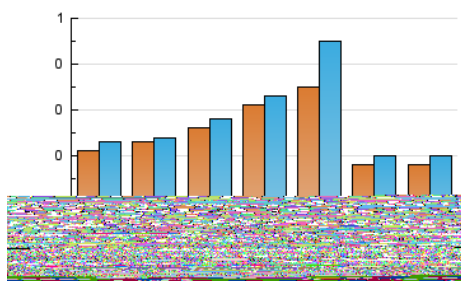

4. Gráficas (Nacional e Internacional)

4.1 Por día de la semana (promedio)

N. únicos / Visitas (x 100)