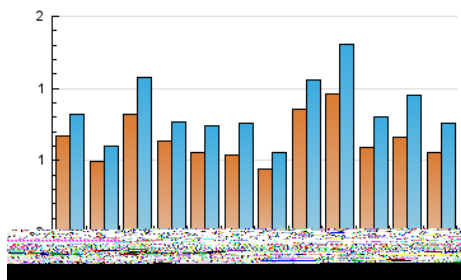

4.3 Por meses

N. únicos / Visitas (x 1000)