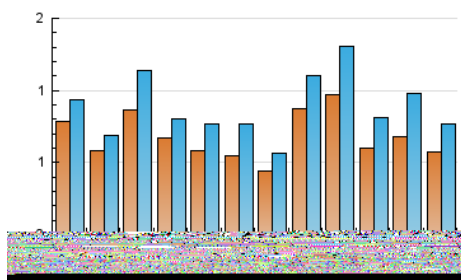

4.3 Por meses

N. únicos / Visitas (x 1000)