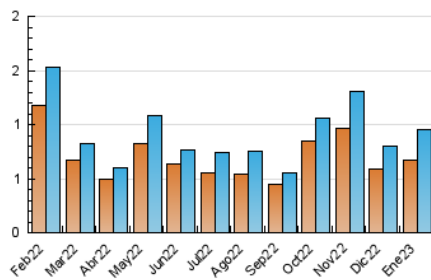

2. Secciones (Nacional)

	PAGINAS	%
HOME	104	5.43 %
RESTO	1.810	94.57 %

3. Por día del mes (Nacional)

Día	N. únicos	Visitas	Páginas	Día	N. únicos	Visitas	Páginas	Día	N. únicos	Visitas	Páginas
1	9	10	19	11	29	34	50	21	15	18	31
2	13	13	21	12	20	21	31	22	20	22	44
3	20	21	41	13	20	22	29	23	44	47	95
4	135	186	670	14	21	28	35	24	34	36	61
5	33	41	62	15	13	14	28	25	17	18	46
6	30	34	55	16	44	47	69	26	19	19	22
7	25	26	36	17	36	39	69	27	16	18	25
8	20	20	42	18	28	32	48	28	11	13	28
9	29	34	43	19	29	34	51	29	17	18	26
10	22	30	45	20	21	24	38	30	10	12	15
								31	23	24	39

4. Gráficas (Nacional)

4.1 Por día de la semana (promedio)

N. únicos / Visitas (x 100)

Páginas (x 100)

4.2 Por franja horaria (promedio)

Visitas__ (x 1000)

Páginas (x 1000)

4.3 Por meses

N. únicos / Visitas (x 1000)

Páginas (x 1000)

5. Observaciones

Este Medio Electrónico de Comunicación ha sido medido por la herramienta Google Analytics de Google (Universal Analytics)

6. Definiciones básicas (Para más información ver Normas Técnicas para el Control de los Medios Electrónicos de Comunicación)

Visita:

Una secuencia ininterrumpida de páginas servidas a un usuario válido. Si dicho usuario no realiza peticiones de páginas en un periodo de tiempo (30 min) la siguiente petición constituirá el inicio de una nueva visita.