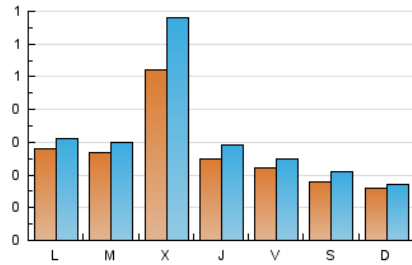

1. Cifras totales y promedios (Nacional)

MES - AÑO	NAVEGADORES UNICOS	VISITAS	PAGINAS
Enero - 2023	665	955	1.914
PROMEDIO DIARIO	27	31	62
PROMEDIO LUNES-VIERNES	31	36	74
PROMEDIO SABADO-DOMINGO	17	19	32
PAGINAS / VISITAS	2,00		
DURACION MEDIA VISITAS	0:01:20		
DURACION MEDIA PAGINAS	0:01:20		

2. Secciones (Nacional)

	PAGINAS	%
HOME	104	5.43 %
RESTO	1.810	94.57 %

3. Por día del mes (Nacional)

Día	N. únicos	Visitas	Páginas	Día	N. únicos	Visitas	Páginas	Día	N. únicos	Visitas	Páginas
1	9	10	19	11	29	34	50	21	15	18	31
2	13	13	21	12	20	21	31	22	20	22	44
3	20	21	41	13	20	22	29	23	44	47	95
4	135	186	670	14	21	28	35	24	34	36	61
5	33	41	62	15	13	14	28	25	17	18	46
6	30	34	55	16	44	47	69	26	19	19	22
7	25	26	36	17	36	39	69	27	16	18	25
8	20	20	42	18	28	32	48	28	11	13	28
9	29	34	43	19	29	34	51	29	17	18	26
10	22	30	45	20	21	24	38	30	10	12	15
								31	23	24	39

4. Gráficas (Nacional)

4.1 Por día de la semana (promedio)

N. únicos / Visitas (x 100)

Páginas (x 100)

4.2 Por franja horaria (promedio)

Visitas__ (x 1000)

Páginas (x 1000)

4.3 Por meses