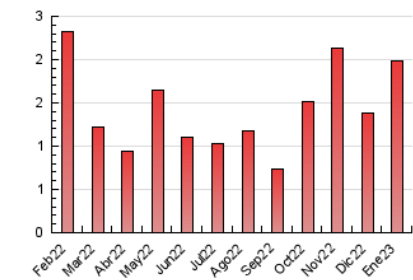

Páginas (x 1000)