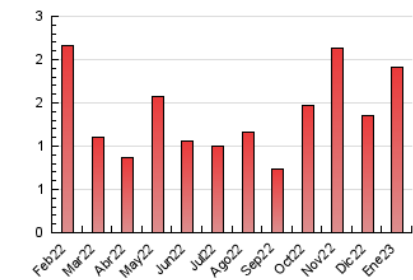

Páginas (x 1000)