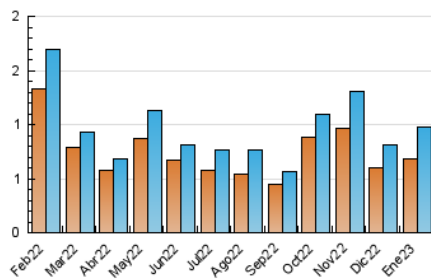

4.3 Por meses

N. únicos / Visitas (x 1000)