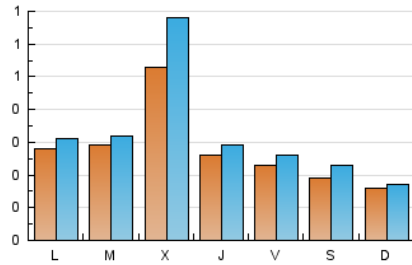

1. Cifras totales y promedios (Nacional e Internacional)

MES - AÑO	NAVEGADORES UNICOS	VISITAS	PAGINAS
Enero - 2023	681	979	1.990
PROMEDIO DIARIO	27	32	64
PROMEDIO LUNES-VIERNES	31	37	77
PROMEDIO SABADO-DOMINGO	17	20	34
PAGINAS / VISITAS	2,03		
DURACION MEDIA VISITAS	0:01:20		
DURACION MEDIA PAGINAS	0:01:18		

2. Secciones (Nacional e Internacional)

	PAGINAS	%
HOME	119	5.98 %
RESTO	1.871	94.02 %

3. Por día del mes (Nacional e Internacional)

Día	N. únicos	Visitas	Páginas	Día	N. únicos	Visitas	Páginas	Día	N. únicos	Visitas	Páginas
1	9	10	19	11	29	34	50	21	16	19	34
2	13	13	21	12	21	22	32	22	21	23	45
3	22	23	43	13	21	23	30	23	44	47	95
4	135	186	670	14	22	29	37	24	38	40	67
5	34	42	63	15	13	14	28	25	17	18	46
6	31	35	59	16	45	48	102	26	19	19	22
7	26	28	44	17	35	38	67	27	16	18	25
8	20	20	43	18	30	34	52	28	12	14	29
9	29	34	43	19	29	34	51	29	18	19	27
10	22	30	45	20	22	26	44	30	10	12	15
								31	26	27	42

4. Gráficas (Nacional e Internacional)

4.1 Por día de la semana (promedio)

N. únicos / Visitas (x 100)

Páginas (x 100)

4.2 Por franja horaria (promedio)

Visitas__ (x 1000)

Páginas (x 1000)

4.3 Por meses