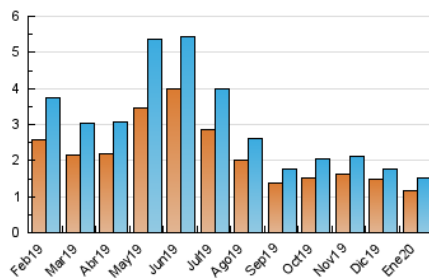

4.3 Por meses

N. únicos / Visitas (x 1000)