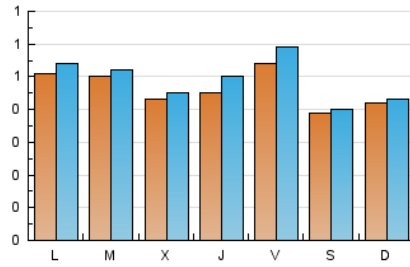

1. Cifras totales y promedios (Nacional)

MES - AÑO	NAVEGADORES UNICOS	VISITAS	PAGINAS
Enero - 2020	1.163	1.525	2.025
PROMEDIO DIARIO	46	49	65
PROMEDIO LUNES-VIERNES	48	52	69
PROMEDIO SABADO-DOMINGO	41	41	56
PAGINAS / VISITAS	1,33		
DURACION MEDIA VISITAS	0:00:38		
DURACION MEDIA PAGINAS	0:01:55		

2. Secciones (Nacional)

	PAGINAS	%
HOME	249	12.30 %
RESTO	1.776	87.70 %

3. Por día del mes (Nacional)

Día	N. únicos	Visitas	Páginas	Día	N. únicos	Visitas	Páginas	Día	N. únicos	Visitas	Páginas
1	21	22	29	11	29	29	38	21	53	54	64
2	17	18	23	12	61	62	94	22	66	69	101
3	25	25	29	13	53	56	72	23	75	81	93
4	17	17	19	14	61	65	86	24	37	40	45
5	19	19	26	15	42	43	65	25	16	17	21
6	14	14	20	16	57	63	88	26	20	20	24
7	28	30	39	17	103	118	162	27	39	40	48
8	62	65	88	18	95	97	138	28	56	59	61
9	37	44	56	19	69	70	89	29	23	25	31
10	34	36	65	20	97	107	153	30	39	42	51
								31	69	78	107

4. Gráficas (Nacional)

4.1 Por día de la semana (promedio)

N. únicos / Visitas (x 100)

Páginas (x 100)

4.2 Por franja horaria (promedio)

Visitas (x 1000)

Páginas (x 1000)

4.3 Por meses