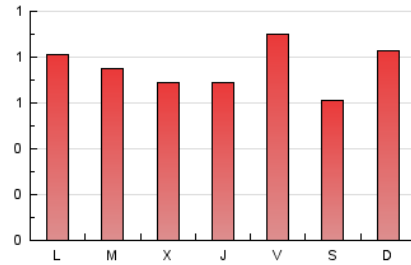

1. Cifras totales y promedios (Nacional e Internacional)

MES - AÑO	NAVEGADORES UNICOS	VISITAS	PAGINAS
Enero - 2020	1.420	1.802	2.337
PROMEDIO DIARIO	55	58	75
PROMEDIO LUNES-VIERNES	56	60	76
PROMEDIO SABADO-DOMINGO	54	54	72
PAGINAS / VISITAS	1,30		
DURACION MEDIA VISITAS	0:00:35		
DURACION MEDIA PAGINAS	0:01:57		

2. Secciones (Nacional e Internacional)

	PAGINAS	%
HOME	270	11.55 %
RESTO	2.067	88.45 %

3. Por día del mes (Nacional e Internacional)

Día	N. únicos	Visitas	Páginas	Día	N. únicos	Visitas	Páginas	Día	N. únicos	Visitas	Páginas
1	21	22	29	11	35	35	47	21	68	69	81
2	18	19	24	12	126	127	182	22	75	78	111
3	27	27	31	13	63	66	84	23	88	94	106
4	18	18	20	14	75	79	101	24	42	45	50
5	20	20	27	15	54	55	77	25	17	18	22
6	15	15	21	16	67	73	98	26	21	21	25
7	33	35	44	17	118	133	177	27	46	47	55
8	66	69	92	18	112	114	156	28	65	69	72
9	41	48	60	19	79	80	99	29	27	29	35
10	40	42	71	20	108	118	165	30	43	46	55
								31	82	91	120

4. Gráficas (Nacional e Internacional)

4.1 Por día de la semana (promedio)

N. únicos / Visitas (x 100)

Páginas (x 100)

4.2 Por franja horaria (promedio)

Visitas (x 1000)

Páginas (x 1000)

4.3 Por meses