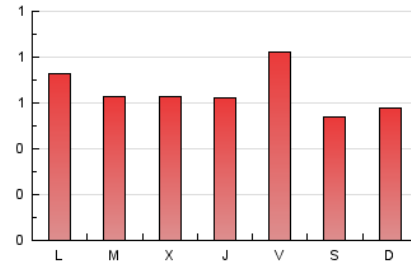

1. Cifras totales y promedios (Nacional)

MES - AÑO	NAVEGADORES UNICOS	VISITAS	PAGINAS
Enero - 2020	1.163	1.525	2.025
PROMEDIO DIARIO	46	49	65
PROMEDIO LUNES-VIERNES	48	52	69
PROMEDIO SABADO-DOMINGO	41	41	56
PAGINAS / VISITAS	1,33		
DURACION MEDIA VISITAS	0:00:38		
DURACION MEDIA PAGINAS	0:01:55		

2. Secciones (Nacional)

	PAGINAS	%
HOME	249	12.30 %
RESTO	1.776	87.70 %

3. Por día del mes (Nacional)

Día	N. únicos	Visitas	Páginas	Día	N. únicos	Visitas	Páginas	Día	N. únicos	Visitas	Páginas
1	21	22	29	11	29	29	38	21	53	54	64
2	17	18	23	12	61	62	94	22	66	69	101
3	25	25	29	13	53	56	72	23	75	81	93
4	17	17	19	14	61	65	86	24	37	40	45
5	19	19	26	15	42	43	65	25	16	17	21
6	14	14	20	16	57	63	88	26	20	20	24
7	28	30	39	17	103	118	162	27	39	40	48
8	62	65	88	18	95	97	138	28	56	59	61
9	37	44	56	19	69	70	89	29	23	25	31
10	34	36	65	20	97	107	153	30	39	42	51
								31	69	78	107

4. Gráficas (Nacional)

4.1 Por día de la semana (promedio)

N. únicos / Visitas (x 100)

Páginas (x 100)

4.2 Por franja horaria (promedio)

Visitas (x 1000)

Páginas (x 1000)

4.3 Por meses