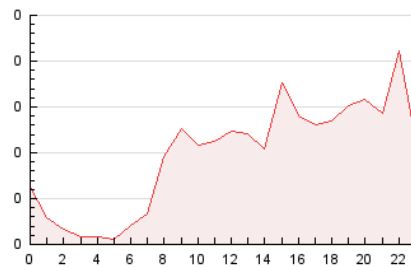

2. Secciones (Nacional e Internacional)

	PAGINAS	%
HOME	270	11.55 %
RESTO	2.067	88.45 %

3. Por día del mes (Nacional e Internacional)

Día	N. únicos	Visitas	Páginas	Día	N. únicos	Visitas	Páginas	Día	N. únicos	Visitas	Páginas
1	21	22	29	11	35	35	47	21	68	69	81
2	18	19	24	12	126	127	182	22	75	78	111
3	27	27	31	13	63	66	84	23	88	94	106
4	18	18	20	14	75	79	101	24	42	45	50
5	20	20	27	15	54	55	77	25	17	18	22
6	15	15	21	16	67	73	98	26	21	21	25
7	33	35	44	17	118	133	177	27	46	47	55
8	66	69	92	18	112	114	156	28	65	69	72
9	41	48	60	19	79	80	99	29	27	29	35
10	40	42	71	20	108	118	165	30	43	46	55
								31	82	91	120

4. Gráficas (Nacional e Internacional)

4.1 Por día de la semana (promedio)

N. únicos / Visitas (x 100)

Páginas (x 100)

4.2 Por franja horaria (promedio)

Visitas (x 1000)

Páginas (x 1000)

4.3 Por meses