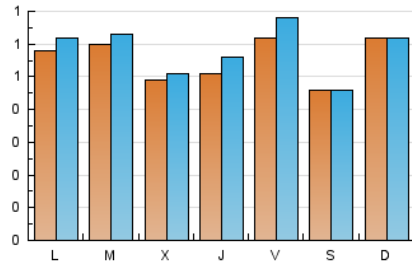

1. Cifras totales y promedios (Nacional e Internacional)

MES - AÑO	NAVEGADORES UNICOS	VISITAS	PAGINAS
Enero - 2020	1.420	1.802	2.337
PROMEDIO DIARIO	55	58	75
PROMEDIO LUNES-VIERNES	56	60	76
PROMEDIO SABADO-DOMINGO	54	54	72
PAGINAS / VISITAS	1,30		
DURACION MEDIA VISITAS	0:00:35		
DURACION MEDIA PAGINAS	0:01:57		

2. Secciones (Nacional e Internacional)

	PAGINAS	%
HOME	270	11.55 %
RESTO	2.067	88.45 %

3. Por día del mes (Nacional e Internacional)

Día	N. únicos	Visitas	Páginas	Día	N. únicos	Visitas	Páginas	Día	N. únicos	Visitas	Páginas
1	21	22	29	11	35	35	47	21	68	69	81
2	18	19	24	12	126	127	182	22	75	78	111
3	27	27	31	13	63	66	84	23	88	94	106
4	18	18	20	14	75	79	101	24	42	45	50
5	20	20	27	15	54	55	77	25	17	18	22
6	15	15	21	16	67	73	98	26	21	21	25
7	33	35	44	17	118	133	177	27	46	47	55
8	66	69	92	18	112	114	156	28	65	69	72
9	41	48	60	19	79	80	99	29	27	29	35
10	40	42	71	20	108	118	165	30	43	46	55
								31	82	91	120

4. Gráficas (Nacional e Internacional)

4.1 Por día de la semana (promedio)

N. únicos / Visitas (x 100)

Páginas (x 100)

4.2 Por franja horaria (promedio)

Visitas (x 1000)

Páginas (x 1000)

4.3 Por meses