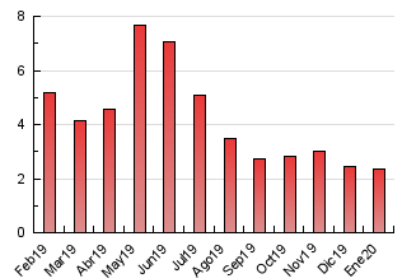

Páginas (x 1000)