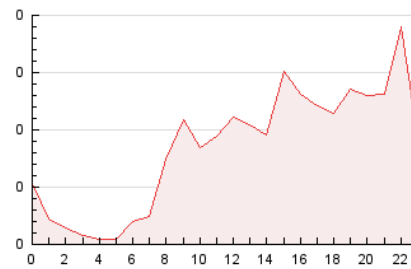

2. Secciones (Nacional)

	PAGINAS	%
HOME	249	12.30 %
RESTO	1.776	87.70 %

3. Por día del mes (Nacional)

Día	N. únicos	Visitas	Páginas	Día	N. únicos	Visitas	Páginas	Día	N. únicos	Visitas	Páginas
1	21	22	29	11	29	29	38	21	53	54	64
2	17	18	23	12	61	62	94	22	66	69	101
3	25	25	29	13	53	56	72	23	75	81	93
4	17	17	19	14	61	65	86	24	37	40	45
5	19	19	26	15	42	43	65	25	16	17	21
6	14	14	20	16	57	63	88	26	20	20	24
7	28	30	39	17	103	118	162	27	39	40	48
8	62	65	88	18	95	97	138	28	56	59	61
9	37	44	56	19	69	70	89	29	23	25	31
10	34	36	65	20	97	107	153	30	39	42	51
								31	69	78	107

4. Gráficas (Nacional)

4.1 Por día de la semana (promedio)

N. únicos / Visitas (x 100)

Páginas (x 100)

4.2 Por franja horaria (promedio)

Visitas (x 1000)

Páginas (x 1000)

4.3 Por meses