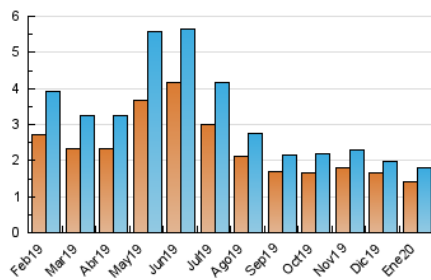

4.3 Por meses

N. únicos / Visitas (x 1000)