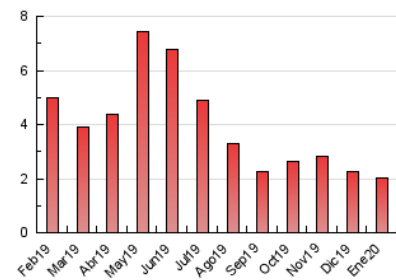

Páginas (x 1000)