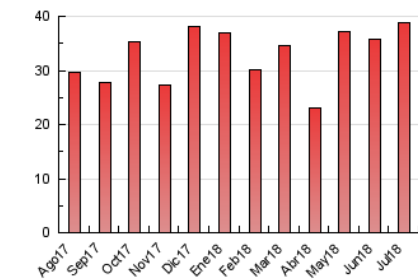

Páginas (x 1000)