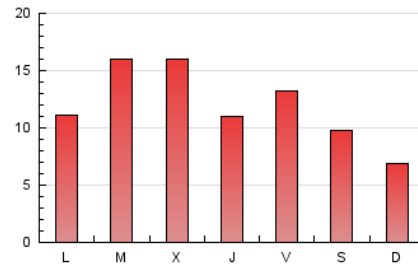

#### 2. Secciones (Nacional)

	PAGINAS	%
<b>HOME</b>	3.891	10.52 %
<b>RESTO</b>	33.090	89.48 %

#### 3. Por día del mes (Nacional)

Día	N. únicos	Visitas	Páginas	Día	N. únicos	Visitas	Páginas	Día	N. únicos	Visitas	Páginas
1	617	651	767	11	1.584	1.662	2.029	21	463	485	597
2	730	781	993	12	523	563	753	22	253	275	337
3	1.110	1.241	1.618	13	649	689	926	23	1.412	1.483	1.794
4	1.346	1.453	1.794	14	555	598	714	24	684	741	955
5	1.149	1.236	1.537	15	482	508	655	25	1.233	1.305	1.505
6	801	867	1.141	16	520	556	754	26	1.136	1.191	1.435
7	826	891	1.089	17	520	558	728	27	1.978	2.103	2.512
8	561	597	747	18	804	869	1.086	28	1.216	1.272	1.521
9	708	765	956	19	457	486	662	29	703	739	913
10	2.771	2.998	3.534	20	470	506	705	30	754	799	1.032
								31	901	974	1.192

4. Gráficas (Nacional)

4.1 Por día de la semana (promedio)

N. únicos / Visitas (x 100)

Páginas (x 100)

4.2 Por franja horaria (promedio)

Visitas (x 1000)

Páginas (x 1000)

4.3 Por meses