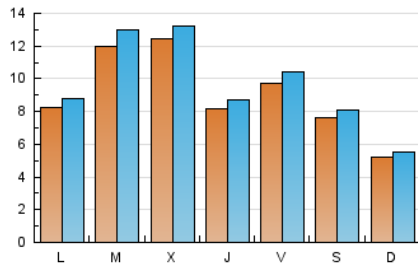

4. Gráficas (Nacional)

4.1 Por día de la semana (promedio)

N. únicos / Visitas (x 100)