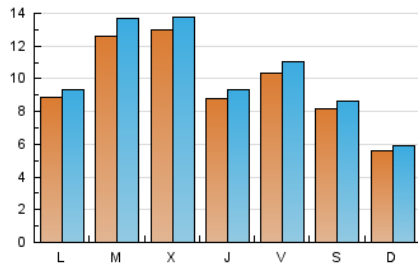

4. Gráficas (Nacional e Internacional)

4.1 Por día de la semana (promedio)

N. únicos / Visitas (x 100)