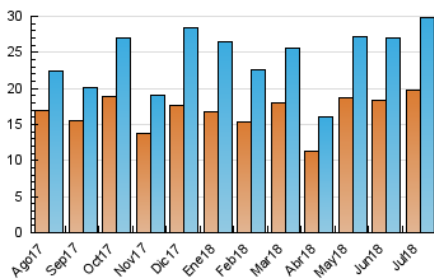

#### 3. Por día del mes (Nacional)

Día	N. únicos	Visitas	Páginas	Día	N. únicos	Visitas	Páginas	Día	N. únicos	Visitas	Páginas
1	617	651	767	11	1.584	1.662	2.029	21	463	485	597
2	730	781	993	12	523	563	753	22	253	275	337
3	1.110	1.241	1.618	13	649	689	926	23	1.412	1.483	1.794
4	1.346	1.453	1.794	14	555	598	714	24	684	741	955
5	1.149	1.236	1.537	15	482	508	655	25	1.233	1.305	1.505
6	801	867	1.141	16	520	556	754	26	1.136	1.191	1.435
7	826	891	1.089	17	520	558	728	27	1.978	2.103	2.512
8	561	597	747	18	804	869	1.086	28	1.216	1.272	1.521
9	708	765	956	19	457	486	662	29	703	739	913
10	2.771	2.998	3.534	20	470	506	705	30	754	799	1.032
								31	901	974	1.192

4. Gráficas (Nacional)

4.1 Por día de la semana (promedio)

N. únicos / Visitas (x 100)

Páginas (x 100)

4.2 Por franja horaria (promedio)

Visitas (x 1000)

Páginas (x 1000)

4.3 Por meses

N. únicos / Visitas (x 1000)

Páginas (x 1000)