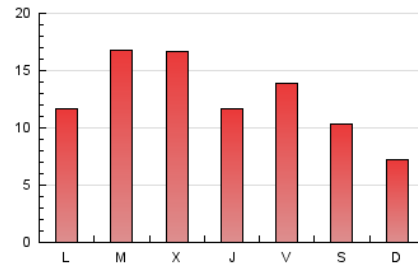

### 3. Por día del mes (Nacional e Internacional)

Día	N. únicos	Visitas	Páginas	Día	N. únicos	Visitas	Páginas	Día	N. únicos	Visitas	Páginas
1	648	682	798	11	1.635	1.714	2.087	21	494	517	630
2	779	830	1.042	12	597	639	831	22	278	300	362
3	1.170	1.301	1.683	13	733	775	1.014	23	1.466	1.538	1.850
4	1.397	1.504	1.850	14	615	660	783	24	735	794	1.015
5	1.211	1.300	1.604	15	521	547	696	25	1.286	1.359	1.559
6	858	925	1.201	16	568	604	806	26	1.196	1.252	1.500
7	882	948	1.148	17	570	611	812	27	2.032	2.158	2.576
8	604	640	800	18	866	932	1.166	28	1.267	1.323	1.579
9	808	866	1.067	19	507	536	713	29	737	774	951
10	2.873	3.105	3.655	20	524	566	776	30	792	838	1.072
								31	954	1.027	1.249

4. Gráficas (Nacional e Internacional)

4.1 Por día de la semana (promedio)

N. únicos / Visitas (x 100)

Páginas (x 100)

4.2 Por franja horaria (promedio)

Visitas (x 1000)

Páginas (x 1000)

4.3 Por meses