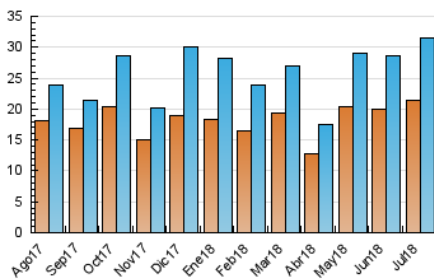

### 3. Por día del mes (Nacional e Internacional)

Día	N. únicos	Visitas	Páginas	Día	N. únicos	Visitas	Páginas	Día	N. únicos	Visitas	Páginas
1	648	682	798	11	1.635	1.714	2.087	21	494	517	630
2	779	830	1.042	12	597	639	831	22	278	300	362
3	1.170	1.301	1.683	13	733	775	1.014	23	1.466	1.538	1.850
4	1.397	1.504	1.850	14	615	660	783	24	735	794	1.015
5	1.211	1.300	1.604	15	521	547	696	25	1.286	1.359	1.559
6	858	925	1.201	16	568	604	806	26	1.196	1.252	1.500
7	882	948	1.148	17	570	611	812	27	2.032	2.158	2.576
8	604	640	800	18	866	932	1.166	28	1.267	1.323	1.579
9	808	866	1.067	19	507	536	713	29	737	774	951
10	2.873	3.105	3.655	20	524	566	776	30	792	838	1.072
								31	954	1.027	1.249

4. Gráficas (Nacional e Internacional)

4.1 Por día de la semana (promedio)

N. únicos / Visitas (x 100)

Páginas (x 100)

4.2 Por franja horaria (promedio)

Visitas (x 1000)

Páginas (x 1000)

4.3 Por meses

N. únicos / Visitas (x 1000)

Páginas (x 1000)

### Duración Visita:

Tiempo en segundos de todas las visitas de dos o más páginas vistas, dividido por el número total de visitas de dos o más páginas vistas.