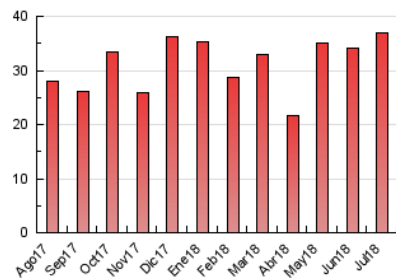

#### 3. Por día del mes (Nacional)

Día	N. únicos	Visitas	Páginas	Día	N. únicos	Visitas	Páginas	Día	N. únicos	Visitas	Páginas
1	617	651	767	11	1.584	1.662	2.029	21	463	485	597
2	730	781	993	12	523	563	753	22	253	275	337
3	1.110	1.241	1.618	13	649	689	926	23	1.412	1.483	1.794
4	1.346	1.453	1.794	14	555	598	714	24	684	741	955
5	1.149	1.236	1.537	15	482	508	655	25	1.233	1.305	1.505
6	801	867	1.141	16	520	556	754	26	1.136	1.191	1.435
7	826	891	1.089	17	520	558	728	27	1.978	2.103	2.512
8	561	597	747	18	804	869	1.086	28	1.216	1.272	1.521
9	708	765	956	19	457	486	662	29	703	739	913
10	2.771	2.998	3.534	20	470	506	705	30	754	799	1.032
								31	901	974	1.192

4. Gráficas (Nacional)

4.1 Por día de la semana (promedio)

N. únicos / Visitas (x 100)

Páginas (x 100)

4.2 Por franja horaria (promedio)

Visitas (x 1000)

Páginas (x 1000)

4.3 Por meses

N. únicos / Visitas (x 1000)

Páginas (x 1000)