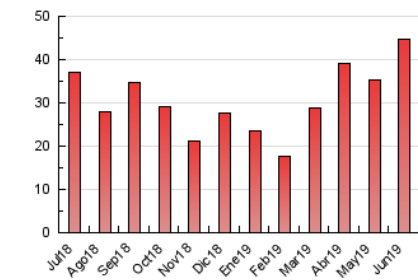

#### 3. Por día del mes (Nacional)

Día	N. únicos	Visitas	Páginas	Día	N. únicos	Visitas	Páginas	Día	N. únicos	Visitas	Páginas
1	629	685	991	11	1.018	1.099	1.508	21	503	559	862
2	757	809	1.172	12	1.556	1.663	2.148	22	675	743	1.073
3	866	949	1.278	13	1.037	1.085	1.431	23	593	637	897
4	677	744	1.121	14	1.062	1.122	1.461	24	1.839	1.932	2.330
5	594	646	949	15	789	848	1.102	25	4.484	4.552	5.102
6	785	845	1.164	16	821	884	1.207	26	1.654	1.749	2.212
7	1.193	1.265	1.572	17	1.127	1.227	1.664	27	819	917	1.385
8	1.181	1.249	1.627	18	1.475	1.595	2.146	28	542	613	942
9	1.261	1.332	1.731	19	840	895	1.250	29	554	626	957
10	1.051	1.118	1.522	20	622	678	927	30	573	606	933

4. Gráficas (Nacional)

4.1 Por día de la semana (promedio)

N. únicos / Visitas (x 100)

Páginas (x 100)

4.2 Por franja horaria (promedio)

Visitas (x 1000)

Páginas (x 1000)

4.3 Por meses

N. únicos / Visitas (x 1000)

Páginas (x 1000)