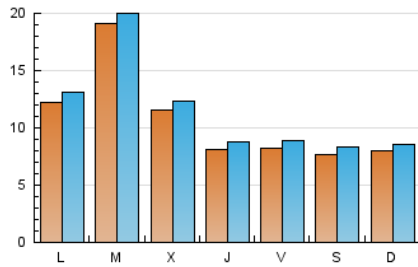

4. Gráficas (Nacional)

4.1 Por día de la semana (promedio)

N. únicos / Visitas (x 100)