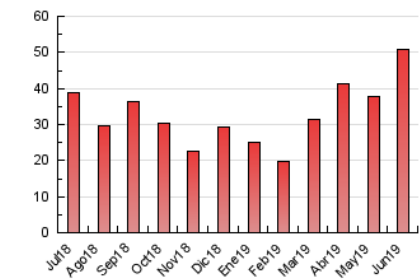

### 3. Por día del mes (Nacional e Internacional)

Día	N. únicos	Visitas	Páginas	Día	N. únicos	Visitas	Páginas	Día	N. únicos	Visitas	Páginas
1	689	750	1.087	11	1.438	1.526	1.968	21	639	703	1.047
2	846	905	1.293	12	1.871	1.985	2.517	22	769	842	1.199
3	960	1.044	1.388	13	1.271	1.323	1.715	23	692	737	1.005
4	794	866	1.261	14	1.313	1.380	1.740	24	2.028	2.129	2.546
5	732	794	1.156	15	973	1.033	1.330	25	4.667	4.741	5.322
6	914	976	1.325	16	980	1.044	1.398	26	1.797	1.900	2.395
7	1.388	1.470	1.809	17	1.283	1.389	1.895	27	944	1.050	1.532
8	1.317	1.388	1.788	18	1.633	1.758	2.328	28	626	703	1.060
9	1.705	1.783	2.236	19	978	1.037	1.446	29	620	695	1.036
10	1.482	1.558	1.995	20	762	822	1.104	30	663	702	1.054

4. Gráficas (Nacional e Internacional)

4.1 Por día de la semana (promedio)

N. únicos / Visitas (x 100)

Páginas (x 100)

4.2 Por franja horaria (promedio)

Visitas (x 1000)

Páginas (x 1000)

4.3 Por meses

N. únicos / Visitas (x 1000)

Páginas (x 1000)

### Duración Visita:

Tiempo en segundos de todas las visitas de dos o más páginas vistas, dividido por el número total de visitas de dos o más páginas vistas.