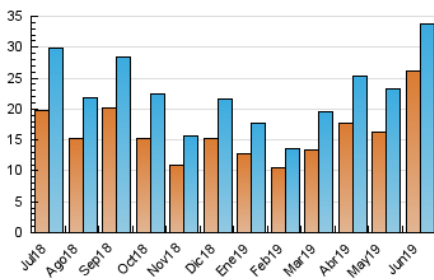

#### 3. Por día del mes (Nacional)

Día	N. únicos	Visitas	Páginas	Día	N. únicos	Visitas	Páginas	Día	N. únicos	Visitas	Páginas
1	629	685	991	11	1.018	1.099	1.508	21	503	559	862
2	757	809	1.172	12	1.556	1.663	2.148	22	675	743	1.073
3	866	949	1.278	13	1.037	1.085	1.431	23	593	637	897
4	677	744	1.121	14	1.062	1.122	1.461	24	1.839	1.932	2.330
5	594	646	949	15	789	848	1.102	25	4.484	4.552	5.102
6	785	845	1.164	16	821	884	1.207	26	1.654	1.749	2.212
7	1.193	1.265	1.572	17	1.127	1.227	1.664	27	819	917	1.385
8	1.181	1.249	1.627	18	1.475	1.595	2.146	28	542	613	942
9	1.261	1.332	1.731	19	840	895	1.250	29	554	626	957
10	1.051	1.118	1.522	20	622	678	927	30	573	606	933

4. Gráficas (Nacional)

4.1 Por día de la semana (promedio)

N. únicos / Visitas (x 100)

Páginas (x 100)

4.2 Por franja horaria (promedio)

Visitas (x 1000)

Páginas (x 1000)

4.3 Por meses

N. únicos / Visitas (x 1000)

Páginas (x 1000)