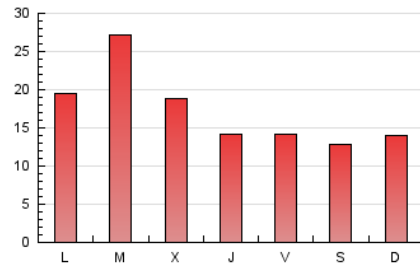

### 3. Por día del mes (Nacional e Internacional)

Día	N. únicos	Visitas	Páginas	Día	N. únicos	Visitas	Páginas	Día	N. únicos	Visitas	Páginas
1	689	750	1.087	11	1.438	1.526	1.968	21	639	703	1.047
2	846	905	1.293	12	1.871	1.985	2.517	22	769	842	1.199
3	960	1.044	1.388	13	1.271	1.323	1.715	23	692	737	1.005
4	794	866	1.261	14	1.313	1.380	1.740	24	2.028	2.129	2.546
5	732	794	1.156	15	973	1.033	1.330	25	4.667	4.741	5.322
6	914	976	1.325	16	980	1.044	1.398	26	1.797	1.900	2.395
7	1.388	1.470	1.809	17	1.283	1.389	1.895	27	944	1.050	1.532
8	1.317	1.388	1.788	18	1.633	1.758	2.328	28	626	703	1.060
9	1.705	1.783	2.236	19	978	1.037	1.446	29	620	695	1.036
10	1.482	1.558	1.995	20	762	822	1.104	30	663	702	1.054

4. Gráficas (Nacional e Internacional)

4.1 Por día de la semana (promedio)

N. únicos / Visitas (x 100)

Páginas (x 100)

4.2 Por franja horaria (promedio)

Visitas (x 1000)

Páginas (x 1000)

4.3 Por meses