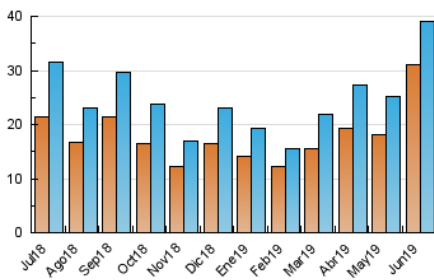

### 3. Por día del mes (Nacional e Internacional)

Día	N. únicos	Visitas	Páginas	Día	N. únicos	Visitas	Páginas	Día	N. únicos	Visitas	Páginas
1	689	750	1.087	11	1.438	1.526	1.968	21	639	703	1.047
2	846	905	1.293	12	1.871	1.985	2.517	22	769	842	1.199
3	960	1.044	1.388	13	1.271	1.323	1.715	23	692	737	1.005
4	794	866	1.261	14	1.313	1.380	1.740	24	2.028	2.129	2.546
5	732	794	1.156	15	973	1.033	1.330	25	4.667	4.741	5.322
6	914	976	1.325	16	980	1.044	1.398	26	1.797	1.900	2.395
7	1.388	1.470	1.809	17	1.283	1.389	1.895	27	944	1.050	1.532
8	1.317	1.388	1.788	18	1.633	1.758	2.328	28	626	703	1.060
9	1.705	1.783	2.236	19	978	1.037	1.446	29	620	695	1.036
10	1.482	1.558	1.995	20	762	822	1.104	30	663	702	1.054

4. Gráficas (Nacional e Internacional)

4.1 Por día de la semana (promedio)

N. únicos / Visitas (x 100)

Páginas (x 100)

4.2 Por franja horaria (promedio)

Visitas (x 1000)

Páginas (x 1000)

4.3 Por meses

N. únicos / Visitas (x 1000)

Páginas (x 1000)