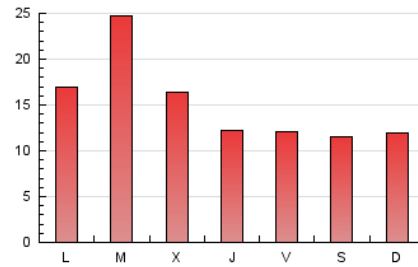

#### 3. Por día del mes (Nacional)

Día	N. únicos	Visitas	Páginas	Día	N. únicos	Visitas	Páginas	Día	N. únicos	Visitas	Páginas
1	629	685	991	11	1.018	1.099	1.508	21	503	559	862
2	757	809	1.172	12	1.556	1.663	2.148	22	675	743	1.073
3	866	949	1.278	13	1.037	1.085	1.431	23	593	637	897
4	677	744	1.121	14	1.062	1.122	1.461	24	1.839	1.932	2.330
5	594	646	949	15	789	848	1.102	25	4.484	4.552	5.102
6	785	845	1.164	16	821	884	1.207	26	1.654	1.749	2.212
7	1.193	1.265	1.572	17	1.127	1.227	1.664	27	819	917	1.385
8	1.181	1.249	1.627	18	1.475	1.595	2.146	28	542	613	942
9	1.261	1.332	1.731	19	840	895	1.250	29	554	626	957
10	1.051	1.118	1.522	20	622	678	927	30	573	606	933

4. Gráficas (Nacional)

4.1 Por día de la semana (promedio)

N. únicos / Visitas (x 100)

Páginas (x 100)

4.2 Por franja horaria (promedio)

Visitas (x 1000)

Páginas (x 1000)

4.3 Por meses