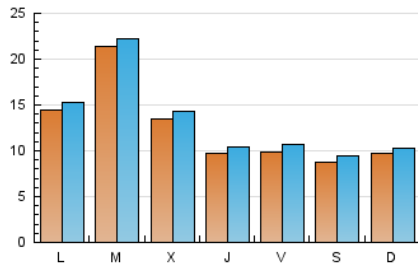

4. Gráficas (Nacional e Internacional)

4.1 Por día de la semana (promedio)

N. únicos / Visitas (x 100)