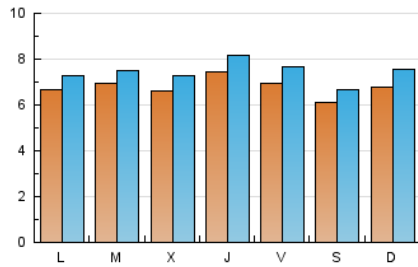

4. Gráficas (Nacional)

4.1 Por día de la semana (promedio)

N. únicos / Visitas (x 100)