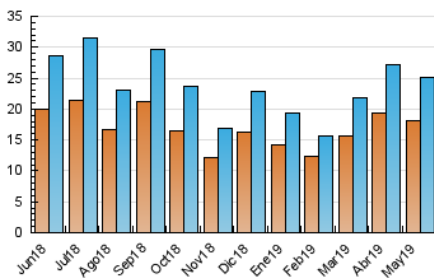

4.3 Por meses

N. únicos / Visitas (x 1000)