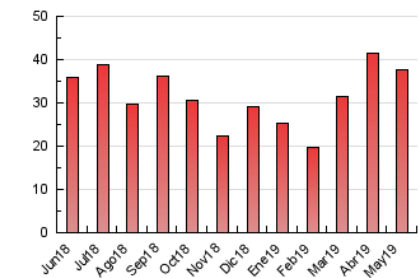

### 3. Por día del mes (Nacional e Internacional)

Día	N. únicos	Visitas	Páginas	Día	N. únicos	Visitas	Páginas	Día	N. únicos	Visitas	Páginas
1	646	721	1.181	11	531	575	860	21	620	676	1.062
2	741	805	1.275	12	751	823	1.257	22	624	686	985
3	819	909	1.427	13	776	839	1.329	23	624	680	1.012
4	608	687	1.064	14	869	942	1.345	24	562	622	991
5	568	638	989	15	931	1.029	1.550	25	556	614	969
6	615	665	924	16	1.050	1.153	1.698	26	802	891	1.332
7	664	706	949	17	895	972	1.527	27	901	970	1.356
8	618	661	892	18	935	1.001	1.515	28	892	956	1.313
9	1.006	1.085	1.504	19	800	873	1.291	29	796	878	1.190
10	828	932	1.618	20	609	681	1.149	30	652	712	1.058
								31	724	770	1.141

4. Gráficas (Nacional e Internacional)

4.1 Por día de la semana (promedio)

N. únicos / Visitas (x 100)

Páginas (x 100)

4.2 Por franja horaria (promedio)

Visitas (x 1000)

Páginas (x 1000)

4.3 Por meses

N. únicos / Visitas (x 1000)

Páginas (x 1000)