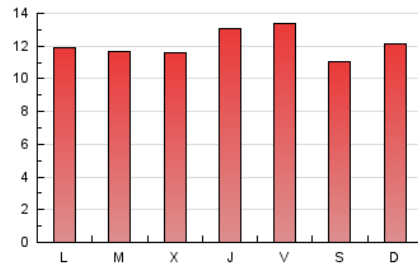

### 3. Por día del mes (Nacional e Internacional)

Día	N. únicos	Visitas	Páginas	Día	N. únicos	Visitas	Páginas	Día	N. únicos	Visitas	Páginas
1	646	721	1.181	11	531	575	860	21	620	676	1.062
2	741	805	1.275	12	751	823	1.257	22	624	686	985
3	819	909	1.427	13	776	839	1.329	23	624	680	1.012
4	608	687	1.064	14	869	942	1.345	24	562	622	991
5	568	638	989	15	931	1.029	1.550	25	556	614	969
6	615	665	924	16	1.050	1.153	1.698	26	802	891	1.332
7	664	706	949	17	895	972	1.527	27	901	970	1.356
8	618	661	892	18	935	1.001	1.515	28	892	956	1.313
9	1.006	1.085	1.504	19	800	873	1.291	29	796	878	1.190
10	828	932	1.618	20	609	681	1.149	30	652	712	1.058
								31	724	770	1.141

4. Gráficas (Nacional e Internacional)

4.1 Por día de la semana (promedio)

N. únicos / Visitas (x 100)

Páginas (x 100)

4.2 Por franja horaria (promedio)

Visitas (x 1000)

Páginas (x 1000)

4.3 Por meses