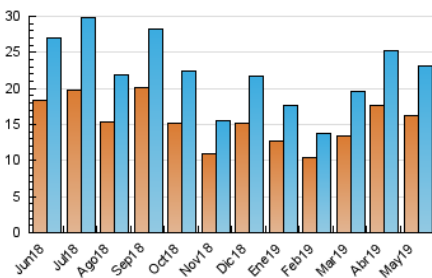

#### 3. Por día del mes (Nacional)

Día	N. únicos	Visitas	Páginas	Día	N. únicos	Visitas	Páginas	Día	N. únicos	Visitas	Páginas
1	593	660	1.095	11	489	530	811	21	554	609	989
2	670	732	1.174	12	697	766	1.190	22	567	629	927
3	754	840	1.334	13	714	774	1.241	23	561	613	927
4	559	635	1.007	14	814	886	1.282	24	513	569	923
5	526	589	927	15	878	974	1.462	25	510	565	911
6	566	615	873	16	997	1.095	1.626	26	741	827	1.249
7	603	644	884	17	829	901	1.449	27	841	909	1.274
8	569	612	839	18	880	944	1.444	28	803	865	1.191
9	945	1.022	1.437	19	757	829	1.221	29	694	770	1.057
10	758	859	1.511	20	551	622	1.076	30	561	616	933
								31	618	662	1.003

##### 4.1 Por día de la semana (promedio)

N. únicos / Visitas (x 100)

Páginas (x 100)

##### 4.2 Por franja horaria (promedio)

Visitas (x 1000)

Páginas (x 1000)

##### 4.3 Por meses

N. únicos / Visitas (x 1000)

Páginas (x 1000)