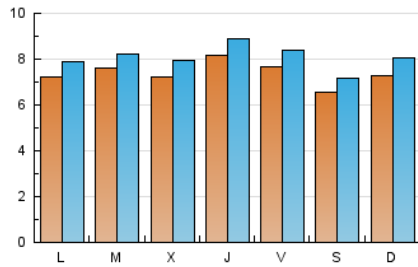

4. Gráficas (Nacional e Internacional)

4.1 Por día de la semana (promedio)

N. únicos / Visitas (x 100)