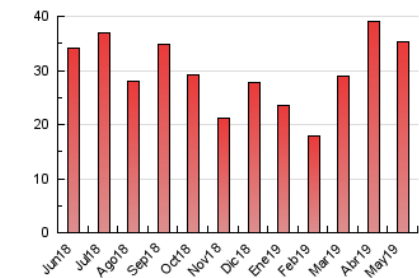

#### 3. Por día del mes (Nacional)

Día	N. únicos	Visitas	Páginas	Día	N. únicos	Visitas	Páginas	Día	N. únicos	Visitas	Páginas
1	593	660	1.095	11	489	530	811	21	554	609	989
2	670	732	1.174	12	697	766	1.190	22	567	629	927
3	754	840	1.334	13	714	774	1.241	23	561	613	927
4	559	635	1.007	14	814	886	1.282	24	513	569	923
5	526	589	927	15	878	974	1.462	25	510	565	911
6	566	615	873	16	997	1.095	1.626	26	741	827	1.249
7	603	644	884	17	829	901	1.449	27	841	909	1.274
8	569	612	839	18	880	944	1.444	28	803	865	1.191
9	945	1.022	1.437	19	757	829	1.221	29	694	770	1.057
10	758	859	1.511	20	551	622	1.076	30	561	616	933
								31	618	662	1.003

##### 4.1 Por día de la semana (promedio)

N. únicos / Visitas (x 100)

Páginas (x 100)

##### 4.2 Por franja horaria (promedio)

Visitas (x 1000)

Páginas (x 1000)

##### 4.3 Por meses

N. únicos / Visitas (x 1000)

Páginas (x 1000)