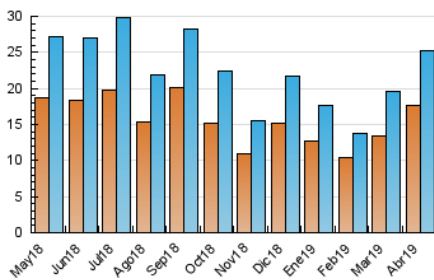

#### 3. Por día del mes (Nacional)

Día	N. únicos	Visitas	Páginas	Día	N. únicos	Visitas	Páginas	Día	N. únicos	Visitas	Páginas
1	627	702	1.073	11	729	772	1.126	21	630	712	1.220
2	762	814	1.141	12	632	700	1.080	22	1.082	1.198	1.730
3	659	736	1.165	13	789	861	1.295	23	881	936	1.370
4	636	690	1.106	14	788	902	1.818	24	1.371	1.492	2.226
5	713	770	1.187	15	720	805	1.369	25	1.099	1.205	1.761
6	522	580	855	16	1.085	1.149	1.502	26	672	745	1.134
7	631	691	1.051	17	717	796	1.178	27	565	631	1.017
8	679	749	1.174	18	1.048	1.216	1.882	28	588	680	1.017
9	604	657	977	19	724	798	1.368	29	614	683	1.157
10	1.070	1.140	1.555	20	725	813	1.268	30	547	655	1.228

4. Gráficas (Nacional)

4.1 Por día de la semana (promedio)

N. únicos / Visitas (x 100)

Páginas (x 100)

4.2 Por franja horaria (promedio)

Visitas (x 1000)

Páginas (x 1000)

4.3 Por meses

N. únicos / Visitas (x 1000)

Páginas (x 1000)