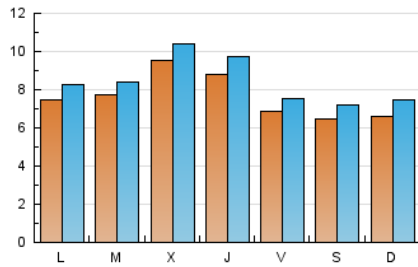

4. Gráficas (Nacional)

4.1 Por día de la semana (promedio)

N. únicos / Visitas (x 100)