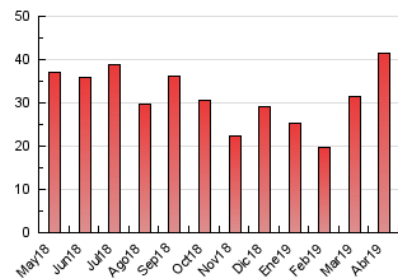

### 3. Por día del mes (Nacional e Internacional)

Día	N. únicos	Visitas	Páginas	Día	N. únicos	Visitas	Páginas	Día	N. únicos	Visitas	Páginas
1	684	760	1.139	11	776	819	1.187	21	678	763	1.281
2	817	872	1.210	12	700	772	1.161	22	1.144	1.262	1.821
3	718	798	1.231	13	842	917	1.369	23	954	1.014	1.469
4	694	751	1.174	14	846	964	1.897	24	1.494	1.626	2.382
5	774	834	1.269	15	770	859	1.445	25	1.169	1.283	1.863
6	574	634	925	16	1.172	1.241	1.612	26	733	808	1.213
7	670	732	1.107	17	786	869	1.264	27	616	689	1.111
8	743	814	1.269	18	1.103	1.275	1.947	28	640	737	1.087
9	656	711	1.055	19	778	859	1.435	29	659	732	1.213
10	1.149	1.221	1.665	20	772	865	1.351	30	600	711	1.290

4. Gráficas (Nacional e Internacional)

4.1 Por día de la semana (promedio)

N. únicos / Visitas (x 100)

Páginas (x 100)

4.2 Por franja horaria (promedio)

Visitas (x 1000)

Páginas (x 1000)

4.3 Por meses

N. únicos / Visitas (x 1000)

Páginas (x 1000)

### Duración Visita:

Tiempo en segundos de todas las visitas de dos o más páginas vistas, dividido por el número total de visitas de dos o más páginas vistas.