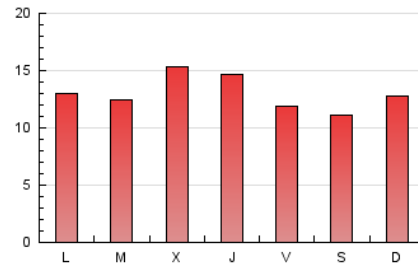

#### 3. Por día del mes (Nacional)

Día	N. únicos	Visitas	Páginas	Día	N. únicos	Visitas	Páginas	Día	N. únicos	Visitas	Páginas
1	627	702	1.073	11	729	772	1.126	21	630	712	1.220
2	762	814	1.141	12	632	700	1.080	22	1.082	1.198	1.730
3	659	736	1.165	13	789	861	1.295	23	881	936	1.370
4	636	690	1.106	14	788	902	1.818	24	1.371	1.492	2.226
5	713	770	1.187	15	720	805	1.369	25	1.099	1.205	1.761
6	522	580	855	16	1.085	1.149	1.502	26	672	745	1.134
7	631	691	1.051	17	717	796	1.178	27	565	631	1.017
8	679	749	1.174	18	1.048	1.216	1.882	28	588	680	1.017
9	604	657	977	19	724	798	1.368	29	614	683	1.157
10	1.070	1.140	1.555	20	725	813	1.268	30	547	655	1.228

4. Gráficas (Nacional)

4.1 Por día de la semana (promedio)

N. únicos / Visitas (x 100)

Páginas (x 100)

4.2 Por franja horaria (promedio)

Visitas (x 1000)

Páginas (x 1000)

4.3 Por meses