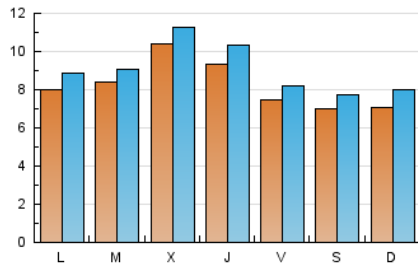

4. Gráficas (Nacional e Internacional)

4.1 Por día de la semana (promedio)

N. únicos / Visitas (x 100)