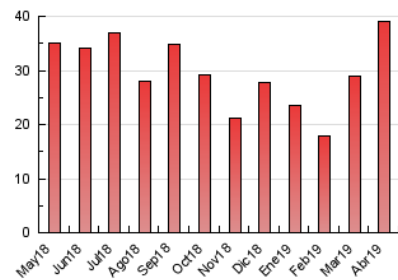

#### 3. Por día del mes (Nacional)

Día	N. únicos	Visitas	Páginas	Día	N. únicos	Visitas	Páginas	Día	N. únicos	Visitas	Páginas
1	627	702	1.073	11	729	772	1.126	21	630	712	1.220
2	762	814	1.141	12	632	700	1.080	22	1.082	1.198	1.730
3	659	736	1.165	13	789	861	1.295	23	881	936	1.370
4	636	690	1.106	14	788	902	1.818	24	1.371	1.492	2.226
5	713	770	1.187	15	720	805	1.369	25	1.099	1.205	1.761
6	522	580	855	16	1.085	1.149	1.502	26	672	745	1.134
7	631	691	1.051	17	717	796	1.178	27	565	631	1.017
8	679	749	1.174	18	1.048	1.216	1.882	28	588	680	1.017
9	604	657	977	19	724	798	1.368	29	614	683	1.157
10	1.070	1.140	1.555	20	725	813	1.268	30	547	655	1.228

4. Gráficas (Nacional)

4.1 Por día de la semana (promedio)

N. únicos / Visitas (x 100)

Páginas (x 100)

4.2 Por franja horaria (promedio)

Visitas (x 1000)

Páginas (x 1000)

4.3 Por meses

N. únicos / Visitas (x 1000)

Páginas (x 1000)