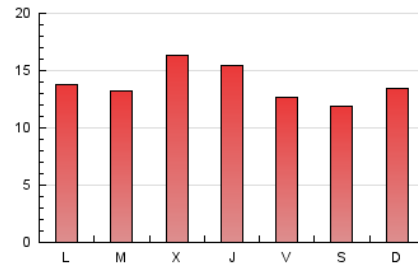

### 3. Por día del mes (Nacional e Internacional)

Día	N. únicos	Visitas	Páginas	Día	N. únicos	Visitas	Páginas	Día	N. únicos	Visitas	Páginas
1	684	760	1.139	11	776	819	1.187	21	678	763	1.281
2	817	872	1.210	12	700	772	1.161	22	1.144	1.262	1.821
3	718	798	1.231	13	842	917	1.369	23	954	1.014	1.469
4	694	751	1.174	14	846	964	1.897	24	1.494	1.626	2.382
5	774	834	1.269	15	770	859	1.445	25	1.169	1.283	1.863
6	574	634	925	16	1.172	1.241	1.612	26	733	808	1.213
7	670	732	1.107	17	786	869	1.264	27	616	689	1.111
8	743	814	1.269	18	1.103	1.275	1.947	28	640	737	1.087
9	656	711	1.055	19	778	859	1.435	29	659	732	1.213
10	1.149	1.221	1.665	20	772	865	1.351	30	600	711	1.290

4. Gráficas (Nacional e Internacional)

4.1 Por día de la semana (promedio)

N. únicos / Visitas (x 100)

Páginas (x 100)

4.2 Por franja horaria (promedio)

Visitas (x 1000)

Páginas (x 1000)

4.3 Por meses