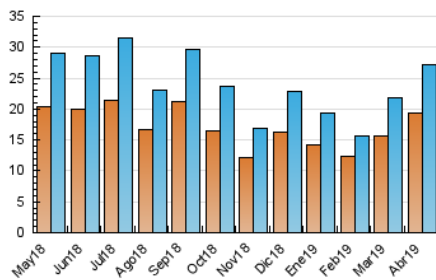

### 3. Por día del mes (Nacional e Internacional)

Día	N. únicos	Visitas	Páginas	Día	N. únicos	Visitas	Páginas	Día	N. únicos	Visitas	Páginas
1	684	760	1.139	11	776	819	1.187	21	678	763	1.281
2	817	872	1.210	12	700	772	1.161	22	1.144	1.262	1.821
3	718	798	1.231	13	842	917	1.369	23	954	1.014	1.469
4	694	751	1.174	14	846	964	1.897	24	1.494	1.626	2.382
5	774	834	1.269	15	770	859	1.445	25	1.169	1.283	1.863
6	574	634	925	16	1.172	1.241	1.612	26	733	808	1.213
7	670	732	1.107	17	786	869	1.264	27	616	689	1.111
8	743	814	1.269	18	1.103	1.275	1.947	28	640	737	1.087
9	656	711	1.055	19	778	859	1.435	29	659	732	1.213
10	1.149	1.221	1.665	20	772	865	1.351	30	600	711	1.290

4. Gráficas (Nacional e Internacional)

4.1 Por día de la semana (promedio)

N. únicos / Visitas (x 100)

Páginas (x 100)

4.2 Por franja horaria (promedio)

Visitas (x 1000)

Páginas (x 1000)

4.3 Por meses

N. únicos / Visitas (x 1000)

Páginas (x 1000)