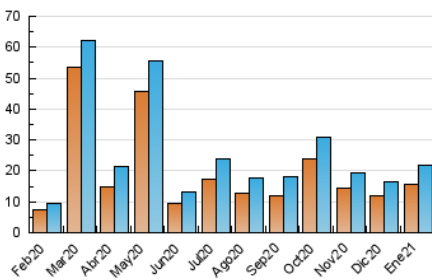

### 3. Por día del mes (Nacional e Internacional)

Día	N. únicos	Visitas	Páginas	Día	N. únicos	Visitas	Páginas	Día	N. únicos	Visitas	Páginas
1	491	518	613	11	646	698	982	21	309	340	527
2	1.257	1.357	1.741	12	382	436	599	22	375	405	553
3	746	789	1.078	13	678	713	864	23	3.722	3.915	4.987
4	376	428	556	14	445	479	596	24	1.192	1.312	1.731
5	578	635	780	15	549	588	715	25	508	577	1.266
6	524	560	708	16	489	534	668	26	353	385	542
7	753	816	991	17	449	477	625	27	272	310	433
8	1.270	1.343	1.554	18	608	646	846	28	228	246	344
9	826	867	1.024	19	521	565	768	29	217	237	319
10	525	549	661	20	320	345	454	30	290	329	512
								31	362	402	595

4. Gráficas (Nacional e Internacional)

4.1 Por día de la semana (promedio)

N. únicos / Visitas (x 100)

Páginas (x 100)

4.2 Por franja horaria (promedio)

Visitas (x 1000)

Páginas (x 1000)

4.3 Por meses

N. únicos / Visitas (x 1000)

Páginas (x 1000)