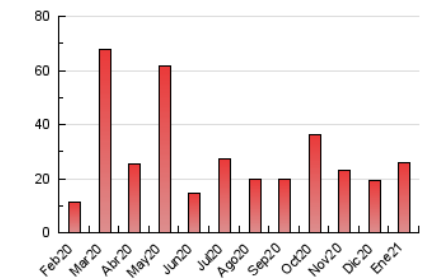

#### 3. Por día del mes (Nacional)

Día	N. únicos	Visitas	Páginas	Día	N. únicos	Visitas	Páginas	Día	N. únicos	Visitas	Páginas
1	452	479	574	11	575	627	905	21	261	292	479
2	1.201	1.301	1.682	12	327	374	527	22	330	360	507
3	686	729	1.011	13	626	660	805	23	3.643	3.836	4.893
4	335	387	514	14	370	403	518	24	1.106	1.223	1.623
5	524	580	722	15	259	297	423	25	441	509	698
6	451	486	632	16	415	460	594	26	299	329	486
7	708	771	942	17	382	410	556	27	221	257	379
8	1.213	1.286	1.495	18	543	581	777	28	186	204	302
9	765	805	960	19	435	479	678	29	183	203	285
10	455	477	585	20	254	277	383	30	236	275	457
								31	295	331	517

4. Gráficas (Nacional)

4.1 Por día de la semana (promedio)

N. únicos / Visitas (x 100)

Páginas (x 100)

4.2 Por franja horaria (promedio)

Visitas (x 1000)

Páginas (x 1000)

4.3 Por meses

N. únicos / Visitas (x 1000)

Páginas (x 1000)