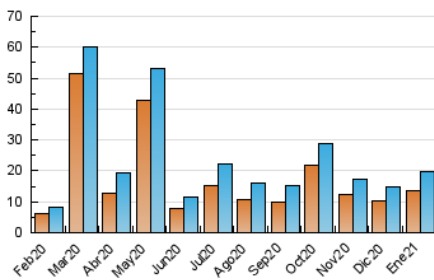

#### 3. Por día del mes (Nacional)

Día	N. únicos	Visitas	Páginas	Día	N. únicos	Visitas	Páginas	Día	N. únicos	Visitas	Páginas
1	452	479	574	11	575	627	905	21	261	292	479
2	1.201	1.301	1.682	12	327	374	527	22	330	360	507
3	686	729	1.011	13	626	660	805	23	3.643	3.836	4.893
4	335	387	514	14	370	403	518	24	1.106	1.223	1.623
5	524	580	722	15	259	297	423	25	441	509	698
6	451	486	632	16	415	460	594	26	299	329	486
7	708	771	942	17	382	410	556	27	221	257	379
8	1.213	1.286	1.495	18	543	581	777	28	186	204	302
9	765	805	960	19	435	479	678	29	183	203	285
10	455	477	585	20	254	277	383	30	236	275	457
								31	295	331	517

4. Gráficas (Nacional)

4.1 Por día de la semana (promedio)

N. únicos / Visitas (x 100)

Páginas (x 100)

4.2 Por franja horaria (promedio)

Visitas (x 1000)

Páginas (x 1000)

4.3 Por meses

N. únicos / Visitas (x 1000)

Páginas (x 1000)