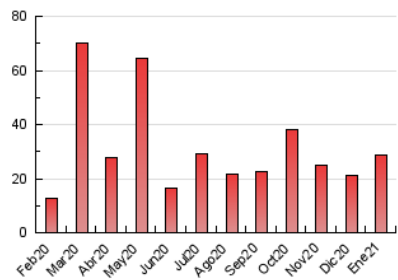

### 3. Por día del mes (Nacional e Internacional)

Día	N. únicos	Visitas	Páginas	Día	N. únicos	Visitas	Páginas	Día	N. únicos	Visitas	Páginas
1	491	518	613	11	646	698	982	21	309	340	527
2	1.257	1.357	1.741	12	382	436	599	22	375	405	553
3	746	789	1.078	13	678	713	864	23	3.722	3.915	4.987
4	376	428	556	14	445	479	596	24	1.192	1.312	1.731
5	578	635	780	15	549	588	715	25	508	577	1.266
6	524	560	708	16	489	534	668	26	353	385	542
7	753	816	991	17	449	477	625	27	272	310	433
8	1.270	1.343	1.554	18	608	646	846	28	228	246	344
9	826	867	1.024	19	521	565	768	29	217	237	319
10	525	549	661	20	320	345	454	30	290	329	512
								31	362	402	595

4. Gráficas (Nacional e Internacional)

4.1 Por día de la semana (promedio)

N. únicos / Visitas (x 100)

Páginas (x 100)

4.2 Por franja horaria (promedio)

Visitas (x 1000)

Páginas (x 1000)

4.3 Por meses

N. únicos / Visitas (x 1000)

Páginas (x 1000)