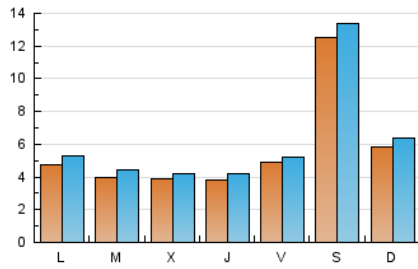

4. Gráficas (Nacional)

4.1 Por día de la semana (promedio)

N. únicos / Visitas (x 100)