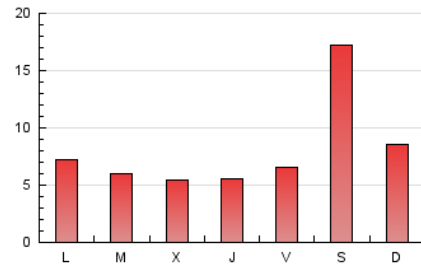

#### 1. Cifras totales y promedios (Nacional)

MES - AÑO	NAVEGADORES UNICOS	VISITAS	PAGINAS
Enero - 2021	13.700	19.688	25.909
<b>PROMEDIO DIARIO</b>	<b>586</b>	<b>635</b>	<b>836</b>
<b>PROMEDIO LUNES-VIERNES</b>	<b>428</b>	<b>469</b>	<b>621</b>
<b>PROMEDIO SABADO-DOMINGO</b>	<b>918</b>	<b>985</b>	<b>1.288</b>
<b>PAGINAS / VISITAS</b>	<b>1,32</b>		
<b>DURACION MEDIA VISITAS</b>	<b>0:00:45</b>		
<b>DURACION MEDIA PAGINAS</b>	<b>0:02:22</b>		

#### 2. Secciones (Nacional)

	PAGINAS	%
<b>HOME</b>	3.605	13.91 %
<b>RESTO</b>	22.304	86.09 %

#### 3. Por día del mes (Nacional)

Día	N. únicos	Visitas	Páginas	Día	N. únicos	Visitas	Páginas	Día	N. únicos	Visitas	Páginas
1	452	479	574	11	575	627	905	21	261	292	479
2	1.201	1.301	1.682	12	327	374	527	22	330	360	507
3	686	729	1.011	13	626	660	805	23	3.643	3.836	4.893
4	335	387	514	14	370	403	518	24	1.106	1.223	1.623
5	524	580	722	15	259	297	423	25	441	509	698
6	451	486	632	16	415	460	594	26	299	329	486
7	708	771	942	17	382	410	556	27	221	257	379
8	1.213	1.286	1.495	18	543	581	777	28	186	204	302
9	765	805	960	19	435	479	678	29	183	203	285
10	455	477	585	20	254	277	383	30	236	275	457
								31	295	331	517

4. Gráficas (Nacional)

4.1 Por día de la semana (promedio)

N. únicos / Visitas (x 100)

Páginas (x 100)

4.2 Por franja horaria (promedio)

Visitas (x 1000)

Páginas (x 1000)

4.3 Por meses