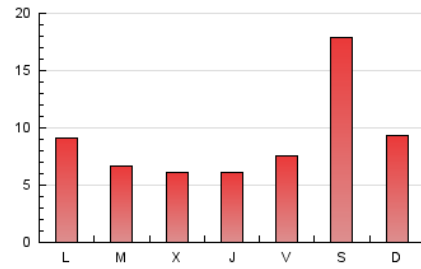

### 1. Cifras totales y promedios (Nacional e Internacional)

MES - AÑO	NAVEGADORES UNICOS	VISITAS	PAGINAS
Enero - 2021	15.713	21.801	28.632
<b>PROMEDIO DIARIO</b>	<b>654</b>	<b>703</b>	<b>924</b>
<b>PROMEDIO LUNES-VIERNES</b>	<b>495</b>	<b>537</b>	<b>715</b>
<b>PROMEDIO SABADO-DOMINGO</b>	<b>986</b>	<b>1.053</b>	<b>1.362</b>
<b>PAGINAS / VISITAS</b>	<b>1,31</b>		
<b>DURACION MEDIA VISITAS</b>	<b>0:00:41</b>		
<b>DURACION MEDIA PAGINAS</b>	<b>0:02:12</b>		

### 3. Por día del mes (Nacional e Internacional)

Día	N. únicos	Visitas	Páginas	Día	N. únicos	Visitas	Páginas	Día	N. únicos	Visitas	Páginas
1	491	518	613	11	646	698	982	21	309	340	527
2	1.257	1.357	1.741	12	382	436	599	22	375	405	553
3	746	789	1.078	13	678	713	864	23	3.722	3.915	4.987
4	376	428	556	14	445	479	596	24	1.192	1.312	1.731
5	578	635	780	15	549	588	715	25	508	577	1.266
6	524	560	708	16	489	534	668	26	353	385	542
7	753	816	991	17	449	477	625	27	272	310	433
8	1.270	1.343	1.554	18	608	646	846	28	228	246	344
9	826	867	1.024	19	521	565	768	29	217	237	319
10	525	549	661	20	320	345	454	30	290	329	512
								31	362	402	595

4. Gráficas (Nacional e Internacional)

4.1 Por día de la semana (promedio)

N. únicos / Visitas (x 100)

Páginas (x 100)

4.2 Por franja horaria (promedio)

Visitas (x 1000)

Páginas (x 1000)

4.3 Por meses