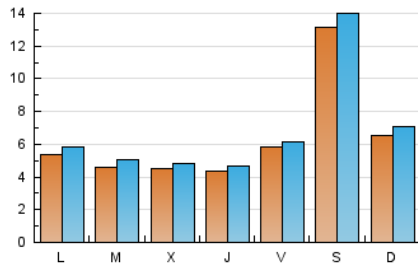

4. Gráficas (Nacional e Internacional)

4.1 Por día de la semana (promedio)

N. únicos / Visitas (x 100)