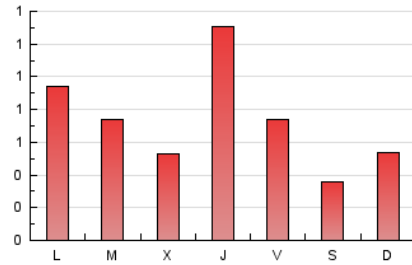

1. Cifras totales y promedios (Nacional)

MES - AÑO	NAVEGADORES UNICOS	VISITAS	PAGINAS
Septiembre - 2019	1.409	1.656	2.211
PROMEDIO DIARIO	53	55	74
PROMEDIO LUNES-VIERNES	60	63	86
PROMEDIO SABADO-DOMINGO	37	38	46
PAGINAS / VISITAS	1,34		
DURACION MEDIA VISITAS	0:00:55		
DURACION MEDIA PAGINAS	0:02:43		

2. Secciones (Nacional)

	PAGINAS	%
HOME	160	7.24 %
RESTO	2.051	92.76 %

3. Por día del mes (Nacional)

Día	N. únicos	Visitas	Páginas	Día	N. únicos	Visitas	Páginas	Día	N. únicos	Visitas	Páginas
1	57	58	79	11	40	44	61	21	30	30	37
2	59	63	83	12	40	42	48	22	42	42	44
3	57	59	65	13	41	44	58	23	52	53	75
4	34	35	47	14	34	36	41	24	44	46	58
5	241	252	360	15	40	41	50	25	42	43	54
6	106	109	147	16	88	94	207	26	41	41	47
7	35	36	39	17	69	72	85	27	32	34	44
8	41	44	65	18	46	47	51	28	20	21	25
9	47	50	58	19	51	54	67	29	30	31	34
10	53	59	88	20	36	37	48	30	38	39	46

4. Gráficas (Nacional)

4.1 Por día de la semana (promedio)

N. únicos / Visitas (x 100)

Páginas (x 100)

4.2 Por franja horaria (promedio)

Visitas (x 1000)

Páginas (x 1000)

4.3 Por meses