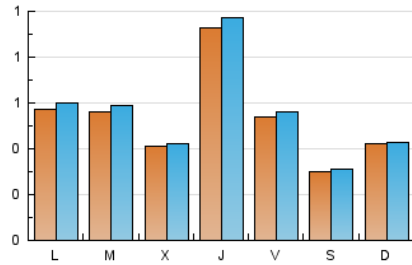

1. Cifras totales y promedios (Nacional)

MES - AÑO	NAVEGADORES UNICOS	VISITAS	PAGINAS
Septiembre - 2019	1.409	1.656	2.211
PROMEDIO DIARIO	53	55	74
PROMEDIO LUNES-VIERNES	60	63	86
PROMEDIO SABADO-DOMINGO	37	38	46
PAGINAS / VISITAS	1,34		
DURACION MEDIA VISITAS	0:00:55		
DURACION MEDIA PAGINAS	0:02:43		

2. Secciones (Nacional)

	PAGINAS	%
HOME	160	7.24 %
RESTO	2.051	92.76 %

3. Por día del mes (Nacional)

Día	N. únicos	Visitas	Páginas	Día	N. únicos	Visitas	Páginas	Día	N. únicos	Visitas	Páginas
1	57	58	79	11	40	44	61	21	30	30	37
2	59	63	83	12	40	42	48	22	42	42	44
3	57	59	65	13	41	44	58	23	52	53	75
4	34	35	47	14	34	36	41	24	44	46	58
5	241	252	360	15	40	41	50	25	42	43	54
6	106	109	147	16	88	94	207	26	41	41	47
7	35	36	39	17	69	72	85	27	32	34	44
8	41	44	65	18	46	47	51	28	20	21	25
9	47	50	58	19	51	54	67	29	30	31	34
10	53	59	88	20	36	37	48	30	38	39	46

4. Gráficas (Nacional)

4.1 Por día de la semana (promedio)

N. únicos / Visitas (x 100)

Páginas (x 100)

4.2 Por franja horaria (promedio)

Visitas (x 1000)

Páginas (x 1000)

4.3 Por meses