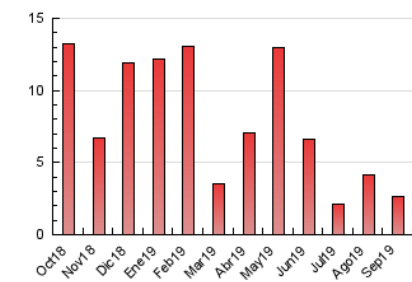

Páginas (x 1000)