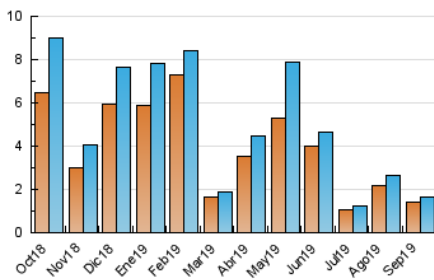

2. Secciones (Nacional)

	PAGINAS	%
HOME	160	7.24 %
RESTO	2.051	92.76 %

3. Por día del mes (Nacional)

Día	N. únicos	Visitas	Páginas	Día	N. únicos	Visitas	Páginas	Día	N. únicos	Visitas	Páginas
1	57	58	79	11	40	44	61	21	30	30	37
2	59	63	83	12	40	42	48	22	42	42	44
3	57	59	65	13	41	44	58	23	52	53	75
4	34	35	47	14	34	36	41	24	44	46	58
5	241	252	360	15	40	41	50	25	42	43	54
6	106	109	147	16	88	94	207	26	41	41	47
7	35	36	39	17	69	72	85	27	32	34	44
8	41	44	65	18	46	47	51	28	20	21	25
9	47	50	58	19	51	54	67	29	30	31	34
10	53	59	88	20	36	37	48	30	38	39	46

4. Gráficas (Nacional)

4.1 Por día de la semana (promedio)

N. únicos / Visitas (x 100)

Páginas (x 100)

4.2 Por franja horaria (promedio)

Visitas (x 1000)

Páginas (x 1000)

4.3 Por meses

N. únicos / Visitas (x 1000)

Páginas (x 1000)

5. Observaciones

Este Medio Electrónico de Comunicación ha sido medido por la herramienta Google Analytics de Google

6. Definiciones básicas (Para más información ver Normas Técnicas para el Control de los Medios Electrónicos de Comunicación)

Visita:

Una secuencia ininterrumpida de páginas servidas a un usuario válido. Si dicho usuario no realiza peticiones de páginas en un periodo de tiempo (30 min) la siguiente petición constituirá el inicio de una nueva visita.