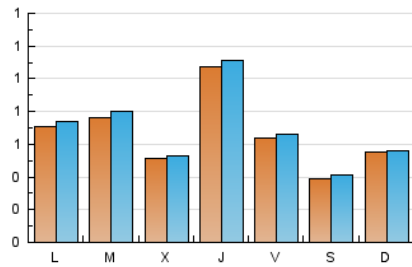

1. Cifras totales y promedios (Nacional e Internacional)

MES - AÑO	NAVEGADORES UNICOS	VISITAS	PAGINAS
Septiembre - 2019	1.801	2.051	2.620
PROMEDIO DIARIO	66	68	87
PROMEDIO LUNES-VIERNES	74	77	100
PROMEDIO SABADO-DOMINGO	48	49	58
PAGINAS / VISITAS	1,28		
DURACION MEDIA VISITAS	0:00:45		
DURACION MEDIA PAGINAS	0:02:42		

2. Secciones (Nacional e Internacional)

	PAGINAS	%
HOME	179	6.83 %
RESTO	2.441	93.17 %

3. Por día del mes (Nacional e Internacional)

Día	N. únicos	Visitas	Páginas	Día	N. únicos	Visitas	Páginas	Día	N. únicos	Visitas	Páginas
1	73	74	95	11	48	52	69	21	51	51	59
2	78	82	102	12	46	48	54	22	65	65	67
3	70	72	78	13	46	49	63	23	72	73	96
4	46	47	59	14	39	41	49	24	75	77	93
5	264	275	383	15	46	47	56	25	55	56	67
6	123	126	164	16	99	105	219	26	59	59	65
7	41	43	46	17	76	79	92	27	42	44	54
8	56	59	80	18	54	55	59	28	26	27	31
9	65	69	79	19	59	62	75	29	34	35	38
10	84	90	121	20	45	46	57	30	42	43	50

4. Gráficas (Nacional e Internacional)

4.1 Por día de la semana (promedio)

N. únicos / Visitas (x 100)

Páginas (x 100)

4.2 Por franja horaria (promedio)

Visitas (x 1000)

Páginas (x 1000)

4.3 Por meses