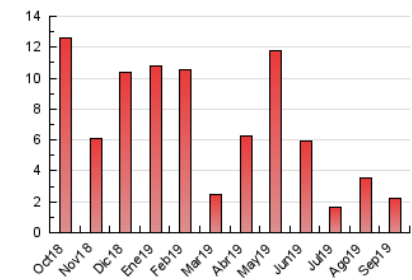

Páginas (x 1000)