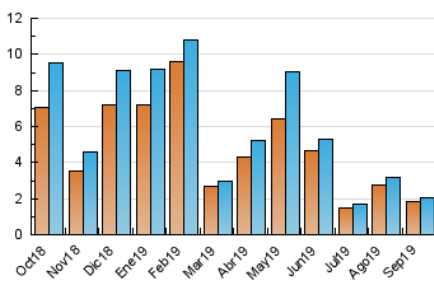

4.3 Por meses

N. únicos / Visitas (x 1000)