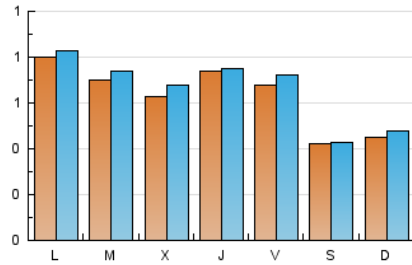

1. Cifras totales y promedios (Nacional e Internacional)

MES - AÑO	NAVEGADORES UNICOS	VISITAS	PAGINAS
Febrero - 2018	1.611	1.852	2.293
PROMEDIO DIARIO	63	66	82
PROMEDIO LUNES-VIERNES	71	75	92
PROMEDIO SABADO-DOMINGO	43	45	56
PAGINAS / VISITAS	1,24		
DURACION MEDIA VISITAS	0:00:34		
DURACION MEDIA PAGINAS	0:02:25		

2. Secciones (Nacional e Internacional)

	PAGINAS	%
HOME	160	6.98 %
RESTO	2.133	93.02 %

3. Por día del mes (Nacional e Internacional)

Día	N. únicos	Visitas	Páginas	Día	N. únicos	Visitas	Páginas	Día	N. únicos	Visitas	Páginas
1	62	65	80	11	43	50	71	21	67	72	79
2	75	78	90	12	69	73	85	22	58	61	69
3	45	45	57	13	65	69	86	23	46	52	75
4	45	45	49	14	65	73	99	24	29	30	30
5	47	50	62	15	119	119	146	25	49	51	56
6	72	77	87	16	90	95	120	26	61	63	75
7	59	60	80	17	52	53	64	27	56	58	72
8	55	56	66	18	43	45	65	28	62	68	84
9	60	64	77	19	142	146	209				
10	40	43	53	20	87	91	107				

4. Gráficas (Nacional e Internacional)

4.1 Por día de la semana (promedio)

N. únicos / Visitas (x 100)

Páginas (x 100)

4.2 Por franja horaria (promedio)

Visitas (x 1000)

Páginas (x 1000)

4.3 Por meses