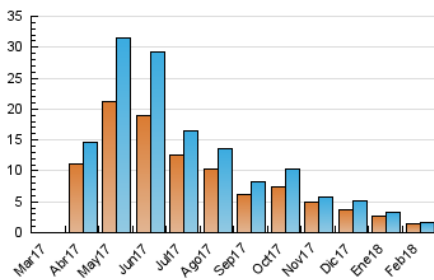

4.3 Por meses

N. únicos / Visitas (x 1000)