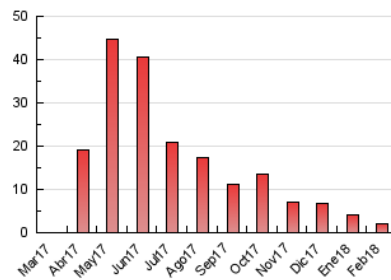

Páginas (x 1000)