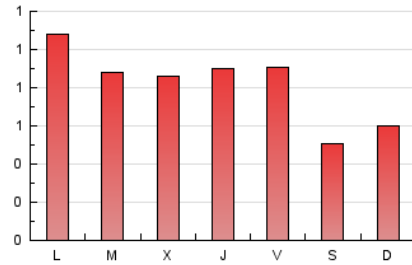

1. Cifras totales y promedios (Nacional e Internacional)

MES - AÑO	NAVEGADORES UNICOS	VISITAS	PAGINAS
Febrero - 2018	1.611	1.852	2.293
PROMEDIO DIARIO	63	66	82
PROMEDIO LUNES-VIERNES	71	75	92
PROMEDIO SABADO-DOMINGO	43	45	56
PAGINAS / VISITAS	1,24		
DURACION MEDIA VISITAS	0:00:34		
DURACION MEDIA PAGINAS	0:02:25		

2. Secciones (Nacional e Internacional)

	PAGINAS	%
HOME	160	6.98 %
RESTO	2.133	93.02 %

3. Por día del mes (Nacional e Internacional)

Día	N. únicos	Visitas	Páginas	Día	N. únicos	Visitas	Páginas	Día	N. únicos	Visitas	Páginas
1	62	65	80	11	43	50	71	21	67	72	79
2	75	78	90	12	69	73	85	22	58	61	69
3	45	45	57	13	65	69	86	23	46	52	75
4	45	45	49	14	65	73	99	24	29	30	30
5	47	50	62	15	119	119	146	25	49	51	56
6	72	77	87	16	90	95	120	26	61	63	75
7	59	60	80	17	52	53	64	27	56	58	72
8	55	56	66	18	43	45	65	28	62	68	84
9	60	64	77	19	142	146	209				
10	40	43	53	20	87	91	107				

4. Gráficas (Nacional e Internacional)

4.1 Por día de la semana (promedio)

N. únicos / Visitas (x 100)

Páginas (x 100)

4.2 Por franja horaria (promedio)

Visitas (x 1000)

Páginas (x 1000)

4.3 Por meses