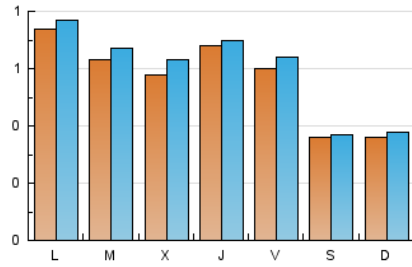

1. Cifras totales y promedios (Nacional)

MES - AÑO	NAVEGADORES UNICOS	VISITAS	PAGINAS
Febrero - 2018	1.429	1.659	2.073
PROMEDIO DIARIO	56	59	74
PROMEDIO LUNES-VIERNES	64	68	85
PROMEDIO SABADO-DOMINGO	36	37	47
PAGINAS / VISITAS	1,25		
DURACION MEDIA VISITAS		0:00:36	
DURACION MEDIA PAGINAS		0:02:26	

2. Secciones (Nacional)

	PAGINAS	%
HOME	142	6.85 %
RESTO	1.931	93.15 %

3. Por día del mes (Nacional)

Día	N. únicos	Visitas	Páginas	Día	N. únicos	Visitas	Páginas	Día	N. únicos	Visitas	Páginas
1	58	61	76	11	37	44	64	21	64	69	76
2	68	71	80	12	67	71	83	22	52	55	63
3	39	39	50	13	58	62	78	23	40	46	69
4	36	36	40	14	58	66	90	24	28	29	29
5	42	45	57	15	113	113	140	25	44	45	49
6	64	68	77	16	79	84	109	26	55	56	61
7	55	56	76	17	40	41	52	27	48	50	63
8	49	50	60	18	27	28	41	28	55	61	77
9	52	56	68	19	130	134	196				
10	35	37	47	20	82	86	102				

4. Gráficas (Nacional)

4.1 Por día de la semana (promedio)

N. únicos / Visitas (x 100)

Páginas (x 100)

4.2 Por franja horaria (promedio)

Visitas (x 1000)

Páginas (x 1000)

4.3 Por meses