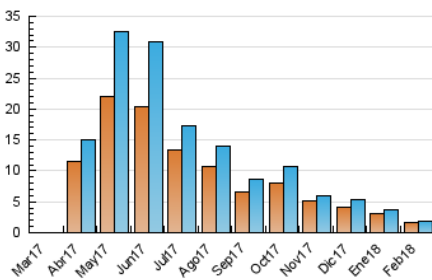

4.3 Por meses

N. únicos / Visitas (x 1000)