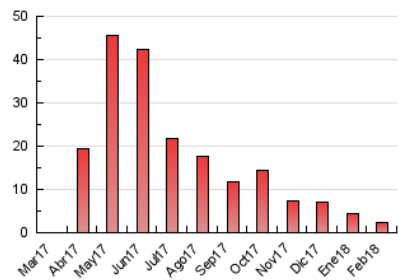

Páginas (x 1000)