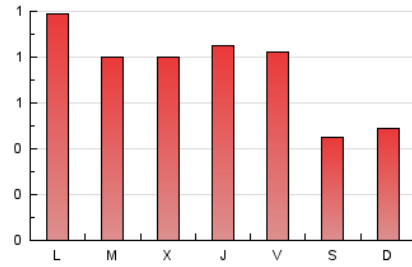

1. Cifras totales y promedios (Nacional)

MES - AÑO	NAVEGADORES UNICOS	VISITAS	PAGINAS
Febrero - 2018	1.429	1.659	2.073
PROMEDIO DIARIO	56	59	74
PROMEDIO LUNES-VIERNES	64	68	85
PROMEDIO SABADO-DOMINGO	36	37	47
PAGINAS / VISITAS	1,25		
DURACION MEDIA VISITAS		0:00:36	
DURACION MEDIA PAGINAS		0:02:26	

2. Secciones (Nacional)

	PAGINAS	%
HOME	142	6.85 %
RESTO	1.931	93.15 %

3. Por día del mes (Nacional)

Día	N. únicos	Visitas	Páginas	Día	N. únicos	Visitas	Páginas	Día	N. únicos	Visitas	Páginas
1	58	61	76	11	37	44	64	21	64	69	76
2	68	71	80	12	67	71	83	22	52	55	63
3	39	39	50	13	58	62	78	23	40	46	69
4	36	36	40	14	58	66	90	24	28	29	29
5	42	45	57	15	113	113	140	25	44	45	49
6	64	68	77	16	79	84	109	26	55	56	61
7	55	56	76	17	40	41	52	27	48	50	63
8	49	50	60	18	27	28	41	28	55	61	77
9	52	56	68	19	130	134	196				
10	35	37	47	20	82	86	102				

4. Gráficas (Nacional)

4.1 Por día de la semana (promedio)

N. únicos / Visitas (x 100)

Páginas (x 100)

4.2 Por franja horaria (promedio)

Visitas (x 1000)

Páginas (x 1000)

4.3 Por meses