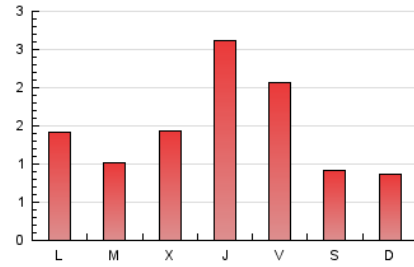

1. Cifras totales y promedios (Nacional e Internacional)

MES - AÑO	NAVEGADORES UNICOS	VISITAS	PAGINAS
Enero - 2018	3.012	3.628	4.517
PROMEDIO DIARIO	108	117	146
PROMEDIO LUNES-VIERNES	121	131	165
PROMEDIO SABADO-DOMINGO	70	77	89
PAGINAS / VISITAS	1,25		
DURACION MEDIA VISITAS	0:00:45		
DURACION MEDIA PAGINAS	0:03:05		

2. Secciones (Nacional e Internacional)

	PAGINAS	%
HOME	191	4.23 %
RESTO	4.326	95.77 %

3. Por día del mes (Nacional e Internacional)

Día	N. únicos	Visitas	Páginas	Día	N. únicos	Visitas	Páginas	Día	N. únicos	Visitas	Páginas
1	143	146	177	11	138	151	190	21	58	67	76
2	79	84	121	12	204	228	296	22	86	91	122
3	180	192	237	13	102	107	125	23	65	65	78
4	483	537	689	14	78	84	101	24	58	60	71
5	290	312	399	15	99	108	148	25	63	68	83
6	92	97	114	16	66	75	86	26	47	48	57
7	74	85	106	17	73	79	125	27	66	69	80
8	131	150	177	18	66	73	81	28	49	58	66
9	103	108	131	19	57	61	74	29	78	79	88
10	142	151	185	20	43	45	46	30	66	71	90
								31	74	79	98

4. Gráficas (Nacional e Internacional)

4.1 Por día de la semana (promedio)

N. únicos / Visitas (x 100)

Páginas (x 100)

4.2 Por franja horaria (promedio)

Visitas (x 1000)

Páginas (x 1000)

4.3 Por meses