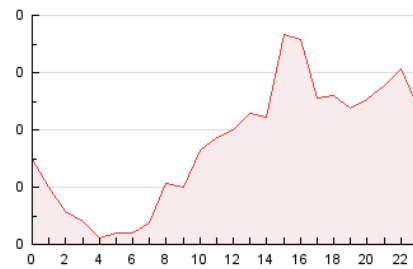

2. Secciones (Nacional)

	PAGINAS	%
HOME	173	4.12 %
RESTO	4.030	95.88 %

3. Por día del mes (Nacional)

Día	N. únicos	Visitas	Páginas	Día	N. únicos	Visitas	Páginas	Día	N. únicos	Visitas	Páginas
1	136	139	170	11	124	137	176	21	53	62	71
2	70	75	112	12	187	211	279	22	75	80	110
3	175	187	232	13	94	99	115	23	59	59	72
4	463	516	667	14	69	75	89	24	57	59	70
5	265	287	374	15	83	92	132	25	56	60	75
6	80	85	102	16	58	67	78	26	41	42	51
7	61	69	86	17	65	71	112	27	58	61	71
8	124	143	170	18	65	72	80	28	45	54	62
9	95	100	123	19	52	56	69	29	66	67	74
10	133	142	175	20	40	42	43	30	64	68	87
								31	60	64	76

4. Gráficas (Nacional)

4.1 Por día de la semana (promedio)

N. únicos / Visitas (x 100)

Páginas (x 100)

4.2 Por franja horaria (promedio)

Visitas (x 1000)

Páginas (x 1000)

4.3 Por meses