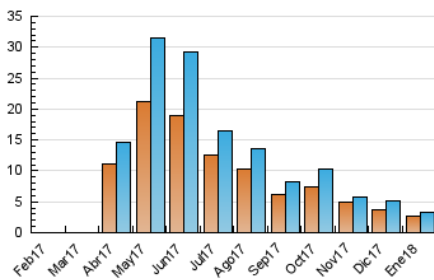

4.3 Por meses

N. únicos / Visitas (x 1000)