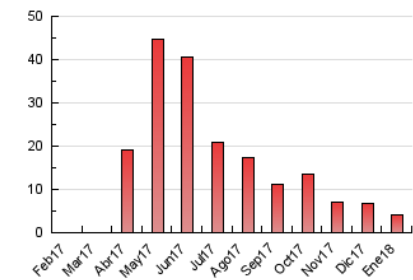

Páginas (x 1000)