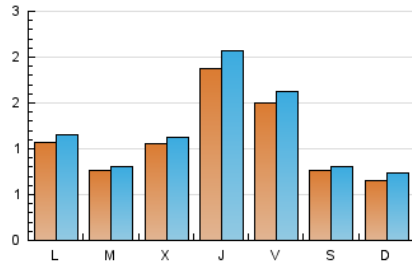

1. Cifras totales y promedios (Nacional e Internacional)

MES - AÑO	NAVEGADORES UNICOS	VISITAS	PAGINAS
Enero - 2018	3.012	3.628	4.517
PROMEDIO DIARIO	108	117	146
PROMEDIO LUNES-VIERNES	121	131	165
PROMEDIO SABADO-DOMINGO	70	77	89
PAGINAS / VISITAS	1,25		
DURACION MEDIA VISITAS	0:00:45		
DURACION MEDIA PAGINAS	0:03:05		

2. Secciones (Nacional e Internacional)

	PAGINAS	%
HOME	191	4.23 %
RESTO	4.326	95.77 %

3. Por día del mes (Nacional e Internacional)

Día	N. únicos	Visitas	Páginas	Día	N. únicos	Visitas	Páginas	Día	N. únicos	Visitas	Páginas
1	143	146	177	11	138	151	190	21	58	67	76
2	79	84	121	12	204	228	296	22	86	91	122
3	180	192	237	13	102	107	125	23	65	65	78
4	483	537	689	14	78	84	101	24	58	60	71
5	290	312	399	15	99	108	148	25	63	68	83
6	92	97	114	16	66	75	86	26	47	48	57
7	74	85	106	17	73	79	125	27	66	69	80
8	131	150	177	18	66	73	81	28	49	58	66
9	103	108	131	19	57	61	74	29	78	79	88
10	142	151	185	20	43	45	46	30	66	71	90
								31	74	79	98

4. Gráficas (Nacional e Internacional)

4.1 Por día de la semana (promedio)

N. únicos / Visitas (x 100)

Páginas (x 100)

4.2 Por franja horaria (promedio)

Visitas (x 1000)

Páginas (x 1000)

4.3 Por meses