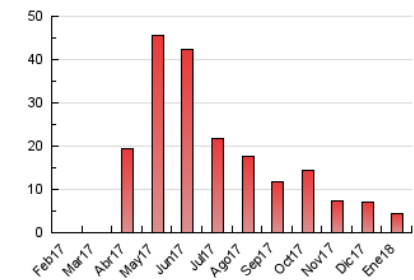

Páginas (x 1000)