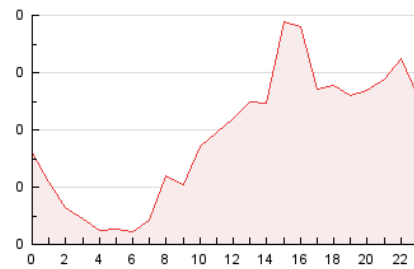

2. Secciones (Nacional e Internacional)

	PAGINAS	%
HOME	191	4.23 %
RESTO	4.326	95.77 %

3. Por día del mes (Nacional e Internacional)

Día	N. únicos	Visitas	Páginas	Día	N. únicos	Visitas	Páginas	Día	N. únicos	Visitas	Páginas
1	143	146	177	11	138	151	190	21	58	67	76
2	79	84	121	12	204	228	296	22	86	91	122
3	180	192	237	13	102	107	125	23	65	65	78
4	483	537	689	14	78	84	101	24	58	60	71
5	290	312	399	15	99	108	148	25	63	68	83
6	92	97	114	16	66	75	86	26	47	48	57
7	74	85	106	17	73	79	125	27	66	69	80
8	131	150	177	18	66	73	81	28	49	58	66
9	103	108	131	19	57	61	74	29	78	79	88
10	142	151	185	20	43	45	46	30	66	71	90
								31	74	79	98

4. Gráficas (Nacional e Internacional)

4.1 Por día de la semana (promedio)

N. únicos / Visitas (x 100)

Páginas (x 100)

4.2 Por franja horaria (promedio)

Visitas (x 1000)

Páginas (x 1000)

4.3 Por meses