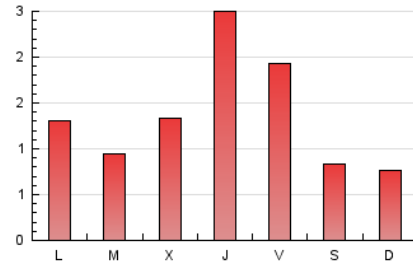

1. Cifras totales y promedios (Nacional)

MES - AÑO	NAVEGADORES UNICOS	VISITAS	PAGINAS
Enero - 2018	2.740	3.341	4.203
PROMEDIO DIARIO	99	108	136
PROMEDIO LUNES-VIERNES	112	121	155
PROMEDIO SABADO-DOMINGO	63	68	80
PAGINAS / VISITAS	1,26		
DURACION MEDIA VISITAS	0:00:48		
DURACION MEDIA PAGINAS	0:03:08		

2. Secciones (Nacional)

	PAGINAS	%
HOME	173	4.12 %
RESTO	4.030	95.88 %

3. Por día del mes (Nacional)

Día	N. únicos	Visitas	Páginas	Día	N. únicos	Visitas	Páginas	Día	N. únicos	Visitas	Páginas
1	136	139	170	11	124	137	176	21	53	62	71
2	70	75	112	12	187	211	279	22	75	80	110
3	175	187	232	13	94	99	115	23	59	59	72
4	463	516	667	14	69	75	89	24	57	59	70
5	265	287	374	15	83	92	132	25	56	60	75
6	80	85	102	16	58	67	78	26	41	42	51
7	61	69	86	17	65	71	112	27	58	61	71
8	124	143	170	18	65	72	80	28	45	54	62
9	95	100	123	19	52	56	69	29	66	67	74
10	133	142	175	20	40	42	43	30	64	68	87
								31	60	64	76

4. Gráficas (Nacional)

4.1 Por día de la semana (promedio)

N. únicos / Visitas (x 100)

Páginas (x 100)

4.2 Por franja horaria (promedio)

Visitas (x 1000)

Páginas (x 1000)

4.3 Por meses