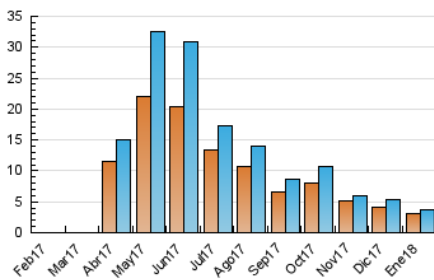

4.3 Por meses

N. únicos / Visitas (x 1000)