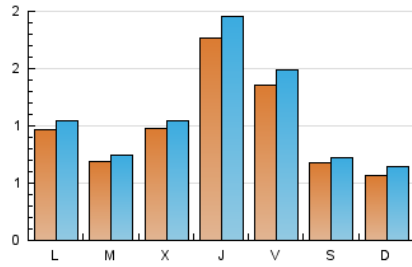

1. Cifras totales y promedios (Nacional)

MES - AÑO	NAVEGADORES UNICOS	VISITAS	PAGINAS
Enero - 2018	2.740	3.341	4.203
PROMEDIO DIARIO	99	108	136
PROMEDIO LUNES-VIERNES	112	121	155
PROMEDIO SABADO-DOMINGO	63	68	80
PAGINAS / VISITAS	1,26		
DURACION MEDIA VISITAS	0:00:48		
DURACION MEDIA PAGINAS	0:03:08		

2. Secciones (Nacional)

	PAGINAS	%
HOME	173	4.12 %
RESTO	4.030	95.88 %

3. Por día del mes (Nacional)

Día	N. únicos	Visitas	Páginas	Día	N. únicos	Visitas	Páginas	Día	N. únicos	Visitas	Páginas
1	136	139	170	11	124	137	176	21	53	62	71
2	70	75	112	12	187	211	279	22	75	80	110
3	175	187	232	13	94	99	115	23	59	59	72
4	463	516	667	14	69	75	89	24	57	59	70
5	265	287	374	15	83	92	132	25	56	60	75
6	80	85	102	16	58	67	78	26	41	42	51
7	61	69	86	17	65	71	112	27	58	61	71
8	124	143	170	18	65	72	80	28	45	54	62
9	95	100	123	19	52	56	69	29	66	67	74
10	133	142	175	20	40	42	43	30	64	68	87
								31	60	64	76

4. Gráficas (Nacional)

4.1 Por día de la semana (promedio)

N. únicos / Visitas (x 100)

Páginas (x 100)

4.2 Por franja horaria (promedio)

Visitas (x 1000)

Páginas (x 1000)

4.3 Por meses