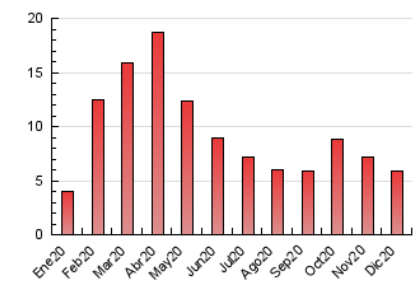

Páginas (x 1000)