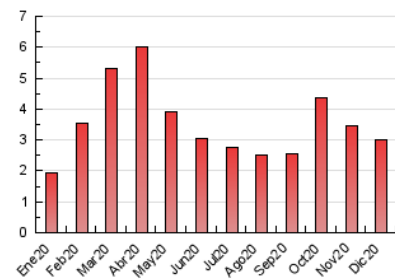

2. Secciones (Nacional)

	PAGINAS	%
HOME	425	14.20 %
RESTO	2.569	85.80 %

3. Por día del mes (Nacional)

Día	N. únicos	Visitas	Páginas	Día	N. únicos	Visitas	Páginas	Día	N. únicos	Visitas	Páginas
1	62	65	77	11	74	80	99	21	85	92	112
2	62	65	87	12	72	77	89	22	85	93	117
3	55	59	76	13	65	66	72	23	71	82	102
4	58	61	75	14	85	96	139	24	63	67	82
5	31	33	42	15	88	93	119	25	51	53	61
6	37	47	89	16	94	98	141	26	79	84	117
7	58	62	75	17	81	88	120	27	86	89	107
8	53	56	68	18	96	99	112	28	87	95	130
9	75	85	109	19	54	57	77	29	84	88	121
10	89	93	107	20	64	66	82	30	63	68	87
								31	61	66	103

4. Gráficas (Nacional)

4.1 Por día de la semana (promedio)

N. únicos / Visitas (x 100)

Páginas (x 100)

4.2 Por franja horaria (promedio)

Visitas (x 1000)

Páginas (x 1000)

4.3 Por meses

N. únicos / Visitas (x 1000)

Páginas (x 1000)

5. Observaciones

Este Medio Electrónico de Comunicación ha sido medido por la herramienta Google Analytics de Google

6. Definiciones básicas (Para más información ver Normas Técnicas para el Control de los Medios Electrónicos de Comunicación)

Visita:

Una secuencia ininterrumpida de páginas servidas a un usuario válido. Si dicho usuario no realiza peticiones de páginas en un periodo de tiempo (30 min) la siguiente petición constituirá el inicio de una nueva visita.