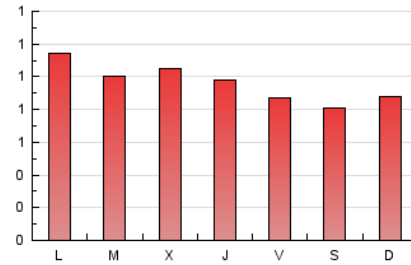

2. Secciones (Nacional)

	PAGINAS	%
HOME	425	14.20 %
RESTO	2.569	85.80 %

3. Por día del mes (Nacional)

Día	N. únicos	Visitas	Páginas	Día	N. únicos	Visitas	Páginas	Día	N. únicos	Visitas	Páginas
1	62	65	77	11	74	80	99	21	85	92	112
2	62	65	87	12	72	77	89	22	85	93	117
3	55	59	76	13	65	66	72	23	71	82	102
4	58	61	75	14	85	96	139	24	63	67	82
5	31	33	42	15	88	93	119	25	51	53	61
6	37	47	89	16	94	98	141	26	79	84	117
7	58	62	75	17	81	88	120	27	86	89	107
8	53	56	68	18	96	99	112	28	87	95	130
9	75	85	109	19	54	57	77	29	84	88	121
10	89	93	107	20	64	66	82	30	63	68	87
								31	61	66	103

4. Gráficas (Nacional)

4.1 Por día de la semana (promedio)

N. únicos / Visitas (x 100)

Páginas (x 100)

4.2 Por franja horaria (promedio)

Visitas (x 1000)

Páginas (x 1000)

4.3 Por meses