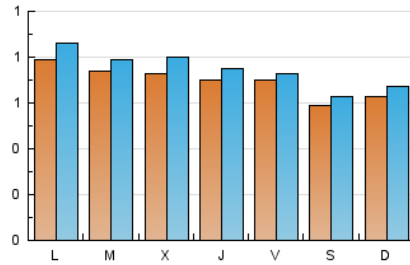

2. Secciones (Nacional)

	PAGINAS	%
HOME	425	14.20 %
RESTO	2.569	85.80 %

3. Por día del mes (Nacional)

Día	N. únicos	Visitas	Páginas	Día	N. únicos	Visitas	Páginas	Día	N. únicos	Visitas	Páginas
1	62	65	77	11	74	80	99	21	85	92	112
2	62	65	87	12	72	77	89	22	85	93	117
3	55	59	76	13	65	66	72	23	71	82	102
4	58	61	75	14	85	96	139	24	63	67	82
5	31	33	42	15	88	93	119	25	51	53	61
6	37	47	89	16	94	98	141	26	79	84	117
7	58	62	75	17	81	88	120	27	86	89	107
8	53	56	68	18	96	99	112	28	87	95	130
9	75	85	109	19	54	57	77	29	84	88	121
10	89	93	107	20	64	66	82	30	63	68	87
								31	61	66	103

4. Gráficas (Nacional)

4.1 Por día de la semana (promedio)

N. únicos / Visitas (x 100)

Páginas (x 100)

4.2 Por franja horaria (promedio)

Visitas (x 1000)

Páginas (x 1000)

4.3 Por meses