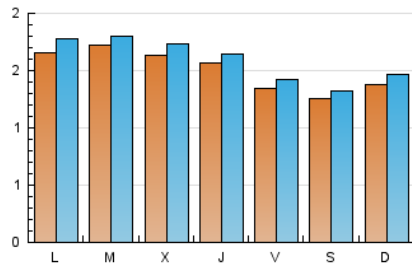

Sub-Clasificación: Noticias globales y actualidad

RiojaActual

1. Cifras totales y promedios (Nacional e Internacional)

MES - AÑO	NAVEGADORES UNICOS	VISITAS	PAGINAS
Diciembre - 2020	4.258	4.980	5.919
PROMEDIO DIARIO	152	161	191
PROMEDIO LUNES-VIERNES	159	168	200
PROMEDIO SABADO-DOMINGO	132	139	166
PAGINAS / VISITAS	1,19		
DURACION MEDIA VISITAS	0:00:47		
DURACION MEDIA PAGINAS	0:04:06		

2. Secciones (Nacional e Internacional)

	PAGINAS	%
HOME	475	8.03 %
RESTO	5.444	91.97 %

3. Por día del mes (Nacional e Internacional)

Día	N. únicos	Visitas	Páginas	Día	N. únicos	Visitas	Páginas	Día	N. únicos	Visitas	Páginas
1	193	200	231	11	149	162	191	21	165	176	208
2	169	174	209	12	137	144	164	22	158	170	199
3	182	188	220	13	160	170	187	23	150	163	189
4	128	135	157	14	189	205	254	24	123	130	145
5	91	94	107	15	166	173	203	25	97	101	112
6	94	108	162	16	179	187	241	26	172	179	221
7	131	139	159	17	159	168	204	27	164	170	195
8	163	169	196	18	167	171	191	28	178	190	233
9	174	186	215	19	105	109	130	29	181	187	236
10	191	204	238	20	135	140	164	30	143	153	182
								31	128	135	176

4. Gráficas (Nacional e Internacional)

4.1 Por día de la semana (promedio)

N. únicos / Visitas (x 100)

Páginas (x 100)

4.2 Por franja horaria (promedio)

Visitas (x 1000)

Páginas (x 1000)

4.3 Por meses