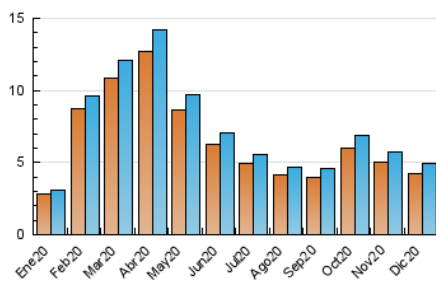

4.3 Por meses

N. únicos / Visitas (x 1000)