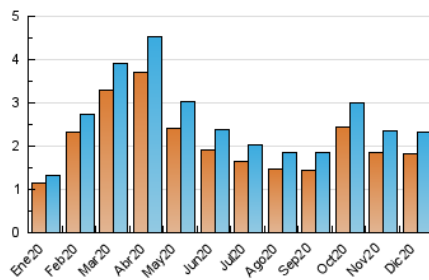

2. Secciones (Nacional)

	PAGINAS	%
HOME	425	14.20 %
RESTO	2.569	85.80 %

3. Por día del mes (Nacional)

Día	N. únicos	Visitas	Páginas	Día	N. únicos	Visitas	Páginas	Día	N. únicos	Visitas	Páginas
1	62	65	77	11	74	80	99	21	85	92	112
2	62	65	87	12	72	77	89	22	85	93	117
3	55	59	76	13	65	66	72	23	71	82	102
4	58	61	75	14	85	96	139	24	63	67	82
5	31	33	42	15	88	93	119	25	51	53	61
6	37	47	89	16	94	98	141	26	79	84	117
7	58	62	75	17	81	88	120	27	86	89	107
8	53	56	68	18	96	99	112	28	87	95	130
9	75	85	109	19	54	57	77	29	84	88	121
10	89	93	107	20	64	66	82	30	63	68	87
								31	61	66	103

4. Gráficas (Nacional)

4.1 Por día de la semana (promedio)

N. únicos / Visitas (x 100)

Páginas (x 100)

4.2 Por franja horaria (promedio)

Visitas (x 1000)

Páginas (x 1000)

4.3 Por meses

N. únicos / Visitas (x 1000)

Páginas (x 1000)

5. Observaciones

Este Medio Electrónico de Comunicación ha sido medido por la herramienta Google Analytics de Google

6. Definiciones básicas (Para más información ver Normas Técnicas para el Control de los Medios Electrónicos de Comunicación)

Visita:

Una secuencia ininterrumpida de páginas servidas a un usuario válido. Si dicho usuario no realiza peticiones de páginas en un periodo de tiempo (30 min) la siguiente petición constituirá el inicio de una nueva visita.