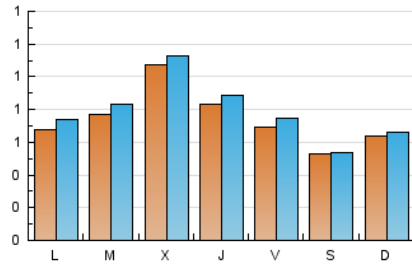

Sub-Clasificación: Noticias globales y actualidad

RiojaActual

1. Cifras totales y promedios (Nacional e Internacional)

| MES - AÑO | NAVEGADORES UNICOS | VISITAS | PAGINAS |
|--------------------------------|--------------------|-----------|------------|
| Octubre - 2018 | 2.173 | 2.486 | 3.402 |
| PROMEDIO DIARIO | 75 | 80 | 110 |
| PROMEDIO LUNES-VIERNES | 81 | 87 | 121 |
| PROMEDIO SABADO-DOMINGO | 58 | 60 | 76 |
| PAGINAS / VISITAS | 1,37 | | |
| DURACION MEDIA VISITAS | 0:01:04 | | |
| DURACION MEDIA PAGINAS | 0:02:54 | | |

2. Secciones (Nacional e Internacional)

| | PAGINAS | % |
|--------------|---------|---------|
| HOME | 531 | 15.61 % |
| RESTO | 2.871 | 84.39 % |

3. Por día del mes (Nacional e Internacional)

| Día | N. únicos | Visitas | Páginas | Día | N. únicos | Visitas | Páginas | Día | N. únicos | Visitas | Páginas |
|-----|-----------|---------|---------|-----|-----------|---------|---------|-----|-----------|---------|---------|
| 1 | 45 | 50 | 68 | 11 | 79 | 83 | 131 | 21 | 65 | 66 | 80 |
| 2 | 38 | 41 | 48 | 12 | 70 | 75 | 91 | 22 | 84 | 92 | 125 |
| 3 | 40 | 44 | 55 | 13 | 44 | 44 | 52 | 23 | 67 | 70 | 96 |
| 4 | 50 | 54 | 91 | 14 | 70 | 71 | 90 | 24 | 108 | 117 | 165 |
| 5 | 46 | 53 | 69 | 15 | 67 | 71 | 95 | 25 | 91 | 101 | 123 |
| 6 | 38 | 40 | 55 | 16 | 89 | 98 | 130 | 26 | 77 | 81 | 111 |
| 7 | 44 | 47 | 60 | 17 | 211 | 218 | 267 | 27 | 68 | 70 | 96 |
| 8 | 48 | 54 | 70 | 18 | 110 | 117 | 159 | 28 | 76 | 78 | 94 |
| 9 | 73 | 82 | 107 | 19 | 84 | 90 | 131 | 29 | 98 | 103 | 143 |
| 10 | 62 | 70 | 105 | 20 | 60 | 62 | 81 | 30 | 118 | 126 | 188 |
| | | | | | | | | 31 | 112 | 118 | 226 |

4. Gráficas (Nacional e Internacional)

4.1 Por día de la semana (promedio)

N. únicos / Visitas (x 100)

Páginas (x 100)

4.2 Por franja horaria (promedio)

Visitas (x 1000)

Páginas (x 1000)

4.3 Por meses