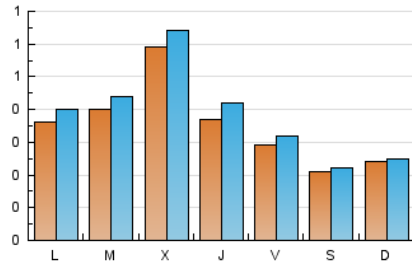

Fax: 956 31 81 59

E-mail:

Clasificación: Noticias e Información

Sub-Clasificación: Noticias globales y actualidad

1. Cifras totales y promedios (Nacional)

| MES - AÑO | NAVEGADORES UNICOS | VISITAS | PAGINAS |
|--------------------------------|--------------------|-----------|-----------|
| Octubre - 2018 | 995 | 1.227 | 1.767 |
| PROMEDIO DIARIO | 36 | 40 | 57 |
| PROMEDIO LUNES-VIERNES | 41 | 45 | 66 |
| PROMEDIO SABADO-DOMINGO | 22 | 24 | 31 |
| PAGINAS / VISITAS | 1,44 | | |
| DURACION MEDIA VISITAS | 0:01:28 | | |
| DURACION MEDIA PAGINAS | 0:03:19 | | |

2. Secciones (Nacional)

| | PAGINAS | % |
|--------------|---------|---------|
| HOME | 466 | 26.37 % |
| RESTO | 1.301 | 73.63 % |

3. Por día del mes (Nacional)

| Día | N. únicos | Visitas | Páginas | Día | N. únicos | Visitas | Páginas | Día | N. únicos | Visitas | Páginas |
|-----|-----------|---------|---------|-----|-----------|---------|---------|-----|-----------|---------|---------|
| 1 | 31 | 36 | 49 | 11 | 34 | 38 | 71 | 21 | 27 | 28 | 32 |
| 2 | 26 | 27 | 32 | 12 | 23 | 26 | 30 | 22 | 37 | 41 | 63 |
| 3 | 28 | 31 | 39 | 13 | 24 | 24 | 28 | 23 | 33 | 33 | 48 |
| 4 | 33 | 36 | 70 | 14 | 24 | 25 | 32 | 24 | 42 | 51 | 84 |
| 5 | 22 | 27 | 41 | 15 | 36 | 39 | 52 | 25 | 32 | 38 | 48 |
| 6 | 14 | 15 | 21 | 16 | 47 | 56 | 81 | 26 | 32 | 34 | 52 |
| 7 | 20 | 23 | 27 | 17 | 152 | 159 | 195 | 27 | 24 | 25 | 43 |
| 8 | 27 | 33 | 41 | 18 | 48 | 54 | 85 | 28 | 24 | 25 | 33 |
| 9 | 42 | 49 | 70 | 19 | 38 | 41 | 68 | 29 | 48 | 52 | 74 |
| 10 | 33 | 38 | 61 | 20 | 22 | 23 | 29 | 30 | 52 | 57 | 107 |
| | | | | | | | | 31 | 40 | 43 | 61 |

4. Gráficas (Nacional)

4.1 Por día de la semana (promedio)

N. únicos / Visitas (x 100)

Páginas (x 100)

4.2 Por franja horaria (promedio)

Visitas (x 1000)

Páginas (x 1000)

4.3 Por meses