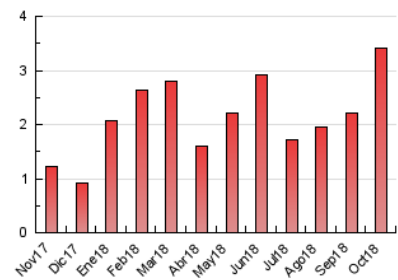

Páginas (x 1000)