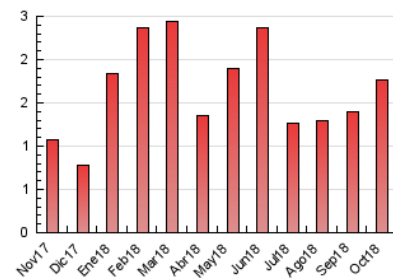

Páginas (x 1000)