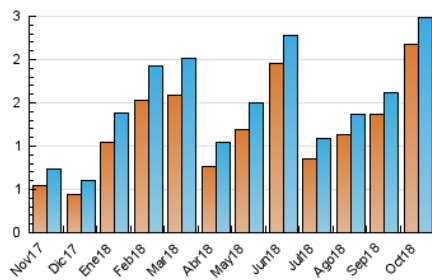

4.3 Por meses

N. únicos / Visitas (x 1000)