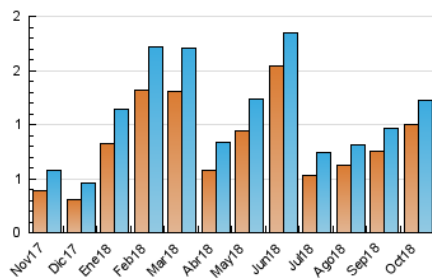

4.3 Por meses

N. únicos / Visitas (x 1000)