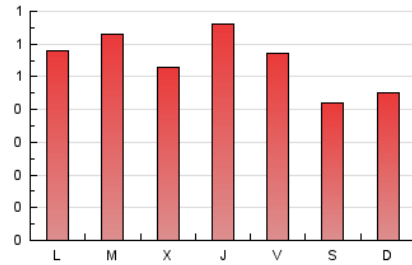

1. Cifras totales y promedios (Nacional)

MES - AÑO	NAVEGADORES UNICOS	VISITAS	PAGINAS
Septiembre - 2023	1.126	1.340	1.624
PROMEDIO DIARIO	41	45	54
PROMEDIO LUNES-VIERNES	45	49	59
PROMEDIO SABADO-DOMINGO	32	34	43
PAGINAS / VISITAS	1,21		
DURACION MEDIA VISITAS	0:01:42		
TIEMPO INTERACCIÓN MEDIO	0:00:42		

2. Secciones (Nacional)

	PAGINAS	%
HOME	289	17.80 %
RESTO	1.335	82.20 %

3. Por día del mes (Nacional)

Día	N. únicos	Visitas	Páginas	Día	N. únicos	Visitas	Páginas	Día	N. únicos	Visitas	Páginas
1	28	30	42	11	48	55	58	21	40	47	96
2	29	32	36	12	39	42	41	22	29	33	47
3	38	41	55	13	69	73	82	23	20	23	25
4	51	51	69	14	53	61	69	24	18	21	28
5	73	78	94	15	46	52	62	25	45	49	56
6	51	52	57	16	25	26	28	26	46	50	54
7	44	47	53	17	30	33	47	27	41	41	44
8	61	65	80	18	44	47	49	28	37	39	44
9	46	50	69	19	41	45	61	29	42	45	52
10	45	45	48	20	26	28	28	30	36	39	50

4. Gráficas (Nacional)

4.1 Por día de la semana (promedio)

N. únicos / Visitas (x 100)

Páginas (x 100)

4.2 Por franja horaria (promedio)

Visitas_ (x 1000)

Páginas (x 1000)

4.3 Por meses