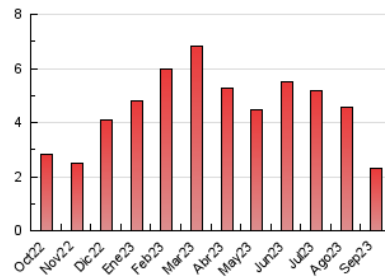

Páginas (x 1000)