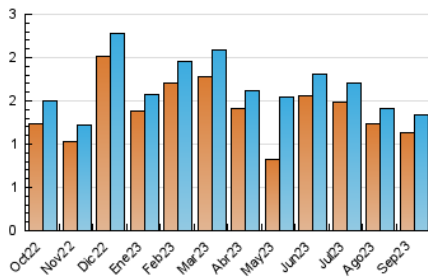

2. Secciones (Nacional)

	PAGINAS	%
HOME	289	17.80 %
RESTO	1.335	82.20 %

3. Por día del mes (Nacional)

Día	N. únicos	Visitas	Páginas	Día	N. únicos	Visitas	Páginas	Día	N. únicos	Visitas	Páginas
1	28	30	42	11	48	55	58	21	40	47	96
2	29	32	36	12	39	42	41	22	29	33	47
3	38	41	55	13	69	73	82	23	20	23	25
4	51	51	69	14	53	61	69	24	18	21	28
5	73	78	94	15	46	52	62	25	45	49	56
6	51	52	57	16	25	26	28	26	46	50	54
7	44	47	53	17	30	33	47	27	41	41	44
8	61	65	80	18	44	47	49	28	37	39	44
9	46	50	69	19	41	45	61	29	42	45	52
10	45	45	48	20	26	28	28	30	36	39	50

4. Gráficas (Nacional)

4.1 Por día de la semana (promedio)

N. únicos / Visitas (x 100)

Páginas (x 100)

4.2 Por franja horaria (promedio)

Visitas_ (x 1000)

Páginas (x 1000)

4.3 Por meses

N. únicos / Visitas (x 1000)

Páginas (x 1000)

5. Observaciones

Este Medio Electrónico de Comunicación ha sido medido por la herramienta Google Analytics de Google (GA4)

6. Definiciones básicas (Para más información ver Normas Técnicas para el Control de los Medios Electrónicos de Comunicación)

Visita:

Una secuencia ininterrumpida de páginas servidas a un usuario válido. Si dicho usuario no realiza peticiones de páginas en un periodo de tiempo (30 min) la siguiente petición constituirá el inicio de una nueva visita.