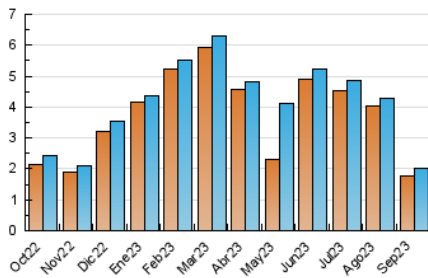

4.2 Por franja horaria (promedio)

Visitas_ (x 1000)

Páginas (x 1000)

4.3 Por meses

N. únicos / Visitas (x 1000)