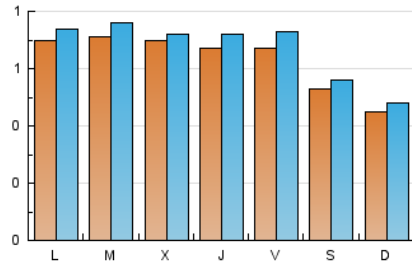

1. Cifras totales y promedios (Nacional e Internacional)

MES - AÑO	NAVEGADORES UNICOS	VISITAS	PAGINAS
Septiembre - 2023	1.752	2.013	2.314
PROMEDIO DIARIO	63	67	77
PROMEDIO LUNES-VIERNES	69	73	84
PROMEDIO SABADO-DOMINGO	49	53	61
PAGINAS / VISITAS	1,15		
DURACION MEDIA VISITAS	0:01:31		
TIEMPO INTERACCIÓN MEDIO	0:00:36		

2. Secciones (Nacional e Internacional)

	PAGINAS	%
HOME	326	14.09 %
RESTO	1.988	85.91 %

3. Por día del mes (Nacional e Internacional)

Día	N. únicos	Visitas	Páginas	Día	N. únicos	Visitas	Páginas	Día	N. únicos	Visitas	Páginas
1	34	38	52	11	58	66	69	21	65	72	123
2	40	45	48	12	50	54	51	22	64	70	83
3	44	49	63	13	90	95	104	23	54	58	60
4	66	69	91	14	64	72	79	24	41	44	51
5	92	97	113	15	74	81	93	25	81	86	95
6	66	67	77	16	45	47	50	26	65	69	73
7	53	56	62	17	44	48	61	27	73	73	76
8	85	93	109	18	73	76	78	28	86	89	92
9	59	64	81	19	75	82	99	29	76	81	92
10	51	51	53	20	51	53	55	30	65	68	81

4. Gráficas (Nacional e Internacional)

4.1 Por día de la semana (promedio)

N. únicos / Visitas (x 100)

Páginas (x 100)

4.2 Por franja horaria (promedio)

Visitas_ (x 1000)

Páginas (x 1000)

4.3 Por meses