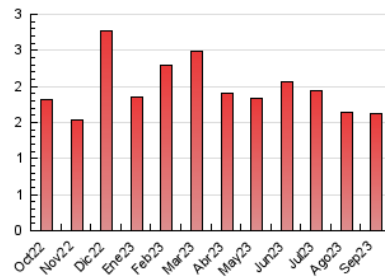

2. Secciones (Nacional)

	PAGINAS	%
HOME	289	17.80 %
RESTO	1.335	82.20 %

3. Por día del mes (Nacional)

Día	N. únicos	Visitas	Páginas	Día	N. únicos	Visitas	Páginas	Día	N. únicos	Visitas	Páginas
1	28	30	42	11	48	55	58	21	40	47	96
2	29	32	36	12	39	42	41	22	29	33	47
3	38	41	55	13	69	73	82	23	20	23	25
4	51	51	69	14	53	61	69	24	18	21	28
5	73	78	94	15	46	52	62	25	45	49	56
6	51	52	57	16	25	26	28	26	46	50	54
7	44	47	53	17	30	33	47	27	41	41	44
8	61	65	80	18	44	47	49	28	37	39	44
9	46	50	69	19	41	45	61	29	42	45	52
10	45	45	48	20	26	28	28	30	36	39	50

4. Gráficas (Nacional)

4.1 Por día de la semana (promedio)

N. únicos / Visitas (x 100)

Páginas (x 100)

4.2 Por franja horaria (promedio)

Visitas_ (x 1000)

Páginas (x 1000)

4.3 Por meses

N. únicos / Visitas (x 1000)

Páginas (x 1000)

5. Observaciones

Este Medio Electrónico de Comunicación ha sido medido por la herramienta Google Analytics de Google (GA4)

6. Definiciones básicas (Para más información ver Normas Técnicas para el Control de los Medios Electrónicos de Comunicación)

Visita:

Una secuencia ininterrumpida de páginas servidas a un usuario válido. Si dicho usuario no realiza peticiones de páginas en un periodo de tiempo (30 min) la siguiente petición constituirá el inicio de una nueva visita.