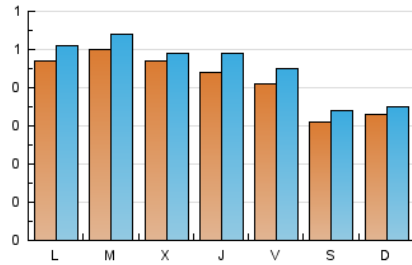

1. Cifras totales y promedios (Nacional)

MES - AÑO	NAVEGADORES UNICOS	VISITAS	PAGINAS
Septiembre - 2023	1.126	1.340	1.624
PROMEDIO DIARIO	41	45	54
PROMEDIO LUNES-VIERNES	45	49	59
PROMEDIO SABADO-DOMINGO	32	34	43
PAGINAS / VISITAS	1,21		
DURACION MEDIA VISITAS	0:01:42		
TIEMPO INTERACCIÓN MEDIO	0:00:42		

2. Secciones (Nacional)

	PAGINAS	%
HOME	289	17.80 %
RESTO	1.335	82.20 %

3. Por día del mes (Nacional)

Día	N. únicos	Visitas	Páginas	Día	N. únicos	Visitas	Páginas	Día	N. únicos	Visitas	Páginas
1	28	30	42	11	48	55	58	21	40	47	96
2	29	32	36	12	39	42	41	22	29	33	47
3	38	41	55	13	69	73	82	23	20	23	25
4	51	51	69	14	53	61	69	24	18	21	28
5	73	78	94	15	46	52	62	25	45	49	56
6	51	52	57	16	25	26	28	26	46	50	54
7	44	47	53	17	30	33	47	27	41	41	44
8	61	65	80	18	44	47	49	28	37	39	44
9	46	50	69	19	41	45	61	29	42	45	52
10	45	45	48	20	26	28	28	30	36	39	50

4. Gráficas (Nacional)

4.1 Por día de la semana (promedio)

N. únicos / Visitas (x 100)

Páginas (x 100)

4.2 Por franja horaria (promedio)

Visitas_ (x 1000)

Páginas (x 1000)

4.3 Por meses