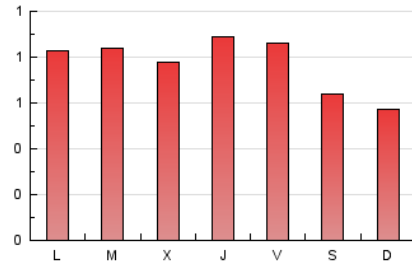

1. Cifras totales y promedios (Nacional e Internacional)

MES - AÑO	NAVEGADORES UNICOS	VISITAS	PAGINAS
Septiembre - 2023	1.752	2.013	2.314
PROMEDIO DIARIO	63	67	77
PROMEDIO LUNES-VIERNES	69	73	84
PROMEDIO SABADO-DOMINGO	49	53	61
PAGINAS / VISITAS	1,15		
DURACION MEDIA VISITAS	0:01:31		
TIEMPO INTERACCIÓN MEDIO	0:00:36		

2. Secciones (Nacional e Internacional)

	PAGINAS	%
HOME	326	14.09 %
RESTO	1.988	85.91 %

3. Por día del mes (Nacional e Internacional)

Día	N. únicos	Visitas	Páginas	Día	N. únicos	Visitas	Páginas	Día	N. únicos	Visitas	Páginas
1	34	38	52	11	58	66	69	21	65	72	123
2	40	45	48	12	50	54	51	22	64	70	83
3	44	49	63	13	90	95	104	23	54	58	60
4	66	69	91	14	64	72	79	24	41	44	51
5	92	97	113	15	74	81	93	25	81	86	95
6	66	67	77	16	45	47	50	26	65	69	73
7	53	56	62	17	44	48	61	27	73	73	76
8	85	93	109	18	73	76	78	28	86	89	92
9	59	64	81	19	75	82	99	29	76	81	92
10	51	51	53	20	51	53	55	30	65	68	81

4. Gráficas (Nacional e Internacional)

4.1 Por día de la semana (promedio)

N. únicos / Visitas (x 100)

Páginas (x 100)

4.2 Por franja horaria (promedio)

Visitas_ (x 1000)

Páginas (x 1000)

4.3 Por meses