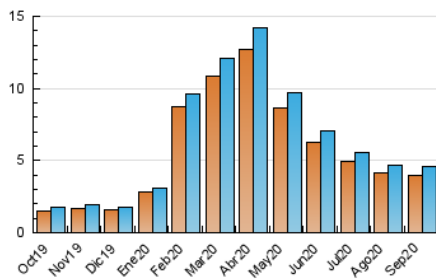

4.3 Por meses

N. únicos / Visitas (x 1000)