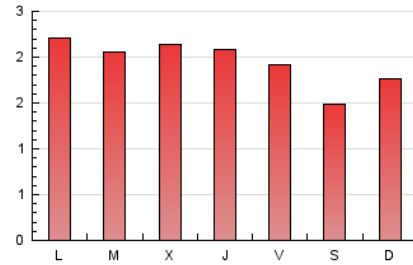

2. Secciones (Nacional e Internacional)

	PAGINAS	%
HOME	939	16.00 %
RESTO	4.931	84.00 %

3. Por día del mes (Nacional e Internacional)

Día	N. únicos	Visitas	Páginas	Día	N. únicos	Visitas	Páginas	Día	N. únicos	Visitas	Páginas
1	145	150	191	11	134	138	187	21	170	179	220
2	129	136	168	12	105	105	146	22	176	188	223
3	153	166	195	13	114	119	171	23	186	196	251
4	142	150	176	14	145	148	185	24	145	159	222
5	119	125	138	15	148	152	201	25	147	157	212
6	118	121	165	16	162	171	219	26	123	126	188
7	156	166	207	17	163	171	217	27	142	150	204
8	157	162	189	18	120	124	190	28	194	207	270
9	150	152	182	19	102	106	124	29	182	184	221
10	150	154	197	20	129	134	162	30	188	201	249

4. Gráficas (Nacional e Internacional)

4.1 Por día de la semana (promedio)

N. únicos / Visitas (x 100)

Páginas (x 100)

4.2 Por franja horaria (promedio)

Visitas (x 1000)

Páginas (x 1000)

4.3 Por meses