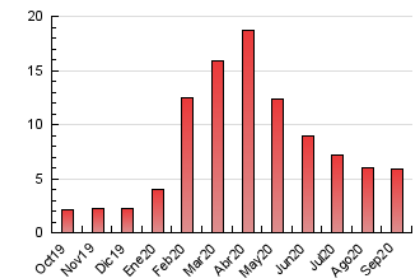

Páginas (x 1000)