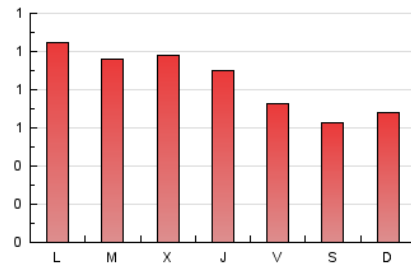

Fax: 956 31 81 59

E-mail:

Clasificación: Noticias e Información

Sub-Clasificación: Noticias globales y actualidad

1. Cifras totales y promedios (Nacional)

MES - AÑO	NAVEGADORES UNICOS	VISITAS	PAGINAS
Septiembre - 2020	1.446	1.842	2.562
PROMEDIO DIARIO	58	61	85
PROMEDIO LUNES-VIERNES	64	68	93
PROMEDIO SABADO-DOMINGO	44	45	65
PAGINAS / VISITAS	1,39		
DURACION MEDIA VISITAS	0:00:57		
DURACION MEDIA PAGINAS	0:02:25		

2. Secciones (Nacional)

	PAGINAS	%
HOME	840	32.79 %
RESTO	1.722	67.21 %

3. Por día del mes (Nacional)

Día	N. únicos	Visitas	Páginas	Día	N. únicos	Visitas	Páginas	Día	N. únicos	Visitas	Páginas
1	73	75	100	11	64	65	85	21	63	69	100
2	56	59	82	12	40	40	66	22	70	76	97
3	56	66	90	13	45	46	79	23	67	75	112
4	49	53	65	14	57	58	87	24	56	59	99
5	53	55	62	15	79	82	119	25	57	62	80
6	35	35	57	16	81	89	109	26	50	51	71
7	70	79	107	17	62	68	93	27	44	45	73
8	60	61	75	18	50	52	61	28	76	78	124
9	65	66	82	19	38	40	53	29	61	61	89
10	57	57	77	20	43	45	61	30	70	75	107

4. Gráficas (Nacional)

4.1 Por día de la semana (promedio)

N. únicos / Visitas (x 100)

Páginas (x 100)

4.2 Por franja horaria (promedio)

Visitas (x 1000)

Páginas (x 1000)

4.3 Por meses