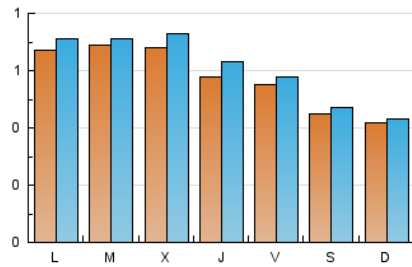

Fax: 956 31 81 59

E-mail:

Clasificación: Noticias e Información

Sub-Clasificación: Noticias globales y actualidad

1. Cifras totales y promedios (Nacional)

MES - AÑO	NAVEGADORES UNICOS	VISITAS	PAGINAS
Septiembre - 2020	1.446	1.842	2.562
PROMEDIO DIARIO	58	61	85
PROMEDIO LUNES-VIERNES	64	68	93
PROMEDIO SABADO-DOMINGO	44	45	65
PAGINAS / VISITAS	1,39		
DURACION MEDIA VISITAS	0:00:57		
DURACION MEDIA PAGINAS	0:02:25		

2. Secciones (Nacional)

	PAGINAS	%
HOME	840	32.79 %
RESTO	1.722	67.21 %

3. Por día del mes (Nacional)

Día	N. únicos	Visitas	Páginas	Día	N. únicos	Visitas	Páginas	Día	N. únicos	Visitas	Páginas
1	73	75	100	11	64	65	85	21	63	69	100
2	56	59	82	12	40	40	66	22	70	76	97
3	56	66	90	13	45	46	79	23	67	75	112
4	49	53	65	14	57	58	87	24	56	59	99
5	53	55	62	15	79	82	119	25	57	62	80
6	35	35	57	16	81	89	109	26	50	51	71
7	70	79	107	17	62	68	93	27	44	45	73
8	60	61	75	18	50	52	61	28	76	78	124
9	65	66	82	19	38	40	53	29	61	61	89
10	57	57	77	20	43	45	61	30	70	75	107

4. Gráficas (Nacional)

4.1 Por día de la semana (promedio)

N. únicos / Visitas (x 100)

Páginas (x 100)

4.2 Por franja horaria (promedio)

Visitas (x 1000)

Páginas (x 1000)

4.3 Por meses