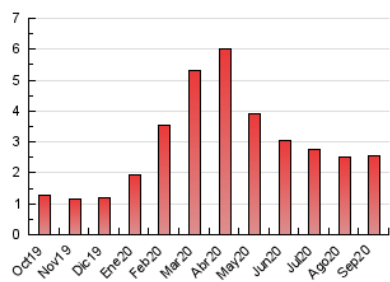

Páginas (x 1000)