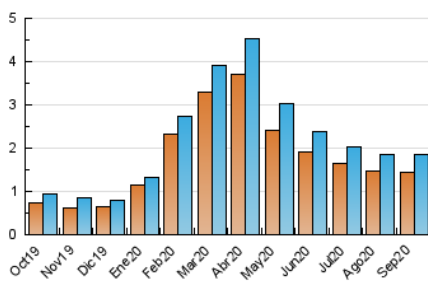

4.3 Por meses

N. únicos / Visitas (x 1000)