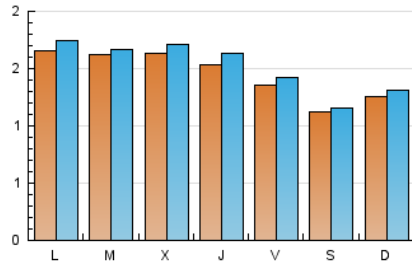

Sub-Clasificación: Noticias globales y actualidad

RiojaActual

1. Cifras totales y promedios (Nacional e Internacional)

MES - AÑO	NAVEGADORES UNICOS	VISITAS	PAGINAS
Septiembre - 2020	3.980	4.597	5.870
PROMEDIO DIARIO	146	153	196
PROMEDIO LUNES-VIERNES	156	164	208
PROMEDIO SABADO-DOMINGO	119	123	162
PAGINAS / VISITAS	1,28		
DURACION MEDIA VISITAS	0:00:46		
DURACION MEDIA PAGINAS	0:02:44		

2. Secciones (Nacional e Internacional)

	PAGINAS	%
HOME	939	16.00 %
RESTO	4.931	84.00 %

3. Por día del mes (Nacional e Internacional)

Día	N. únicos	Visitas	Páginas	Día	N. únicos	Visitas	Páginas	Día	N. únicos	Visitas	Páginas
1	145	150	191	11	134	138	187	21	170	179	220
2	129	136	168	12	105	105	146	22	176	188	223
3	153	166	195	13	114	119	171	23	186	196	251
4	142	150	176	14	145	148	185	24	145	159	222
5	119	125	138	15	148	152	201	25	147	157	212
6	118	121	165	16	162	171	219	26	123	126	188
7	156	166	207	17	163	171	217	27	142	150	204
8	157	162	189	18	120	124	190	28	194	207	270
9	150	152	182	19	102	106	124	29	182	184	221
10	150	154	197	20	129	134	162	30	188	201	249

4. Gráficas (Nacional e Internacional)

4.1 Por día de la semana (promedio)

N. únicos / Visitas (x 100)

Páginas (x 100)

4.2 Por franja horaria (promedio)

Visitas (x 1000)

Páginas (x 1000)

4.3 Por meses