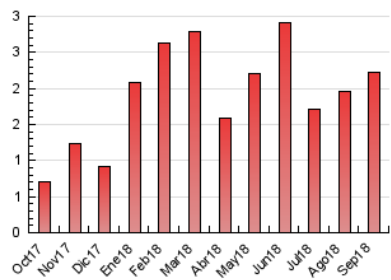

Páginas (x 1000)