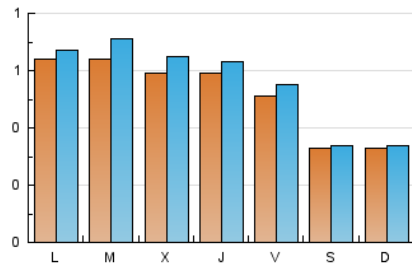

Sub-Clasificación: Noticias globales y actualidad

RiojaActual

1. Cifras totales y promedios (Nacional e Internacional)

MES - AÑO	NAVEGADORES UNICOS	VISITAS	PAGINAS
Septiembre - 2018	1.365	1.625	2.223
PROMEDIO DIARIO	50	54	74
PROMEDIO LUNES-VIERNES	59	64	89
PROMEDIO SABADO-DOMINGO	33	34	44
PAGINAS / VISITAS	1,37		
DURACION MEDIA VISITAS	0:01:13		
DURACION MEDIA PAGINAS	0:03:19		

2. Secciones (Nacional e Internacional)

	PAGINAS	%
HOME	0	0 %
RESTO	2.223	100.00 %

3. Por día del mes (Nacional e Internacional)

Día	N. únicos	Visitas	Páginas	Día	N. únicos	Visitas	Páginas	Día	N. únicos	Visitas	Páginas
1	23	23	30	11	47	51	61	21	51	56	75
2	27	28	36	12	55	59	96	22	37	38	47
3	49	51	65	13	48	50	66	23	40	43	55
4	57	62	87	14	59	62	76	24	66	73	92
5	43	46	55	15	42	46	62	25	66	73	96
6	49	51	89	16	33	33	46	26	63	70	98
7	43	50	71	17	83	86	118	27	76	81	113
8	27	27	37	18	86	98	149	28	49	53	75
9	37	37	49	19	76	83	105	29	36	38	44
10	56	59	83	20	61	69	112	30	29	29	35

4. Gráficas (Nacional e Internacional)

4.1 Por día de la semana (promedio)

N. únicos / Visitas (x 100)

Páginas (x 100)

4.2 Por franja horaria (promedio)

Visitas (x 1000)

Páginas (x 1000)

4.3 Por meses