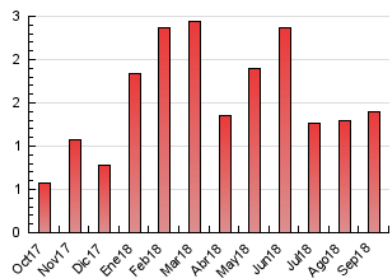

Páginas (x 1000)