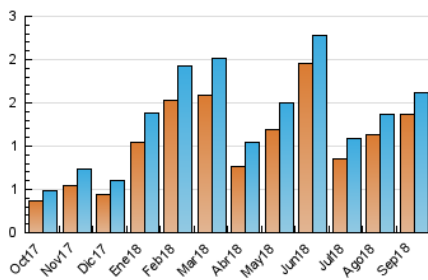

4.3 Por meses

N. únicos / Visitas (x 1000)