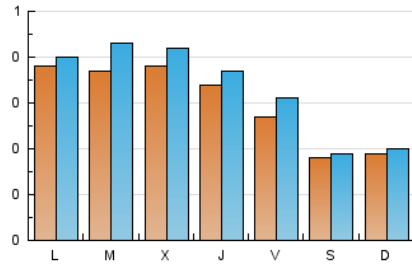

Fax: 956 31 81 59

E-mail:

Clasificación: Noticias e Información

Sub-Clasificación: Noticias globales y actualidad

1. Cifras totales y promedios (Nacional)

MES - AÑO	NAVEGADORES UNICOS	VISITAS	PAGINAS
Septiembre - 2018	750	963	1.393
PROMEDIO DIARIO	29	32	46
PROMEDIO LUNES-VIERNES	35	39	57
PROMEDIO SABADO-DOMINGO	18	19	25
PAGINAS / VISITAS	1,45		
DURACION MEDIA VISITAS	0:01:33		
DURACION MEDIA PAGINAS	0:03:27		

2. Secciones (Nacional)

	PAGINAS	%
HOME	0	0 %
RESTO	1.393	100.00 %

3. Por día del mes (Nacional)

Día	N. únicos	Visitas	Páginas	Día	N. únicos	Visitas	Páginas	Día	N. únicos	Visitas	Páginas
1	13	13	18	11	25	28	34	21	25	28	37
2	14	14	17	12	31	35	63	22	19	20	24
3	33	34	43	13	28	30	40	23	26	28	38
4	35	39	61	14	27	29	37	24	46	52	66
5	29	31	40	15	24	27	36	25	45	52	71
6	24	26	40	16	18	18	27	26	39	43	66
7	30	37	54	17	46	49	68	27	46	50	78
8	13	13	20	18	44	52	95	28	27	31	50
9	19	19	24	19	52	57	70	29	19	21	24
10	25	26	46	20	36	42	82	30	19	19	24

4. Gráficas (Nacional)

4.1 Por día de la semana (promedio)

N. únicos / Visitas (x 100)

Páginas (x 100)

4.2 Por franja horaria (promedio)

Visitas (x 1000)

Páginas (x 1000)

4.3 Por meses