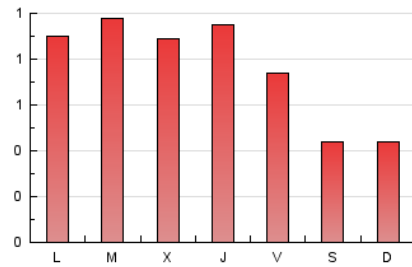

Sub-Clasificación: Noticias globales y actualidad

RiojaActual

1. Cifras totales y promedios (Nacional e Internacional)

MES - AÑO	NAVEGADORES UNICOS	VISITAS	PAGINAS
Septiembre - 2018	1.365	1.625	2.223
PROMEDIO DIARIO	50	54	74
PROMEDIO LUNES-VIERNES	59	64	89
PROMEDIO SABADO-DOMINGO	33	34	44
PAGINAS / VISITAS	1,37		
DURACION MEDIA VISITAS	0:01:13		
DURACION MEDIA PAGINAS	0:03:19		

2. Secciones (Nacional e Internacional)

	PAGINAS	%
HOME	0	0 %
RESTO	2.223	100.00 %

3. Por día del mes (Nacional e Internacional)

Día	N. únicos	Visitas	Páginas	Día	N. únicos	Visitas	Páginas	Día	N. únicos	Visitas	Páginas
1	23	23	30	11	47	51	61	21	51	56	75
2	27	28	36	12	55	59	96	22	37	38	47
3	49	51	65	13	48	50	66	23	40	43	55
4	57	62	87	14	59	62	76	24	66	73	92
5	43	46	55	15	42	46	62	25	66	73	96
6	49	51	89	16	33	33	46	26	63	70	98
7	43	50	71	17	83	86	118	27	76	81	113
8	27	27	37	18	86	98	149	28	49	53	75
9	37	37	49	19	76	83	105	29	36	38	44
10	56	59	83	20	61	69	112	30	29	29	35

4. Gráficas (Nacional e Internacional)

4.1 Por día de la semana (promedio)

N. únicos / Visitas (x 100)

Páginas (x 100)

4.2 Por franja horaria (promedio)

Visitas (x 1000)

Páginas (x 1000)

4.3 Por meses