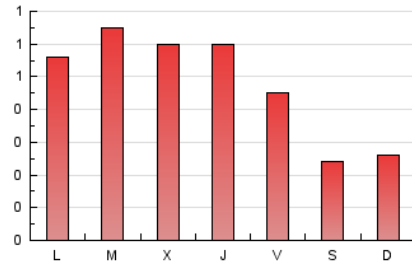

Fax: 956 31 81 59

E-mail:

Clasificación: Noticias e Información

Sub-Clasificación: Noticias globales y actualidad

1. Cifras totales y promedios (Nacional)

MES - AÑO	NAVEGADORES UNICOS	VISITAS	PAGINAS
Septiembre - 2018	750	963	1.393
PROMEDIO DIARIO	29	32	46
PROMEDIO LUNES-VIERNES	35	39	57
PROMEDIO SABADO-DOMINGO	18	19	25
PAGINAS / VISITAS	1,45		
DURACION MEDIA VISITAS	0:01:33		
DURACION MEDIA PAGINAS	0:03:27		

2. Secciones (Nacional)

	PAGINAS	%
HOME	0	0 %
RESTO	1.393	100.00 %

3. Por día del mes (Nacional)

Día	N. únicos	Visitas	Páginas	Día	N. únicos	Visitas	Páginas	Día	N. únicos	Visitas	Páginas
1	13	13	18	11	25	28	34	21	25	28	37
2	14	14	17	12	31	35	63	22	19	20	24
3	33	34	43	13	28	30	40	23	26	28	38
4	35	39	61	14	27	29	37	24	46	52	66
5	29	31	40	15	24	27	36	25	45	52	71
6	24	26	40	16	18	18	27	26	39	43	66
7	30	37	54	17	46	49	68	27	46	50	78
8	13	13	20	18	44	52	95	28	27	31	50
9	19	19	24	19	52	57	70	29	19	21	24
10	25	26	46	20	36	42	82	30	19	19	24

4. Gráficas (Nacional)

4.1 Por día de la semana (promedio)

N. únicos / Visitas (x 100)

Páginas (x 100)

4.2 Por franja horaria (promedio)

Visitas (x 1000)

Páginas (x 1000)

4.3 Por meses