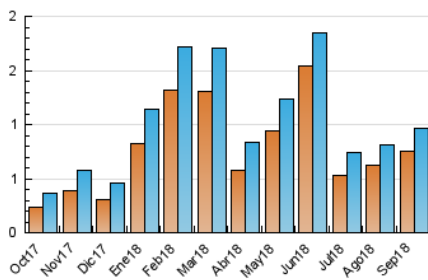

4.3 Por meses

N. únicos / Visitas (x 1000)