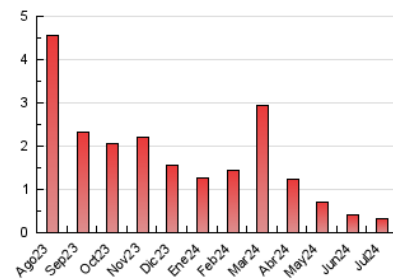

Páginas (x 1000)