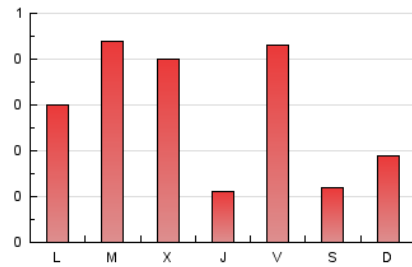

2. Secciones (Nacional)

	PAGINAS	%
HOME	58	20.64 %
RESTO	223	79.36 %

3. Por día del mes (Nacional)

Día	N. únicos	Visitas	Páginas	Día	N. únicos	Visitas	Páginas	Día	N. únicos	Visitas	Páginas
1	*	*	*	11	*	*	*	21	*	*	*
2	*	*	*	12	*	*	*	22	*	*	*
3	*	*	*	13	*	*	*	23	17	19	37
4	*	*	*	14	*	*	*	24	30	37	55
5	*	*	*	15	*	*	*	25	11	11	11
6	*	*	*	16	*	*	*	26	19	22	43
7	*	*	*	17	*	*	*	27	10	10	12
8	*	*	*	18	*	*	*	28	16	17	19
9	*	*	*	19	*	*	*	29	18	23	30
10	*	*	*	20	*	*	*	30	31	35	50
								31	20	20	24

[*] Datos no disponibles por causas técnicas.

4. Gráficas (Nacional)

4.1 Por día de la semana (promedio)

N. únicos / Visitas (x 100)

Páginas (x 100)

4.2 Por franja horaria (promedio)

Visitas_ (x 1000)

Páginas (x 1000)

4.3 Por meses

N. únicos / Visitas (x 1000)

Páginas (x 1000)

5. Observaciones

Este Medio Electrónico de Comunicación ha sido medido por la herramienta Google Analytics de Google (GA4)

6. Definiciones básicas (Para más información ver Normas Técnicas para el Control de los Medios Electrónicos de Comunicación)