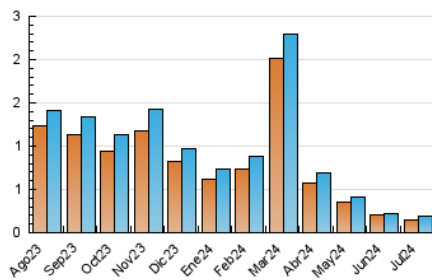

4.3 Por meses

N. únicos / Visitas (x 1000)