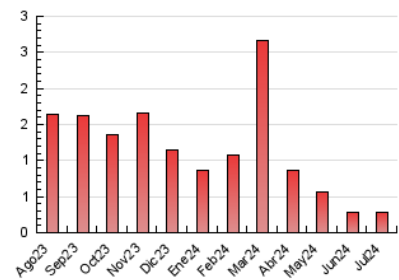

1. Cifras totales y promedios (Nacional)

MES - AÑO	NAVEGADORES UNICOS	VISITAS	PAGINAS
Julio - 2024	149	194	281
PROMEDIO DIARIO	19	22	31
PROMEDIO LUNES-VIERNES	21	24	36
PROMEDIO SABADO-DOMINGO	13	14	16
PAGINAS / VISITAS	1,45		
DURACION MEDIA VISITAS	0:02:06		
TIEMPO INTERACCIÓN MEDIO	0:00:37		

2. Secciones (Nacional)

	PAGINAS	%
HOME	58	20.64 %
RESTO	223	79.36 %

3. Por día del mes (Nacional)

Día	N. únicos	Visitas	Páginas	Día	N. únicos	Visitas	Páginas	Día	N. únicos	Visitas	Páginas
1	*	*	*	11	*	*	*	21	*	*	*
2	*	*	*	12	*	*	*	22	*	*	*
3	*	*	*	13	*	*	*	23	17	19	37
4	*	*	*	14	*	*	*	24	30	37	55
5	*	*	*	15	*	*	*	25	11	11	11
6	*	*	*	16	*	*	*	26	19	22	43
7	*	*	*	17	*	*	*	27	10	10	12
8	*	*	*	18	*	*	*	28	16	17	19
9	*	*	*	19	*	*	*	29	18	23	30
10	*	*	*	20	*	*	*	30	31	35	50
								31	20	20	24

[*] Datos no disponibles por causas técnicas.

4. Gráficas (Nacional)

4.1 Por día de la semana (promedio)

N. únicos / Visitas (x 100)

Páginas (x 100)

4.2 Por franja horaria (promedio)

Visitas_ (x 1000)

Páginas (x 1000)

4.3 Por meses

N. únicos / Visitas (x 1000)

Páginas (x 1000)

5. Observaciones

Este Medio Electrónico de Comunicación ha sido medido por la herramienta Google Analytics de Google (GA4)

6. Definiciones básicas (Para más información ver Normas Técnicas para el Control de los Medios Electrónicos de Comunicación)