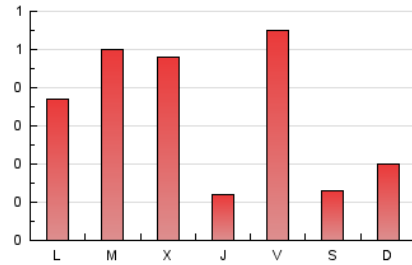

2. Secciones (Nacional e Internacional)

	PAGINAS	%
HOME	65	19.52 %
RESTO	268	80.48 %

3. Por día del mes (Nacional e Internacional)

Día	N. únicos	Visitas	Páginas	Día	N. únicos	Visitas	Páginas	Día	N. únicos	Visitas	Páginas
1	*	*	*	11	*	*	*	21	*	*	*
2	*	*	*	12	*	*	*	22	*	*	*
3	*	*	*	13	*	*	*	23	26	28	46
4	*	*	*	14	*	*	*	24	38	45	63
5	*	*	*	15	*	*	*	25	12	12	12
6	*	*	*	16	*	*	*	26	28	31	55
7	*	*	*	17	*	*	*	27	11	11	13
8	*	*	*	18	*	*	*	28	17	18	20
9	*	*	*	19	*	*	*	29	25	30	37
10	*	*	*	20	*	*	*	30	35	39	54
								31	29	29	33

[*] Datos no disponibles por causas técnicas.

4. Gráficas (Nacional e Internacional)

4.1 Por día de la semana (promedio)

N. únicos / Visitas (x 100)

Páginas (x 100)

4.2 Por franja horaria (promedio)

Visitas_ (x 1000)