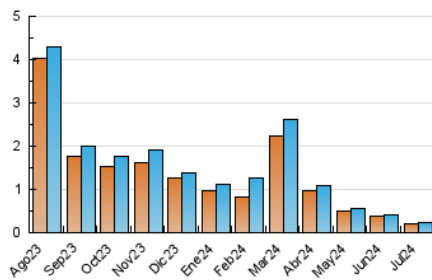

4.3 Por meses

N. únicos / Visitas (x 1000)