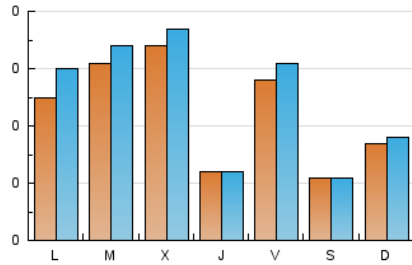

1. Cifras totales y promedios (Nacional e Internacional)

MES - AÑO	NAVEGADORES UNICOS	VISITAS	PAGINAS
Julio - 2024	197	243	333
PROMEDIO DIARIO	25	27	37
PROMEDIO LUNES-VIERNES	28	31	43
PROMEDIO SABADO-DOMINGO	14	15	17
PAGINAS / VISITAS	1,37		
DURACION MEDIA VISITAS	0:01:47		
TIEMPO INTERACCIÓN MEDIO	0:00:29		

2. Secciones (Nacional e Internacional)

	PAGINAS	%
HOME	65	19.52 %
RESTO	268	80.48 %

3. Por día del mes (Nacional e Internacional)

Día	N. únicos	Visitas	Páginas	Día	N. únicos	Visitas	Páginas	Día	N. únicos	Visitas	Páginas
1	*	*	*	11	*	*	*	21	*	*	*
2	*	*	*	12	*	*	*	22	*	*	*
3	*	*	*	13	*	*	*	23	26	28	46
4	*	*	*	14	*	*	*	24	38	45	63
5	*	*	*	15	*	*	*	25	12	12	12
6	*	*	*	16	*	*	*	26	28	31	55
7	*	*	*	17	*	*	*	27	11	11	13
8	*	*	*	18	*	*	*	28	17	18	20
9	*	*	*	19	*	*	*	29	25	30	37
10	*	*	*	20	*	*	*	30	35	39	54
								31	29	29	33

[*] Datos no disponibles por causas técnicas.

4. Gráficas (Nacional e Internacional)

4.1 Por día de la semana (promedio)

N. únicos / Visitas (x 100)

Páginas (x 100)

4.2 Por franja horaria (promedio)

Visitas_ (x 1000)