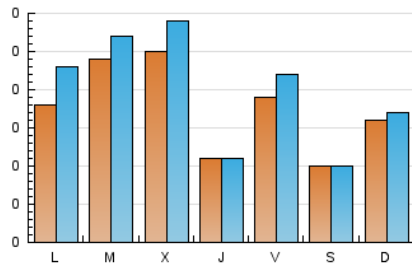

1. Cifras totales y promedios (Nacional)

MES - AÑO	NAVEGADORES UNICOS	VISITAS	PAGINAS
Julio - 2024	149	194	281
PROMEDIO DIARIO	19	22	31
PROMEDIO LUNES-VIERNES	21	24	36
PROMEDIO SABADO-DOMINGO	13	14	16
PAGINAS / VISITAS	1,45		
DURACION MEDIA VISITAS	0:02:06		
TIEMPO INTERACCIÓN MEDIO	0:00:37		

2. Secciones (Nacional)

	PAGINAS	%
HOME	58	20.64 %
RESTO	223	79.36 %

3. Por día del mes (Nacional)

Día	N. únicos	Visitas	Páginas	Día	N. únicos	Visitas	Páginas	Día	N. únicos	Visitas	Páginas
1	*	*	*	11	*	*	*	21	*	*	*
2	*	*	*	12	*	*	*	22	*	*	*
3	*	*	*	13	*	*	*	23	17	19	37
4	*	*	*	14	*	*	*	24	30	37	55
5	*	*	*	15	*	*	*	25	11	11	11
6	*	*	*	16	*	*	*	26	19	22	43
7	*	*	*	17	*	*	*	27	10	10	12
8	*	*	*	18	*	*	*	28	16	17	19
9	*	*	*	19	*	*	*	29	18	23	30
10	*	*	*	20	*	*	*	30	31	35	50
								31	20	20	24

[*] Datos no disponibles por causas técnicas.

4. Gráficas (Nacional)

4.1 Por día de la semana (promedio)

N. únicos / Visitas (x 100)

Páginas (x 100)

4.2 Por franja horaria (promedio)

Visitas_ (x 1000)

Páginas (x 1000)