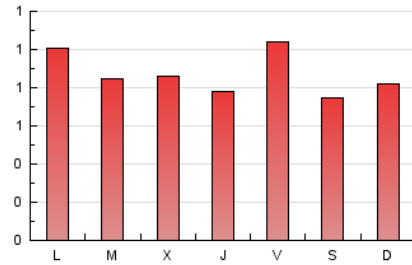

1. Cifras totales y promedios (Nacional)

MES - AÑO	NAVEGADORES UNICOS	VISITAS	PAGINAS
Junio - 2026	1.525	1.988	2.624
PROMEDIO DIARIO	59	66	87
PROMEDIO LUNES-VIERNES	57	66	91
PROMEDIO SABADO-DOMINGO	63	66	78
PAGINAS / VISITAS	1,33		
DURACION MEDIA VISITAS	0:01:28		
TIEMPO INTERACCIÓN MEDIO	0:00:32		

2. Secciones (Nacional)

	PAGINAS	%
HOME	925	35.25 %
RESTO	1.699	64.75 %

3. Por día del mes (Nacional)

Día	N. únicos	Visitas	Páginas	Día	N. únicos	Visitas	Páginas	Día	N. únicos	Visitas	Páginas
1	62	81	106	11	34	38	54	21	33	35	86
2	55	68	88	12	43	49	70	22	89	94	141
3	37	54	93	13	22	24	30	23	64	72	92
4	65	83	90	14	13	14	17	24	54	56	75
5	33	44	86	15	43	58	90	25	53	57	70
6	30	32	41	16	52	63	79	26	132	139	169
7	17	24	29	17	59	64	109	27	177	177	180
8	40	52	72	18	65	70	97	28	178	179	194
9	43	49	86	19	58	65	90	29	89	92	98
10	43	52	65	20	34	39	47	30	44	56	80

4. Gráficas (Nacional)

4.1 Por día de la semana (promedio)

N. únicos / Visitas (x 100)

Páginas (x 100)

4.2 Por franja horaria (promedio)

Visitas_ (x 1000)

Páginas (x 1000)

4.3 Por meses