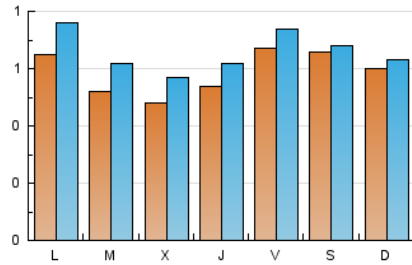

Fax: 956 31 81 59

E-mail:

Clasificación: Noticias e Información

Sub-Clasificación: Noticias globales y actualidad

1. Cifras totales y promedios (Nacional e Internacional)

MES - AÑO	NAVEGADORES UNICOS	VISITAS	PAGINAS
Junio - 2026	1.527	1.990	2.625
PROMEDIO DIARIO	59	66	88
PROMEDIO LUNES-VIERNES	57	66	91
PROMEDIO SABADO-DOMINGO	63	66	78
PAGINAS / VISITAS	1,32		
DURACION MEDIA VISITAS	0:01:28		
TIEMPO INTERACCIÓN MEDIO	0:00:32		

2. Secciones (Nacional e Internacional)

	PAGINAS	%
HOME	925	35.24 %
RESTO	1.700	64.76 %

3. Por día del mes (Nacional e Internacional)

Día	N. únicos	Visitas	Páginas	Día	N. únicos	Visitas	Páginas	Día	N. únicos	Visitas	Páginas
1	62	81	106	11	34	38	54	21	33	35	86
2	55	68	88	12	43	49	70	22	89	94	141
3	37	54	93	13	22	24	30	23	64	72	92
4	65	83	90	14	13	14	17	24	54	56	75
5	33	44	86	15	43	58	90	25	53	57	70
6	30	32	41	16	52	63	79	26	132	139	169
7	17	24	29	17	59	64	109	27	177	177	180
8	40	52	72	18	65	70	97	28	178	179	194
9	43	49	86	19	58	65	90	29	91	94	99
10	43	52	65	20	34	39	47	30	44	56	80

4. Gráficas (Nacional e Internacional)

4.1 Por día de la semana (promedio)

N. únicos / Visitas (x 100)

Páginas (x 100)

4.2 Por franja horaria (promedio)

Visitas_ (x 1000)

Páginas (x 1000)

4.3 Por meses