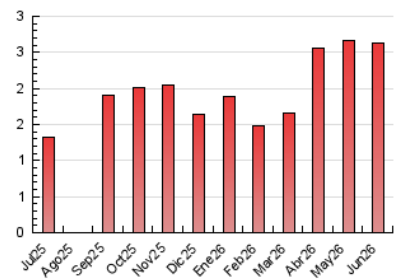

Páginas (x 1000)