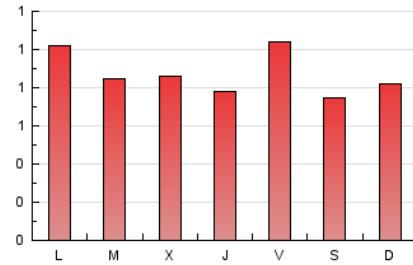

Fax: 956 31 81 59

E-mail:

Clasificación: Noticias e Información

Sub-Clasificación: Noticias globales y actualidad

1. Cifras totales y promedios (Nacional e Internacional)

MES - AÑO	NAVEGADORES UNICOS	VISITAS	PAGINAS
Junio - 2026	1.527	1.990	2.625
PROMEDIO DIARIO	59	66	88
PROMEDIO LUNES-VIERNES	57	66	91
PROMEDIO SABADO-DOMINGO	63	66	78
PAGINAS / VISITAS	1,32		
DURACION MEDIA VISITAS	0:01:28		
TIEMPO INTERACCIÓN MEDIO	0:00:32		

2. Secciones (Nacional e Internacional)

	PAGINAS	%
HOME	925	35.24 %
RESTO	1.700	64.76 %

3. Por día del mes (Nacional e Internacional)

Día	N. únicos	Visitas	Páginas	Día	N. únicos	Visitas	Páginas	Día	N. únicos	Visitas	Páginas
1	62	81	106	11	34	38	54	21	33	35	86
2	55	68	88	12	43	49	70	22	89	94	141
3	37	54	93	13	22	24	30	23	64	72	92
4	65	83	90	14	13	14	17	24	54	56	75
5	33	44	86	15	43	58	90	25	53	57	70
6	30	32	41	16	52	63	79	26	132	139	169
7	17	24	29	17	59	64	109	27	177	177	180
8	40	52	72	18	65	70	97	28	178	179	194
9	43	49	86	19	58	65	90	29	91	94	99
10	43	52	65	20	34	39	47	30	44	56	80

4. Gráficas (Nacional e Internacional)

4.1 Por día de la semana (promedio)

N. únicos / Visitas (x 100)

Páginas (x 100)

4.2 Por franja horaria (promedio)

Visitas_ (x 1000)

Páginas (x 1000)

4.3 Por meses