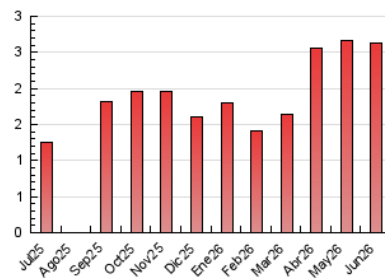

1. Cifras totales y promedios (Nacional)

MES - AÑO	NAVEGADORES UNICOS	VISITAS	PAGINAS
Junio - 2026	1.525	1.988	2.624
PROMEDIO DIARIO	59	66	87
PROMEDIO LUNES-VIERNES	57	66	91
PROMEDIO SABADO-DOMINGO	63	66	78
PAGINAS / VISITAS	1,33		
DURACION MEDIA VISITAS	0:01:28		
TIEMPO INTERACCIÓN MEDIO	0:00:32		

2. Secciones (Nacional)

	PAGINAS	%
HOME	925	35.25 %
RESTO	1.699	64.75 %

3. Por día del mes (Nacional)

Día	N. únicos	Visitas	Páginas	Día	N. únicos	Visitas	Páginas	Día	N. únicos	Visitas	Páginas
1	62	81	106	11	34	38	54	21	33	35	86
2	55	68	88	12	43	49	70	22	89	94	141
3	37	54	93	13	22	24	30	23	64	72	92
4	65	83	90	14	13	14	17	24	54	56	75
5	33	44	86	15	43	58	90	25	53	57	70
6	30	32	41	16	52	63	79	26	132	139	169
7	17	24	29	17	59	64	109	27	177	177	180
8	40	52	72	18	65	70	97	28	178	179	194
9	43	49	86	19	58	65	90	29	89	92	98
10	43	52	65	20	34	39	47	30	44	56	80

4. Gráficas (Nacional)

4.1 Por día de la semana (promedio)

N. únicos / Visitas (x 100)

Páginas (x 100)

4.2 Por franja horaria (promedio)

Visitas_ (x 1000)

Páginas (x 1000)

4.3 Por meses

N. únicos / Visitas (x 1000)

Páginas (x 1000)

5. Observaciones

Este Medio Electrónico de Comunicación ha sido medido por la herramienta Google Analytics de Google (GA4).

6. Definiciones básicas (Para más información ver Normas Técnicas para el Control de los Medios Electrónicos de Comunicación)