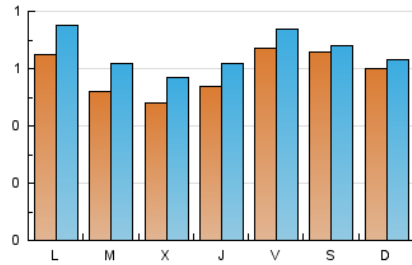

1. Cifras totales y promedios (Nacional)

MES - AÑO	NAVEGADORES UNICOS	VISITAS	PAGINAS
Junio - 2026	1.525	1.988	2.624
PROMEDIO DIARIO	59	66	87
PROMEDIO LUNES-VIERNES	57	66	91
PROMEDIO SABADO-DOMINGO	63	66	78
PAGINAS / VISITAS	1,33		
DURACION MEDIA VISITAS	0:01:28		
TIEMPO INTERACCIÓN MEDIO	0:00:32		

2. Secciones (Nacional)

	PAGINAS	%
HOME	925	35.25 %
RESTO	1.699	64.75 %

3. Por día del mes (Nacional)

Día	N. únicos	Visitas	Páginas	Día	N. únicos	Visitas	Páginas	Día	N. únicos	Visitas	Páginas
1	62	81	106	11	34	38	54	21	33	35	86
2	55	68	88	12	43	49	70	22	89	94	141
3	37	54	93	13	22	24	30	23	64	72	92
4	65	83	90	14	13	14	17	24	54	56	75
5	33	44	86	15	43	58	90	25	53	57	70
6	30	32	41	16	52	63	79	26	132	139	169
7	17	24	29	17	59	64	109	27	177	177	180
8	40	52	72	18	65	70	97	28	178	179	194
9	43	49	86	19	58	65	90	29	89	92	98
10	43	52	65	20	34	39	47	30	44	56	80

4. Gráficas (Nacional)

4.1 Por día de la semana (promedio)

N. únicos / Visitas (x 100)

Páginas (x 100)

4.2 Por franja horaria (promedio)

Visitas_ (x 1000)

Páginas (x 1000)

4.3 Por meses