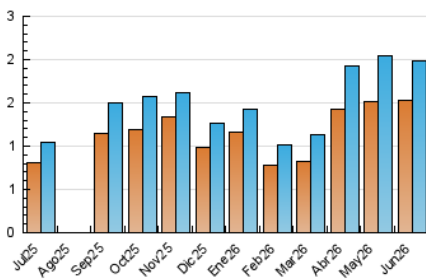

4.3 Por meses

N. únicos / Visitas (x 1000)