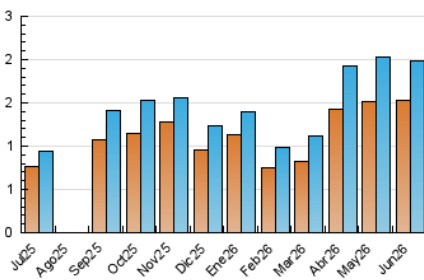

1. Cifras totales y promedios (Nacional)

MES - AÑO	NAVEGADORES UNICOS	VISITAS	PAGINAS
Junio - 2026	1.525	1.988	2.624
PROMEDIO DIARIO	59	66	87
PROMEDIO LUNES-VIERNES	57	66	91
PROMEDIO SABADO-DOMINGO	63	66	78
PAGINAS / VISITAS	1,33		
DURACION MEDIA VISITAS	0:01:28		
TIEMPO INTERACCIÓN MEDIO	0:00:32		

2. Secciones (Nacional)

	PAGINAS	%
HOME	925	35.25 %
RESTO	1.699	64.75 %

3. Por día del mes (Nacional)

Día	N. únicos	Visitas	Páginas	Día	N. únicos	Visitas	Páginas	Día	N. únicos	Visitas	Páginas
1	62	81	106	11	34	38	54	21	33	35	86
2	55	68	88	12	43	49	70	22	89	94	141
3	37	54	93	13	22	24	30	23	64	72	92
4	65	83	90	14	13	14	17	24	54	56	75
5	33	44	86	15	43	58	90	25	53	57	70
6	30	32	41	16	52	63	79	26	132	139	169
7	17	24	29	17	59	64	109	27	177	177	180
8	40	52	72	18	65	70	97	28	178	179	194
9	43	49	86	19	58	65	90	29	89	92	98
10	43	52	65	20	34	39	47	30	44	56	80

4. Gráficas (Nacional)

4.1 Por día de la semana (promedio)

N. únicos / Visitas (x 100)

Páginas (x 100)

4.2 Por franja horaria (promedio)

Visitas_ (x 1000)

Páginas (x 1000)

4.3 Por meses

N. únicos / Visitas (x 1000)

Páginas (x 1000)

5. Observaciones

Este Medio Electrónico de Comunicación ha sido medido por la herramienta Google Analytics de Google (GA4).

6. Definiciones básicas (Para más información ver Normas Técnicas para el Control de los Medios Electrónicos de Comunicación)