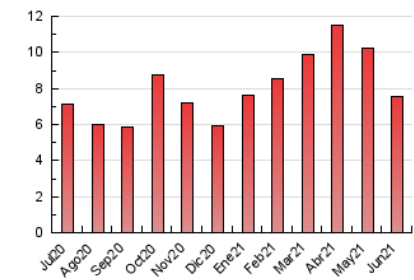

Páginas (x 1000)