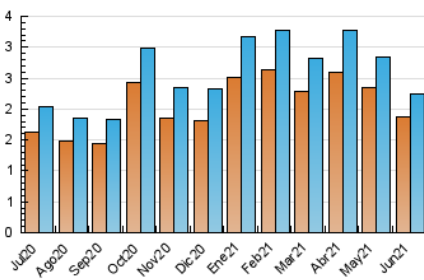

4.3 Por meses

N. únicos / Visitas (x 1000)