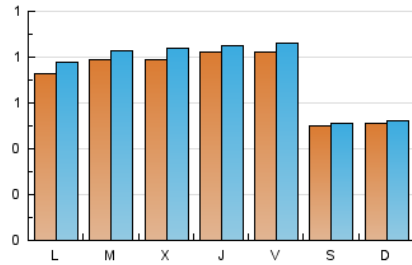

Fax: 956 31 81 59

E-mail:

Clasificación: Noticias e Información

Sub-Clasificación: Noticias globales y actualidad

1. Cifras totales y promedios (Nacional)

MES - AÑO	NAVEGADORES UNICOS	VISITAS	PAGINAS
Junio - 2021	1.867	2.234	3.976
PROMEDIO DIARIO	71	74	133
PROMEDIO LUNES-VIERNES	79	83	148
PROMEDIO SABADO-DOMINGO	50	51	90
PAGINAS / VISITAS	1,78		
DURACION MEDIA VISITAS		0:01:15	
DURACION MEDIA PAGINAS		0:01:36	

2. Secciones (Nacional)

	PAGINAS	%
HOME	1.174	29.53 %
RESTO	2.802	70.47 %

3. Por día del mes (Nacional)

Día	N. únicos	Visitas	Páginas	Día	N. únicos	Visitas	Páginas	Día	N. únicos	Visitas	Páginas
1	125	132	211	11	76	79	147	21	80	85	185
2	105	108	210	12	44	45	80	22	82	87	148
3	105	108	181	13	50	51	97	23	64	68	118
4	81	85	149	14	58	62	138	24	64	69	111
5	61	61	90	15	57	58	96	25	103	109	197
6	62	63	114	16	73	76	124	26	53	56	92
7	83	88	219	17	66	67	107	27	46	48	96
8	63	65	101	18	68	69	131	28	70	75	120
9	77	81	135	19	40	40	65	29	68	72	111
10	94	96	185	20	45	46	84	30	78	85	134

4. Gráficas (Nacional)

4.1 Por día de la semana (promedio)

N. únicos / Visitas (x 100)

Páginas (x 100)

4.2 Por franja horaria (promedio)

Visitas (x 1000)

Páginas (x 1000)

4.3 Por meses