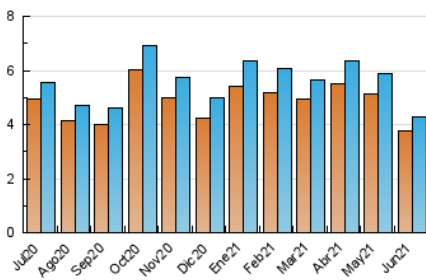

4.3 Por meses

N. únicos / Visitas (x 1000)