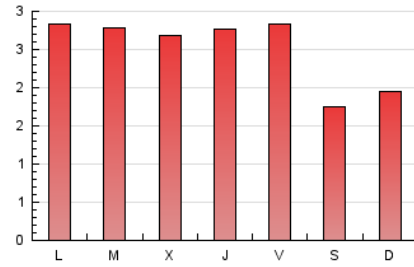

Sub-Clasificación: Noticias globales y actualidad

1. Cifras totales y promedios (Nacional e Internacional)

MES - AÑO	NAVEGADORES UNICOS	VISITAS	PAGINAS
Junio - 2021	3.786	4.291	7.585
PROMEDIO DIARIO	138	143	253
PROMEDIO LUNES-VIERNES	152	158	278
PROMEDIO SABADO-DOMINGO	99	102	185
PAGINAS / VISITAS	1,77		
DURACION MEDIA VISITAS	0:01:25		
DURACION MEDIA PAGINAS	0:01:51		

2. Secciones (Nacional e Internacional)

	PAGINAS	%
HOME	2.054	27.08 %
RESTO	5.531	72.92 %

3. Por día del mes (Nacional e Internacional)

Día	N. únicos	Visitas	Páginas	Día	N. únicos	Visitas	Páginas	Día	N. únicos	Visitas	Páginas
1	238	254	429	11	136	141	255	21	143	150	292
2	197	207	367	12	97	102	181	22	155	160	271
3	205	209	340	13	99	101	192	23	113	118	210
4	173	181	325	14	128	135	263	24	129	136	244
5	112	112	187	15	146	148	249	25	172	185	312
6	106	108	188	16	145	151	269	26	93	96	160
7	160	166	343	17	124	127	220	27	109	111	220
8	134	137	225	18	133	137	243	28	127	132	237
9	138	145	226	19	94	95	170	29	130	136	215
10	156	161	300	20	84	87	179	30	155	163	273

4. Gráficas (Nacional e Internacional)

4.1 Por día de la semana (promedio)

N. únicos / Visitas (x 100)

Páginas (x 100)

4.2 Por franja horaria (promedio)

Visitas (x 1000)

Páginas (x 1000)

4.3 Por meses