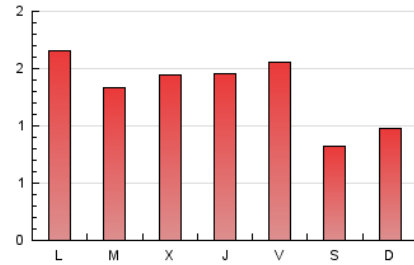

Fax: 956 31 81 59

E-mail:

Clasificación: Noticias e Información

Sub-Clasificación: Noticias globales y actualidad

1. Cifras totales y promedios (Nacional)

MES - AÑO	NAVEGADORES UNICOS	VISITAS	PAGINAS
Junio - 2021	1.867	2.234	3.976
PROMEDIO DIARIO	71	74	133
PROMEDIO LUNES-VIERNES	79	83	148
PROMEDIO SABADO-DOMINGO	50	51	90
PAGINAS / VISITAS	1,78		
DURACION MEDIA VISITAS		0:01:15	
DURACION MEDIA PAGINAS		0:01:36	

2. Secciones (Nacional)

	PAGINAS	%
HOME	1.174	29.53 %
RESTO	2.802	70.47 %

3. Por día del mes (Nacional)

Día	N. únicos	Visitas	Páginas	Día	N. únicos	Visitas	Páginas	Día	N. únicos	Visitas	Páginas
1	125	132	211	11	76	79	147	21	80	85	185
2	105	108	210	12	44	45	80	22	82	87	148
3	105	108	181	13	50	51	97	23	64	68	118
4	81	85	149	14	58	62	138	24	64	69	111
5	61	61	90	15	57	58	96	25	103	109	197
6	62	63	114	16	73	76	124	26	53	56	92
7	83	88	219	17	66	67	107	27	46	48	96
8	63	65	101	18	68	69	131	28	70	75	120
9	77	81	135	19	40	40	65	29	68	72	111
10	94	96	185	20	45	46	84	30	78	85	134

4. Gráficas (Nacional)

4.1 Por día de la semana (promedio)

N. únicos / Visitas (x 100)

Páginas (x 100)

4.2 Por franja horaria (promedio)

Visitas (x 1000)

Páginas (x 1000)

4.3 Por meses