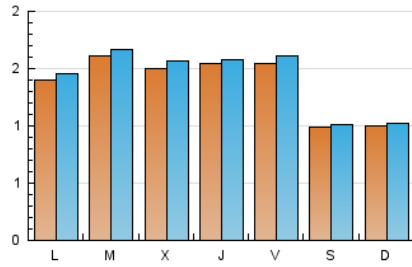

Sub-Clasificación: Noticias globales y actualidad

1. Cifras totales y promedios (Nacional e Internacional)

MES - AÑO	NAVEGADORES UNICOS	VISITAS	PAGINAS
Junio - 2021	3.786	4.291	7.585
PROMEDIO DIARIO	138	143	253
PROMEDIO LUNES-VIERNES	152	158	278
PROMEDIO SABADO-DOMINGO	99	102	185
PAGINAS / VISITAS	1,77		
DURACION MEDIA VISITAS	0:01:25		
DURACION MEDIA PAGINAS	0:01:51		

2. Secciones (Nacional e Internacional)

	PAGINAS	%
HOME	2.054	27.08 %
RESTO	5.531	72.92 %

3. Por día del mes (Nacional e Internacional)

Día	N. únicos	Visitas	Páginas	Día	N. únicos	Visitas	Páginas	Día	N. únicos	Visitas	Páginas
1	238	254	429	11	136	141	255	21	143	150	292
2	197	207	367	12	97	102	181	22	155	160	271
3	205	209	340	13	99	101	192	23	113	118	210
4	173	181	325	14	128	135	263	24	129	136	244
5	112	112	187	15	146	148	249	25	172	185	312
6	106	108	188	16	145	151	269	26	93	96	160
7	160	166	343	17	124	127	220	27	109	111	220
8	134	137	225	18	133	137	243	28	127	132	237
9	138	145	226	19	94	95	170	29	130	136	215
10	156	161	300	20	84	87	179	30	155	163	273

4. Gráficas (Nacional e Internacional)

4.1 Por día de la semana (promedio)

N. únicos / Visitas (x 100)

Páginas (x 100)

4.2 Por franja horaria (promedio)

Visitas (x 1000)

Páginas (x 1000)

4.3 Por meses