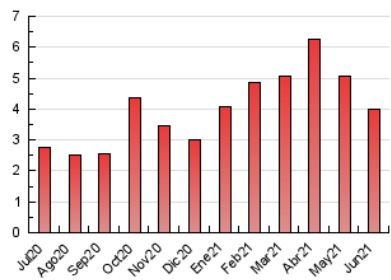

Páginas (x 1000)