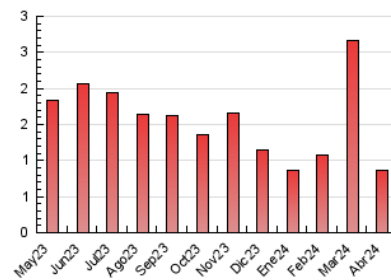

1. Cifras totales y promedios (Nacional)

MES - AÑO	NAVEGADORES UNICOS	VISITAS	PAGINAS
Abril - 2024	575	685	867
PROMEDIO DIARIO	21	23	29
PROMEDIO LUNES-VIERNES	23	26	33
PROMEDIO SABADO-DOMINGO	14	15	19
PAGINAS / VISITAS	1,27		
DURACION MEDIA VISITAS	0:01:53		
TIEMPO INTERACCIÓN MEDIO	0:00:40		

2. Secciones (Nacional)

	PAGINAS	%
HOME	224	25.84 %
RESTO	643	74.16 %

3. Por día del mes (Nacional)

Día	N. únicos	Visitas	Páginas	Día	N. únicos	Visitas	Páginas	Día	N. únicos	Visitas	Páginas
1	23	24	31	11	21	21	26	21	17	19	28
2	27	29	44	12	21	25	36	22	20	21	29
3	25	25	40	13	11	12	16	23	25	25	41
4	25	26	30	14	12	12	13	24	34	35	46
5	24	29	36	15	24	25	31	25	24	25	32
6	16	19	25	16	29	33	36	26	25	28	30
7	15	15	20	17	38	48	59	27	17	19	19
8	18	18	21	18	26	31	36	28	19	21	23
9	19	20	22	19	14	16	21	29	20	21	23
10	20	23	25	20	6	6	6	30	12	14	22

4. Gráficas (Nacional)

4.1 Por día de la semana (promedio)

N. únicos / Visitas (x 100)

Páginas (x 100)

4.2 Por franja horaria (promedio)

Visitas_ (x 1000)

Páginas (x 1000)

4.3 Por meses

N. únicos / Visitas (x 1000)

Páginas (x 1000)

5. Observaciones

Este Medio Electrónico de Comunicación ha sido medido por la herramienta Google Analytics de Google (GA4)

6. Definiciones básicas (Para más información ver Normas Técnicas para el Control de los Medios Electrónicos de Comunicación)