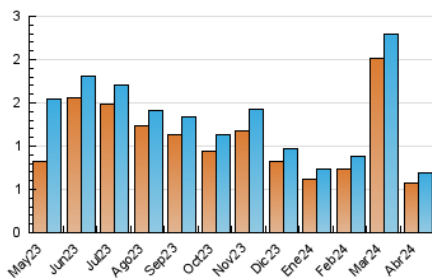

4.3 Por meses

N. únicos / Visitas (x 1000)