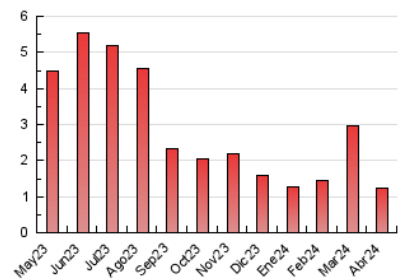

Páginas (x 1000)