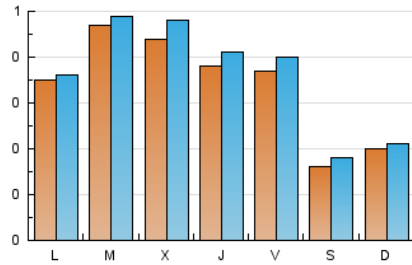

1. Cifras totales y promedios (Nacional e Internacional)

MES - AÑO	NAVEGADORES UNICOS	VISITAS	PAGINAS
Abril - 2024	970	1.088	1.244
PROMEDIO DIARIO	34	36	41
PROMEDIO LUNES-VIERNES	40	43	49
PROMEDIO SABADO-DOMINGO	18	19	21
PAGINAS / VISITAS	1,14		
DURACION MEDIA VISITAS	0:01:18		
TIEMPO INTERACCIÓN MEDIO	0:00:29		

2. Secciones (Nacional e Internacional)

	PAGINAS	%
HOME	239	19.21 %
RESTO	1.005	80.79 %

3. Por día del mes (Nacional e Internacional)

Día	N. únicos	Visitas	Páginas	Día	N. únicos	Visitas	Páginas	Día	N. únicos	Visitas	Páginas
1	28	29	33	11	34	34	36	21	18	20	28
2	60	62	73	12	37	41	51	22	37	38	46
3	44	45	57	13	15	16	18	23	35	35	51
4	39	40	41	14	15	15	14	24	44	45	56
5	44	49	53	15	35	36	41	25	41	45	55
6	20	23	26	16	61	65	69	26	40	43	45
7	15	15	20	17	54	65	76	27	21	23	23
8	33	34	36	18	39	44	49	28	30	32	34
9	40	41	42	19	25	27	32	29	41	42	44
10	32	35	36	20	8	8	8	30	39	41	51

4. Gráficas (Nacional e Internacional)

4.1 Por día de la semana (promedio)

N. únicos / Visitas (x 100)

Páginas (x 100)

4.2 Por franja horaria (promedio)

Visitas_ (x 1000)

Páginas (x 1000)

4.3 Por meses