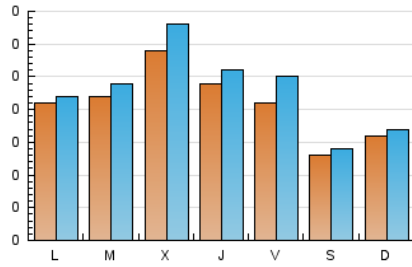

1. Cifras totales y promedios (Nacional)

MES - AÑO	NAVEGADORES UNICOS	VISITAS	PAGINAS
Abril - 2024	575	685	867
PROMEDIO DIARIO	21	23	29
PROMEDIO LUNES-VIERNES	23	26	33
PROMEDIO SABADO-DOMINGO	14	15	19
PAGINAS / VISITAS	1,27		
DURACION MEDIA VISITAS	0:01:53		
TIEMPO INTERACCIÓN MEDIO	0:00:40		

2. Secciones (Nacional)

	PAGINAS	%
HOME	224	25.84 %
RESTO	643	74.16 %

3. Por día del mes (Nacional)

Día	N. únicos	Visitas	Páginas	Día	N. únicos	Visitas	Páginas	Día	N. únicos	Visitas	Páginas
1	23	24	31	11	21	21	26	21	17	19	28
2	27	29	44	12	21	25	36	22	20	21	29
3	25	25	40	13	11	12	16	23	25	25	41
4	25	26	30	14	12	12	13	24	34	35	46
5	24	29	36	15	24	25	31	25	24	25	32
6	16	19	25	16	29	33	36	26	25	28	30
7	15	15	20	17	38	48	59	27	17	19	19
8	18	18	21	18	26	31	36	28	19	21	23
9	19	20	22	19	14	16	21	29	20	21	23
10	20	23	25	20	6	6	6	30	12	14	22

4. Gráficas (Nacional)

4.1 Por día de la semana (promedio)

N. únicos / Visitas (x 100)

Páginas (x 100)

4.2 Por franja horaria (promedio)

Visitas_ (x 1000)

Páginas (x 1000)

4.3 Por meses