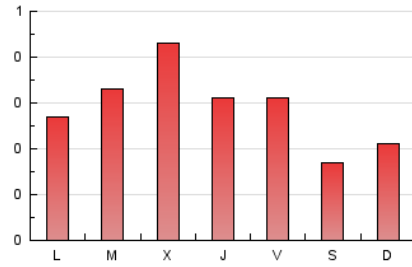

1. Cifras totales y promedios (Nacional)

MES - AÑO	NAVEGADORES UNICOS	VISITAS	PAGINAS
Abril - 2024	575	685	867
PROMEDIO DIARIO	21	23	29
PROMEDIO LUNES-VIERNES	23	26	33
PROMEDIO SABADO-DOMINGO	14	15	19
PAGINAS / VISITAS	1,27		
DURACION MEDIA VISITAS	0:01:53		
TIEMPO INTERACCIÓN MEDIO	0:00:40		

2. Secciones (Nacional)

	PAGINAS	%
HOME	224	25.84 %
RESTO	643	74.16 %

3. Por día del mes (Nacional)

Día	N. únicos	Visitas	Páginas	Día	N. únicos	Visitas	Páginas	Día	N. únicos	Visitas	Páginas
1	23	24	31	11	21	21	26	21	17	19	28
2	27	29	44	12	21	25	36	22	20	21	29
3	25	25	40	13	11	12	16	23	25	25	41
4	25	26	30	14	12	12	13	24	34	35	46
5	24	29	36	15	24	25	31	25	24	25	32
6	16	19	25	16	29	33	36	26	25	28	30
7	15	15	20	17	38	48	59	27	17	19	19
8	18	18	21	18	26	31	36	28	19	21	23
9	19	20	22	19	14	16	21	29	20	21	23
10	20	23	25	20	6	6	6	30	12	14	22

4. Gráficas (Nacional)

4.1 Por día de la semana (promedio)

N. únicos / Visitas (x 100)

Páginas (x 100)

4.2 Por franja horaria (promedio)

Visitas_ (x 1000)

Páginas (x 1000)

4.3 Por meses