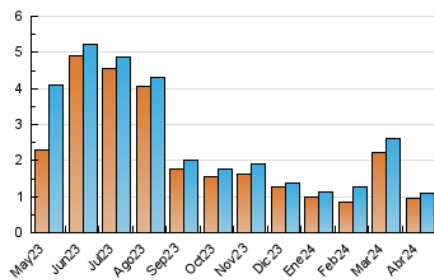

4.3 Por meses

N. únicos / Visitas (x 1000)