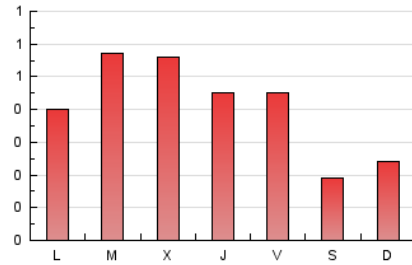

1. Cifras totales y promedios (Nacional e Internacional)

MES - AÑO	NAVEGADORES UNICOS	VISITAS	PAGINAS
Abril - 2024	970	1.088	1.244
PROMEDIO DIARIO	34	36	41
PROMEDIO LUNES-VIERNES	40	43	49
PROMEDIO SABADO-DOMINGO	18	19	21
PAGINAS / VISITAS	1,14		
DURACION MEDIA VISITAS	0:01:18		
TIEMPO INTERACCIÓN MEDIO	0:00:29		

2. Secciones (Nacional e Internacional)

	PAGINAS	%
HOME	239	19.21 %
RESTO	1.005	80.79 %

3. Por día del mes (Nacional e Internacional)

Día	N. únicos	Visitas	Páginas	Día	N. únicos	Visitas	Páginas	Día	N. únicos	Visitas	Páginas
1	28	29	33	11	34	34	36	21	18	20	28
2	60	62	73	12	37	41	51	22	37	38	46
3	44	45	57	13	15	16	18	23	35	35	51
4	39	40	41	14	15	15	14	24	44	45	56
5	44	49	53	15	35	36	41	25	41	45	55
6	20	23	26	16	61	65	69	26	40	43	45
7	15	15	20	17	54	65	76	27	21	23	23
8	33	34	36	18	39	44	49	28	30	32	34
9	40	41	42	19	25	27	32	29	41	42	44
10	32	35	36	20	8	8	8	30	39	41	51

4. Gráficas (Nacional e Internacional)

4.1 Por día de la semana (promedio)

N. únicos / Visitas (x 100)

Páginas (x 100)

4.2 Por franja horaria (promedio)

Visitas_ (x 1000)

Páginas (x 1000)

4.3 Por meses