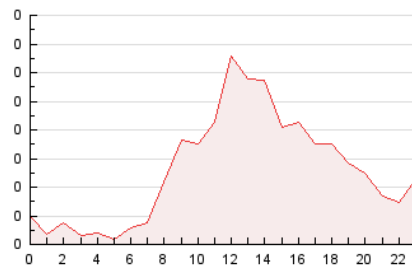

2. Secciones (Nacional e Internacional)

	PAGINAS	%
HOME	239	19.21 %
RESTO	1.005	80.79 %

3. Por día del mes (Nacional e Internacional)

Día	N. únicos	Visitas	Páginas	Día	N. únicos	Visitas	Páginas	Día	N. únicos	Visitas	Páginas
1	28	29	33	11	34	34	36	21	18	20	28
2	60	62	73	12	37	41	51	22	37	38	46
3	44	45	57	13	15	16	18	23	35	35	51
4	39	40	41	14	15	15	14	24	44	45	56
5	44	49	53	15	35	36	41	25	41	45	55
6	20	23	26	16	61	65	69	26	40	43	45
7	15	15	20	17	54	65	76	27	21	23	23
8	33	34	36	18	39	44	49	28	30	32	34
9	40	41	42	19	25	27	32	29	41	42	44
10	32	35	36	20	8	8	8	30	39	41	51

4. Gráficas (Nacional e Internacional)

4.1 Por día de la semana (promedio)

N. únicos / Visitas (x 100)

Páginas (x 100)

4.2 Por franja horaria (promedio)

Visitas_ (x 1000)

Páginas (x 1000)

4.3 Por meses