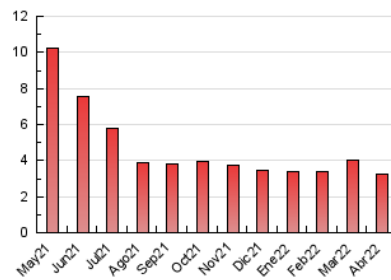

Páginas (x 1000)