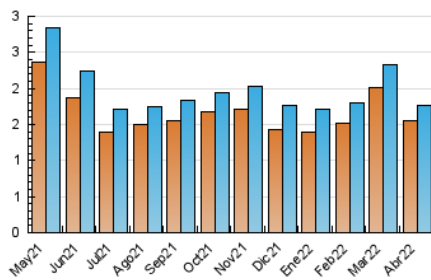

4.3 Por meses

N. únicos / Visitas (x 1000)