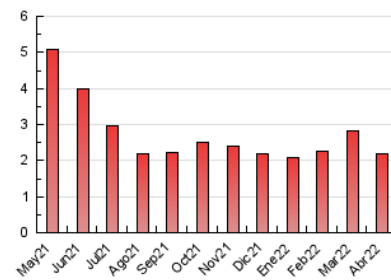

Páginas (x 1000)