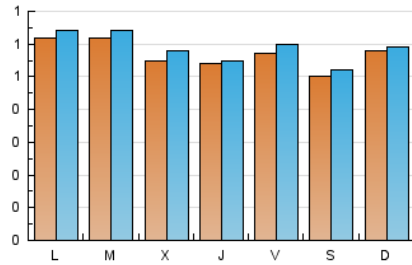

1. Cifras totales y promedios (Nacional)

MES - AÑO	NAVEGADORES UNICOS	VISITAS	PAGINAS
Abril - 2022	1.558	1.760	2.189
PROMEDIO DIARIO	56	59	73
PROMEDIO LUNES-VIERNES	58	60	74
PROMEDIO SABADO-DOMINGO	54	55	71
PAGINAS / VISITAS	1,24		
DURACION MEDIA VISITAS		0:00:33	
DURACION MEDIA PAGINAS		0:02:17	

2. Secciones (Nacional)

	PAGINAS	%
HOME	315	14.39 %
RESTO	1.874	85.61 %

3. Por día del mes (Nacional)

Día	N. únicos	Visitas	Páginas	Día	N. únicos	Visitas	Páginas	Día	N. únicos	Visitas	Páginas
1	65	67	95	11	61	65	76	21	55	55	60
2	64	65	76	12	47	50	55	22	50	53	62
3	71	72	108	13	39	41	50	23	53	56	80
4	71	72	90	14	45	46	52	24	30	30	39
5	82	84	96	15	51	53	72	25	57	58	72
6	61	65	82	16	55	58	72	26	65	69	83
7	50	52	64	17	47	47	53	27	63	69	88
8	59	60	75	18	57	61	73	28	65	67	88
9	42	42	50	19	52	53	63	29	61	66	80
10	84	87	108	20	55	58	77	30	36	39	50

4. Gráficas (Nacional)

4.1 Por día de la semana (promedio)

N. únicos / Visitas (x 100)

Páginas (x 100)

4.2 Por franja horaria (promedio)

Visitas_ (x 1000)

Páginas (x 1000)

4.3 Por meses