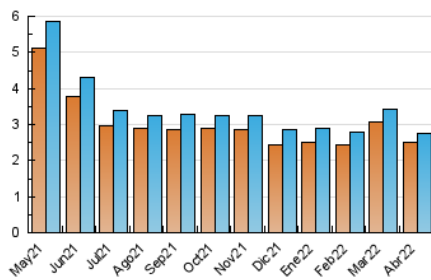

4.3 Por meses

N. únicos / Visitas (x 1000)