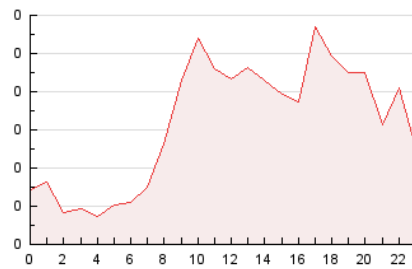

2. Secciones (Nacional e Internacional)

	PAGINAS	%
HOME	290	20.17 %
RESTO	1.148	79.83 %

3. Por día del mes (Nacional e Internacional)

Día	N. únicos	Visitas	Páginas	Día	N. únicos	Visitas	Páginas	Día	N. únicos	Visitas	Páginas
1	48	49	57	11	32	34	38	21	48	51	57
2	36	39	44	12	40	43	46	22	52	56	73
3	30	31	34	13	34	35	34	23	36	37	41
4	38	40	41	14	38	39	42	24	31	31	37
5	39	40	44	15	60	66	75	25	18	19	19
6	44	47	55	16	53	56	63	26	45	45	52
7	51	56	63	17	23	23	25	27	43	48	57
8	49	51	62	18	22	23	24	28	78	84	107
9	47	49	57	19	36	38	38	29	63	68	75
10	38	39	44	20	33	35	34				

4. Gráficas (Nacional e Internacional)

4.1 Por día de la semana (promedio)

N. únicos / Visitas (x 100)

Páginas (x 100)

4.2 Por franja horaria (promedio)

Visitas_ (x 1000)

Páginas (x 1000)

4.3 Por meses