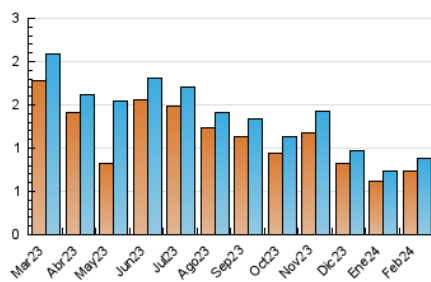

1. Cifras totales y promedios (Nacional)

MES - AÑO	NAVEGADORES UNICOS	VISITAS	PAGINAS
Febrero - 2024	732	886	1.068
PROMEDIO DIARIO	29	31	37
PROMEDIO LUNES-VIERNES	32	34	42
PROMEDIO SABADO-DOMINGO	20	21	24
PAGINAS / VISITAS	1,21		
DURACION MEDIA VISITAS	0:01:29		
TIEMPO INTERACCIÓN MEDIO	0:00:40		

2. Secciones (Nacional)

	PAGINAS	%
HOME	272	25.47 %
RESTO	796	74.53 %

3. Por día del mes (Nacional)

Día	N. únicos	Visitas	Páginas	Día	N. únicos	Visitas	Páginas	Día	N. únicos	Visitas	Páginas
1	39	40	46	11	22	22	26	21	32	34	43
2	28	31	36	12	30	30	36	22	35	39	56
3	23	24	28	13	21	22	22	23	23	24	28
4	25	25	26	14	25	25	30	24	19	19	26
5	29	30	34	15	47	51	61	25	13	14	14
6	33	35	43	16	38	40	47	26	25	25	31
7	37	42	48	17	16	16	19	27	29	32	44
8	32	34	41	18	17	18	20	28	63	69	92
9	34	36	44	19	18	20	22	29	38	41	52
10	25	26	31	20	21	22	22				

4. Gráficas (Nacional)

4.1 Por día de la semana (promedio)

N. únicos / Visitas (x 100)

Páginas (x 100)

4.2 Por franja horaria (promedio)

Visitas_ (x 1000)

Páginas (x 1000)

4.3 Por meses

N. únicos / Visitas (x 1000)

Páginas (x 1000)

5. Observaciones

Este Medio Electrónico de Comunicación ha sido medido por la herramienta Google Analytics de Google (GA4)

6. Definiciones básicas (Para más información ver Normas Técnicas para el Control de los Medios Electrónicos de Comunicación)