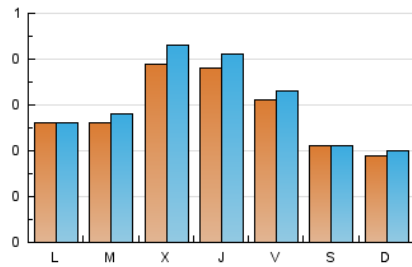

1. Cifras totales y promedios (Nacional)

MES - AÑO	NAVEGADORES UNICOS	VISITAS	PAGINAS
Febrero - 2024	732	886	1.068
PROMEDIO DIARIO	29	31	37
PROMEDIO LUNES-VIERNES	32	34	42
PROMEDIO SABADO-DOMINGO	20	21	24
PAGINAS / VISITAS	1,21		
DURACION MEDIA VISITAS	0:01:29		
TIEMPO INTERACCIÓN MEDIO	0:00:40		

2. Secciones (Nacional)

	PAGINAS	%
HOME	272	25.47 %
RESTO	796	74.53 %

3. Por día del mes (Nacional)

Día	N. únicos	Visitas	Páginas	Día	N. únicos	Visitas	Páginas	Día	N. únicos	Visitas	Páginas
1	39	40	46	11	22	22	26	21	32	34	43
2	28	31	36	12	30	30	36	22	35	39	56
3	23	24	28	13	21	22	22	23	23	24	28
4	25	25	26	14	25	25	30	24	19	19	26
5	29	30	34	15	47	51	61	25	13	14	14
6	33	35	43	16	38	40	47	26	25	25	31
7	37	42	48	17	16	16	19	27	29	32	44
8	32	34	41	18	17	18	20	28	63	69	92
9	34	36	44	19	18	20	22	29	38	41	52
10	25	26	31	20	21	22	22				

4. Gráficas (Nacional)

4.1 Por día de la semana (promedio)

N. únicos / Visitas (x 100)

Páginas (x 100)

4.2 Por franja horaria (promedio)

Visitas_ (x 1000)

Páginas (x 1000)

4.3 Por meses