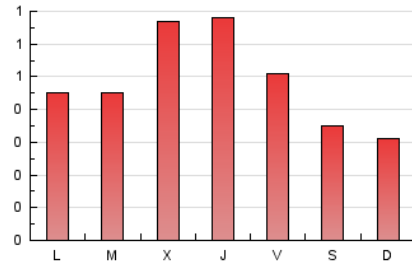

1. Cifras totales y promedios (Nacional e Internacional)

MES - AÑO	NAVEGADORES UNICOS	VISITAS	PAGINAS
Febrero - 2024	838	1.272	1.438
PROMEDIO DIARIO	42	44	50
PROMEDIO LUNES-VIERNES	46	49	56
PROMEDIO SABADO-DOMINGO	29	30	33
PAGINAS / VISITAS	1,13		
DURACION MEDIA VISITAS	0:01:29		
TIEMPO INTERACCIÓN MEDIO	0:00:38		

2. Secciones (Nacional e Internacional)

	PAGINAS	%
HOME	290	20.17 %
RESTO	1.148	79.83 %

3. Por día del mes (Nacional e Internacional)

Día	N. únicos	Visitas	Páginas	Día	N. únicos	Visitas	Páginas	Día	N. únicos	Visitas	Páginas
1	48	49	57	11	32	34	38	21	48	51	57
2	36	39	44	12	40	43	46	22	52	56	73
3	30	31	34	13	34	35	34	23	36	37	41
4	38	40	41	14	38	39	42	24	31	31	37
5	39	40	44	15	60	66	75	25	18	19	19
6	44	47	55	16	53	56	63	26	45	45	52
7	51	56	63	17	23	23	25	27	43	48	57
8	49	51	62	18	22	23	24	28	78	84	107
9	47	49	57	19	36	38	38	29	63	68	75
10	38	39	44	20	33	35	34				

4. Gráficas (Nacional e Internacional)

4.1 Por día de la semana (promedio)

N. únicos / Visitas (x 100)

Páginas (x 100)

4.2 Por franja horaria (promedio)

Visitas_ (x 1000)

Páginas (x 1000)

4.3 Por meses