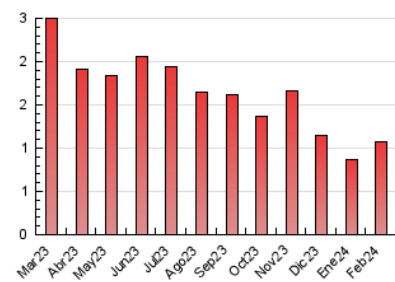

1. Cifras totales y promedios (Nacional)

MES - AÑO	NAVEGADORES UNICOS	VISITAS	PAGINAS
Febrero - 2024	732	886	1.068
PROMEDIO DIARIO	29	31	37
PROMEDIO LUNES-VIERNES	32	34	42
PROMEDIO SABADO-DOMINGO	20	21	24
PAGINAS / VISITAS	1,21		
DURACION MEDIA VISITAS	0:01:29		
TIEMPO INTERACCIÓN MEDIO	0:00:40		

2. Secciones (Nacional)

	PAGINAS	%
HOME	272	25.47 %
RESTO	796	74.53 %

3. Por día del mes (Nacional)

Día	N. únicos	Visitas	Páginas	Día	N. únicos	Visitas	Páginas	Día	N. únicos	Visitas	Páginas
1	39	40	46	11	22	22	26	21	32	34	43
2	28	31	36	12	30	30	36	22	35	39	56
3	23	24	28	13	21	22	22	23	23	24	28
4	25	25	26	14	25	25	30	24	19	19	26
5	29	30	34	15	47	51	61	25	13	14	14
6	33	35	43	16	38	40	47	26	25	25	31
7	37	42	48	17	16	16	19	27	29	32	44
8	32	34	41	18	17	18	20	28	63	69	92
9	34	36	44	19	18	20	22	29	38	41	52
10	25	26	31	20	21	22	22				

4. Gráficas (Nacional)

4.1 Por día de la semana (promedio)

N. únicos / Visitas (x 100)

Páginas (x 100)

4.2 Por franja horaria (promedio)

Visitas_ (x 1000)

Páginas (x 1000)

4.3 Por meses

N. únicos / Visitas (x 1000)

Páginas (x 1000)

5. Observaciones

Este Medio Electrónico de Comunicación ha sido medido por la herramienta Google Analytics de Google (GA4)

6. Definiciones básicas (Para más información ver Normas Técnicas para el Control de los Medios Electrónicos de Comunicación)