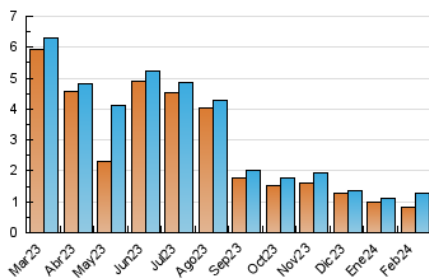

4.3 Por meses

N. únicos / Visitas (x 1000)