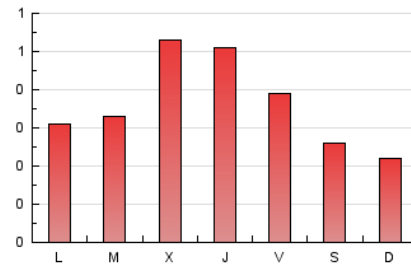

1. Cifras totales y promedios (Nacional)

MES - AÑO	NAVEGADORES UNICOS	VISITAS	PAGINAS
Febrero - 2024	732	886	1.068
PROMEDIO DIARIO	29	31	37
PROMEDIO LUNES-VIERNES	32	34	42
PROMEDIO SABADO-DOMINGO	20	21	24
PAGINAS / VISITAS	1,21		
DURACION MEDIA VISITAS	0:01:29		
TIEMPO INTERACCIÓN MEDIO	0:00:40		

2. Secciones (Nacional)

	PAGINAS	%
HOME	272	25.47 %
RESTO	796	74.53 %

3. Por día del mes (Nacional)

Día	N. únicos	Visitas	Páginas	Día	N. únicos	Visitas	Páginas	Día	N. únicos	Visitas	Páginas
1	39	40	46	11	22	22	26	21	32	34	43
2	28	31	36	12	30	30	36	22	35	39	56
3	23	24	28	13	21	22	22	23	23	24	28
4	25	25	26	14	25	25	30	24	19	19	26
5	29	30	34	15	47	51	61	25	13	14	14
6	33	35	43	16	38	40	47	26	25	25	31
7	37	42	48	17	16	16	19	27	29	32	44
8	32	34	41	18	17	18	20	28	63	69	92
9	34	36	44	19	18	20	22	29	38	41	52
10	25	26	31	20	21	22	22				

4. Gráficas (Nacional)

4.1 Por día de la semana (promedio)

N. únicos / Visitas (x 100)

Páginas (x 100)

4.2 Por franja horaria (promedio)

Visitas_ (x 1000)

Páginas (x 1000)

4.3 Por meses