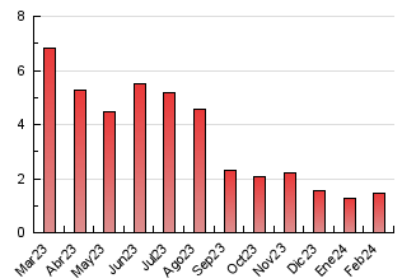

Páginas (x 1000)