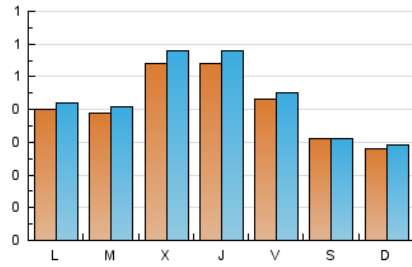

1. Cifras totales y promedios (Nacional e Internacional)

MES - AÑO	NAVEGADORES UNICOS	VISITAS	PAGINAS
Febrero - 2024	838	1.272	1.438
PROMEDIO DIARIO	42	44	50
PROMEDIO LUNES-VIERNES	46	49	56
PROMEDIO SABADO-DOMINGO	29	30	33
PAGINAS / VISITAS	1,13		
DURACION MEDIA VISITAS	0:01:29		
TIEMPO INTERACCIÓN MEDIO	0:00:38		

2. Secciones (Nacional e Internacional)

	PAGINAS	%
HOME	290	20.17 %
RESTO	1.148	79.83 %

3. Por día del mes (Nacional e Internacional)

Día	N. únicos	Visitas	Páginas	Día	N. únicos	Visitas	Páginas	Día	N. únicos	Visitas	Páginas
1	48	49	57	11	32	34	38	21	48	51	57
2	36	39	44	12	40	43	46	22	52	56	73
3	30	31	34	13	34	35	34	23	36	37	41
4	38	40	41	14	38	39	42	24	31	31	37
5	39	40	44	15	60	66	75	25	18	19	19
6	44	47	55	16	53	56	63	26	45	45	52
7	51	56	63	17	23	23	25	27	43	48	57
8	49	51	62	18	22	23	24	28	78	84	107
9	47	49	57	19	36	38	38	29	63	68	75
10	38	39	44	20	33	35	34				

4. Gráficas (Nacional e Internacional)

4.1 Por día de la semana (promedio)

N. únicos / Visitas (x 100)

Páginas (x 100)

4.2 Por franja horaria (promedio)

Visitas_ (x 1000)

Páginas (x 1000)

4.3 Por meses