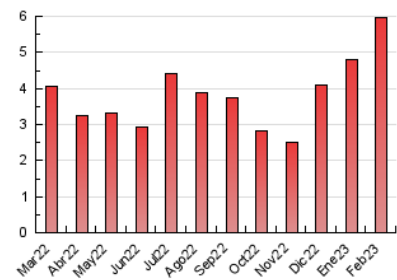

### 3. Por día del mes (Nacional e Internacional)

Día	N. únicos	Visitas	Páginas	Día	N. únicos	Visitas	Páginas	Día	N. únicos	Visitas	Páginas
<b>1</b>	197	201	212	<b>11</b>	151	152	158	<b>21</b>	180	184	206
<b>2</b>	244	248	261	<b>12</b>	156	158	171	<b>22</b>	214	217	234
<b>3</b>	202	204	240	<b>13</b>	180	181	198	<b>23</b>	295	301	311
<b>4</b>	128	132	139	<b>14</b>	194	197	218	<b>24</b>	335	338	347
<b>5</b>	55	55	57	<b>15</b>	246	249	264	<b>25</b>	80	80	85
<b>6</b>	180	184	200	<b>16</b>	241	248	270	<b>26</b>	63	64	76
<b>7</b>	265	269	282	<b>17</b>	209	213	243	<b>27</b>	188	189	210
<b>8</b>	235	244	280	<b>18</b>	146	151	158	<b>28</b>	214	217	226
<b>9</b>	336	339	360	<b>19</b>	52	52	65				
<b>10</b>	284	290	304	<b>20</b>	173	175	197				

##### 4.1 Por día de la semana (promedio)

N. únicos / Visitas (x 100)

Páginas (x 100)

##### 4.2 Por franja horaria (promedio)

Visitas\_ (x 1000)

Páginas (x 1000)

##### 4.3 Por meses

N. únicos / Visitas (x 1000)

Páginas (x 1000)