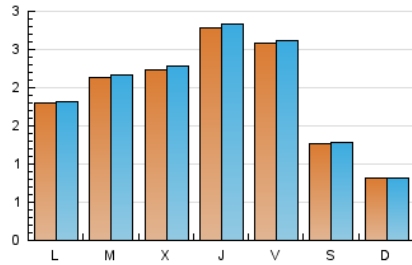

4. Gráficas (Nacional e Internacional)

4.1 Por día de la semana (promedio)

N. únicos / Visitas (x 100)