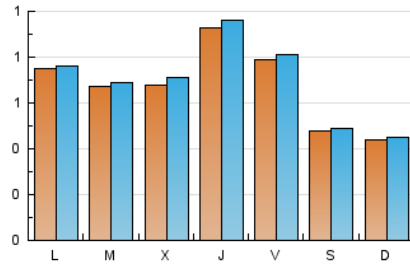

4. Gráficas (Nacional)

4.1 Por día de la semana (promedio)

N. únicos / Visitas (x 100)