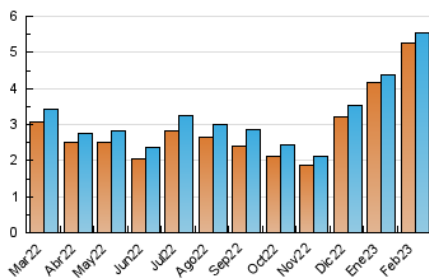

### 3. Por día del mes (Nacional e Internacional)

Día	N. únicos	Visitas	Páginas	Día	N. únicos	Visitas	Páginas	Día	N. únicos	Visitas	Páginas
<b>1</b>	197	201	212	<b>11</b>	151	152	158	<b>21</b>	180	184	206
<b>2</b>	244	248	261	<b>12</b>	156	158	171	<b>22</b>	214	217	234
<b>3</b>	202	204	240	<b>13</b>	180	181	198	<b>23</b>	295	301	311
<b>4</b>	128	132	139	<b>14</b>	194	197	218	<b>24</b>	335	338	347
<b>5</b>	55	55	57	<b>15</b>	246	249	264	<b>25</b>	80	80	85
<b>6</b>	180	184	200	<b>16</b>	241	248	270	<b>26</b>	63	64	76
<b>7</b>	265	269	282	<b>17</b>	209	213	243	<b>27</b>	188	189	210
<b>8</b>	235	244	280	<b>18</b>	146	151	158	<b>28</b>	214	217	226
<b>9</b>	336	339	360	<b>19</b>	52	52	65				
<b>10</b>	284	290	304	<b>20</b>	173	175	197				

##### 4.1 Por día de la semana (promedio)

N. únicos / Visitas (x 100)

Páginas (x 100)

##### 4.2 Por franja horaria (promedio)

Visitas\_ (x 1000)

Páginas (x 1000)

##### 4.3 Por meses

N. únicos / Visitas (x 1000)

Páginas (x 1000)