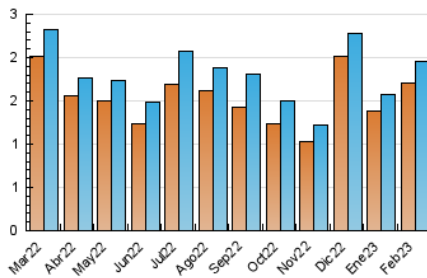

#### 3. Por día del mes (Nacional)

Día	N. únicos	Visitas	Páginas	Día	N. únicos	Visitas	Páginas	Día	N. únicos	Visitas	Páginas
1	68	70	73	11	51	52	57	21	56	58	74
2	59	62	72	12	54	56	66	22	58	61	76
3	50	51	85	13	72	72	86	23	69	71	75
4	47	50	57	14	81	83	98	24	71	72	78
5	41	41	43	15	63	66	81	25	52	52	57
6	66	68	82	16	59	65	81	26	41	42	54
7	66	70	78	17	58	60	68	27	83	84	104
8	81	88	113	18	40	41	47	28	63	65	73
9	184	186	202	19	40	40	53				
10	136	142	155	20	79	81	99				

##### 4.1 Por día de la semana (promedio)

N. únicos / Visitas (x 100)

Páginas (x 100)

##### 4.2 Por franja horaria (promedio)

Visitas\_ (x 1000)

Páginas (x 1000)

##### 4.3 Por meses

N. únicos / Visitas (x 1000)

Páginas (x 1000)