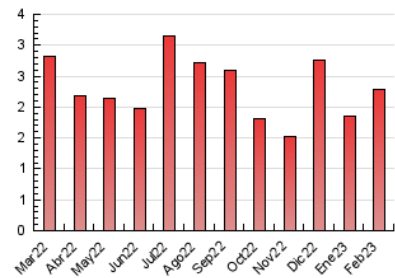

#### 3. Por día del mes (Nacional)

Día	N. únicos	Visitas	Páginas	Día	N. únicos	Visitas	Páginas	Día	N. únicos	Visitas	Páginas
1	68	70	73	11	51	52	57	21	56	58	74
2	59	62	72	12	54	56	66	22	58	61	76
3	50	51	85	13	72	72	86	23	69	71	75
4	47	50	57	14	81	83	98	24	71	72	78
5	41	41	43	15	63	66	81	25	52	52	57
6	66	68	82	16	59	65	81	26	41	42	54
7	66	70	78	17	58	60	68	27	83	84	104
8	81	88	113	18	40	41	47	28	63	65	73
9	184	186	202	19	40	40	53				
10	136	142	155	20	79	81	99				

##### 4.1 Por día de la semana (promedio)

N. únicos / Visitas (x 100)

Páginas (x 100)

##### 4.2 Por franja horaria (promedio)

Visitas\_ (x 1000)

Páginas (x 1000)

##### 4.3 Por meses

N. únicos / Visitas (x 1000)

Páginas (x 1000)