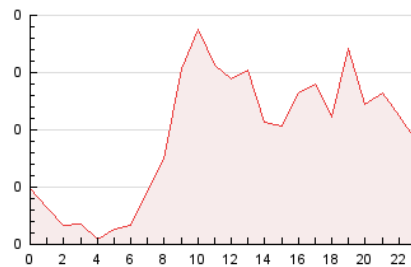

#### 3. Por día del mes (Nacional)

Día	N. únicos	Visitas	Páginas	Día	N. únicos	Visitas	Páginas	Día	N. únicos	Visitas	Páginas
1	68	70	73	11	51	52	57	21	56	58	74
2	59	62	72	12	54	56	66	22	58	61	76
3	50	51	85	13	72	72	86	23	69	71	75
4	47	50	57	14	81	83	98	24	71	72	78
5	41	41	43	15	63	66	81	25	52	52	57
6	66	68	82	16	59	65	81	26	41	42	54
7	66	70	78	17	58	60	68	27	83	84	104
8	81	88	113	18	40	41	47	28	63	65	73
9	184	186	202	19	40	40	53				
10	136	142	155	20	79	81	99				

##### 4.1 Por día de la semana (promedio)

N. únicos / Visitas (x 100)

Páginas (x 100)

##### 4.2 Por franja horaria (promedio)

Visitas\_ (x 1000)

Páginas (x 1000)

##### 4.3 Por meses

N. únicos / Visitas (x 1000)

Páginas (x 1000)