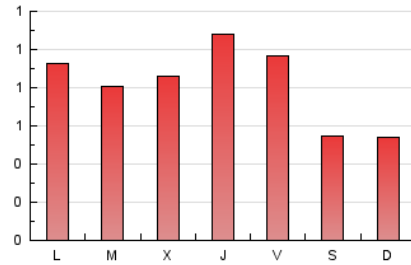

Páginas (x 100)