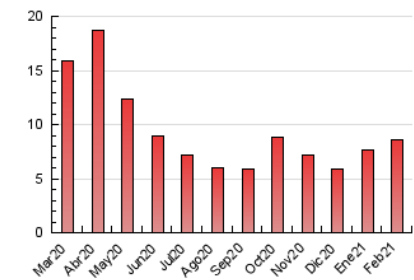

Páginas (x 1000)