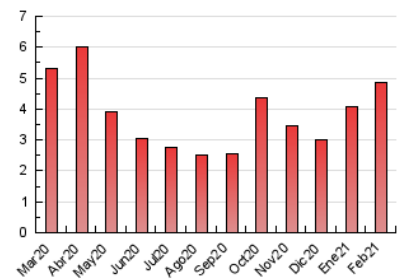

Fax: 956 31 81 59

E-mail:

Clasificación: Noticias e Información

Sub-Clasificación: Noticias globales y actualidad

1. Cifras totales y promedios (Nacional)

MES - AÑO	NAVEGADORES UNICOS	VISITAS	PAGINAS
Febrero - 2021	2.630	3.273	4.854
PROMEDIO DIARIO	110	117	173
PROMEDIO LUNES-VIERNES	118	127	190
PROMEDIO SABADO-DOMINGO	88	92	133
PAGINAS / VISITAS	1,48		
DURACION MEDIA VISITAS	0:00:57		
DURACION MEDIA PAGINAS	0:01:57		

2. Secciones (Nacional)

	PAGINAS	%
HOME	1.229	25.32 %
RESTO	3.625	74.68 %

3. Por día del mes (Nacional)

Día	N. únicos	Visitas	Páginas	Día	N. únicos	Visitas	Páginas	Día	N. únicos	Visitas	Páginas
1	100	106	134	11	92	101	160	21	106	110	132
2	142	148	180	12	105	111	185	22	121	132	207
3	141	150	266	13	86	87	159	23	103	109	182
4	112	122	150	14	77	80	111	24	124	141	234
5	126	134	223	15	99	109	154	25	124	138	241
6	88	91	102	16	97	101	119	26	94	96	175
7	102	109	134	17	102	109	144	27	70	75	138
8	165	174	209	18	106	114	151	28	93	97	185
9	168	183	317	19	130	139	183				
10	113	124	176	20	80	83	103				

4. Gráficas (Nacional)

4.1 Por día de la semana (promedio)

N. únicos / Visitas (x 100)

Páginas (x 100)

4.2 Por franja horaria (promedio)

Visitas (x 1000)

Páginas (x 1000)

4.3 Por meses

N. únicos / Visitas (x 1000)

Páginas (x 1000)

5. Observaciones

Este Medio Electrónico de Comunicación ha sido medido por la herramienta Google Analytics de Google

6. Definiciones básicas (Para más información ver Normas Técnicas para el Control de los Medios Electrónicos de Comunicación)