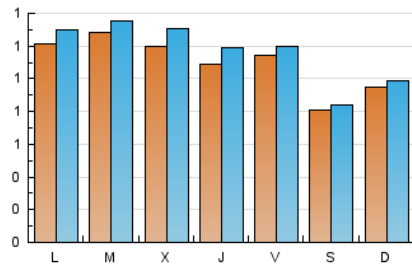

Fax: 956 31 81 59

E-mail:

Clasificación: Noticias e Información

Sub-Clasificación: Noticias globales y actualidad

1. Cifras totales y promedios (Nacional)

MES - AÑO	NAVEGADORES UNICOS	VISITAS	PAGINAS
Febrero - 2021	2.630	3.273	4.854
PROMEDIO DIARIO	110	117	173
PROMEDIO LUNES-VIERNES	118	127	190
PROMEDIO SABADO-DOMINGO	88	92	133
PAGINAS / VISITAS	1,48		
DURACION MEDIA VISITAS	0:00:57		
DURACION MEDIA PAGINAS	0:01:57		

2. Secciones (Nacional)

	PAGINAS	%
HOME	1.229	25.32 %
RESTO	3.625	74.68 %

3. Por día del mes (Nacional)

Día	N. únicos	Visitas	Páginas	Día	N. únicos	Visitas	Páginas	Día	N. únicos	Visitas	Páginas
1	100	106	134	11	92	101	160	21	106	110	132
2	142	148	180	12	105	111	185	22	121	132	207
3	141	150	266	13	86	87	159	23	103	109	182
4	112	122	150	14	77	80	111	24	124	141	234
5	126	134	223	15	99	109	154	25	124	138	241
6	88	91	102	16	97	101	119	26	94	96	175
7	102	109	134	17	102	109	144	27	70	75	138
8	165	174	209	18	106	114	151	28	93	97	185
9	168	183	317	19	130	139	183				
10	113	124	176	20	80	83	103				

4. Gráficas (Nacional)

4.1 Por día de la semana (promedio)

N. únicos / Visitas (x 100)

Páginas (x 100)

4.2 Por franja horaria (promedio)

Visitas (x 1000)

Páginas (x 1000)

4.3 Por meses