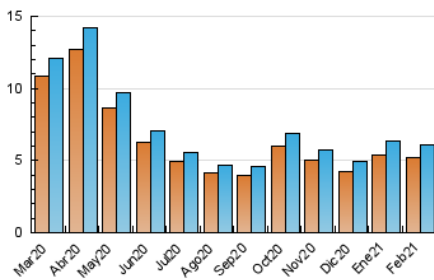

4.3 Por meses

N. únicos / Visitas (x 1000)