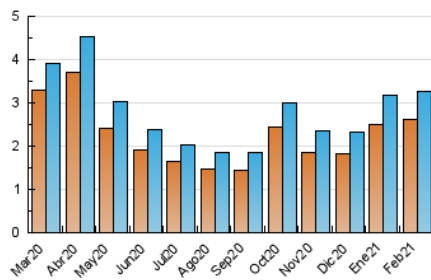

Fax: 956 31 81 59

E-mail:

Clasificación: Noticias e Información

Sub-Clasificación: Noticias globales y actualidad

1. Cifras totales y promedios (Nacional)

MES - AÑO	NAVEGADORES UNICOS	VISITAS	PAGINAS
Febrero - 2021	2.630	3.273	4.854
PROMEDIO DIARIO	110	117	173
PROMEDIO LUNES-VIERNES	118	127	190
PROMEDIO SABADO-DOMINGO	88	92	133
PAGINAS / VISITAS	1,48		
DURACION MEDIA VISITAS	0:00:57		
DURACION MEDIA PAGINAS	0:01:57		

2. Secciones (Nacional)

	PAGINAS	%
HOME	1.229	25.32 %
RESTO	3.625	74.68 %

3. Por día del mes (Nacional)

Día	N. únicos	Visitas	Páginas	Día	N. únicos	Visitas	Páginas	Día	N. únicos	Visitas	Páginas
1	100	106	134	11	92	101	160	21	106	110	132
2	142	148	180	12	105	111	185	22	121	132	207
3	141	150	266	13	86	87	159	23	103	109	182
4	112	122	150	14	77	80	111	24	124	141	234
5	126	134	223	15	99	109	154	25	124	138	241
6	88	91	102	16	97	101	119	26	94	96	175
7	102	109	134	17	102	109	144	27	70	75	138
8	165	174	209	18	106	114	151	28	93	97	185
9	168	183	317	19	130	139	183				
10	113	124	176	20	80	83	103				

4. Gráficas (Nacional)

4.1 Por día de la semana (promedio)

N. únicos / Visitas (x 100)

Páginas (x 100)

4.2 Por franja horaria (promedio)

Visitas (x 1000)

Páginas (x 1000)

4.3 Por meses

N. únicos / Visitas (x 1000)

Páginas (x 1000)

5. Observaciones

Este Medio Electrónico de Comunicación ha sido medido por la herramienta Google Analytics de Google

6. Definiciones básicas (Para más información ver Normas Técnicas para el Control de los Medios Electrónicos de Comunicación)