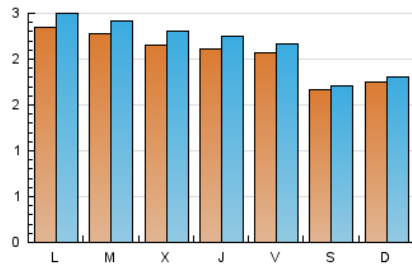

Sub-Clasificación: Noticias globales y actualidad

1. Cifras totales y promedios (Nacional e Internacional)

MES - AÑO	NAVEGADORES UNICOS	VISITAS	PAGINAS
Febrero - 2021	5.200	6.062	8.548
PROMEDIO DIARIO	205	217	305
PROMEDIO LUNES-VIERNES	219	233	329
PROMEDIO SABADO-DOMINGO	170	176	247
PAGINAS / VISITAS	1,41		
DURACION MEDIA VISITAS	0:00:55		
DURACION MEDIA PAGINAS	0:02:14		

2. Secciones (Nacional e Internacional)

	PAGINAS	%
HOME	1.813	21.21 %
RESTO	6.735	78.79 %

3. Por día del mes (Nacional e Internacional)

Día	N. únicos	Visitas	Páginas	Día	N. únicos	Visitas	Páginas	Día	N. únicos	Visitas	Páginas
1	216	228	279	11	183	195	309	21	202	212	242
2	247	262	306	12	204	214	378	22	266	283	408
3	238	255	381	13	156	161	271	23	217	228	380
4	229	245	279	14	145	149	211	24	223	243	387
5	207	219	313	15	184	197	276	25	233	250	417
6	175	178	199	16	185	194	225	26	175	179	311
7	187	194	227	17	201	211	263	27	152	159	301
8	275	291	331	18	200	211	253	28	164	168	301
9	264	284	444	19	241	256	315				
10	198	210	316	20	180	186	225				

4. Gráficas (Nacional e Internacional)

4.1 Por día de la semana (promedio)

N. únicos / Visitas (x 100)

Páginas (x 100)

4.2 Por franja horaria (promedio)

Visitas (x 1000)

Páginas (x 1000)

4.3 Por meses