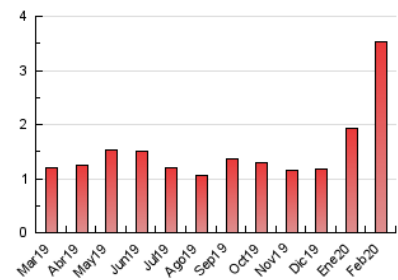

Páginas (x 1000)