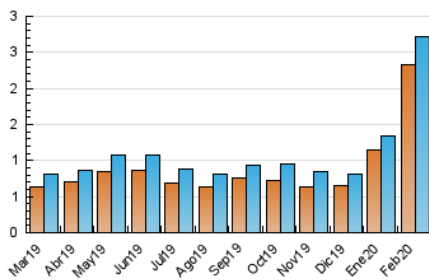

4.3 Por meses

N. únicos / Visitas (x 1000)