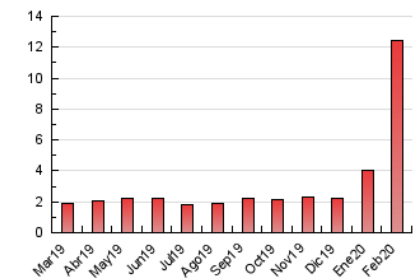

Páginas (x 1000)