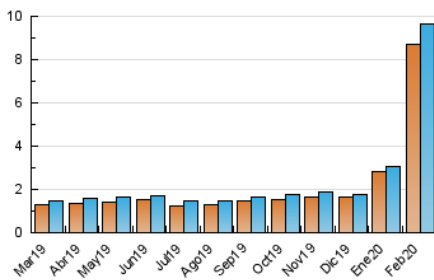

4.3 Por meses

N. únicos / Visitas (x 1000)