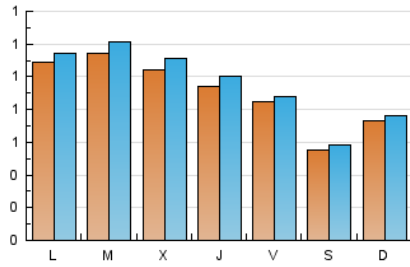

Fax: 956 31 81 59

E-mail:

Clasificación: Noticias e Información

Sub-Clasificación: Noticias globales y actualidad

1. Cifras totales y promedios (Nacional)

MES - AÑO	NAVEGADORES UNICOS	VISITAS	PAGINAS
Febrero - 2020	2.330	2.723	3.523
PROMEDIO DIARIO	89	94	121
PROMEDIO LUNES-VIERNES	101	107	140
PROMEDIO SABADO-DOMINGO	63	66	80
PAGINAS / VISITAS	1,29		
DURACION MEDIA VISITAS	0:00:49		
DURACION MEDIA PAGINAS	0:02:48		

2. Secciones (Nacional)

	PAGINAS	%
HOME	515	14.62 %
RESTO	3.008	85.38 %

3. Por día del mes (Nacional)

Día	N. únicos	Visitas	Páginas	Día	N. únicos	Visitas	Páginas	Día	N. únicos	Visitas	Páginas
1	46	48	51	11	108	116	153	21	82	82	90
2	81	83	93	12	107	111	174	22	67	70	103
3	100	106	133	13	99	103	134	23	77	81	99
4	97	105	132	14	81	87	114	24	116	120	166
5	95	103	146	15	55	58	66	25	146	154	188
6	90	97	138	16	74	78	102	26	115	121	153
7	95	97	113	17	90	94	142	27	90	94	129
8	54	55	61	18	105	107	143	28	82	87	109
9	61	63	81	19	99	108	147	29	54	57	61
10	128	134	162	20	97	104	140				

4. Gráficas (Nacional)

4.1 Por día de la semana (promedio)

N. únicos / Visitas (x 100)

Páginas (x 100)

4.2 Por franja horaria (promedio)

Visitas (x 1000)

Páginas (x 1000)

4.3 Por meses