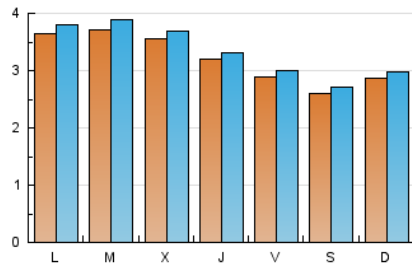

Sub-Clasificación: Noticias globales y actualidad

RiojaActual

1. Cifras totales y promedios (Nacional e Internacional)

MES - AÑO	NAVEGADORES UNICOS	VISITAS	PAGINAS
Febrero - 2020	8.719	9.627	12.421
PROMEDIO DIARIO	319	332	428
PROMEDIO LUNES-VIERNES	341	354	457
PROMEDIO SABADO-DOMINGO	271	283	364
PAGINAS / VISITAS	1,29		
DURACION MEDIA VISITAS	0:00:49		
DURACION MEDIA PAGINAS	0:02:49		

2. Secciones (Nacional e Internacional)

	PAGINAS	%
HOME	624	5.02 %
RESTO	11.797	94.98 %

3. Por día del mes (Nacional e Internacional)

Día	N. únicos	Visitas	Páginas	Día	N. únicos	Visitas	Páginas	Día	N. únicos	Visitas	Páginas
1	257	264	366	11	337	355	451	21	309	316	393
2	262	270	342	12	357	370	493	22	291	313	416
3	375	393	480	13	307	320	407	23	324	333	419
4	370	383	486	14	250	258	346	24	369	385	505
5	357	371	476	15	213	222	264	25	454	482	620
6	314	325	439	16	282	294	382	26	401	414	542
7	274	279	364	17	341	353	488	27	320	327	421
8	271	286	354	18	328	339	433	28	325	341	418
9	278	289	398	19	310	324	431	29	264	274	339
10	374	391	488	20	344	356	460				

4. Gráficas (Nacional e Internacional)

4.1 Por día de la semana (promedio)

N. únicos / Visitas (x 100)

Páginas (x 100)

4.2 Por franja horaria (promedio)

Visitas (x 1000)

Páginas (x 1000)

4.3 Por meses