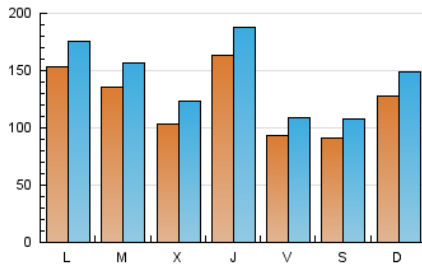

Teléfono: 956 30 25 11

Fax: 956 31 81 59

E-mail:

Clasificación: Noticias e Información

Sub-Clasificación: Noticias globales y actualidad

1. Cifras totales y promedios (Nacional)

MES - AÑO	NAVEGADORES UNICOS	VISITAS	PAGINAS
Diciembre - 2020	199.377	451.105	880.822
PROMEDIO DIARIO	12.489	14.552	28.414
PROMEDIO LUNES-VIERNES	13.024	15.151	29.534
PROMEDIO SABADO-DOMINGO	10.951	12.829	25.191
PAGINAS / VISITAS	1,95		
DURACION MEDIA VISITAS	0:00:45		
DURACION MEDIA PAGINAS	0:00:48		

2. Secciones (Nacional)

	PAGINAS	%
HOME	21.916	2.49 %
RESTO	858.906	97.51 %

3. Por día del mes (Nacional)

Día	N. únicos	Visitas	Páginas	Día	N. únicos	Visitas	Páginas	Día	N. únicos	Visitas	Páginas
1	6.517	8.086	13.875	11	10.226	12.116	23.136	21	14.305	15.710	31.122
2	11.819	14.094	27.039	12	8.392	9.875	18.293	22	26.178	28.879	55.715
3	12.034	14.305	27.407	13	16.797	19.634	39.537	23	8.712	10.349	18.552
4	6.593	7.981	14.602	14	8.237	9.950	18.076	24	8.790	9.900	19.392
5	7.093	8.856	16.041	15	5.577	7.052	11.724	25	9.203	10.727	21.859
6	8.948	10.853	20.030	16	6.686	8.035	14.386	26	8.485	9.950	18.426
7	15.148	18.434	36.558	17	14.806	16.600	32.944	27	12.304	14.249	29.228
8	9.096	10.913	21.107	18	11.203	12.853	24.246	28	23.524	26.256	48.903
9	11.575	14.047	27.135	19	12.470	14.231	26.423	29	20.405	23.587	49.216
10	28.150	33.481	71.862	20	13.116	14.980	33.551	30	13.075	15.304	29.704
								31	17.682	19.818	40.733

4. Gráficas (Nacional)

4.1 Por día de la semana (promedio)

N. únicos / Visitas (x 100)

Páginas (x 100)

4.2 Por franja horaria (promedio)

Visitas (x 1000)

Páginas (x 1000)

4.3 Por meses