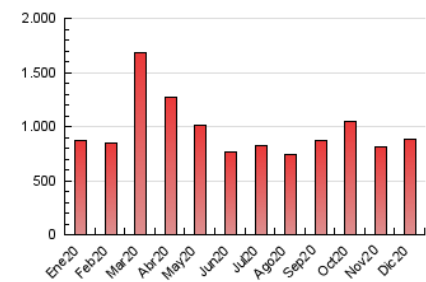

2. Secciones (Nacional)

	PAGINAS	%
HOME	21.916	2.49 %
RESTO	858.906	97.51 %

3. Por día del mes (Nacional)

Día	N. únicos	Visitas	Páginas	Día	N. únicos	Visitas	Páginas	Día	N. únicos	Visitas	Páginas
1	6.517	8.086	13.875	11	10.226	12.116	23.136	21	14.305	15.710	31.122
2	11.819	14.094	27.039	12	8.392	9.875	18.293	22	26.178	28.879	55.715
3	12.034	14.305	27.407	13	16.797	19.634	39.537	23	8.712	10.349	18.552
4	6.593	7.981	14.602	14	8.237	9.950	18.076	24	8.790	9.900	19.392
5	7.093	8.856	16.041	15	5.577	7.052	11.724	25	9.203	10.727	21.859
6	8.948	10.853	20.030	16	6.686	8.035	14.386	26	8.485	9.950	18.426
7	15.148	18.434	36.558	17	14.806	16.600	32.944	27	12.304	14.249	29.228
8	9.096	10.913	21.107	18	11.203	12.853	24.246	28	23.524	26.256	48.903
9	11.575	14.047	27.135	19	12.470	14.231	26.423	29	20.405	23.587	49.216
10	28.150	33.481	71.862	20	13.116	14.980	33.551	30	13.075	15.304	29.704
								31	17.682	19.818	40.733

4. Gráficas (Nacional)

4.1 Por día de la semana (promedio)

N. únicos / Visitas (x 100)

Páginas (x 100)

4.2 Por franja horaria (promedio)

Visitas (x 1000)

Páginas (x 1000)

4.3 Por meses

N. únicos / Visitas (x 1000)

Páginas (x 1000)

5. Observaciones

Este Medio Electrónico de Comunicación ha sido medido por la herramienta Google Analytics de Google

6. Definiciones básicas (Para más información ver Normas Técnicas para el Control de los Medios Electrónicos de Comunicación)