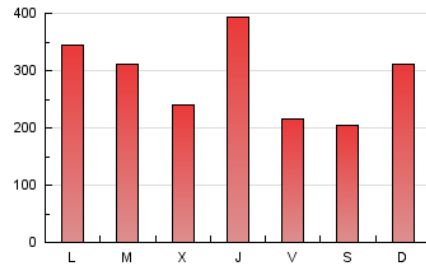

Sub-Clasificación: Noticias globales y actualidad

pAmpLonaACtual

1. Cifras totales y promedios (Nacional e Internacional)

MES - AÑO	NAVEGADORES UNICOS	VISITAS	PAGINAS
Diciembre - 2020	209.512	464.096	902.516
PROMEDIO DIARIO	12.891	14.971	29.113
PROMEDIO LUNES-VIERNES	13.453	15.597	30.276
PROMEDIO SABADO-DOMINGO	11.275	13.171	25.771
PAGINAS / VISITAS	1,94		
DURACION MEDIA VISITAS	0:00:45		
DURACION MEDIA PAGINAS	0:00:48		

2. Secciones (Nacional e Internacional)

	PAGINAS	%
HOME	22.472	2.49 %
RESTO	880.044	97.51 %

3. Por día del mes (Nacional e Internacional)

Día	N. únicos	Visitas	Páginas	Día	N. únicos	Visitas	Páginas	Día	N. únicos	Visitas	Páginas
1	7.048	8.628	14.818	11	10.627	12.541	23.831	21	14.683	16.118	31.826
2	12.351	14.679	27.998	12	8.702	10.214	18.948	22	26.653	29.385	56.525
3	12.651	14.902	28.390	13	17.163	20.023	40.197	23	9.026	10.685	19.106
4	7.100	8.500	15.448	14	8.695	10.416	18.810	24	9.066	10.189	19.925
5	7.484	9.251	16.683	15	5.958	7.458	12.387	25	9.409	10.947	22.234
6	9.329	11.252	20.666	16	7.122	8.479	15.078	26	8.707	10.195	18.823
7	15.557	18.883	37.245	17	15.250	17.068	33.764	27	12.585	14.532	29.776
8	9.528	11.337	21.797	18	11.554	13.264	24.878	28	24.099	26.780	49.800
9	12.032	14.528	27.946	19	12.807	14.608	27.022	29	20.866	24.049	50.028
10	28.642	33.975	72.680	20	13.425	15.290	34.051	30	13.452	15.713	30.429
								31	18.042	20.207	41.407

4. Gráficas (Nacional e Internacional)

4.1 Por día de la semana (promedio)

N. únicos / Visitas (x 100)

Páginas (x 100)

4.2 Por franja horaria (promedio)

Visitas (x 1000)

Páginas (x 1000)

4.3 Por meses