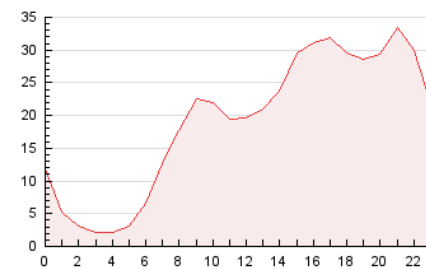

2. Secciones (Nacional)

	PAGINAS	%
HOME	21.916	2.49 %
RESTO	858.906	97.51 %

3. Por día del mes (Nacional)

Día	N. únicos	Visitas	Páginas	Día	N. únicos	Visitas	Páginas	Día	N. únicos	Visitas	Páginas
1	6.517	8.086	13.875	11	10.226	12.116	23.136	21	14.305	15.710	31.122
2	11.819	14.094	27.039	12	8.392	9.875	18.293	22	26.178	28.879	55.715
3	12.034	14.305	27.407	13	16.797	19.634	39.537	23	8.712	10.349	18.552
4	6.593	7.981	14.602	14	8.237	9.950	18.076	24	8.790	9.900	19.392
5	7.093	8.856	16.041	15	5.577	7.052	11.724	25	9.203	10.727	21.859
6	8.948	10.853	20.030	16	6.686	8.035	14.386	26	8.485	9.950	18.426
7	15.148	18.434	36.558	17	14.806	16.600	32.944	27	12.304	14.249	29.228
8	9.096	10.913	21.107	18	11.203	12.853	24.246	28	23.524	26.256	48.903
9	11.575	14.047	27.135	19	12.470	14.231	26.423	29	20.405	23.587	49.216
10	28.150	33.481	71.862	20	13.116	14.980	33.551	30	13.075	15.304	29.704
								31	17.682	19.818	40.733

4. Gráficas (Nacional)

4.1 Por día de la semana (promedio)

N. únicos / Visitas (x 100)

Páginas (x 100)

4.2 Por franja horaria (promedio)

Visitas (x 1000)

Páginas (x 1000)

4.3 Por meses