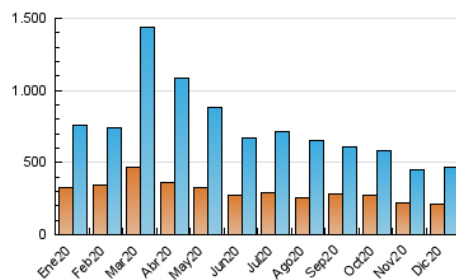

4.3 Por meses

N. únicos / Visitas (x 1000)