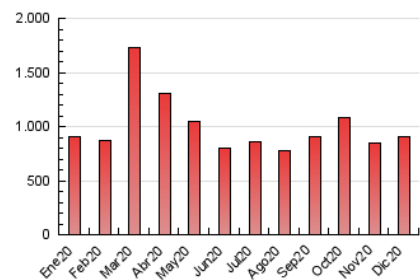

Páginas (x 1000)