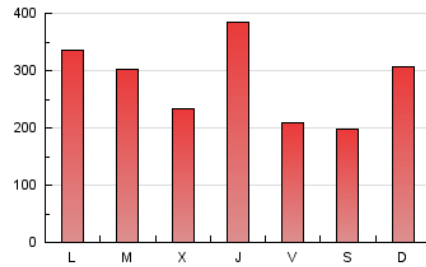

Teléfono: 956 30 25 11

Fax: 956 31 81 59

E-mail:

Clasificación: Noticias e Información

Sub-Clasificación: Noticias globales y actualidad

1. Cifras totales y promedios (Nacional)

MES - AÑO	NAVEGADORES UNICOS	VISITAS	PAGINAS
Diciembre - 2020	199.377	451.105	880.822
PROMEDIO DIARIO	12.489	14.552	28.414
PROMEDIO LUNES-VIERNES	13.024	15.151	29.534
PROMEDIO SABADO-DOMINGO	10.951	12.829	25.191
PAGINAS / VISITAS	1,95		
DURACION MEDIA VISITAS	0:00:45		
DURACION MEDIA PAGINAS	0:00:48		

2. Secciones (Nacional)

	PAGINAS	%
HOME	21.916	2.49 %
RESTO	858.906	97.51 %

3. Por día del mes (Nacional)

Día	N. únicos	Visitas	Páginas	Día	N. únicos	Visitas	Páginas	Día	N. únicos	Visitas	Páginas
1	6.517	8.086	13.875	11	10.226	12.116	23.136	21	14.305	15.710	31.122
2	11.819	14.094	27.039	12	8.392	9.875	18.293	22	26.178	28.879	55.715
3	12.034	14.305	27.407	13	16.797	19.634	39.537	23	8.712	10.349	18.552
4	6.593	7.981	14.602	14	8.237	9.950	18.076	24	8.790	9.900	19.392
5	7.093	8.856	16.041	15	5.577	7.052	11.724	25	9.203	10.727	21.859
6	8.948	10.853	20.030	16	6.686	8.035	14.386	26	8.485	9.950	18.426
7	15.148	18.434	36.558	17	14.806	16.600	32.944	27	12.304	14.249	29.228
8	9.096	10.913	21.107	18	11.203	12.853	24.246	28	23.524	26.256	48.903
9	11.575	14.047	27.135	19	12.470	14.231	26.423	29	20.405	23.587	49.216
10	28.150	33.481	71.862	20	13.116	14.980	33.551	30	13.075	15.304	29.704
								31	17.682	19.818	40.733

4. Gráficas (Nacional)

4.1 Por día de la semana (promedio)

N. únicos / Visitas (x 100)

Páginas (x 100)

4.2 Por franja horaria (promedio)

Visitas (x 1000)

Páginas (x 1000)

4.3 Por meses