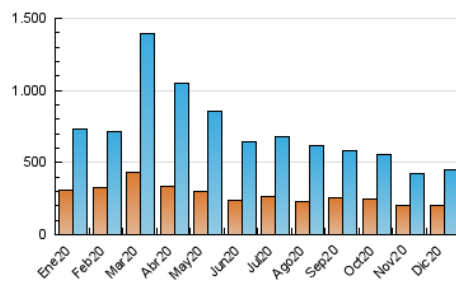

2. Secciones (Nacional)

	PAGINAS	%
HOME	21.916	2.49 %
RESTO	858.906	97.51 %

3. Por día del mes (Nacional)

Día	N. únicos	Visitas	Páginas	Día	N. únicos	Visitas	Páginas	Día	N. únicos	Visitas	Páginas
1	6.517	8.086	13.875	11	10.226	12.116	23.136	21	14.305	15.710	31.122
2	11.819	14.094	27.039	12	8.392	9.875	18.293	22	26.178	28.879	55.715
3	12.034	14.305	27.407	13	16.797	19.634	39.537	23	8.712	10.349	18.552
4	6.593	7.981	14.602	14	8.237	9.950	18.076	24	8.790	9.900	19.392
5	7.093	8.856	16.041	15	5.577	7.052	11.724	25	9.203	10.727	21.859
6	8.948	10.853	20.030	16	6.686	8.035	14.386	26	8.485	9.950	18.426
7	15.148	18.434	36.558	17	14.806	16.600	32.944	27	12.304	14.249	29.228
8	9.096	10.913	21.107	18	11.203	12.853	24.246	28	23.524	26.256	48.903
9	11.575	14.047	27.135	19	12.470	14.231	26.423	29	20.405	23.587	49.216
10	28.150	33.481	71.862	20	13.116	14.980	33.551	30	13.075	15.304	29.704
								31	17.682	19.818	40.733

4. Gráficas (Nacional)

4.1 Por día de la semana (promedio)

N. únicos / Visitas (x 100)

Páginas (x 100)

4.2 Por franja horaria (promedio)

Visitas (x 1000)

Páginas (x 1000)

4.3 Por meses

N. únicos / Visitas (x 1000)

Páginas (x 1000)

5. Observaciones

Este Medio Electrónico de Comunicación ha sido medido por la herramienta Google Analytics de Google

6. Definiciones básicas (Para más información ver Normas Técnicas para el Control de los Medios Electrónicos de Comunicación)

Visita:

Una secuencia ininterrumpida de páginas servidas a un usuario válido. Si dicho usuario no realiza peticiones de páginas en un periodo de tiempo (30 min) la siguiente petición constituirá el inicio de una nueva visita.