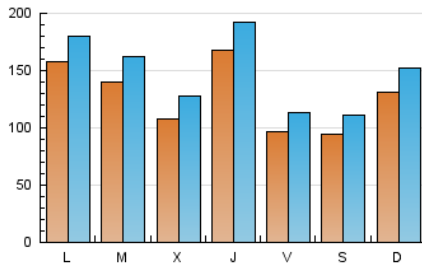

2. Secciones (Nacional e Internacional)

	PAGINAS	%
HOME	22.472	2.49 %
RESTO	880.044	97.51 %

3. Por día del mes (Nacional e Internacional)

Día	N. únicos	Visitas	Páginas	Día	N. únicos	Visitas	Páginas	Día	N. únicos	Visitas	Páginas
1	7.048	8.628	14.818	11	10.627	12.541	23.831	21	14.683	16.118	31.826
2	12.351	14.679	27.998	12	8.702	10.214	18.948	22	26.653	29.385	56.525
3	12.651	14.902	28.390	13	17.163	20.023	40.197	23	9.026	10.685	19.106
4	7.100	8.500	15.448	14	8.695	10.416	18.810	24	9.066	10.189	19.925
5	7.484	9.251	16.683	15	5.958	7.458	12.387	25	9.409	10.947	22.234
6	9.329	11.252	20.666	16	7.122	8.479	15.078	26	8.707	10.195	18.823
7	15.557	18.883	37.245	17	15.250	17.068	33.764	27	12.585	14.532	29.776
8	9.528	11.337	21.797	18	11.554	13.264	24.878	28	24.099	26.780	49.800
9	12.032	14.528	27.946	19	12.807	14.608	27.022	29	20.866	24.049	50.028
10	28.642	33.975	72.680	20	13.425	15.290	34.051	30	13.452	15.713	30.429
								31	18.042	20.207	41.407

4. Gráficas (Nacional e Internacional)

4.1 Por día de la semana (promedio)

N. únicos / Visitas (x 100)

Páginas (x 100)

4.2 Por franja horaria (promedio)

Visitas (x 1000)

Páginas (x 1000)

4.3 Por meses