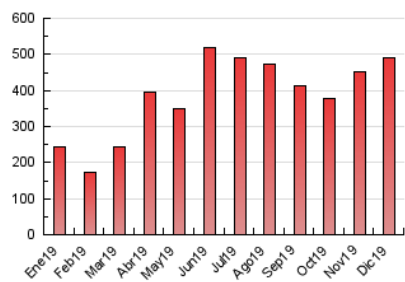

Páginas (x 1000)