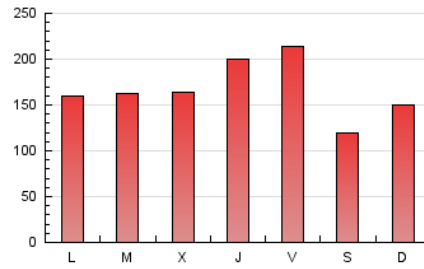

2. Secciones (Nacional e Internacional)

	PAGINAS	%
HOME	16.670	3.24 %
RESTO	498.612	96.76 %

3. Por día del mes (Nacional e Internacional)

Día	N. únicos	Visitas	Páginas	Día	N. únicos	Visitas	Páginas	Día	N. únicos	Visitas	Páginas
1	7.196	8.042	9.701	11	8.377	9.699	11.495	21	8.188	9.098	10.629
2	22.028	25.251	30.173	12	9.047	10.243	12.365	22	22.351	25.561	30.408
3	13.895	15.045	18.013	13	22.639	27.944	35.876	23	11.557	12.958	15.396
4	9.494	10.762	12.992	14	11.403	12.526	14.593	24	12.324	13.933	16.345
5	16.796	18.878	22.586	15	6.190	6.723	7.941	25	14.293	15.536	18.244
6	10.427	11.112	13.080	16	9.670	10.661	12.446	26	18.251	20.192	23.911
7	4.051	4.468	5.323	17	17.709	19.501	22.686	27	14.756	16.322	19.228
8	7.497	8.244	9.634	18	17.730	19.734	23.010	28	13.471	14.788	17.484
9	7.024	8.305	10.058	19	16.592	18.342	21.184	29	13.571	14.780	17.330
10	10.072	11.332	13.744	20	13.425	14.892	17.276	30	9.194	9.923	11.778
								31	8.092	8.646	10.353

4. Gráficas (Nacional e Internacional)

4.1 Por día de la semana (promedio)

N. únicos / Visitas (x 100)

Páginas (x 100)

4.2 Por franja horaria (promedio)

Visitas (x 1000)

Páginas (x 1000)

4.3 Por meses