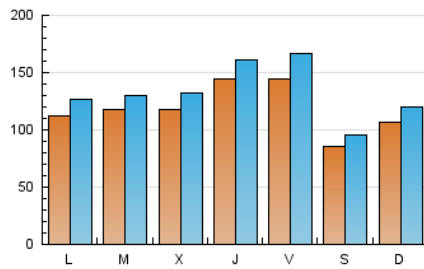

Teléfono: 956 30 25 11

Fax: 956 31 81 59

E-mail:

Clasificación: Noticias e Información

Sub-Clasificación: Noticias globales y actualidad

1. Cifras totales y promedios (Nacional)

MES - AÑO	NAVEGADORES UNICOS	VISITAS	PAGINAS
Diciembre - 2019	189.207	410.968	490.881
PROMEDIO DIARIO	11.797	13.257	15.835
PROMEDIO LUNES-VIERNES	12.625	14.219	17.016
PROMEDIO SABADO-DOMINGO	9.772	10.905	12.948
PAGINAS / VISITAS	1,19		
DURACION MEDIA VISITAS	0:00:33		
DURACION MEDIA PAGINAS	0:02:50		

2. Secciones (Nacional)

	PAGINAS	%
HOME	16.017	3.26 %
RESTO	474.864	96.74 %

3. Por día del mes (Nacional)

Día	N. únicos	Visitas	Páginas	Día	N. únicos	Visitas	Páginas	Día	N. únicos	Visitas	Páginas
1	6.553	7.378	8.976	11	7.742	9.050	10.781	21	7.450	8.372	9.879
2	21.054	24.265	29.069	12	8.313	9.526	11.584	22	21.495	24.699	29.482
3	13.157	14.293	17.137	13	21.672	26.846	34.657	23	10.885	12.155	14.542
4	8.909	10.128	12.304	14	10.589	11.739	13.751	24	11.647	13.242	15.605
5	15.997	18.020	21.640	15	5.520	6.021	7.214	25	13.607	14.901	17.530
6	9.783	10.438	12.345	16	9.007	10.006	11.763	26	17.611	19.495	23.174
7	3.554	3.959	4.777	17	17.119	18.858	21.979	27	13.928	15.484	18.353
8	6.939	7.666	9.015	18	17.060	18.985	22.186	28	12.796	14.153	16.781
9	6.438	7.649	9.340	19	15.859	17.559	20.336	29	13.048	14.156	16.653
10	9.389	10.633	12.970	20	12.564	14.011	16.326	30	8.477	9.210	10.977
								31	7.530	8.071	9.755

4. Gráficas (Nacional)

4.1 Por día de la semana (promedio)

N. únicos / Visitas (x 100)

Páginas (x 100)

4.2 Por franja horaria (promedio)

Visitas (x 1000)

Páginas (x 1000)

4.3 Por meses