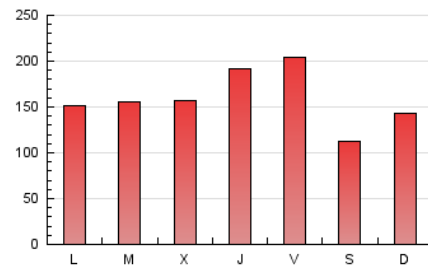

Teléfono: 956 30 25 11

Fax: 956 31 81 59

E-mail:

Clasificación: Noticias e Información

Sub-Clasificación: Noticias globales y actualidad

1. Cifras totales y promedios (Nacional)

MES - AÑO	NAVEGADORES UNICOS	VISITAS	PAGINAS
Diciembre - 2019	189.207	410.968	490.881
PROMEDIO DIARIO	11.797	13.257	15.835
PROMEDIO LUNES-VIERNES	12.625	14.219	17.016
PROMEDIO SABADO-DOMINGO	9.772	10.905	12.948
PAGINAS / VISITAS	1,19		
DURACION MEDIA VISITAS	0:00:33		
DURACION MEDIA PAGINAS	0:02:50		

2. Secciones (Nacional)

	PAGINAS	%
HOME	16.017	3.26 %
RESTO	474.864	96.74 %

3. Por día del mes (Nacional)

Día	N. únicos	Visitas	Páginas	Día	N. únicos	Visitas	Páginas	Día	N. únicos	Visitas	Páginas
1	6.553	7.378	8.976	11	7.742	9.050	10.781	21	7.450	8.372	9.879
2	21.054	24.265	29.069	12	8.313	9.526	11.584	22	21.495	24.699	29.482
3	13.157	14.293	17.137	13	21.672	26.846	34.657	23	10.885	12.155	14.542
4	8.909	10.128	12.304	14	10.589	11.739	13.751	24	11.647	13.242	15.605
5	15.997	18.020	21.640	15	5.520	6.021	7.214	25	13.607	14.901	17.530
6	9.783	10.438	12.345	16	9.007	10.006	11.763	26	17.611	19.495	23.174
7	3.554	3.959	4.777	17	17.119	18.858	21.979	27	13.928	15.484	18.353
8	6.939	7.666	9.015	18	17.060	18.985	22.186	28	12.796	14.153	16.781
9	6.438	7.649	9.340	19	15.859	17.559	20.336	29	13.048	14.156	16.653
10	9.389	10.633	12.970	20	12.564	14.011	16.326	30	8.477	9.210	10.977
								31	7.530	8.071	9.755

4. Gráficas (Nacional)

4.1 Por día de la semana (promedio)

N. únicos / Visitas (x 100)

Páginas (x 100)

4.2 Por franja horaria (promedio)

Visitas (x 1000)

Páginas (x 1000)

4.3 Por meses