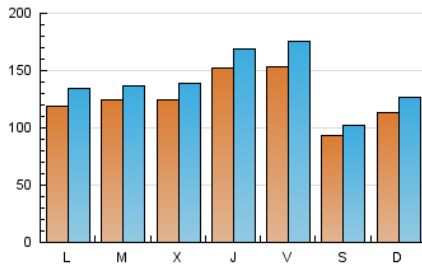

2. Secciones (Nacional e Internacional)

	PAGINAS	%
HOME	16.670	3.24 %
RESTO	498.612	96.76 %

3. Por día del mes (Nacional e Internacional)

Día	N. únicos	Visitas	Páginas	Día	N. únicos	Visitas	Páginas	Día	N. únicos	Visitas	Páginas
1	7.196	8.042	9.701	11	8.377	9.699	11.495	21	8.188	9.098	10.629
2	22.028	25.251	30.173	12	9.047	10.243	12.365	22	22.351	25.561	30.408
3	13.895	15.045	18.013	13	22.639	27.944	35.876	23	11.557	12.958	15.396
4	9.494	10.762	12.992	14	11.403	12.526	14.593	24	12.324	13.933	16.345
5	16.796	18.878	22.586	15	6.190	6.723	7.941	25	14.293	15.536	18.244
6	10.427	11.112	13.080	16	9.670	10.661	12.446	26	18.251	20.192	23.911
7	4.051	4.468	5.323	17	17.709	19.501	22.686	27	14.756	16.322	19.228
8	7.497	8.244	9.634	18	17.730	19.734	23.010	28	13.471	14.788	17.484
9	7.024	8.305	10.058	19	16.592	18.342	21.184	29	13.571	14.780	17.330
10	10.072	11.332	13.744	20	13.425	14.892	17.276	30	9.194	9.923	11.778
								31	8.092	8.646	10.353

4. Gráficas (Nacional e Internacional)

4.1 Por día de la semana (promedio)

N. únicos / Visitas (x 100)

Páginas (x 100)

4.2 Por franja horaria (promedio)

Visitas (x 1000)

Páginas (x 1000)

4.3 Por meses