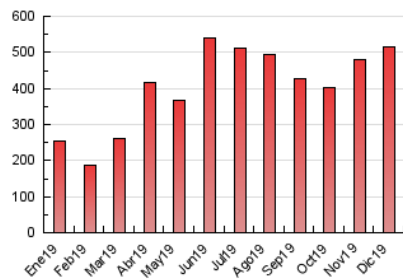

Páginas (x 1000)