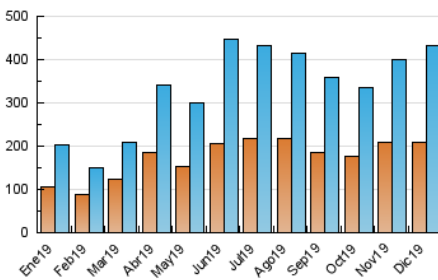

4.3 Por meses

N. únicos / Visitas (x 1000)