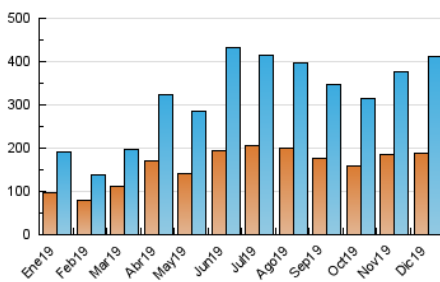

4.3 Por meses

N. únicos / Visitas (x 1000)