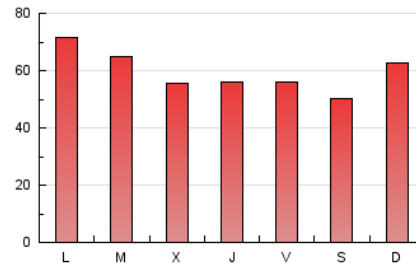

### 3. Por día del mes (Nacional e Internacional)

Día	N. únicos	Visitas	Páginas	Día	N. únicos	Visitas	Páginas	Día	N. únicos	Visitas	Páginas
1	2.990	3.312	4.248	11	6.970	7.874	10.151	21	3.721	4.080	5.128
2	6.889	7.686	9.620	12	6.818	7.567	9.439	22	4.668	5.209	6.465
3	3.616	4.088	5.214	13	7.142	7.845	9.529	23	3.039	3.403	4.361
4	4.471	5.182	6.428	14	4.508	5.052	6.465	24	3.370	3.702	4.623
5	4.679	5.302	6.708	15	4.532	5.116	6.512	25	3.027	3.290	4.256
6	3.638	4.170	5.303	16	5.037	5.349	6.554	26	5.860	6.509	8.165
7	3.546	4.093	5.373	17	3.799	4.202	5.482	27	3.707	4.234	5.373
8	3.171	3.567	4.619	18	2.845	3.240	4.242	28	3.705	4.147	5.343
9	2.374	2.651	3.488	19	3.074	3.449	4.380	29	4.104	4.754	6.087
10	3.236	3.690	4.689	20	4.165	4.644	5.835	30	2.820	3.148	3.922

4. Gráficas (Nacional e Internacional)

4.1 Por día de la semana (promedio)

N. únicos / Visitas (x 100)

Páginas (x 100)

4.2 Por franja horaria (promedio)

Visitas (x 1000)

Páginas (x 1000)

4.3 Por meses