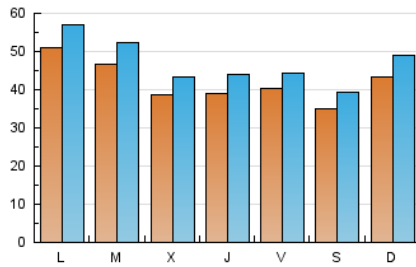

4. Gráficas (Nacional e Internacional)

4.1 Por día de la semana (promedio)

N. únicos / Visitas (x 100)