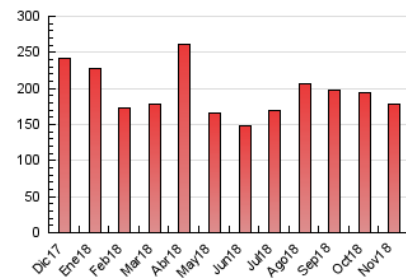

### 3. Por día del mes (Nacional e Internacional)

Día	N. únicos	Visitas	Páginas	Día	N. únicos	Visitas	Páginas	Día	N. únicos	Visitas	Páginas
1	2.990	3.312	4.248	11	6.970	7.874	10.151	21	3.721	4.080	5.128
2	6.889	7.686	9.620	12	6.818	7.567	9.439	22	4.668	5.209	6.465
3	3.616	4.088	5.214	13	7.142	7.845	9.529	23	3.039	3.403	4.361
4	4.471	5.182	6.428	14	4.508	5.052	6.465	24	3.370	3.702	4.623
5	4.679	5.302	6.708	15	4.532	5.116	6.512	25	3.027	3.290	4.256
6	3.638	4.170	5.303	16	5.037	5.349	6.554	26	5.860	6.509	8.165
7	3.546	4.093	5.373	17	3.799	4.202	5.482	27	3.707	4.234	5.373
8	3.171	3.567	4.619	18	2.845	3.240	4.242	28	3.705	4.147	5.343
9	2.374	2.651	3.488	19	3.074	3.449	4.380	29	4.104	4.754	6.087
10	3.236	3.690	4.689	20	4.165	4.644	5.835	30	2.820	3.148	3.922

4. Gráficas (Nacional e Internacional)

4.1 Por día de la semana (promedio)

N. únicos / Visitas (x 100)

Páginas (x 100)

4.2 Por franja horaria (promedio)

Visitas (x 1000)

Páginas (x 1000)

4.3 Por meses

N. únicos / Visitas (x 1000)

Páginas (x 1000)

### Duración Visita:

Tiempo en segundos de todas las visitas de dos o más páginas vistas, dividido por el número total de visitas de dos o más páginas vistas.