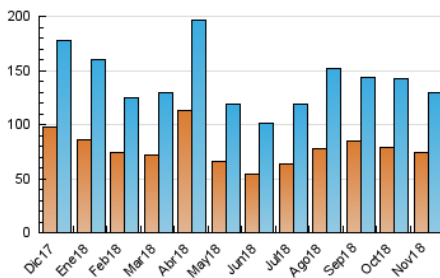

#### 3. Por día del mes (Nacional)

Día	N. únicos	Visitas	Páginas	Día	N. únicos	Visitas	Páginas	Día	N. únicos	Visitas	Páginas
1	2.795	3.111	3.874	11	6.453	7.339	9.493	21	3.052	3.402	4.385
2	6.652	7.442	9.243	12	5.830	6.541	8.283	22	4.107	4.640	5.778
3	3.429	3.892	4.935	13	6.459	7.126	8.661	23	2.765	3.118	3.991
4	4.258	4.960	6.129	14	4.192	4.729	6.049	24	3.177	3.503	4.336
5	4.379	4.978	6.234	15	4.242	4.815	6.099	25	2.861	3.118	3.984
6	3.369	3.885	4.901	16	4.773	5.076	6.231	26	5.525	6.169	7.723
7	3.266	3.793	4.917	17	3.594	3.988	5.175	27	3.376	3.896	4.928
8	2.886	3.271	4.198	18	2.698	3.089	4.043	28	3.434	3.869	4.966
9	2.141	2.408	3.148	19	2.564	2.929	3.749	29	3.839	4.480	5.681
10	3.050	3.501	4.404	20	3.420	3.884	5.014	30	2.587	2.903	3.586

##### 4.1 Por día de la semana (promedio)

N. únicos / Visitas (x 100)

Páginas (x 100)

##### 4.2 Por franja horaria (promedio)

Visitas (x 1000)

Páginas (x 1000)

##### 4.3 Por meses

N. únicos / Visitas (x 1000)

Páginas (x 1000)