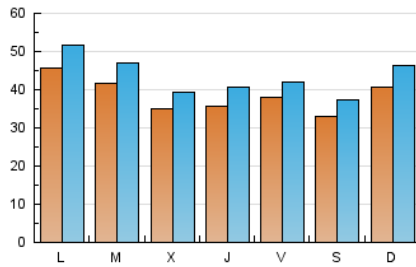

4. Gráficas (Nacional)

4.1 Por día de la semana (promedio)

N. únicos / Visitas (x 100)