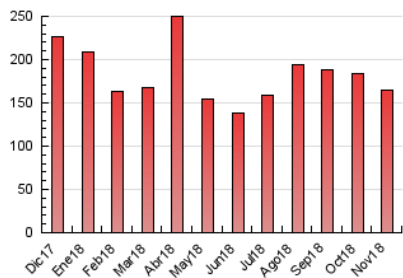

#### 3. Por día del mes (Nacional)

Día	N. únicos	Visitas	Páginas	Día	N. únicos	Visitas	Páginas	Día	N. únicos	Visitas	Páginas
1	2.795	3.111	3.874	11	6.453	7.339	9.493	21	3.052	3.402	4.385
2	6.652	7.442	9.243	12	5.830	6.541	8.283	22	4.107	4.640	5.778
3	3.429	3.892	4.935	13	6.459	7.126	8.661	23	2.765	3.118	3.991
4	4.258	4.960	6.129	14	4.192	4.729	6.049	24	3.177	3.503	4.336
5	4.379	4.978	6.234	15	4.242	4.815	6.099	25	2.861	3.118	3.984
6	3.369	3.885	4.901	16	4.773	5.076	6.231	26	5.525	6.169	7.723
7	3.266	3.793	4.917	17	3.594	3.988	5.175	27	3.376	3.896	4.928
8	2.886	3.271	4.198	18	2.698	3.089	4.043	28	3.434	3.869	4.966
9	2.141	2.408	3.148	19	2.564	2.929	3.749	29	3.839	4.480	5.681
10	3.050	3.501	4.404	20	3.420	3.884	5.014	30	2.587	2.903	3.586

##### 4.1 Por día de la semana (promedio)

N. únicos / Visitas (x 100)

Páginas (x 100)

##### 4.2 Por franja horaria (promedio)

Visitas (x 1000)

Páginas (x 1000)

##### 4.3 Por meses

N. únicos / Visitas (x 1000)

Páginas (x 1000)