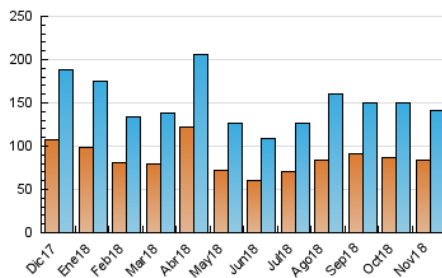

### 3. Por día del mes (Nacional e Internacional)

Día	N. únicos	Visitas	Páginas	Día	N. únicos	Visitas	Páginas	Día	N. únicos	Visitas	Páginas
1	2.990	3.312	4.248	11	6.970	7.874	10.151	21	3.721	4.080	5.128
2	6.889	7.686	9.620	12	6.818	7.567	9.439	22	4.668	5.209	6.465
3	3.616	4.088	5.214	13	7.142	7.845	9.529	23	3.039	3.403	4.361
4	4.471	5.182	6.428	14	4.508	5.052	6.465	24	3.370	3.702	4.623
5	4.679	5.302	6.708	15	4.532	5.116	6.512	25	3.027	3.290	4.256
6	3.638	4.170	5.303	16	5.037	5.349	6.554	26	5.860	6.509	8.165
7	3.546	4.093	5.373	17	3.799	4.202	5.482	27	3.707	4.234	5.373
8	3.171	3.567	4.619	18	2.845	3.240	4.242	28	3.705	4.147	5.343
9	2.374	2.651	3.488	19	3.074	3.449	4.380	29	4.104	4.754	6.087
10	3.236	3.690	4.689	20	4.165	4.644	5.835	30	2.820	3.148	3.922

4. Gráficas (Nacional e Internacional)

4.1 Por día de la semana (promedio)

N. únicos / Visitas (x 100)

Páginas (x 100)

4.2 Por franja horaria (promedio)

Visitas (x 1000)

Páginas (x 1000)

4.3 Por meses

N. únicos / Visitas (x 1000)

Páginas (x 1000)