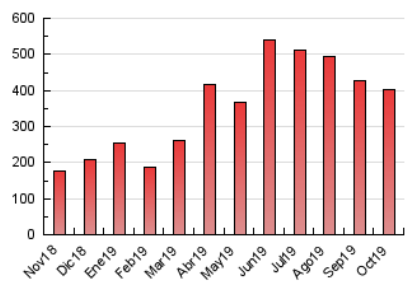

Páginas (x 1000)