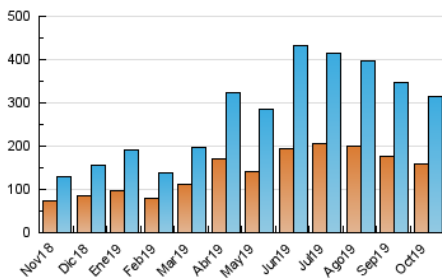

4.3 Por meses

N. únicos / Visitas (x 1000)