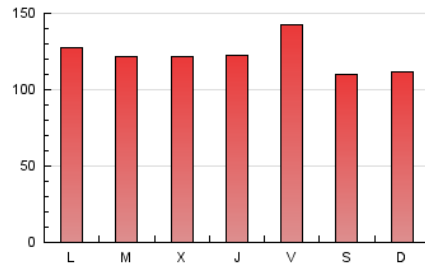

Teléfono: 956 30 25 11

Fax: 956 31 81 59

E-mail:

Clasificación: Noticias e Información

Sub-Clasificación: Noticias globales y actualidad

1. Cifras totales y promedios (Nacional)

MES - AÑO	NAVEGADORES UNICOS	VISITAS	PAGINAS
Octubre - 2019	158.098	315.767	379.377
PROMEDIO DIARIO	9.093	10.186	12.238
PROMEDIO LUNES-VIERNES	9.318	10.505	12.638
PROMEDIO SABADO-DOMINGO	8.445	9.269	11.088
PAGINAS / VISITAS	1,20		
DURACION MEDIA VISITAS	0:00:32		
DURACION MEDIA PAGINAS	0:02:39		

2. Secciones (Nacional)

	PAGINAS	%
HOME	16.371	4.32 %
RESTO	363.006	95.68 %

3. Por día del mes (Nacional)

Día	N. únicos	Visitas	Páginas	Día	N. únicos	Visitas	Páginas	Día	N. únicos	Visitas	Páginas
1	11.197	12.814	15.460	11	13.168	14.423	16.710	21	7.393	8.076	9.558
2	10.977	11.975	14.568	12	5.335	5.751	6.944	22	7.768	8.788	10.624
3	10.154	11.336	13.423	13	6.413	7.338	8.770	23	9.552	10.646	12.948
4	11.709	13.304	16.096	14	6.400	7.155	8.638	24	5.552	6.309	7.775
5	13.893	15.088	17.973	15	7.379	8.578	10.422	25	11.516	13.042	15.516
6	9.051	10.107	12.074	16	7.602	8.511	10.524	26	10.418	11.352	13.462
7	15.192	17.518	20.941	17	8.432	9.884	11.993	27	7.518	8.045	10.053
8	9.561	10.867	12.955	18	6.536	7.245	8.733	28	8.678	9.708	11.714
9	8.006	9.140	10.898	19	4.275	4.648	5.573	29	8.275	9.226	11.392
10	10.638	11.659	13.604	20	10.660	11.826	13.857	30	8.277	9.570	11.863
								31	10.344	11.838	14.316

4. Gráficas (Nacional)

4.1 Por día de la semana (promedio)

N. únicos / Visitas (x 100)

Páginas (x 100)

4.2 Por franja horaria (promedio)

Visitas (x 1000)

Páginas (x 1000)

4.3 Por meses