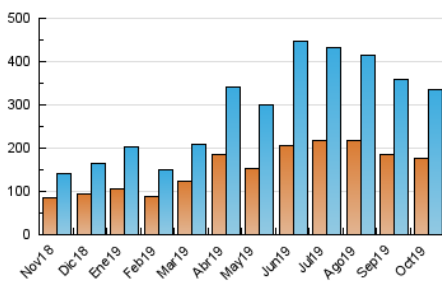

4.3 Por meses

N. únicos / Visitas (x 1000)