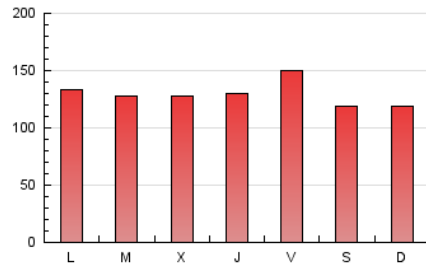

2. Secciones (Nacional e Internacional)

	PAGINAS	%
HOME	17.099	4.26 %
RESTO	384.551	95.74 %

3. Por día del mes (Nacional e Internacional)

Día	N. únicos	Visitas	Páginas	Día	N. únicos	Visitas	Páginas	Día	N. únicos	Visitas	Páginas
1	11.742	13.361	16.157	11	13.928	15.215	17.564	21	7.989	8.721	10.259
2	11.489	12.533	15.230	12	6.724	7.148	8.589	22	8.385	9.411	11.353
3	10.619	11.824	13.999	13	7.318	8.230	9.768	23	10.115	11.242	13.635
4	12.019	13.655	16.516	14	7.080	7.875	9.449	24	6.241	6.965	8.514
5	14.141	15.378	18.319	15	7.981	9.208	11.139	25	12.370	13.909	16.480
6	9.352	10.412	12.422	16	8.151	9.072	11.152	26	11.162	12.156	14.368
7	15.620	17.987	21.490	17	9.089	10.545	12.733	27	8.168	8.737	10.807
8	9.940	11.290	13.456	18	7.330	8.061	9.614	28	9.246	10.275	12.355
9	8.568	9.738	11.584	19	4.865	5.253	6.218	29	8.658	9.647	11.914
10	11.327	12.404	14.442	20	11.271	12.447	14.538	30	8.756	10.084	12.446
								31	10.991	12.560	15.140

4. Gráficas (Nacional e Internacional)

4.1 Por día de la semana (promedio)

N. únicos / Visitas (x 100)

Páginas (x 100)

4.2 Por franja horaria (promedio)

Visitas (x 1000)

Páginas (x 1000)

4.3 Por meses