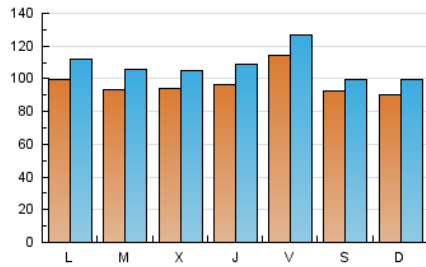

Sub-Clasificación: Noticias globales y actualidad

pAmpLonaACtual

1. Cifras totales y promedios (Nacional e Internacional)

MES - AÑO	NAVEGADORES UNICOS	VISITAS	PAGINAS
Octubre - 2019	176.520	335.343	401.650
PROMEDIO DIARIO	9.698	10.818	12.956
PROMEDIO LUNES-VIERNES	9.897	11.112	13.331
PROMEDIO SABADO-DOMINGO	9.125	9.970	11.879
PAGINAS / VISITAS	1,20		
DURACION MEDIA VISITAS	0:00:31		
DURACION MEDIA PAGINAS	0:02:39		

2. Secciones (Nacional e Internacional)

	PAGINAS	%
HOME	17.099	4.26 %
RESTO	384.551	95.74 %

3. Por día del mes (Nacional e Internacional)

Día	N. únicos	Visitas	Páginas	Día	N. únicos	Visitas	Páginas	Día	N. únicos	Visitas	Páginas
1	11.742	13.361	16.157	11	13.928	15.215	17.564	21	7.989	8.721	10.259
2	11.489	12.533	15.230	12	6.724	7.148	8.589	22	8.385	9.411	11.353
3	10.619	11.824	13.999	13	7.318	8.230	9.768	23	10.115	11.242	13.635
4	12.019	13.655	16.516	14	7.080	7.875	9.449	24	6.241	6.965	8.514
5	14.141	15.378	18.319	15	7.981	9.208	11.139	25	12.370	13.909	16.480
6	9.352	10.412	12.422	16	8.151	9.072	11.152	26	11.162	12.156	14.368
7	15.620	17.987	21.490	17	9.089	10.545	12.733	27	8.168	8.737	10.807
8	9.940	11.290	13.456	18	7.330	8.061	9.614	28	9.246	10.275	12.355
9	8.568	9.738	11.584	19	4.865	5.253	6.218	29	8.658	9.647	11.914
10	11.327	12.404	14.442	20	11.271	12.447	14.538	30	8.756	10.084	12.446
								31	10.991	12.560	15.140

4. Gráficas (Nacional e Internacional)

4.1 Por día de la semana (promedio)

N. únicos / Visitas (x 100)

Páginas (x 100)

4.2 Por franja horaria (promedio)

Visitas (x 1000)

Páginas (x 1000)

4.3 Por meses