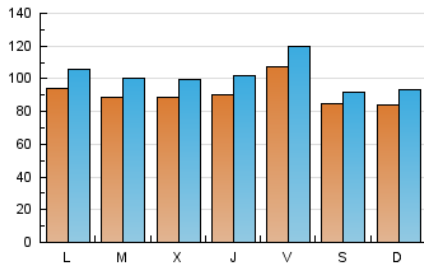

Teléfono: 956 30 25 11

Fax: 956 31 81 59

E-mail:

Clasificación: Noticias e Información

Sub-Clasificación: Noticias globales y actualidad

1. Cifras totales y promedios (Nacional)

MES - AÑO	NAVEGADORES UNICOS	VISITAS	PAGINAS
Octubre - 2019	158.098	315.767	379.377
PROMEDIO DIARIO	9.093	10.186	12.238
PROMEDIO LUNES-VIERNES	9.318	10.505	12.638
PROMEDIO SABADO-DOMINGO	8.445	9.269	11.088
PAGINAS / VISITAS	1,20		
DURACION MEDIA VISITAS	0:00:32		
DURACION MEDIA PAGINAS	0:02:39		

2. Secciones (Nacional)

	PAGINAS	%
HOME	16.371	4.32 %
RESTO	363.006	95.68 %

3. Por día del mes (Nacional)

Día	N. únicos	Visitas	Páginas	Día	N. únicos	Visitas	Páginas	Día	N. únicos	Visitas	Páginas
1	11.197	12.814	15.460	11	13.168	14.423	16.710	21	7.393	8.076	9.558
2	10.977	11.975	14.568	12	5.335	5.751	6.944	22	7.768	8.788	10.624
3	10.154	11.336	13.423	13	6.413	7.338	8.770	23	9.552	10.646	12.948
4	11.709	13.304	16.096	14	6.400	7.155	8.638	24	5.552	6.309	7.775
5	13.893	15.088	17.973	15	7.379	8.578	10.422	25	11.516	13.042	15.516
6	9.051	10.107	12.074	16	7.602	8.511	10.524	26	10.418	11.352	13.462
7	15.192	17.518	20.941	17	8.432	9.884	11.993	27	7.518	8.045	10.053
8	9.561	10.867	12.955	18	6.536	7.245	8.733	28	8.678	9.708	11.714
9	8.006	9.140	10.898	19	4.275	4.648	5.573	29	8.275	9.226	11.392
10	10.638	11.659	13.604	20	10.660	11.826	13.857	30	8.277	9.570	11.863
								31	10.344	11.838	14.316

4. Gráficas (Nacional)

4.1 Por día de la semana (promedio)

N. únicos / Visitas (x 100)

Páginas (x 100)

4.2 Por franja horaria (promedio)

Visitas (x 1000)

Páginas (x 1000)

4.3 Por meses