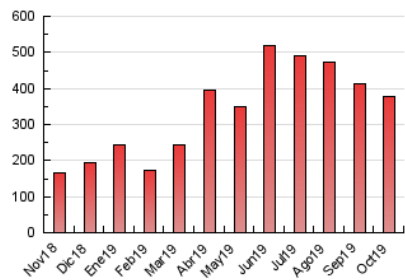

Páginas (x 1000)