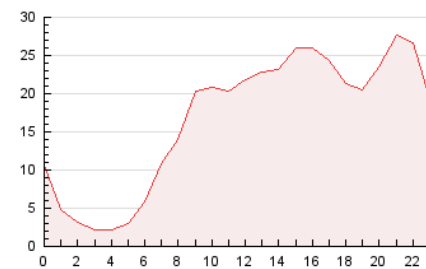

2. Secciones (Nacional e Internacional)

	PAGINAS	%
HOME	17.099	4.26 %
RESTO	384.551	95.74 %

3. Por día del mes (Nacional e Internacional)

Día	N. únicos	Visitas	Páginas	Día	N. únicos	Visitas	Páginas	Día	N. únicos	Visitas	Páginas
1	11.742	13.361	16.157	11	13.928	15.215	17.564	21	7.989	8.721	10.259
2	11.489	12.533	15.230	12	6.724	7.148	8.589	22	8.385	9.411	11.353
3	10.619	11.824	13.999	13	7.318	8.230	9.768	23	10.115	11.242	13.635
4	12.019	13.655	16.516	14	7.080	7.875	9.449	24	6.241	6.965	8.514
5	14.141	15.378	18.319	15	7.981	9.208	11.139	25	12.370	13.909	16.480
6	9.352	10.412	12.422	16	8.151	9.072	11.152	26	11.162	12.156	14.368
7	15.620	17.987	21.490	17	9.089	10.545	12.733	27	8.168	8.737	10.807
8	9.940	11.290	13.456	18	7.330	8.061	9.614	28	9.246	10.275	12.355
9	8.568	9.738	11.584	19	4.865	5.253	6.218	29	8.658	9.647	11.914
10	11.327	12.404	14.442	20	11.271	12.447	14.538	30	8.756	10.084	12.446
								31	10.991	12.560	15.140

4. Gráficas (Nacional e Internacional)

4.1 Por día de la semana (promedio)

N. únicos / Visitas (x 100)

Páginas (x 100)

4.2 Por franja horaria (promedio)

Visitas (x 1000)

Páginas (x 1000)

4.3 Por meses