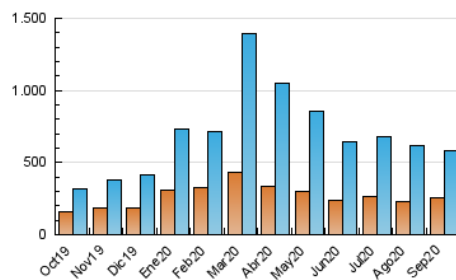

2. Secciones (Nacional)

	PAGINAS	%
HOME	81.593	9.35 %
RESTO	791.334	90.65 %

3. Por día del mes (Nacional)

Día	N. únicos	Visitas	Páginas	Día	N. únicos	Visitas	Páginas	Día	N. únicos	Visitas	Páginas
1	12.294	14.520	17.909	11	17.949	22.135	27.255	21	10.554	12.243	23.571
2	13.164	15.430	18.744	12	24.289	28.676	34.448	22	10.228	11.758	22.028
3	23.921	28.736	35.840	13	17.624	21.769	27.061	23	9.894	11.539	22.390
4	21.440	25.571	30.777	14	31.132	39.143	46.989	24	11.481	13.655	25.658
5	15.617	18.388	21.995	15	23.664	26.877	46.958	25	9.589	11.574	22.842
6	24.558	29.118	34.221	16	22.635	25.649	43.618	26	9.482	11.349	22.854
7	22.605	27.216	32.503	17	22.059	26.393	41.519	27	9.797	11.154	24.724
8	18.051	22.145	26.796	18	14.239	16.726	26.271	28	10.604	12.346	25.066
9	16.350	20.128	24.321	19	22.889	25.976	48.264	29	7.170	8.768	16.191
10	12.771	16.064	19.501	20	20.056	22.426	47.543	30	6.821	8.457	15.070

4. Gráficas (Nacional)

4.1 Por día de la semana (promedio)

N. únicos / Visitas (x 100)

Páginas (x 100)

4.2 Por franja horaria (promedio)

Visitas (x 1000)

Páginas (x 1000)

4.3 Por meses

N. únicos / Visitas (x 1000)

Páginas (x 1000)

5. Observaciones

Este Medio Electrónico de Comunicación ha sido medido por la herramienta Google Analytics de Google

6. Definiciones básicas (Para más información ver Normas Técnicas para el Control de los Medios Electrónicos de Comunicación)

Visita:

Una secuencia ininterrumpida de páginas servidas a un usuario válido. Si dicho usuario no realiza peticiones de páginas en un periodo de tiempo (30 min) la siguiente petición constituirá el inicio de una nueva visita.