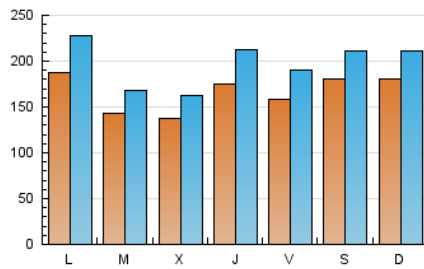

Teléfono: 956 30 25 11

Fax: 956 31 81 59

E-mail:

Clasificación: Noticias e Información

Sub-Clasificación: Noticias globales y actualidad

1. Cifras totales y promedios (Nacional)

MES - AÑO	NAVEGADORES UNICOS	VISITAS	PAGINAS
Septiembre - 2020	257.949	585.929	872.927
PROMEDIO DIARIO	16.431	19.531	29.098
PROMEDIO LUNES-VIERNES	15.846	18.958	27.810
PROMEDIO SABADO-DOMINGO	18.039	21.107	32.639
PAGINAS / VISITAS	1,49		
DURACION MEDIA VISITAS	0:00:46		
DURACION MEDIA PAGINAS	0:01:34		

2. Secciones (Nacional)

	PAGINAS	%
HOME	81.593	9.35 %
RESTO	791.334	90.65 %

3. Por día del mes (Nacional)

Día	N. únicos	Visitas	Páginas	Día	N. únicos	Visitas	Páginas	Día	N. únicos	Visitas	Páginas
1	12.294	14.520	17.909	11	17.949	22.135	27.255	21	10.554	12.243	23.571
2	13.164	15.430	18.744	12	24.289	28.676	34.448	22	10.228	11.758	22.028
3	23.921	28.736	35.840	13	17.624	21.769	27.061	23	9.894	11.539	22.390
4	21.440	25.571	30.777	14	31.132	39.143	46.989	24	11.481	13.655	25.658
5	15.617	18.388	21.995	15	23.664	26.877	46.958	25	9.589	11.574	22.842
6	24.558	29.118	34.221	16	22.635	25.649	43.618	26	9.482	11.349	22.854
7	22.605	27.216	32.503	17	22.059	26.393	41.519	27	9.797	11.154	24.724
8	18.051	22.145	26.796	18	14.239	16.726	26.271	28	10.604	12.346	25.066
9	16.350	20.128	24.321	19	22.889	25.976	48.264	29	7.170	8.768	16.191
10	12.771	16.064	19.501	20	20.056	22.426	47.543	30	6.821	8.457	15.070

4. Gráficas (Nacional)

4.1 Por día de la semana (promedio)

N. únicos / Visitas (x 100)

Páginas (x 100)

4.2 Por franja horaria (promedio)

Visitas (x 1000)

Páginas (x 1000)

4.3 Por meses