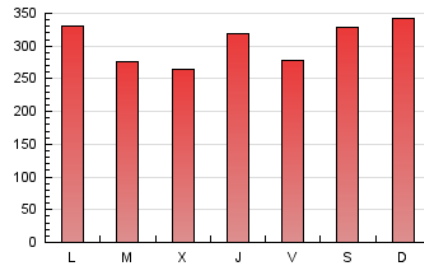

Sub-Clasificación: Noticias globales y actualidad

pAmpLonaACtual

1. Cifras totales y promedios (Nacional e Internacional)

MES - AÑO	NAVEGADORES UNICOS	VISITAS	PAGINAS
Septiembre - 2020	279.381	610.088	908.011
PROMEDIO DIARIO	17.201	20.336	30.267
PROMEDIO LUNES-VIERNES	16.684	19.838	29.106
PROMEDIO SABADO-DOMINGO	18.622	21.706	33.461
PAGINAS / VISITAS	1,49		
DURACION MEDIA VISITAS	0:00:46		
DURACION MEDIA PAGINAS	0:01:34		

2. Secciones (Nacional e Internacional)

	PAGINAS	%
HOME	85.143	9.38 %
RESTO	822.868	90.62 %

3. Por día del mes (Nacional e Internacional)

Día	N. únicos	Visitas	Páginas	Día	N. únicos	Visitas	Páginas	Día	N. únicos	Visitas	Páginas
1	13.141	15.382	18.892	11	18.707	22.916	28.139	21	11.211	12.910	24.643
2	13.893	16.191	19.649	12	24.917	29.263	35.087	22	11.773	13.468	25.550
3	24.640	29.537	36.749	13	18.131	22.339	27.702	23	11.453	13.194	25.935
4	22.214	26.392	31.734	14	31.818	39.867	47.836	24	12.619	14.761	27.661
5	16.277	19.023	22.696	15	24.379	27.672	47.960	25	10.537	12.538	24.468
6	25.131	29.716	34.875	16	23.343	26.360	44.611	26	10.135	12.023	24.044
7	23.308	27.918	33.328	17	22.637	27.073	42.431	27	10.348	11.720	25.639
8	18.878	23.009	27.791	18	14.831	17.410	27.125	28	11.371	13.134	26.345
9	17.159	20.963	25.257	19	23.483	26.606	49.258	29	7.972	9.590	17.434
10	13.571	16.897	20.432	20	20.554	22.955	48.389	30	7.594	9.261	16.351

4. Gráficas (Nacional e Internacional)

4.1 Por día de la semana (promedio)

N. únicos / Visitas (x 100)

Páginas (x 100)

4.2 Por franja horaria (promedio)

Visitas (x 1000)

Páginas (x 1000)

4.3 Por meses