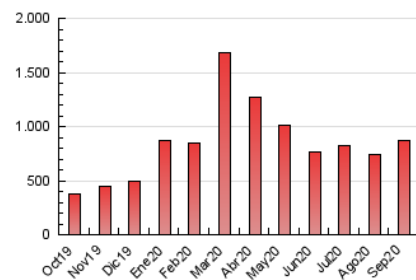

2. Secciones (Nacional)

	PAGINAS	%
HOME	81.593	9.35 %
RESTO	791.334	90.65 %

3. Por día del mes (Nacional)

Día	N. únicos	Visitas	Páginas	Día	N. únicos	Visitas	Páginas	Día	N. únicos	Visitas	Páginas
1	12.294	14.520	17.909	11	17.949	22.135	27.255	21	10.554	12.243	23.571
2	13.164	15.430	18.744	12	24.289	28.676	34.448	22	10.228	11.758	22.028
3	23.921	28.736	35.840	13	17.624	21.769	27.061	23	9.894	11.539	22.390
4	21.440	25.571	30.777	14	31.132	39.143	46.989	24	11.481	13.655	25.658
5	15.617	18.388	21.995	15	23.664	26.877	46.958	25	9.589	11.574	22.842
6	24.558	29.118	34.221	16	22.635	25.649	43.618	26	9.482	11.349	22.854
7	22.605	27.216	32.503	17	22.059	26.393	41.519	27	9.797	11.154	24.724
8	18.051	22.145	26.796	18	14.239	16.726	26.271	28	10.604	12.346	25.066
9	16.350	20.128	24.321	19	22.889	25.976	48.264	29	7.170	8.768	16.191
10	12.771	16.064	19.501	20	20.056	22.426	47.543	30	6.821	8.457	15.070

4. Gráficas (Nacional)

4.1 Por día de la semana (promedio)

N. únicos / Visitas (x 100)

Páginas (x 100)

4.2 Por franja horaria (promedio)

Visitas (x 1000)

Páginas (x 1000)

4.3 Por meses

N. únicos / Visitas (x 1000)

Páginas (x 1000)

5. Observaciones

Este Medio Electrónico de Comunicación ha sido medido por la herramienta Google Analytics de Google

6. Definiciones básicas (Para más información ver Normas Técnicas para el Control de los Medios Electrónicos de Comunicación)

Visita:

Una secuencia ininterrumpida de páginas servidas a un usuario válido. Si dicho usuario no realiza peticiones de páginas en un periodo de tiempo (30 min) la siguiente petición constituirá el inicio de una nueva visita.