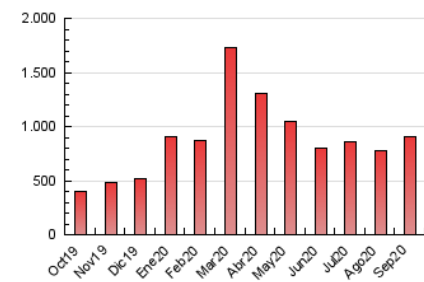

Páginas (x 1000)