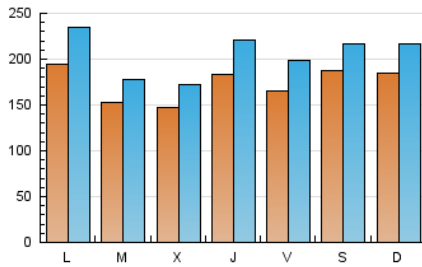

2. Secciones (Nacional e Internacional)

	PAGINAS	%
HOME	85.143	9.38 %
RESTO	822.868	90.62 %

3. Por día del mes (Nacional e Internacional)

Día	N. únicos	Visitas	Páginas	Día	N. únicos	Visitas	Páginas	Día	N. únicos	Visitas	Páginas
1	13.141	15.382	18.892	11	18.707	22.916	28.139	21	11.211	12.910	24.643
2	13.893	16.191	19.649	12	24.917	29.263	35.087	22	11.773	13.468	25.550
3	24.640	29.537	36.749	13	18.131	22.339	27.702	23	11.453	13.194	25.935
4	22.214	26.392	31.734	14	31.818	39.867	47.836	24	12.619	14.761	27.661
5	16.277	19.023	22.696	15	24.379	27.672	47.960	25	10.537	12.538	24.468
6	25.131	29.716	34.875	16	23.343	26.360	44.611	26	10.135	12.023	24.044
7	23.308	27.918	33.328	17	22.637	27.073	42.431	27	10.348	11.720	25.639
8	18.878	23.009	27.791	18	14.831	17.410	27.125	28	11.371	13.134	26.345
9	17.159	20.963	25.257	19	23.483	26.606	49.258	29	7.972	9.590	17.434
10	13.571	16.897	20.432	20	20.554	22.955	48.389	30	7.594	9.261	16.351

4. Gráficas (Nacional e Internacional)

4.1 Por día de la semana (promedio)

N. únicos / Visitas (x 100)

Páginas (x 100)

4.2 Por franja horaria (promedio)

Visitas (x 1000)

Páginas (x 1000)

4.3 Por meses