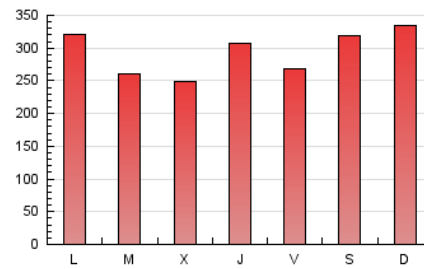

Teléfono: 956 30 25 11

Fax: 956 31 81 59

E-mail:

Clasificación: Noticias e Información

Sub-Clasificación: Noticias globales y actualidad

1. Cifras totales y promedios (Nacional)

MES - AÑO	NAVEGADORES UNICOS	VISITAS	PAGINAS
Septiembre - 2020	257.949	585.929	872.927
PROMEDIO DIARIO	16.431	19.531	29.098
PROMEDIO LUNES-VIERNES	15.846	18.958	27.810
PROMEDIO SABADO-DOMINGO	18.039	21.107	32.639
PAGINAS / VISITAS	1,49		
DURACION MEDIA VISITAS	0:00:46		
DURACION MEDIA PAGINAS	0:01:34		

2. Secciones (Nacional)

	PAGINAS	%
HOME	81.593	9.35 %
RESTO	791.334	90.65 %

3. Por día del mes (Nacional)

Día	N. únicos	Visitas	Páginas	Día	N. únicos	Visitas	Páginas	Día	N. únicos	Visitas	Páginas
1	12.294	14.520	17.909	11	17.949	22.135	27.255	21	10.554	12.243	23.571
2	13.164	15.430	18.744	12	24.289	28.676	34.448	22	10.228	11.758	22.028
3	23.921	28.736	35.840	13	17.624	21.769	27.061	23	9.894	11.539	22.390
4	21.440	25.571	30.777	14	31.132	39.143	46.989	24	11.481	13.655	25.658
5	15.617	18.388	21.995	15	23.664	26.877	46.958	25	9.589	11.574	22.842
6	24.558	29.118	34.221	16	22.635	25.649	43.618	26	9.482	11.349	22.854
7	22.605	27.216	32.503	17	22.059	26.393	41.519	27	9.797	11.154	24.724
8	18.051	22.145	26.796	18	14.239	16.726	26.271	28	10.604	12.346	25.066
9	16.350	20.128	24.321	19	22.889	25.976	48.264	29	7.170	8.768	16.191
10	12.771	16.064	19.501	20	20.056	22.426	47.543	30	6.821	8.457	15.070

4. Gráficas (Nacional)

4.1 Por día de la semana (promedio)

N. únicos / Visitas (x 100)

Páginas (x 100)

4.2 Por franja horaria (promedio)

Visitas (x 1000)

Páginas (x 1000)

4.3 Por meses