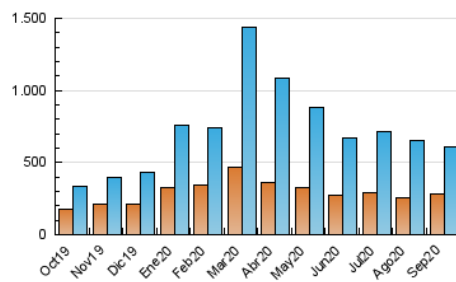

4.3 Por meses

N. únicos / Visitas (x 1000)