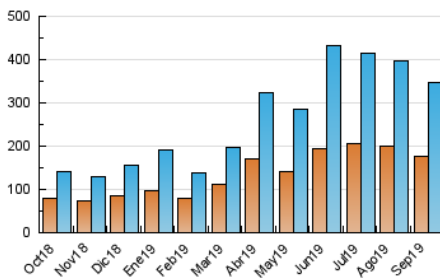

4.3 Por meses

N. únicos / Visitas (x 1000)