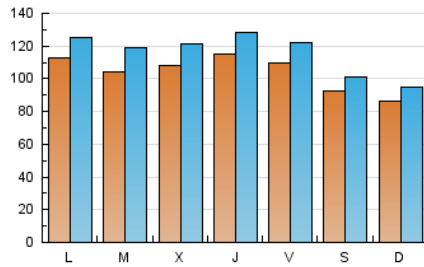

Teléfono: 956 30 25 11

Fax: 956 31 81 59

E-mail:

Clasificación: Noticias e Información

Sub-Clasificación: Noticias globales y actualidad

1. Cifras totales y promedios (Nacional)

MES - AÑO	NAVEGADORES UNICOS	VISITAS	PAGINAS
Septiembre - 2019	175.673	346.758	412.166
PROMEDIO DIARIO	10.400	11.559	13.739
PROMEDIO LUNES-VIERNES	11.029	12.334	14.648
PROMEDIO SABADO-DOMINGO	8.932	9.748	11.619
PAGINAS / VISITAS	1,19		
DURACION MEDIA VISITAS	0:00:32		
DURACION MEDIA PAGINAS	0:02:51		

2. Secciones (Nacional)

	PAGINAS	%
HOME	16.781	4.07 %
RESTO	395.385	95.93 %

3. Por día del mes (Nacional)

Día	N. únicos	Visitas	Páginas	Día	N. únicos	Visitas	Páginas	Día	N. únicos	Visitas	Páginas
1	5.155	5.598	6.792	11	11.473	12.814	15.118	21	12.637	13.730	16.389
2	7.134	7.949	9.626	12	12.407	13.921	16.396	22	10.100	11.207	13.439
3	9.631	10.912	12.951	13	15.753	17.423	20.379	23	12.310	13.873	16.537
4	10.858	11.977	14.258	14	10.564	11.564	13.792	24	10.740	12.266	14.767
5	10.640	11.830	14.169	15	11.979	12.822	15.195	25	6.566	7.286	8.800
6	8.950	9.935	11.945	16	9.772	10.578	12.546	26	12.045	13.288	15.659
7	9.781	10.674	12.651	17	9.494	10.564	12.687	27	7.215	7.688	9.136
8	10.448	11.506	13.455	18	14.479	16.419	19.510	28	4.143	4.509	5.432
9	9.089	10.245	11.949	19	11.085	12.301	14.700	29	5.580	6.124	7.422
10	11.898	13.935	16.334	20	11.931	13.747	16.177	30	18.140	20.073	23.955

4. Gráficas (Nacional)

4.1 Por día de la semana (promedio)

N. únicos / Visitas (x 100)

Páginas (x 100)

4.2 Por franja horaria (promedio)

Visitas (x 1000)

Páginas (x 1000)

4.3 Por meses