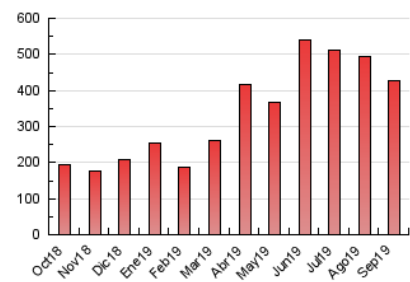

Páginas (x 1000)