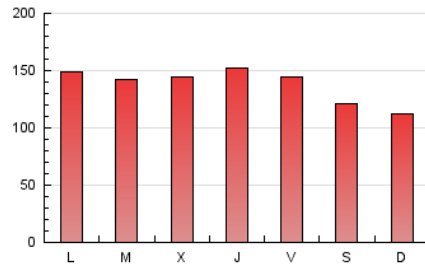

Teléfono: 956 30 25 11

Fax: 956 31 81 59

E-mail:

Clasificación: Noticias e Información

Sub-Clasificación: Noticias globales y actualidad

1. Cifras totales y promedios (Nacional)

MES - AÑO	NAVEGADORES UNICOS	VISITAS	PAGINAS
Septiembre - 2019	175.673	346.758	412.166
PROMEDIO DIARIO	10.400	11.559	13.739
PROMEDIO LUNES-VIERNES	11.029	12.334	14.648
PROMEDIO SABADO-DOMINGO	8.932	9.748	11.619
PAGINAS / VISITAS	1,19		
DURACION MEDIA VISITAS	0:00:32		
DURACION MEDIA PAGINAS	0:02:51		

2. Secciones (Nacional)

	PAGINAS	%
HOME	16.781	4.07 %
RESTO	395.385	95.93 %

3. Por día del mes (Nacional)

Día	N. únicos	Visitas	Páginas	Día	N. únicos	Visitas	Páginas	Día	N. únicos	Visitas	Páginas
1	5.155	5.598	6.792	11	11.473	12.814	15.118	21	12.637	13.730	16.389
2	7.134	7.949	9.626	12	12.407	13.921	16.396	22	10.100	11.207	13.439
3	9.631	10.912	12.951	13	15.753	17.423	20.379	23	12.310	13.873	16.537
4	10.858	11.977	14.258	14	10.564	11.564	13.792	24	10.740	12.266	14.767
5	10.640	11.830	14.169	15	11.979	12.822	15.195	25	6.566	7.286	8.800
6	8.950	9.935	11.945	16	9.772	10.578	12.546	26	12.045	13.288	15.659
7	9.781	10.674	12.651	17	9.494	10.564	12.687	27	7.215	7.688	9.136
8	10.448	11.506	13.455	18	14.479	16.419	19.510	28	4.143	4.509	5.432
9	9.089	10.245	11.949	19	11.085	12.301	14.700	29	5.580	6.124	7.422
10	11.898	13.935	16.334	20	11.931	13.747	16.177	30	18.140	20.073	23.955

4. Gráficas (Nacional)

4.1 Por día de la semana (promedio)

N. únicos / Visitas (x 100)

Páginas (x 100)

4.2 Por franja horaria (promedio)

Visitas (x 1000)

Páginas (x 1000)

4.3 Por meses