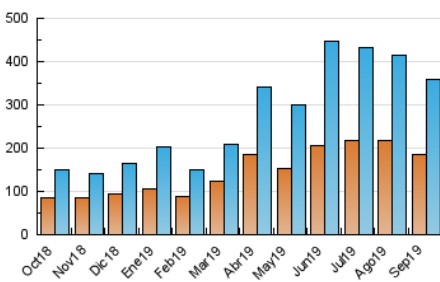

4.3 Por meses

N. únicos / Visitas (x 1000)