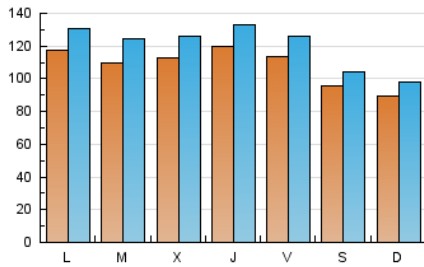

2. Secciones (Nacional e Internacional)

	PAGINAS	%
HOME	17.389	4.07 %
RESTO	410.334	95.93 %

3. Por día del mes (Nacional e Internacional)

Día	N. únicos	Visitas	Páginas	Día	N. únicos	Visitas	Páginas	Día	N. únicos	Visitas	Páginas
1	5.354	5.804	7.040	11	11.871	13.234	15.627	21	13.006	14.127	16.874
2	7.489	8.302	10.063	12	12.859	14.395	16.974	22	10.505	11.613	13.930
3	10.089	11.372	13.533	13	16.233	17.915	20.978	23	12.731	14.349	17.098
4	11.297	12.449	14.808	14	10.854	11.879	14.165	24	11.166	12.689	15.285
5	11.103	12.312	14.742	15	12.342	13.172	15.598	25	6.999	7.733	9.313
6	9.345	10.366	12.502	16	10.376	11.188	13.250	26	12.553	13.770	16.216
7	10.154	11.056	13.125	17	10.063	11.204	13.408	27	7.410	7.919	9.422
8	10.852	11.923	13.973	18	15.085	16.996	20.180	28	4.331	4.703	5.692
9	9.636	10.863	12.644	19	11.451	12.733	15.247	29	5.792	6.345	7.679
10	12.567	14.599	17.071	20	12.368	14.191	16.704	30	18.679	20.595	24.582

4. Gráficas (Nacional e Internacional)

4.1 Por día de la semana (promedio)

N. únicos / Visitas (x 100)

Páginas (x 100)

4.2 Por franja horaria (promedio)

Visitas (x 1000)

Páginas (x 1000)

4.3 Por meses