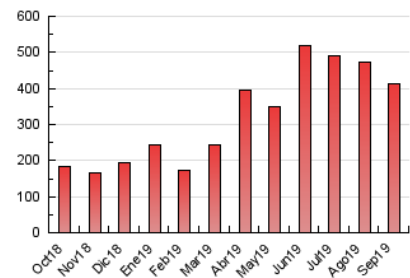

Páginas (x 1000)