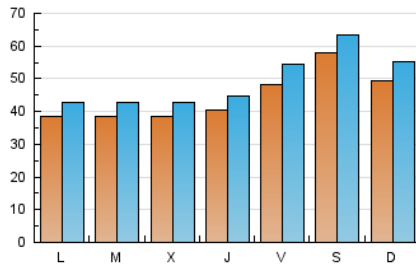

4. Gráficas (Nacional e Internacional)

4.1 Por día de la semana (promedio)

N. únicos / Visitas (x 100)