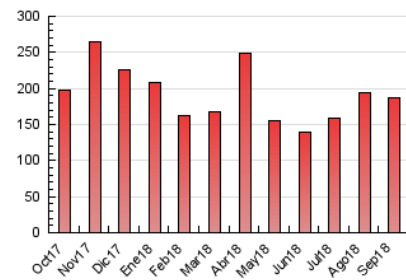

#### 3. Por día del mes (Nacional)

Día	N. únicos	Visitas	Páginas	Día	N. únicos	Visitas	Páginas	Día	N. únicos	Visitas	Páginas
1	2.805	3.166	3.927	11	3.729	4.077	5.262	21	7.189	8.003	12.222
2	2.136	2.323	2.884	12	3.447	3.836	4.992	22	10.954	12.049	16.554
3	2.616	2.940	3.882	13	3.069	3.490	4.591	23	7.983	8.899	11.880
4	2.747	3.130	4.000	14	3.200	3.550	4.739	24	2.905	3.360	4.486
5	3.274	3.616	4.623	15	7.819	8.415	10.236	25	2.519	2.871	3.809
6	3.309	3.717	4.755	16	5.340	6.085	7.781	26	3.096	3.557	4.528
7	3.698	4.336	5.620	17	5.565	6.228	8.018	27	2.495	2.805	3.675
8	2.504	2.783	3.718	18	5.447	6.031	7.678	28	4.260	4.911	6.267
9	5.387	5.991	7.638	19	4.641	5.020	6.410	29	3.723	4.201	5.354
10	3.218	3.548	4.596	20	6.354	6.885	9.312	30	2.963	3.300	4.318

##### 4.1 Por día de la semana (promedio)

N. únicos / Visitas (x 100)

Páginas (x 100)

##### 4.2 Por franja horaria (promedio)

Visitas (x 1000)

Páginas (x 1000)

##### 4.3 Por meses

N. únicos / Visitas (x 1000)

Páginas (x 1000)