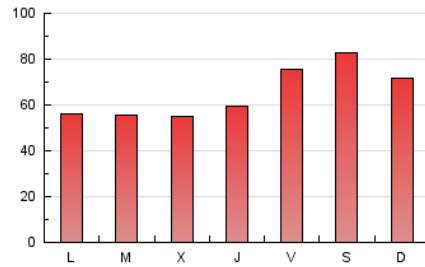

### 3. Por día del mes (Nacional e Internacional)

Día	N. únicos	Visitas	Páginas	Día	N. únicos	Visitas	Páginas	Día	N. únicos	Visitas	Páginas
1	3.012	3.380	4.246	11	3.978	4.334	5.619	21	7.453	8.278	12.584
2	2.290	2.482	3.065	12	3.698	4.095	5.366	22	11.215	12.312	16.958
3	2.918	3.251	4.303	13	3.322	3.753	4.977	23	8.206	9.110	12.199
4	3.021	3.411	4.323	14	3.434	3.786	5.080	24	3.180	3.644	4.823
5	3.526	3.879	5.009	15	8.060	8.670	10.599	25	2.726	3.089	4.130
6	3.567	3.988	5.063	16	5.521	6.283	8.081	26	3.325	3.793	4.876
7	3.948	4.593	5.987	17	5.804	6.481	8.417	27	2.679	3.001	3.986
8	2.690	2.982	4.014	18	5.712	6.322	8.112	28	4.458	5.119	6.582
9	5.577	6.190	7.931	19	4.922	5.321	6.828	29	3.915	4.400	5.659
10	3.447	3.788	4.926	20	6.608	7.143	9.673	30	3.128	3.483	4.565

4. Gráficas (Nacional e Internacional)

4.1 Por día de la semana (promedio)

N. únicos / Visitas (x 100)

Páginas (x 100)

4.2 Por franja horaria (promedio)

Visitas (x 1000)

Páginas (x 1000)

4.3 Por meses