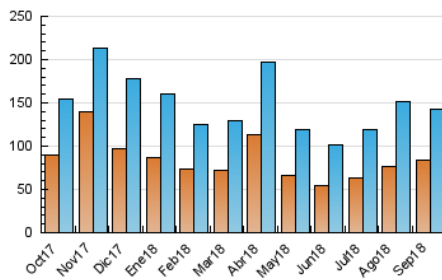

#### 3. Por día del mes (Nacional)

Día	N. únicos	Visitas	Páginas	Día	N. únicos	Visitas	Páginas	Día	N. únicos	Visitas	Páginas
1	2.805	3.166	3.927	11	3.729	4.077	5.262	21	7.189	8.003	12.222
2	2.136	2.323	2.884	12	3.447	3.836	4.992	22	10.954	12.049	16.554
3	2.616	2.940	3.882	13	3.069	3.490	4.591	23	7.983	8.899	11.880
4	2.747	3.130	4.000	14	3.200	3.550	4.739	24	2.905	3.360	4.486
5	3.274	3.616	4.623	15	7.819	8.415	10.236	25	2.519	2.871	3.809
6	3.309	3.717	4.755	16	5.340	6.085	7.781	26	3.096	3.557	4.528
7	3.698	4.336	5.620	17	5.565	6.228	8.018	27	2.495	2.805	3.675
8	2.504	2.783	3.718	18	5.447	6.031	7.678	28	4.260	4.911	6.267
9	5.387	5.991	7.638	19	4.641	5.020	6.410	29	3.723	4.201	5.354
10	3.218	3.548	4.596	20	6.354	6.885	9.312	30	2.963	3.300	4.318

##### 4.1 Por día de la semana (promedio)

N. únicos / Visitas (x 100)

Páginas (x 100)

##### 4.2 Por franja horaria (promedio)

Visitas (x 1000)

Páginas (x 1000)

##### 4.3 Por meses

N. únicos / Visitas (x 1000)

Páginas (x 1000)