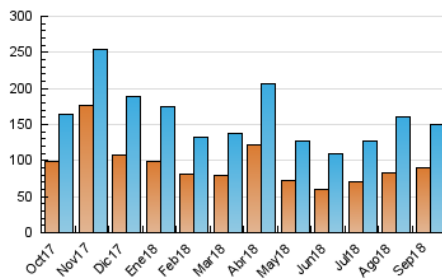

### 3. Por día del mes (Nacional e Internacional)

Día	N. únicos	Visitas	Páginas	Día	N. únicos	Visitas	Páginas	Día	N. únicos	Visitas	Páginas
1	3.012	3.380	4.246	11	3.978	4.334	5.619	21	7.453	8.278	12.584
2	2.290	2.482	3.065	12	3.698	4.095	5.366	22	11.215	12.312	16.958
3	2.918	3.251	4.303	13	3.322	3.753	4.977	23	8.206	9.110	12.199
4	3.021	3.411	4.323	14	3.434	3.786	5.080	24	3.180	3.644	4.823
5	3.526	3.879	5.009	15	8.060	8.670	10.599	25	2.726	3.089	4.130
6	3.567	3.988	5.063	16	5.521	6.283	8.081	26	3.325	3.793	4.876
7	3.948	4.593	5.987	17	5.804	6.481	8.417	27	2.679	3.001	3.986
8	2.690	2.982	4.014	18	5.712	6.322	8.112	28	4.458	5.119	6.582
9	5.577	6.190	7.931	19	4.922	5.321	6.828	29	3.915	4.400	5.659
10	3.447	3.788	4.926	20	6.608	7.143	9.673	30	3.128	3.483	4.565

4. Gráficas (Nacional e Internacional)

4.1 Por día de la semana (promedio)

N. únicos / Visitas (x 100)

Páginas (x 100)

4.2 Por franja horaria (promedio)

Visitas (x 1000)

Páginas (x 1000)

4.3 Por meses

N. únicos / Visitas (x 1000)

Páginas (x 1000)