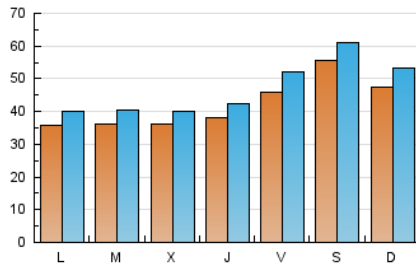

4. Gráficas (Nacional)

4.1 Por día de la semana (promedio)

N. únicos / Visitas (x 100)