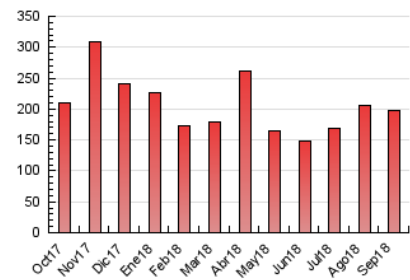

### 3. Por día del mes (Nacional e Internacional)

Día	N. únicos	Visitas	Páginas	Día	N. únicos	Visitas	Páginas	Día	N. únicos	Visitas	Páginas
1	3.012	3.380	4.246	11	3.978	4.334	5.619	21	7.453	8.278	12.584
2	2.290	2.482	3.065	12	3.698	4.095	5.366	22	11.215	12.312	16.958
3	2.918	3.251	4.303	13	3.322	3.753	4.977	23	8.206	9.110	12.199
4	3.021	3.411	4.323	14	3.434	3.786	5.080	24	3.180	3.644	4.823
5	3.526	3.879	5.009	15	8.060	8.670	10.599	25	2.726	3.089	4.130
6	3.567	3.988	5.063	16	5.521	6.283	8.081	26	3.325	3.793	4.876
7	3.948	4.593	5.987	17	5.804	6.481	8.417	27	2.679	3.001	3.986
8	2.690	2.982	4.014	18	5.712	6.322	8.112	28	4.458	5.119	6.582
9	5.577	6.190	7.931	19	4.922	5.321	6.828	29	3.915	4.400	5.659
10	3.447	3.788	4.926	20	6.608	7.143	9.673	30	3.128	3.483	4.565

4. Gráficas (Nacional e Internacional)

4.1 Por día de la semana (promedio)

N. únicos / Visitas (x 100)

Páginas (x 100)

4.2 Por franja horaria (promedio)

Visitas (x 1000)

Páginas (x 1000)

4.3 Por meses

N. únicos / Visitas (x 1000)

Páginas (x 1000)