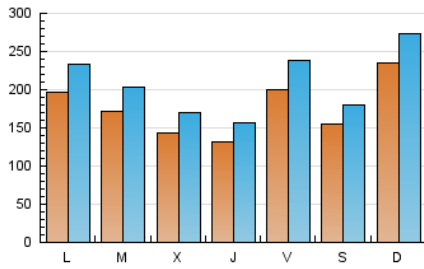

Sub-Clasificación: Noticias globales y actualidad

PAMPLONAACtual

1. Cifras totales y promedios (Nacional e Internacional)

MES - AÑO	NAVEGADORES UNICOS	VISITAS	PAGINAS
Agosto - 2020	259.819	650.823	779.076
PROMEDIO DIARIO	17.802	20.994	25.131
PROMEDIO LUNES-VIERNES	16.995	20.208	24.195
PROMEDIO SABADO-DOMINGO	19.496	22.645	27.099
PAGINAS / VISITAS	1,20		
DURACION MEDIA VISITAS	0:00:37		
DURACION MEDIA PAGINAS	0:03:09		

2. Secciones (Nacional e Internacional)

	PAGINAS	%
HOME	28.034	3.60 %
RESTO	751.042	96.40 %

3. Por día del mes (Nacional e Internacional)

Día	N. únicos	Visitas	Páginas	Día	N. únicos	Visitas	Páginas	Día	N. únicos	Visitas	Páginas
1	12.992	14.516	17.061	11	21.241	25.094	30.251	21	16.303	19.229	23.025
2	25.809	28.692	33.413	12	14.355	17.217	20.353	22	11.441	12.869	15.006
3	20.238	24.328	29.621	13	13.093	16.257	19.624	23	8.942	10.655	12.892
4	18.059	21.835	25.803	14	23.837	28.968	34.344	24	11.536	13.974	16.328
5	15.573	18.882	22.600	15	18.083	20.645	24.237	25	11.044	12.990	15.588
6	9.548	11.265	13.520	16	13.098	15.459	18.454	26	10.862	12.744	15.165
7	23.473	28.309	33.876	17	18.109	22.305	26.926	27	13.471	15.650	18.881
8	24.799	29.698	35.383	18	18.208	21.543	25.712	28	16.304	18.634	22.117
9	26.702	32.127	38.058	19	16.407	19.483	23.311	29	10.290	11.891	14.092
10	21.985	26.004	30.550	20	16.451	19.453	23.403	30	42.804	49.894	62.391
								31	26.796	30.213	37.091

4. Gráficas (Nacional e Internacional)

4.1 Por día de la semana (promedio)

N. únicos / Visitas (x 100)

Páginas (x 100)

4.2 Por franja horaria (promedio)

Visitas (x 1000)

Páginas (x 1000)

4.3 Por meses