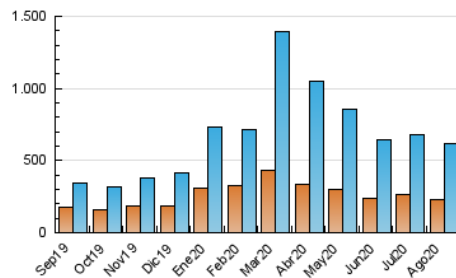

2. Secciones (Nacional)

	PAGINAS	%
HOME	26.936	3.62 %
RESTO	716.680	96.38 %

3. Por día del mes (Nacional)

Día	N. únicos	Visitas	Páginas	Día	N. únicos	Visitas	Páginas	Día	N. únicos	Visitas	Páginas
1	12.219	13.721	16.191	11	20.195	23.997	29.029	21	15.260	18.203	21.906
2	25.027	27.896	32.528	12	13.496	16.323	19.328	22	10.467	11.856	13.910
3	19.216	23.228	28.349	13	12.095	15.239	18.435	23	8.127	9.808	11.969
4	17.097	20.741	24.568	14	22.766	27.804	33.049	24	10.610	13.037	15.282
5	14.726	17.974	21.583	15	17.165	19.664	23.181	25	10.083	11.970	14.423
6	8.720	10.403	12.547	16	12.269	14.595	17.513	26	9.903	11.732	14.021
7	22.560	27.345	32.808	17	17.186	21.242	25.725	27	12.344	14.557	17.660
8	23.796	28.644	34.201	18	17.299	20.530	24.542	28	15.103	17.371	20.693
9	25.861	31.204	37.019	19	15.572	18.597	22.334	29	9.356	10.907	13.007
10	20.952	24.901	29.329	20	15.565	18.483	22.291	30	41.383	48.413	60.669
								31	25.392	28.843	35.526

4. Gráficas (Nacional)

4.1 Por día de la semana (promedio)

N. únicos / Visitas (x 100)

Páginas (x 100)

4.2 Por franja horaria (promedio)

Visitas (x 1000)

Páginas (x 1000)

4.3 Por meses

N. únicos / Visitas (x 1000)

Páginas (x 1000)

5. Observaciones

Este Medio Electrónico de Comunicación ha sido medido por la herramienta Google Analytics de Google

6. Definiciones básicas (Para más información ver Normas Técnicas para el Control de los Medios Electrónicos de Comunicación)

Visita:

Una secuencia ininterrumpida de páginas servidas a un usuario válido. Si dicho usuario no realiza peticiones de páginas en un periodo de tiempo (30 min) la siguiente petición constituirá el inicio de una nueva visita.