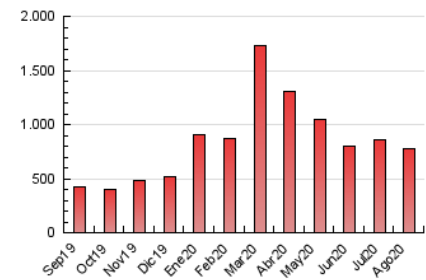

Páginas (x 1000)