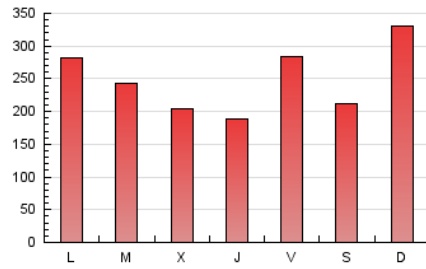

2. Secciones (Nacional e Internacional)

	PAGINAS	%
HOME	28.034	3.60 %
RESTO	751.042	96.40 %

3. Por día del mes (Nacional e Internacional)

Día	N. únicos	Visitas	Páginas	Día	N. únicos	Visitas	Páginas	Día	N. únicos	Visitas	Páginas
1	12.992	14.516	17.061	11	21.241	25.094	30.251	21	16.303	19.229	23.025
2	25.809	28.692	33.413	12	14.355	17.217	20.353	22	11.441	12.869	15.006
3	20.238	24.328	29.621	13	13.093	16.257	19.624	23	8.942	10.655	12.892
4	18.059	21.835	25.803	14	23.837	28.968	34.344	24	11.536	13.974	16.328
5	15.573	18.882	22.600	15	18.083	20.645	24.237	25	11.044	12.990	15.588
6	9.548	11.265	13.520	16	13.098	15.459	18.454	26	10.862	12.744	15.165
7	23.473	28.309	33.876	17	18.109	22.305	26.926	27	13.471	15.650	18.881
8	24.799	29.698	35.383	18	18.208	21.543	25.712	28	16.304	18.634	22.117
9	26.702	32.127	38.058	19	16.407	19.483	23.311	29	10.290	11.891	14.092
10	21.985	26.004	30.550	20	16.451	19.453	23.403	30	42.804	49.894	62.391
								31	26.796	30.213	37.091

4. Gráficas (Nacional e Internacional)

4.1 Por día de la semana (promedio)

N. únicos / Visitas (x 100)

Páginas (x 100)

4.2 Por franja horaria (promedio)

Visitas (x 1000)

Páginas (x 1000)

4.3 Por meses