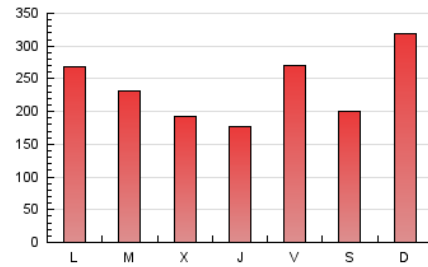

Teléfono: 956 30 25 11

Fax: 956 31 81 59

E-mail:

Clasificación: Noticias e Información

Sub-Clasificación: Noticias globales y actualidad

1. Cifras totales y promedios (Nacional)

MES - AÑO	NAVEGADORES UNICOS	VISITAS	PAGINAS
Agosto - 2020	232.068	619.228	743.616
PROMEDIO DIARIO	16.833	19.975	23.988
PROMEDIO LUNES-VIERNES	16.007	19.168	23.020
PROMEDIO SABADO-DOMINGO	18.567	21.671	26.019
PAGINAS / VISITAS	1,20		
DURACION MEDIA VISITAS	0:00:38		
DURACION MEDIA PAGINAS	0:03:10		

2. Secciones (Nacional)

	PAGINAS	%
HOME	26.936	3.62 %
RESTO	716.680	96.38 %

3. Por día del mes (Nacional)

Día	N. únicos	Visitas	Páginas	Día	N. únicos	Visitas	Páginas	Día	N. únicos	Visitas	Páginas
1	12.219	13.721	16.191	11	20.195	23.997	29.029	21	15.260	18.203	21.906
2	25.027	27.896	32.528	12	13.496	16.323	19.328	22	10.467	11.856	13.910
3	19.216	23.228	28.349	13	12.095	15.239	18.435	23	8.127	9.808	11.969
4	17.097	20.741	24.568	14	22.766	27.804	33.049	24	10.610	13.037	15.282
5	14.726	17.974	21.583	15	17.165	19.664	23.181	25	10.083	11.970	14.423
6	8.720	10.403	12.547	16	12.269	14.595	17.513	26	9.903	11.732	14.021
7	22.560	27.345	32.808	17	17.186	21.242	25.725	27	12.344	14.557	17.660
8	23.796	28.644	34.201	18	17.299	20.530	24.542	28	15.103	17.371	20.693
9	25.861	31.204	37.019	19	15.572	18.597	22.334	29	9.356	10.907	13.007
10	20.952	24.901	29.329	20	15.565	18.483	22.291	30	41.383	48.413	60.669
								31	25.392	28.843	35.526

4. Gráficas (Nacional)

4.1 Por día de la semana (promedio)

N. únicos / Visitas (x 100)

Páginas (x 100)

4.2 Por franja horaria (promedio)

Visitas (x 1000)

Páginas (x 1000)

4.3 Por meses