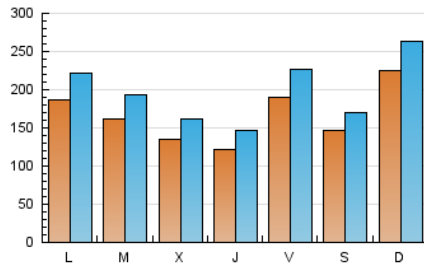

Teléfono: 956 30 25 11

Fax: 956 31 81 59

E-mail:

Clasificación: Noticias e Información

Sub-Clasificación: Noticias globales y actualidad

1. Cifras totales y promedios (Nacional)

MES - AÑO	NAVEGADORES UNICOS	VISITAS	PAGINAS
Agosto - 2020	232.068	619.228	743.616
PROMEDIO DIARIO	16.833	19.975	23.988
PROMEDIO LUNES-VIERNES	16.007	19.168	23.020
PROMEDIO SABADO-DOMINGO	18.567	21.671	26.019
PAGINAS / VISITAS	1,20		
DURACION MEDIA VISITAS	0:00:38		
DURACION MEDIA PAGINAS	0:03:10		

2. Secciones (Nacional)

	PAGINAS	%
HOME	26.936	3.62 %
RESTO	716.680	96.38 %

3. Por día del mes (Nacional)

Día	N. únicos	Visitas	Páginas	Día	N. únicos	Visitas	Páginas	Día	N. únicos	Visitas	Páginas
1	12.219	13.721	16.191	11	20.195	23.997	29.029	21	15.260	18.203	21.906
2	25.027	27.896	32.528	12	13.496	16.323	19.328	22	10.467	11.856	13.910
3	19.216	23.228	28.349	13	12.095	15.239	18.435	23	8.127	9.808	11.969
4	17.097	20.741	24.568	14	22.766	27.804	33.049	24	10.610	13.037	15.282
5	14.726	17.974	21.583	15	17.165	19.664	23.181	25	10.083	11.970	14.423
6	8.720	10.403	12.547	16	12.269	14.595	17.513	26	9.903	11.732	14.021
7	22.560	27.345	32.808	17	17.186	21.242	25.725	27	12.344	14.557	17.660
8	23.796	28.644	34.201	18	17.299	20.530	24.542	28	15.103	17.371	20.693
9	25.861	31.204	37.019	19	15.572	18.597	22.334	29	9.356	10.907	13.007
10	20.952	24.901	29.329	20	15.565	18.483	22.291	30	41.383	48.413	60.669
								31	25.392	28.843	35.526

4. Gráficas (Nacional)

4.1 Por día de la semana (promedio)

N. únicos / Visitas (x 100)

Páginas (x 100)

4.2 Por franja horaria (promedio)

Visitas (x 1000)

Páginas (x 1000)

4.3 Por meses