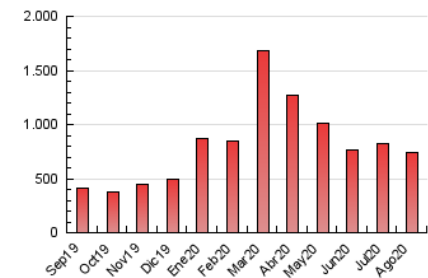

2. Secciones (Nacional)

	PAGINAS	%
HOME	26.936	3.62 %
RESTO	716.680	96.38 %

3. Por día del mes (Nacional)

Día	N. únicos	Visitas	Páginas	Día	N. únicos	Visitas	Páginas	Día	N. únicos	Visitas	Páginas
1	12.219	13.721	16.191	11	20.195	23.997	29.029	21	15.260	18.203	21.906
2	25.027	27.896	32.528	12	13.496	16.323	19.328	22	10.467	11.856	13.910
3	19.216	23.228	28.349	13	12.095	15.239	18.435	23	8.127	9.808	11.969
4	17.097	20.741	24.568	14	22.766	27.804	33.049	24	10.610	13.037	15.282
5	14.726	17.974	21.583	15	17.165	19.664	23.181	25	10.083	11.970	14.423
6	8.720	10.403	12.547	16	12.269	14.595	17.513	26	9.903	11.732	14.021
7	22.560	27.345	32.808	17	17.186	21.242	25.725	27	12.344	14.557	17.660
8	23.796	28.644	34.201	18	17.299	20.530	24.542	28	15.103	17.371	20.693
9	25.861	31.204	37.019	19	15.572	18.597	22.334	29	9.356	10.907	13.007
10	20.952	24.901	29.329	20	15.565	18.483	22.291	30	41.383	48.413	60.669
								31	25.392	28.843	35.526

4. Gráficas (Nacional)

4.1 Por día de la semana (promedio)

N. únicos / Visitas (x 100)

Páginas (x 100)

4.2 Por franja horaria (promedio)

Visitas (x 1000)

Páginas (x 1000)

4.3 Por meses

N. únicos / Visitas (x 1000)

Páginas (x 1000)

5. Observaciones

Este Medio Electrónico de Comunicación ha sido medido por la herramienta Google Analytics de Google

6. Definiciones básicas (Para más información ver Normas Técnicas para el Control de los Medios Electrónicos de Comunicación)

Visita:

Una secuencia ininterrumpida de páginas servidas a un usuario válido. Si dicho usuario no realiza peticiones de páginas en un periodo de tiempo (30 min) la siguiente petición constituirá el inicio de una nueva visita.