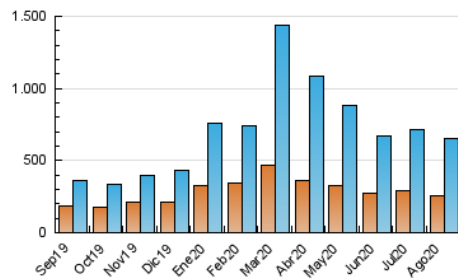

4.3 Por meses

N. únicos / Visitas (x 1000)