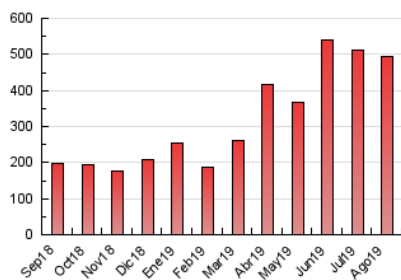

Páginas (x 1000)