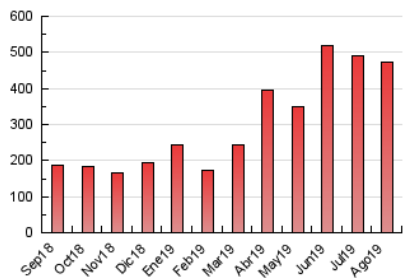

Páginas (x 1000)