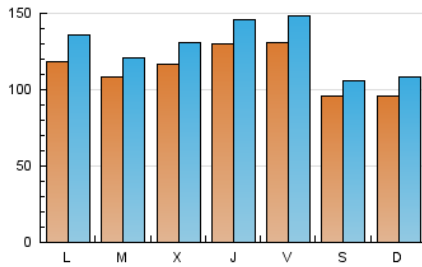

Teléfono: 956 30 25 11

Fax: 956 31 81 59

E-mail:

Clasificación: Noticias e Información

Sub-Clasificación: Noticias globales y actualidad

1. Cifras totales y promedios (Nacional)

MES - AÑO	NAVEGADORES UNICOS	VISITAS	PAGINAS
Agosto - 2019	201.167	398.431	472.548
PROMEDIO DIARIO	11.406	12.853	15.243
PROMEDIO LUNES-VIERNES	12.154	13.734	16.296
PROMEDIO SABADO-DOMINGO	9.577	10.698	12.670
PAGINAS / VISITAS	1,19		
DURACION MEDIA VISITAS	0:00:31		
DURACION MEDIA PAGINAS	0:02:48		

2. Secciones (Nacional)

	PAGINAS	%
HOME	16.814	3.56 %
RESTO	455.734	96.44 %

3. Por día del mes (Nacional)

Día	N. únicos	Visitas	Páginas	Día	N. únicos	Visitas	Páginas	Día	N. únicos	Visitas	Páginas
1	14.138	16.222	19.148	11	9.220	10.185	11.835	21	11.890	13.196	15.826
2	15.220	17.645	20.931	12	7.155	8.233	9.874	22	9.224	10.222	12.287
3	9.290	10.105	11.722	13	7.376	8.129	9.656	23	8.871	9.996	11.998
4	6.416	7.229	8.582	14	10.872	12.269	14.569	24	10.165	11.238	13.629
5	6.868	8.196	9.873	15	8.919	9.853	11.646	25	12.039	13.745	16.423
6	10.765	12.253	14.500	16	11.156	12.693	15.110	26	15.146	17.361	20.533
7	14.420	16.661	19.584	17	6.916	7.818	9.464	27	12.731	14.141	16.880
8	21.301	24.238	28.363	18	10.767	12.153	14.516	28	9.398	10.350	12.520
9	17.353	19.445	22.618	19	18.082	20.615	24.774	29	11.223	12.218	14.404
10	13.484	15.040	17.408	20	12.458	13.844	16.523	30	12.825	14.366	16.899
								31	7.895	8.772	10.453

4. Gráficas (Nacional)

4.1 Por día de la semana (promedio)

N. únicos / Visitas (x 100)

Páginas (x 100)

4.2 Por franja horaria (promedio)

Visitas (x 1000)

Páginas (x 1000)

4.3 Por meses