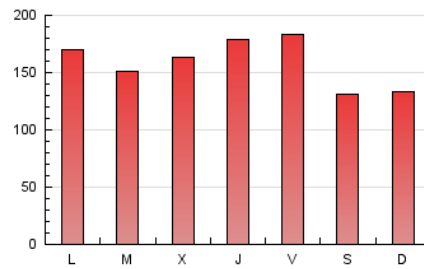

2. Secciones (Nacional e Internacional)

	PAGINAS	%
HOME	17.604	3.56 %
RESTO	476.257	96.44 %

3. Por día del mes (Nacional e Internacional)

Día	N. únicos	Visitas	Páginas	Día	N. únicos	Visitas	Páginas	Día	N. únicos	Visitas	Páginas
1	14.699	16.785	20.008	11	9.537	10.524	12.254	21	12.534	13.830	16.628
2	15.840	18.258	21.718	12	7.643	8.743	10.531	22	9.846	10.891	13.173
3	9.685	10.531	12.263	13	7.892	8.657	10.310	23	9.494	10.681	12.966
4	6.743	7.555	8.950	14	11.305	12.709	15.153	24	10.677	11.773	14.322
5	7.337	8.670	10.472	15	9.377	10.349	12.294	25	12.629	14.345	17.101
6	11.327	12.807	15.199	16	11.809	13.371	15.957	26	15.772	18.017	21.382
7	15.093	17.279	20.373	17	7.421	8.329	10.138	27	13.156	14.596	17.518
8	21.936	24.935	29.239	18	11.257	12.647	15.092	28	9.877	10.826	13.122
9	17.901	20.022	23.421	19	18.693	21.259	25.638	29	11.748	12.707	14.991
10	13.912	15.488	17.999	20	12.921	14.352	17.204	30	13.370	14.911	17.555
								31	8.219	9.123	10.890

4. Gráficas (Nacional e Internacional)

4.1 Por día de la semana (promedio)

N. únicos / Visitas (x 100)

Páginas (x 100)

4.2 Por franja horaria (promedio)

Visitas (x 1000)

Páginas (x 1000)

4.3 Por meses