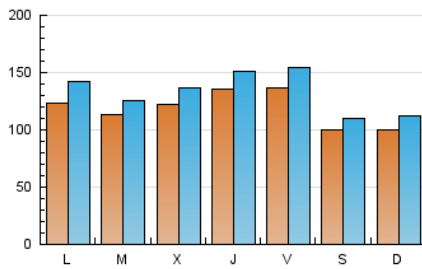

2. Secciones (Nacional e Internacional)

	PAGINAS	%
HOME	17.604	3.56 %
RESTO	476.257	96.44 %

3. Por día del mes (Nacional e Internacional)

Día	N. únicos	Visitas	Páginas	Día	N. únicos	Visitas	Páginas	Día	N. únicos	Visitas	Páginas
1	14.699	16.785	20.008	11	9.537	10.524	12.254	21	12.534	13.830	16.628
2	15.840	18.258	21.718	12	7.643	8.743	10.531	22	9.846	10.891	13.173
3	9.685	10.531	12.263	13	7.892	8.657	10.310	23	9.494	10.681	12.966
4	6.743	7.555	8.950	14	11.305	12.709	15.153	24	10.677	11.773	14.322
5	7.337	8.670	10.472	15	9.377	10.349	12.294	25	12.629	14.345	17.101
6	11.327	12.807	15.199	16	11.809	13.371	15.957	26	15.772	18.017	21.382
7	15.093	17.279	20.373	17	7.421	8.329	10.138	27	13.156	14.596	17.518
8	21.936	24.935	29.239	18	11.257	12.647	15.092	28	9.877	10.826	13.122
9	17.901	20.022	23.421	19	18.693	21.259	25.638	29	11.748	12.707	14.991
10	13.912	15.488	17.999	20	12.921	14.352	17.204	30	13.370	14.911	17.555
								31	8.219	9.123	10.890

4. Gráficas (Nacional e Internacional)

4.1 Por día de la semana (promedio)

N. únicos / Visitas (x 100)

Páginas (x 100)

4.2 Por franja horaria (promedio)

Visitas (x 1000)

Páginas (x 1000)

4.3 Por meses