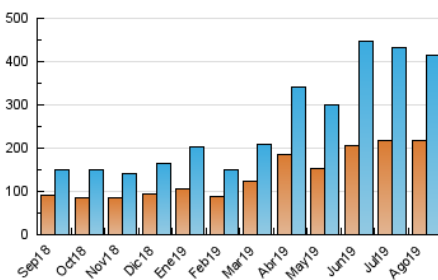

4.3 Por meses

N. únicos / Visitas (x 1000)