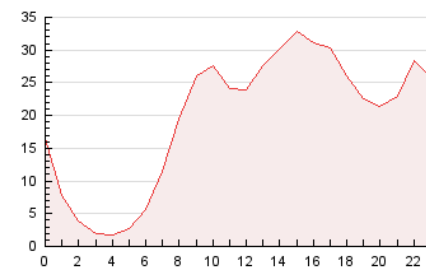

2. Secciones (Nacional)

	PAGINAS	%
HOME	16.814	3.56 %
RESTO	455.734	96.44 %

3. Por día del mes (Nacional)

Día	N. únicos	Visitas	Páginas	Día	N. únicos	Visitas	Páginas	Día	N. únicos	Visitas	Páginas
1	14.138	16.222	19.148	11	9.220	10.185	11.835	21	11.890	13.196	15.826
2	15.220	17.645	20.931	12	7.155	8.233	9.874	22	9.224	10.222	12.287
3	9.290	10.105	11.722	13	7.376	8.129	9.656	23	8.871	9.996	11.998
4	6.416	7.229	8.582	14	10.872	12.269	14.569	24	10.165	11.238	13.629
5	6.868	8.196	9.873	15	8.919	9.853	11.646	25	12.039	13.745	16.423
6	10.765	12.253	14.500	16	11.156	12.693	15.110	26	15.146	17.361	20.533
7	14.420	16.661	19.584	17	6.916	7.818	9.464	27	12.731	14.141	16.880
8	21.301	24.238	28.363	18	10.767	12.153	14.516	28	9.398	10.350	12.520
9	17.353	19.445	22.618	19	18.082	20.615	24.774	29	11.223	12.218	14.404
10	13.484	15.040	17.408	20	12.458	13.844	16.523	30	12.825	14.366	16.899
								31	7.895	8.772	10.453

4. Gráficas (Nacional)

4.1 Por día de la semana (promedio)

N. únicos / Visitas (x 100)

Páginas (x 100)

4.2 Por franja horaria (promedio)

Visitas (x 1000)

Páginas (x 1000)

4.3 Por meses