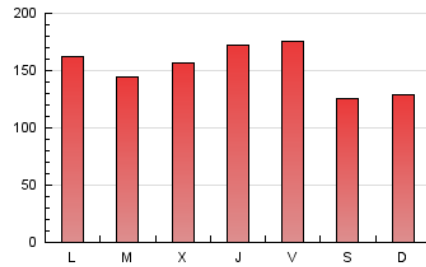

Teléfono: 956 30 25 11

Fax: 956 31 81 59

E-mail:

Clasificación: Noticias e Información

Sub-Clasificación: Noticias globales y actualidad

1. Cifras totales y promedios (Nacional)

MES - AÑO	NAVEGADORES UNICOS	VISITAS	PAGINAS
Agosto - 2019	201.167	398.431	472.548
PROMEDIO DIARIO	11.406	12.853	15.243
PROMEDIO LUNES-VIERNES	12.154	13.734	16.296
PROMEDIO SABADO-DOMINGO	9.577	10.698	12.670
PAGINAS / VISITAS	1,19		
DURACION MEDIA VISITAS	0:00:31		
DURACION MEDIA PAGINAS	0:02:48		

2. Secciones (Nacional)

	PAGINAS	%
HOME	16.814	3.56 %
RESTO	455.734	96.44 %

3. Por día del mes (Nacional)

Día	N. únicos	Visitas	Páginas	Día	N. únicos	Visitas	Páginas	Día	N. únicos	Visitas	Páginas
1	14.138	16.222	19.148	11	9.220	10.185	11.835	21	11.890	13.196	15.826
2	15.220	17.645	20.931	12	7.155	8.233	9.874	22	9.224	10.222	12.287
3	9.290	10.105	11.722	13	7.376	8.129	9.656	23	8.871	9.996	11.998
4	6.416	7.229	8.582	14	10.872	12.269	14.569	24	10.165	11.238	13.629
5	6.868	8.196	9.873	15	8.919	9.853	11.646	25	12.039	13.745	16.423
6	10.765	12.253	14.500	16	11.156	12.693	15.110	26	15.146	17.361	20.533
7	14.420	16.661	19.584	17	6.916	7.818	9.464	27	12.731	14.141	16.880
8	21.301	24.238	28.363	18	10.767	12.153	14.516	28	9.398	10.350	12.520
9	17.353	19.445	22.618	19	18.082	20.615	24.774	29	11.223	12.218	14.404
10	13.484	15.040	17.408	20	12.458	13.844	16.523	30	12.825	14.366	16.899
								31	7.895	8.772	10.453

4. Gráficas (Nacional)

4.1 Por día de la semana (promedio)

N. únicos / Visitas (x 100)

Páginas (x 100)

4.2 Por franja horaria (promedio)

Visitas (x 1000)

Páginas (x 1000)

4.3 Por meses