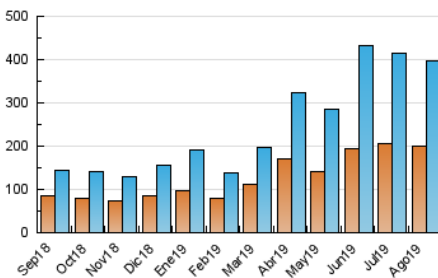

4.3 Por meses

N. únicos / Visitas (x 1000)